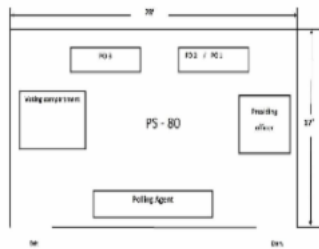

নির্বাচক নিবন্ধন আধিকারিকের স্বাক্ষর

Nazri Naksha

Google Map View

Polling Station Building Front View

Polling Station Front View

Cad View

Key MAP View

1 নাম : উষা রাওয়াত স্বামীর নাম: উত্তম কুমার রাওয়াত বাড়ির নং : n0428 বয়স : 57 লিঙ্গ : মহিলা	ZZE0812891 ফটো উপলব্ধ	2 নাম : পৌতম কুমার সাউ পিতার নাম: ডমন সাউ বাড়ির নং : n0413 বয়স : 44 লিঙ্গ : পুরুষ	GST2386944 ফটো উপলব্ধ	3 নাম : রবিকুমার সাউ পিতার নাম: ডমন সাউ বাড়ির নং : n0413 বয়স : 40 লিঙ্গ : পুরুষ	GST2387025 ফটো উপলব্ধ
4 নাম : আকাশ রাওয়াত পিতার নাম: উত্তম কুমার রাওয়াত বাড়ির নং : 428 বয়স : 27 লিঙ্গ : পুরুষ	ZZE1719053 ফটো উপলব্ধ	S 5 নাম : রিক্তি সাহ পিতার নাম: রাম কিশন সাহ বাড়ির নং : n0390 বয়স : 36 লিঙ্গ : মহিলা	ZZE0812917 ফটো উপলব্ধ	6 নাম : সবিতা দেবী স্বামীর নাম: রাম কিসুন বাড়ির নং : n0390 বয়স : 56 লিঙ্গ : মহিলা	ZZE1213636 ফটো উপলব্ধ
7 নাম : সুরজ বারী পিতার নাম: রাজেন্দর বারী বাড়ির নং : n0623 বয়স : 32 লিঙ্গ : পুরুষ	ZZE1436187 ফটো উপলব্ধ	8 নাম : সীমা বালিকী স্বামীর নাম: বিকি বালিকী বাড়ির নং : n0623 বয়স : 34 লিঙ্গ : মহিলা	ZZE1436195 ফটো উপলব্ধ	9 নাম : রামবতি দেবী স্বামীর নাম: শ্রীপাল বাড়ির নং : n0623 বয়স : 60 লিঙ্গ : মহিলা	ZZE1522036 ফটো উপলব্ধ
10 নাম : বিকি বালিকী পিতার নাম: শ্রীপাল বালিকী বাড়ির নং : n0623 বয়স : 40 লিঙ্গ : পুরুষ	ZZE1522028 ফটো উপলব্ধ	11 নাম : ওমপ্রকাশ পিতার নাম: জয়প্রকাশ বাড়ির নং : না বয়স : 67 লিঙ্গ : পুরুষ	WB/37/266/459072 ফটো উপলব্ধ	12 নাম : মুন্সী কুমারী পিতার নাম: রাম কিশন সাহ বাড়ির নং : n0390 বয়স : 45 লিঙ্গ : মহিলা	GST2386803 ফটো উপলব্ধ
13 নাম : শিখা কুমারী দেবী পিতার নাম: শিবনন্দন মণ্ডল বাড়ির নং : না বয়স : 40 লিঙ্গ : মহিলা	ZZE1324391 ফটো উপলব্ধ	14 নাম : পিকী ডোম পিতার নাম: দাদু ডোম বাড়ির নং : n0712 বয়স : 27 লিঙ্গ : মহিলা	ZZE2173979 ফটো উপলব্ধ	15 নাম : শোভা মাহাতো স্বামীর নাম: সত্যনারায়ন মাহাতো বাড়ির নং : N0151 বয়স : 52 লিঙ্গ : মহিলা	ZZE2004018 ফটো উপলব্ধ
16 নাম : দিলীপ কুমার অধিকারী পিতার নাম: হিজপদ অধিকারী বাড়ির নং : এন0151 বয়স : 77 লিঙ্গ : পুরুষ	WB/37/266/459324 ফটো উপলব্ধ	17 নাম : সাগরিকা অধিকারী পিতার নাম: সুকুমার সরকার বাড়ির নং : N0012 বয়স : 31 লিঙ্গ : মহিলা	ARZ1750249 ফটো উপলব্ধ	18 নাম : লখবিন্দর কাউর পিতার নাম: যোগিন্দর সিং বাড়ির নং : এন0151 বয়স : 53 লিঙ্গ : মহিলা	ZZE1213198 ফটো উপলব্ধ
19 নাম : বিরেন্দর সিং পিতার নাম: গুরুবচন সিং বাড়ির নং : এন0151 বয়স : 35 লিঙ্গ : পুরুষ	ZZE1213180 ফটো উপলব্ধ	20 নাম : ছন্দা ঘোষ স্বামীর নাম: সমর কান্তি ঘোষ বাড়ির নং : এন0151 বয়স : 58 লিঙ্গ : মহিলা	ZZE1435544 ফটো উপলব্ধ	21 নাম : নুপু সুরকার পিতার নাম: দিলীপ সুরকার বাড়ির নং : এন0151 বয়স : 43 লিঙ্গ : মহিলা	ZZE1213263 ফটো উপলব্ধ
22 নাম : ফুলকুমারী যাদব স্বামীর নাম: অমরজিত যাদব বাড়ির নং : এন0151 বয়স : 50 লিঙ্গ : মহিলা	GST2537553 ফটো উপলব্ধ	23 নাম : অমরজিত যাদব পিতার নাম: শিবরথান যাদব বাড়ির নং : এন0151 বয়স : 56 লিঙ্গ : পুরুষ	GST2537546 ফটো উপলব্ধ	Q 24 নাম : স্বপ্না যাদব পিতার নাম: অমরজিত যাদব বাড়ির নং : এন0151 বয়স : 32 লিঙ্গ : মহিলা	ZZE1212943 ফটো উপলব্ধ
25 নাম : ময়না আঁকুড়ে স্বামীর নাম: রহিত আঁকুড়ে বাড়ির নং : n0648 বয়স : 35 লিঙ্গ : মহিলা	ZZE1522069 ফটো উপলব্ধ	26 নাম : রহিত আঁকুড়ে পিতার নাম: রবি আঁকুড়ে বাড়ির নং : না বয়স : 34 লিঙ্গ : পুরুষ	YEX1622653 ফটো উপলব্ধ	27 নাম : তিমির আচার্য পিতার নাম: রমেন্দ্র নাথ আচার্য বাড়ির নং : n0410 বয়স : 59 লিঙ্গ : পুরুষ	GST1984095 ফটো উপলব্ধ
28 নাম : বুমা আচার্য পিতার নাম: সংযোগ কুমার মুখার্জী বাড়ির নং : n0410 বয়স : 50 লিঙ্গ : মহিলা	GST1984103 ফটো উপলব্ধ	29 নাম : সুদীপ আচার্য পিতার নাম: নিখিল আচার্য বাড়ির নং : এন0096 বয়স : 53 লিঙ্গ : পুরুষ	WB/37/266/345152 ফটো উপলব্ধ	30 নাম : মালতী আচার্য স্বামীর নাম: সুদীপ আচার্য বাড়ির নং : এন0096 বয়স : 48 লিঙ্গ : মহিলা	JCZ1977461 ফটো উপলব্ধ