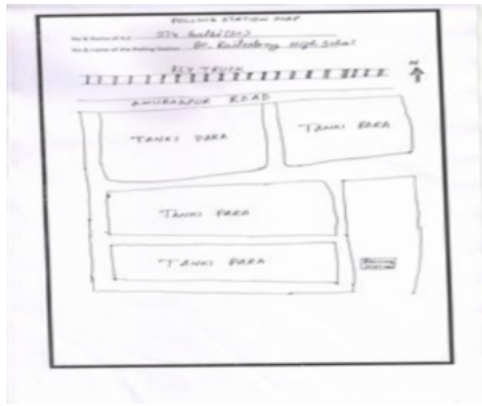

Nazri Naksha