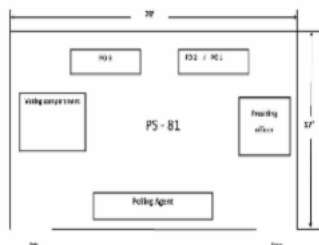

Cad View

Key MAP View