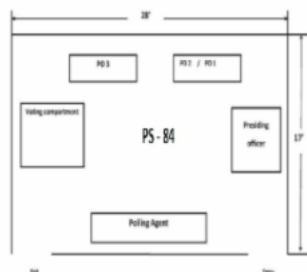

নির্বাচক নিবন্ধন আধিকারিকের স্বাক্ষর

Nazri Naksha

Google Map View

Polling Station Building Front View

Polling Station Front View

Cad View

Key MAP View

বিধানসভা নির্বাচনক্ষেত্রের নং, নাম : 274-গলসি  
ভাগ নং, নাম : 1-পানাগড় বাজার রেল পাড় নতুন পাড়া (আংশিক)