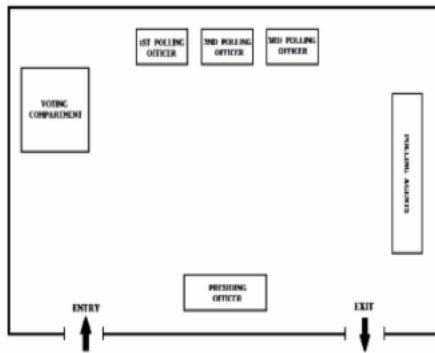

নির্বাচক নিবন্ধন আধিকারিকের স্বাক্ষর

Nazri Naksha

Google Map View

Polling Station Building Front View

Polling Station Front View

Cad View

Key MAP View

1 নাম : চাঁদনি ওরাও স্বামীর নাম: পেরু ওরাও বাড়ির নং : n0215 বয়স : 39 লিঙ্গ : মহিলা	ZZE0445403 ফটো উপলব্ধ	2 নাম : দেবা ওরাও পিতার নাম: পেরু ওরাও বাড়ির নং : n0214 বয়স : 35 লিঙ্গ : পুরুষ	ZZE1118165 ফটো উপলব্ধ	3 নাম : কালু ওরান পিতার নাম: পেরু ওরান বাড়ির নং : n0217 বয়স : 47 লিঙ্গ : পুরুষ	WB/37/266/459717 ফটো উপলব্ধ
4 নাম : হরি কোনার স্বামীর নাম: কৃপাসিন্দু কোনার বাড়ির নং : n0030 বয়স : 37 লিঙ্গ : মহিলা	ZZE0813634 ফটো উপলব্ধ	5 নাম : করুণাসিন্দু কোনার পিতার নাম: উমাপদ কোনার বাড়ির নং : n0030 বয়স : 43 লিঙ্গ : পুরুষ	ZZE1016989 ফটো উপলব্ধ	6 নাম : জগবন্ধু কোন্ডার পিতার নাম: উমাপদ কোন্ডার বাড়ির নং : n0030 বয়স : 44 লিঙ্গ : পুরুষ	GST2019693 ফটো উপলব্ধ
7 নাম : কৃপাসিন্দু কোন্ডার পিতার নাম: উমাপদ কোন্ডার বাড়ির নং : n0030 বয়স : 55 লিঙ্গ : পুরুষ	WB/37/266/429004 ফটো উপলব্ধ	8 নাম : শান্তি কোন্ডার স্বামীর নাম: উমাপদ কোন্ডার বাড়ির নং : n0030 বয়স : 62 লিঙ্গ : মহিলা	WB/37/266/429120 ফটো উপলব্ধ	9 নাম : উমাপদ কোন্ডার পিতার নাম: অজিত কোন্ডার বাড়ির নং : n0030 বয়স : 80 লিঙ্গ : পুরুষ	ZZE2188134 ফটো উপলব্ধ
10 নাম : ক্ষমা কোনার স্বামীর নাম: গোবিন্দ কোনার বাড়ির নং : এন0003 বয়স : 25 লিঙ্গ : মহিলা	NSX1764034 ফটো উপলব্ধ	11 নাম : অরুণ কোনার পিতার নাম: কার্তিক চন্দ্র কোন্ডার বাড়ির নং : n0003 বয়স : 63 লিঙ্গ : পুরুষ	ZZE2114163 ফটো উপলব্ধ	12 নাম : গোবিন্দ কোনার পিতার নাম: উদয় নারায়ন কোনার বাড়ির নং : n0003 বয়স : 34 লিঙ্গ : পুরুষ	ZZE0888198 ফটো উপলব্ধ
13 নাম : বিভা কোনার স্বামীর নাম: অরুণ কোনার বাড়ির নং : n0003 বয়স : 49 লিঙ্গ : মহিলা	GST1442276 ফটো উপলব্ধ	14 নাম : পুষ্প কোন্ডার স্বামীর নাম: উদয় কোন্ডার বাড়ির নং : n0003 বয়স : 57 লিঙ্গ : মহিলা	GST0826743 ফটো উপলব্ধ	15 নাম : রুবি কোনার পিতার নাম: অরুণ কোনার বাড়ির নং : n0003 বয়স : 28 লিঙ্গ : মহিলা	ZZE1523935 ফটো উপলব্ধ
16 নাম : স্বরূপ কোনার পিতার নাম: হরেন্দ্র কোনার বাড়ির নং : n0002 বয়স : 63 লিঙ্গ : পুরুষ	WB/37/266/429424 ফটো উপলব্ধ	17 নাম : মাধবী কোনার স্বামীর নাম: স্বরূপ কোনার বাড়ির নং : n0002 বয়স : 57 লিঙ্গ : মহিলা	GST0826800 ফটো উপলব্ধ	18 নাম : দেবশ্রী কোনার পিতার নাম: স্বরূপ কোনার বাড়ির নং : n0002 বয়স : 28 লিঙ্গ : মহিলা	ZZE1523976 ফটো উপলব্ধ
19 নাম : দিলীপ কুমার খাঁ পিতার নাম: সুকুমার খাঁ বাড়ির নং : n0022 বয়স : 58 লিঙ্গ : পুরুষ	WB/37/266/429645 ফটো উপলব্ধ	20 নাম : সুনীল খাঁ পিতার নাম: শচীপদ খাঁ বাড়ির নং : n0041 বয়স : 66 লিঙ্গ : পুরুষ	ZZE2036424 ফটো উপলব্ধ	21 নাম : উষা খাঁ স্বামীর নাম: সুনীল খাঁ বাড়ির নং : n0041 বয়স : 59 লিঙ্গ : মহিলা	WB/37/266/429065 ফটো উপলব্ধ
22 নাম : মমতা খাঁ স্বামীর নাম: বুদ্ধদেব খাঁ বাড়ির নং : n0040 বয়স : 41 লিঙ্গ : মহিলা	GST2272367 ফটো উপলব্ধ	23 নাম : বুদ্ধদেব খাঁ পিতার নাম: শচীপদ খাঁ বাড়ির নং : n0040 বয়স : 47 লিঙ্গ : পুরুষ	GST2019768 ফটো উপলব্ধ	24 নাম : দুর্গা খাঁ পিতার নাম: বুদ্ধদেব খাঁ বাড়ির নং : এন0040 বয়স : 20 লিঙ্গ : মহিলা	ZZE2278976 ফটো উপলব্ধ
25 নাম : শ্রীদেবী বাউরী পিতার নাম: গোপী বাউরী বাড়ির নং : n0022 বয়স : 35 লিঙ্গ : মহিলা	ZZE1017003 ফটো উপলব্ধ	26 নাম : গোপী বাউরী পিতার নাম: শ্রীকান্ত বাউরী বাড়ির নং : n0022 বয়স : 39 লিঙ্গ : পুরুষ	GST2476307 ফটো উপলব্ধ	27 নাম : জ্যোৎস্না খাঁ স্বামীর নাম: অমিত কুমার খাঁ বাড়ির নং : n0022 বয়স : 42 লিঙ্গ : মহিলা	ZZE1016997 ফটো উপলব্ধ
28 নাম : অমিত কুমার খাঁ পিতার নাম: সুকুমার খাঁ বাড়ির নং : n0022 বয়স : 45 লিঙ্গ : পুরুষ	GST1442409 ফটো উপলব্ধ	29 নাম : পুতুল খাঁ স্বামীর নাম: সুশান্ত খাঁ বাড়ির নং : n0022 বয়স : 46 লিঙ্গ : মহিলা	ZZE1109503 ফটো উপলব্ধ	30 নাম : সুশান্ত খাঁ পিতার নাম: সুকুমার খাঁ বাড়ির নং : n0022 বয়স : 50 লিঙ্গ : পুরুষ	WB/37/266/429267 ফটো উপলব্ধ