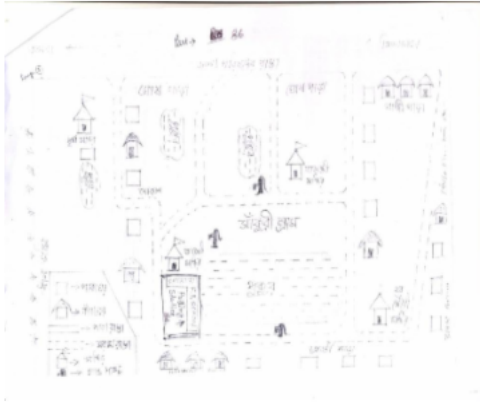

Nazri Naksha