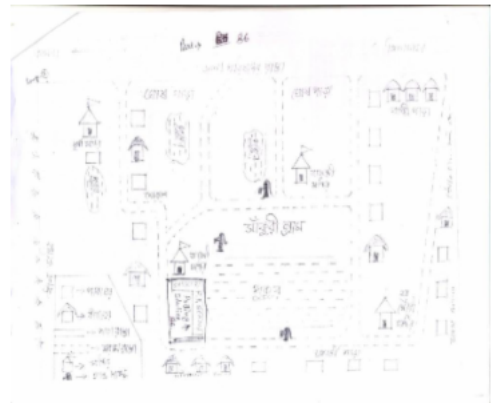

নির্বাচক নিবন্ধন আধিকারিকের স্বাক্ষর

Nazri Naksha

Google Map View

Polling Station Building Front View

Polling Station Front View

Cad View

Key MAP View

1 নাম : জীবন দাস(আঁকুড়ে) পিতার নাম: ধীরেন আঁকুড়ে বাড়ির নং : এন0085 বয়স : 54 লিঙ্গ : পুরুষ	ZZE2056620 ফটো উপলব্ধ	2 নাম : নিবেদিতা আঁকুড়ে পিতার নাম: জীবন দাস আঁকুড়ে বাড়ির নং : এন0085 বয়স : 27 লিঙ্গ : মহিলা	ZZE1821115 ফটো উপলব্ধ	3 নাম : কবিতা দাস(আঁকুড়ে) স্বামীর নাম: জীবন দাস(আঁকুড়ে) বাড়ির নং : এন0085 বয়স : 50 লিঙ্গ : মহিলা	ZZE2056638 ফটো উপলব্ধ
4 নাম : সৌমেন আঁকুড়ে পিতার নাম: জীবন আঁকুড়ে বাড়ির নং : এন0085 বয়স : 24 লিঙ্গ : পুরুষ	ZZE1979624 ফটো উপলব্ধ	5 নাম : শিখা আঁকুড়ে স্বামীর নাম: প্রশান্ত আঁকুড়ে বাড়ির নং : n0113 বয়স : 34 লিঙ্গ : মহিলা	ZZE1216985 ফটো উপলব্ধ	6 নাম : পবন আঁকুড়ে পিতার নাম: ধীরেন আঁকুড়ে বাড়ির নং : n0082 বয়স : 46 লিঙ্গ : পুরুষ	GST1441112 ফটো উপলব্ধ
7 নাম : মহাদেব আঁকুড়ে পিতার নাম: উত্তম আঁকুড়ে বাড়ির নং : এন0084 বয়স : 27 লিঙ্গ : পুরুষ	ZZE2148492 ফটো উপলব্ধ	8 নাম : রানী আঁকুড়ে স্বামীর নাম: সানু আঁকুড়ে বাড়ির নং : এন0084 বয়স : 25 লিঙ্গ : মহিলা	ZZE2150910 ফটো উপলব্ধ	9 নাম : সুরজিৎ আঁকুড়ে পিতার নাম: বিষ্ণু আঁকুড়ে বাড়ির নং : এন0112 বয়স : 22 লিঙ্গ : পুরুষ	ZZE2159408 ফটো উপলব্ধ
10 নাম : রাণা আঁকুড়ে পিতার নাম: কাঞ্চন আঁকুড়ে বাড়ির নং : ঘাটা পাড়া বয়স : 21 লিঙ্গ : পুরুষ	ZZE2203008 ফটো উপলব্ধ	11 নাম : আস্তিক আঁকুড়ে পিতার নাম: ফকির আঁকুড়ে বাড়ির নং : এন0097 বয়স : 24 লিঙ্গ : পুরুষ	ZZE2079887 ফটো উপলব্ধ	Q 12 নাম : সঞ্জনা আঁকুড়ে স্বামীর নাম: ঈশ্বর আঁকুড়ে বাড়ির নং : এন0097 বয়স : 24 লিঙ্গ : মহিলা	ZZE2080034 ফটো উপলব্ধ
13 নাম : রনজিত আঁকুড়ে পিতার নাম: সন্তোষ আঁকুড়ে বাড়ির নং : n0116 বয়স : 41 লিঙ্গ : পুরুষ	ZZE0312355 ফটো উপলব্ধ	14 নাম : রাজদীপ আঁকুড়ে পিতার নাম: পবন আঁকুড়ে বাড়ির নং : এন0082 বয়স : 23 লিঙ্গ : পুরুষ	ZZE2079978 ফটো উপলব্ধ	15 নাম : আদুরি আঁকুড়ে স্বামীর নাম: আনন্দ আঁকুড়ে বাড়ির নং : n0087 বয়স : 33 লিঙ্গ : মহিলা	ZZE1780485 ফটো উপলব্ধ
16 নাম : বিশ্বজিৎ আঁকুড়ে পিতার নাম: তরুণ আঁকুড়ে বাড়ির নং : n0112 বয়স : 26 লিঙ্গ : পুরুষ	ZZE1780634 ফটো উপলব্ধ	17 নাম : মান্নি আঁকুড়ে স্বামীর নাম: প্রসূন আঁকুড়ে বাড়ির নং : এন0087 বয়স : 28 লিঙ্গ : মহিলা	ZZE1871953 ফটো উপলব্ধ	18 নাম : বিনয় কুম্ৰ আঁকুড়ে পিতার নাম: ভক্তি ভূষণ আঁকুড়ে বাড়ির নং : এন0089 বয়স : 25 লিঙ্গ : পুরুষ	ZZE1839257 ফটো উপলব্ধ
19 নাম : কার্তিক আঁকুড়ে পিতার নাম: চন্দন আঁকুড়ে বাড়ির নং : এন000 বয়স : 23 লিঙ্গ : পুরুষ	ZZE2233005 ফটো উপলব্ধ	20 নাম : অক্ষয় আঁকুড়ে পিতার নাম: মানা আঁকুড়ে বাড়ির নং : n0097 বয়স : 30 লিঙ্গ : পুরুষ	ZZE1524495 ফটো উপলব্ধ	21 নাম : মনিষা আঁকুড়ে স্বামীর নাম: খোকন আঁকুড়ে বাড়ির নং : n0082 বয়স : 30 লিঙ্গ : মহিলা	ZZE1586015 ফটো উপলব্ধ
22 নাম : যমুনা আঁকুড়ে মায়ের নাম: বেহুলা আঁকুড়ে বাড়ির নং : n0099 বয়স : 36 লিঙ্গ : মহিলা	ZZE1780659 ফটো উপলব্ধ	23 নাম : প্রসূন আঁকুড়ে পিতার নাম: ফনি আঁকুড়ে বাড়ির নং : n0087 বয়স : 30 লিঙ্গ : পুরুষ	ZZE1438266 ফটো উপলব্ধ	24 নাম : পায়েল আঁকুড়ে স্বামীর নাম: নানু আঁকুড়ে বাড়ির নং : n0084 বয়স : 26 লিঙ্গ : মহিলা	ZZE1820927 ফটো উপলব্ধ
25 নাম : পূজা আঁকুড়ে পিতার নাম: তরুণ আঁকুড়ে বাড়ির নং : n0112 বয়স : 28 লিঙ্গ : মহিলা	ZZE1720317 ফটো উপলব্ধ	26 নাম : মৌসুমী আঁকুড়ে স্বামীর নাম: মেঘনাথ আঁকুড়ে বাড়ির নং : n0096 বয়স : 28 লিঙ্গ : মহিলা	ZZE1720416 ফটো উপলব্ধ	27 নাম : অর্চনা আঁকুড়ে পিতার নাম: সন্ন্যাসী আঁকুড়ে বাড়ির নং : n0115 বয়স : 34 লিঙ্গ : মহিলা	ZZE1016781 ফটো উপলব্ধ
Q 28 নাম : টুম্পা আঁকুড়ে পিতার নাম: গনেশ আঁকুড়ে বাড়ির নং : বয়স : 33 লিঙ্গ : মহিলা	ZZE1720507 ফটো উপলব্ধ	29 নাম : রিনা আঁকুড়ে স্বামীর নাম: ঈশ্বর আঁকুড়ে বাড়ির নং : n0097 বয়স : 34 লিঙ্গ : মহিলা	ZZE1720408 ফটো উপলব্ধ	30 নাম : দীপা আঁকুড়ে স্বামীর নাম: রাজু আঁকুড়ে বাড়ির নং : n0115 বয়স : 30 লিঙ্গ : মহিলা	ZZE1720523 ফটো উপলব্ধ