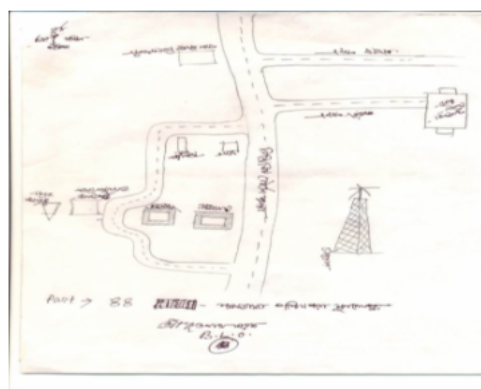

নির্বাচক নিবন্ধন আধিকারিকের স্বাক্ষর

Nazri Naksha

Google Map View

Polling Station Building Front View

Polling Station Front View

Cad View

Key MAP View

1 নাম : রহিত আঁকুড়ে পিতার নাম: হাবল অস্কুরে বাড়ির নং : এন0198 বয়স : 25 লিঙ্গ : পুরুষ	ZZE2031615 ফটো উপলব্ধ	2 নাম : গোপা আঁকুড়ে স্বামীর নাম: রনজিৎ আঁকুড়ে বাড়ির নং : এন0006 বয়স : 35 লিঙ্গ : মহিলা	XTG1873496 ফটো উপলব্ধ	3 নাম : আকাশ আঁকুড়ে পিতার নাম: গণেশ আঁকুড়ে বাড়ির নং : এন0030 বয়স : 25 লিঙ্গ : পুরুষ	ZZE2080703 ফটো উপলব্ধ
4 নাম : মল্লিকা আঁকুড়ে স্বামীর নাম: বাটুল আঁকুড়ে বাড়ির নং : এন0035 বয়স : 29 লিঙ্গ : মহিলা	ZZE1839463 ফটো উপলব্ধ	5 নাম : দেউল আঁকুড়ে পিতার নাম: রেনুপদ আঁকুড়ে বাড়ির নং : n0038 বয়স : 58 লিঙ্গ : পুরুষ	WB/37/266/435366 ফটো উপলব্ধ	6 নাম : প্রিয়া আঁকুড়ে স্বামীর নাম: সাগর আঁকুড়ে বাড়ির নং : না 0025 বয়স : 35 লিঙ্গ : মহিলা	ZZE1980127 ফটো উপলব্ধ
7 নাম : নিতাই আঁকুড়ে পিতার নাম: অমর আঁকুড়ে বাড়ির নং : 00 বয়স : 51 লিঙ্গ : পুরুষ	ZZE2056828 ফটো উপলব্ধ	8 নাম : পিয়া আঁকুড়ে পিতার নাম: প্রদীপ আঁকুড়ে বাড়ির নং : এন0026 বয়স : 22 লিঙ্গ : মহিলা	ZZE2148195 ফটো উপলব্ধ	9 নাম : মনসা আঁকুড়ে স্বামীর নাম: সন্যাসী আঁকুড়ে বাড়ির নং : এন0032 বয়স : 22 লিঙ্গ : মহিলা	ZZE2167955 ফটো উপলব্ধ
10 নাম : মনসা আঁকুড়ে পিতার নাম: পীরু আঁকুড়ে বাড়ির নং : এন0024 বয়স : 49 লিঙ্গ : মহিলা	ZZE2188092 ফটো উপলব্ধ	11 নাম : মহাদেব আঁকুড়ে পিতার নাম: উত্তম আঁকুড়ে বাড়ির নং : এন0036 বয়স : 22 লিঙ্গ : পুরুষ	ZZE2187458 ফটো উপলব্ধ	12 নাম : সুলেখা আঁকুড়ে স্বামীর নাম: অপু আঁকুড়ে বাড়ির নং : এন0030 বয়স : 30 লিঙ্গ : মহিলা	ZZE1839448 ফটো উপলব্ধ
13 নাম : রাহুল আঁকুড়ে পিতার নাম: গোপী আঁকুড়ে বাড়ির নং : এন0035 বয়স : 22 লিঙ্গ : পুরুষ	ZZE2189272 ফটো উপলব্ধ	14 নাম : লক্ষ্মণ আঁকুড়ে পিতার নাম: রেনুপদ আঁকুড়ে বাড়ির নং : নীল বয়স : 56 লিঙ্গ : পুরুষ	ZZE2109403 ফটো উপলব্ধ	15 নাম : রানা আঁকুড়ে পিতার নাম: কালু আঁকুড়ে বাড়ির নং : না 0024 বয়স : 22 লিঙ্গ : পুরুষ	ZZE2185031 ফটো উপলব্ধ
16 নাম : রাজু আঁকুড়ে পিতার নাম: নিতাই আঁকুড়ে বাড়ির নং : এন0026 বয়স : 24 লিঙ্গ : পুরুষ	ZZE2080554 ফটো উপলব্ধ	17 নাম : গণেশ আঁকুড়ে পিতার নাম: বামাচরন আঁকুড়ে বাড়ির নং : N0040 বয়স : 26 লিঙ্গ : পুরুষ	ZZE1980101 ফটো উপলব্ধ	18 নাম : কৃষ্ণ আঁকুড়ে পিতার নাম: রমেশ আঁকুড়ে বাড়ির নং : n0028 বয়স : 25 লিঙ্গ : পুরুষ	ZZE1980358 ফটো উপলব্ধ
19 নাম : শিল্পা আঁকুড়ে স্বামীর নাম: বাবলু আঁকুড়ে বাড়ির নং : n0038 বয়স : 28 লিঙ্গ : মহিলা	ARZ1983642 ফটো উপলব্ধ	20 নাম : মামনি আঁকুড়ে স্বামীর নাম: সঞ্জীব আঁকুড়ে বাড়ির নং : এন0006 বয়স : 25 লিঙ্গ : মহিলা	ZZE1839455 ফটো উপলব্ধ	21 নাম : প্রিয়া আঁকুড়ে স্বামীর নাম: বিসু আঁকুড়ে বাড়ির নং : এন0025 বয়স : 29 লিঙ্গ : মহিলা	ZZE1839430 ফটো উপলব্ধ
22 নাম : বিসু আঁকুড়ে পিতার নাম: হাবল আঁকুড়ে বাড়ির নং : n0025 বয়স : 30 লিঙ্গ : পুরুষ	ZZE1525237 ফটো উপলব্ধ	23 নাম : রাহুল আঁকুড়ে পিতার নাম: হেলারাম আঁকুড়ে বাড়ির নং : n0035 বয়স : 32 লিঙ্গ : পুরুষ	ZZE1525211 ফটো উপলব্ধ	24 নাম : ভুদেব আঁকুড়ে পিতার নাম: বংশী আঁকুড়ে বাড়ির নং : n0025 বয়স : 32 লিঙ্গ : পুরুষ	ZZE1525195 ফটো উপলব্ধ
25 নাম : তরণ আঁকুড়ে পিতার নাম: লক্ষ্মণ আঁকুড়ে বাড়ির নং : n0038 বয়স : 29 লিঙ্গ : পুরুষ	ZZE1525161 ফটো উপলব্ধ	26 নাম : রঞ্জিত আঁকুড়ে পিতার নাম: নিতাই আঁকুড়ে বাড়ির নং : n0026 বয়স : 29 লিঙ্গ : পুরুষ	ZZE1525146 ফটো উপলব্ধ	27 নাম : সোনামনি সরেন পিতার নাম: লক্ষীরাম সরেন বাড়ির নং : এন 0024 বয়স : 74 লিঙ্গ : মহিলা	GST2199123 ফটো উপলব্ধ
28 নাম : সরস্বতী আঁকুড়ে স্বামীর নাম: মানব আঁকুড়ে বাড়ির নং : n0085 বয়স : 34 লিঙ্গ : মহিলা	ZZE1110329 ফটো উপলব্ধ	29 নাম : জ্যোৎস্না আঁকুড়ে স্বামীর নাম: সুনীল আঁকুড়ে বাড়ির নং : n0025 বয়স : 37 লিঙ্গ : মহিলা	ZZE0322842 ফটো উপলব্ধ	30 নাম : রনজিৎ আঁকুড়ে পিতার নাম: বাউল আঁকুড়ে বাড়ির নং : n0006 বয়স : 42 লিঙ্গ : পুরুষ	GST2097392 ফটো উপলব্ধ