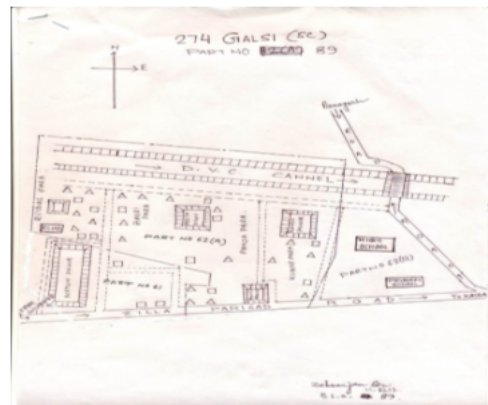

নির্বাচক নিবন্ধন আধিকারিকের স্বাক্ষর

Nazri Naksha

Google Map View

Polling Station Building Front View

Polling Station Front View

Cad View

Key MAP View

1 নাম : সুমিত্রা আচার্য স্বামীর নাম: হারাধন আচার্য বাড়ির নং : n0073 বয়স : 56 লিঙ্গ : মহিলা	WB/37/266/438115	ফটো উপলব্ধ	2 নাম : হারাধন আচার্য পিতার নাম: সত্যকিঙ্কর আচার্য বাড়ির নং : n0073 বয়স : 62 লিঙ্গ : পুরুষ	WB/37/266/438061	ফটো উপলব্ধ	3 নাম : প্রদীপ আচার্য পিতার নাম: দেবকুমার আচার্য বাড়ির নং : n0072 বয়স : 29 লিঙ্গ : পুরুষ	ZZE1438688	ফটো উপলব্ধ
4 নাম : নমিতা আচার্য স্বামীর নাম: তরুণ আচার্য বাড়ির নং : n0072 বয়স : 38 লিঙ্গ : মহিলা	ZZE1218056	ফটো উপলব্ধ	5 নাম : প্রনব কুমার আচার্য পিতার নাম: সুশীল কুমার আচার্য বাড়ির নং : n0072 বয়স : 46 লিঙ্গ : পুরুষ	GST2275782	ফটো উপলব্ধ	6 নাম : চায়না আচার্য স্বামীর নাম: চাঁদকুমার আচার্য বাড়ির নং : n0072 বয়স : 47 লিঙ্গ : মহিলা	GST1443084	ফটো উপলব্ধ
7 নাম : তরুণকুমার আচার্য পিতার নাম: সুশীলকুমার আচার্য বাড়ির নং : n0072 বয়স : 49 লিঙ্গ : পুরুষ	GST1443282	ফটো উপলব্ধ	8 নাম : দেবকুমার আচার্য পিতার নাম: সুশীল আচার্য বাড়ির নং : n0072 বয়স : 53 লিঙ্গ : পুরুষ	ZZE1948660	ফটো উপলব্ধ	9 নাম : সুচিত্রা আচার্য স্বামীর নাম: দেবকুমার আচার্য বাড়ির নং : n0072 বয়স : 51 লিঙ্গ : মহিলা	ZZE1948678	ফটো উপলব্ধ
10 নাম : বিজয় আচার্য পিতার নাম: রাজ কুমার আচার্য বাড়ির নং : n0137 বয়স : 35 লিঙ্গ : পুরুষ	ZZE0889196	ফটো উপলব্ধ	11 নাম : সুমিত্রা আচার্য স্বামীর নাম: রাজকুমার আচার্য বাড়ির নং : n0135 বয়স : 51 লিঙ্গ : মহিলা	GST2476927	ফটো উপলব্ধ	12 নাম : রাজকুমার আচার্য পিতার নাম: সুশীল কুমার আচার্য বাড়ির নং : n0134 বয়স : 58 লিঙ্গ : পুরুষ	GST2476919	ফটো উপলব্ধ
13 নাম : শিখা রানী আচার্য স্বামীর নাম: সুশীল কুমার আচার্য বাড়ির নং : n0072 বয়স : 61 লিঙ্গ : মহিলা	WB/37/266/438151	ফটো উপলব্ধ	14 নাম : বিধান আচার্য পিতার নাম: রাজকুমার আচার্য বাড়ির নং : n0136 বয়স : 37 লিঙ্গ : পুরুষ	GST2544971	ফটো উপলব্ধ	15 নাম : সন্দীপ আচার্য পিতার নাম: চাঁদকুমার আচার্য বাড়ির নং : n0072 বয়স : 28 লিঙ্গ : পুরুষ	ZZE1586023	ফটো উপলব্ধ
16 নাম : পূজা আচার্য স্বামীর নাম: সুদীপ আচার্য বাড়ির নং : n0072 বয়স : 28 লিঙ্গ : মহিলা	ZZE1781061	ফটো উপলব্ধ	17 নাম : চাঁদ কুমার আচার্য পিতার নাম: সুশীল কুমার আচার্য বাড়ির নং : n0072 বয়স : 55 লিঙ্গ : পুরুষ	WB/37/266/438576	ফটো উপলব্ধ	18 নাম : শকুন্তলা আচার্য স্বামীর নাম: প্রনব কুমার আচার্য বাড়ির নং : n0072 বয়স : 33 লিঙ্গ : মহিলা	ZZE1330133	ফটো উপলব্ধ
19 নাম : সুদীপ আচার্য পিতার নাম: দেব কুমার আচার্য বাড়ির নং : n0072 বয়স : 31 লিঙ্গ : পুরুষ	ZZE1218049	ফটো উপলব্ধ	20 নাম : কৃষ্ণ রুইদাস পিতার নাম: হীরুপদ রুইদাস বাড়ির নং : n0043 বয়স : 36 লিঙ্গ : পুরুষ	GST2603199	ফটো উপলব্ধ	21 নাম : দুর্গা দাস পিতার নাম: অমর দাস বাড়ির নং : n0113 বয়স : 76 লিঙ্গ : পুরুষ	GST0846741	ফটো উপলব্ধ
22 নাম : নেরেন দাস পিতার নাম: অমর রুইদাস বাড়ির নং : n0043 বয়স : 67 লিঙ্গ : পুরুষ	ZZE1218270	ফটো উপলব্ধ	23 নাম : হীরুপদ রুইদাস পিতার নাম: অমর রুইদাস বাড়ির নং : n0043 বয়স : 66 লিঙ্গ : পুরুষ	WB/37/266/438697	ফটো উপলব্ধ	24 নাম : ছবি রুইদাস স্বামীর নাম: হীরুপদ রুইদাস বাড়ির নং : n0043 বয়স : 64 লিঙ্গ : মহিলা	WB/37/266/438677	ফটো উপলব্ধ
25 নাম : সুরোজ রুইদাস পিতার নাম: হীরুপদ রুইদাস বাড়ির নং : n0043 বয়স : 39 লিঙ্গ : পুরুষ	GST2276723	ফটো উপলব্ধ	26 নাম : যমুনা দাস স্বামীর নাম: নেরেন দাস বাড়ির নং : n0043 বয়স : 57 লিঙ্গ : মহিলা	WB/37/266/438013	ফটো উপলব্ধ	27 নাম : সুভাশীষ দাস পিতার নাম: নেরেন দাস বাড়ির নং : n0043 বয়স : 42 লিঙ্গ : পুরুষ	GST2276715	ফটো উপলব্ধ
28 নাম : দীপঙ্কর দাস পিতার নাম: নেরেন দাস বাড়ির নং : n0043 বয়স : 39 লিঙ্গ : পুরুষ	ZZE1218288	ফটো উপলব্ধ	29 নাম : দেবকুমার দাস পিতার নাম: দুর্গা দাস বাড়ির নং : n0113 বয়স : 48 লিঙ্গ : পুরুষ	GST1442896	ফটো উপলব্ধ	30 নাম : পিকু রুইদাস স্বামীর নাম: সুরোজ রুইদাস বাড়ির নং : n0043 বয়স : 30 লিঙ্গ : মহিলা	XTG1615897	ফটো উপলব্ধ