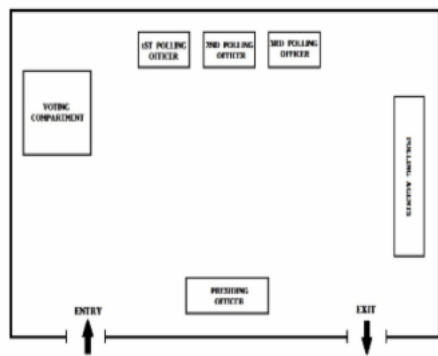

নির্বাচক নিবন্ধন আধিকারিকের স্বাক্ষর

Nazri Naksha

Google Map View

Polling Station Building Front View

Polling Station Front View

Cad View

Key MAP View

1 নাম : পার্থ সারথী ঘোষ পিতার নাম: প্রদীপ কুমার ঘোষ বাড়ির নং : n0114 বয়স : 35 লিঙ্গ : পুরুষ	ZZE0892141 ফটো উপলব্ধ	2 নাম : নিদয় আঁকুড়ে পিতার নাম: বুধন আঁকুড়ে বাড়ির নং : n0114 বয়স : 50 লিঙ্গ : মহিলা	WB/37/266/441849 ফটো উপলব্ধ	3 নাম : বন্দনা আঁকুড়ে স্বামীর নাম: মণাথ আঁকুড়ে বাড়ির নং : n0114 বয়স : 51 লিঙ্গ : মহিলা	WB/37/266/441362 ফটো উপলব্ধ
4 নাম : মণাথ আঁকুড়ে পিতার নাম: বুধন আঁকুড়ে বাড়ির নং : n0114 বয়স : 56 লিঙ্গ : পুরুষ	ZZE0850362 ফটো উপলব্ধ	5 নাম : মুরালী আঁকুড়ে মায়ের নাম: জননী আঁকুড়ে বাড়ির নং : n0114 বয়স : 47 লিঙ্গ : পুরুষ	ZZE0892133 ফটো উপলব্ধ	6 নাম : চিরঞ্জিত দাস পিতার নাম: মধু দাস বাড়ির নং : n0113 বয়স : 37 লিঙ্গ : পুরুষ	ZZE0892133 ফটো উপলব্ধ
7 নাম : মায়ী আঁকুড়ে স্বামীর নাম: সঞ্জয় আঁকুড়ে বাড়ির নং : n0113 বয়স : 32 লিঙ্গ : মহিলা	ZZE1219005 ফটো উপলব্ধ	8 নাম : সঞ্জয় আঁকুড়ে পিতার নাম: রতন আঁকুড়ে বাড়ির নং : n0113 বয়স : 46 লিঙ্গ : পুরুষ	GST1507417 ফটো উপলব্ধ	9 নাম : আরতি আঁকুড়ে স্বামীর নাম: রতন আঁকুড়ে বাড়ির নং : n0113 বয়স : 76 লিঙ্গ : মহিলা	WB/37/266/441314 ফটো উপলব্ধ
10 নাম : প্রশান্ত আঁকুড়ে পিতার নাম: শঙ্কর আঁকুড়ে বাড়ির নং : n0112 বয়স : 49 লিঙ্গ : পুরুষ	WB/37/266/441846 ফটো উপলব্ধ	11 নাম : রেবা আঁকুড়ে স্বামীর নাম: কিশোর আঁকুড়ে বাড়ির নং : n0112 বয়স : 45 লিঙ্গ : মহিলা	GST2097830 ফটো উপলব্ধ	12 নাম : কিশোর আঁকুড়ে পিতার নাম: শঙ্কর আঁকুড়ে বাড়ির নং : n0112 বয়স : 56 লিঙ্গ : পুরুষ	WB/37/266/441735 ফটো উপলব্ধ
13 নাম : মধুমিতা আঁকুড়ে স্বামীর নাম: বিশুজিত আঁকুড়ে বাড়ির নং : n0108 বয়স : 33 লিঙ্গ : মহিলা	ZZE1331008 ফটো উপলব্ধ	14 নাম : পূর্ণিমা আঁকুড়ে স্বামীর নাম: বৃন্দাবন আঁকুড়ে বাড়ির নং : n0108 বয়স : 40 লিঙ্গ : মহিলা	GST2395598 ফটো উপলব্ধ	15 নাম : ভারতী আঁকুড়ে স্বামীর নাম: বৃন্দাবন আঁকুড়ে বাড়ির নং : n0108 বয়স : 57 লিঙ্গ : মহিলা	WB/37/266/441125 ফটো উপলব্ধ
16 নাম : দয়া কর্মকার স্বামীর নাম: অনুপ কর্মকার বাড়ির নং : n0138 বয়স : 49 লিঙ্গ : মহিলা	GST2276913 ফটো উপলব্ধ	17 নাম : বাপ্পা আঁকুড়ে পিতার নাম: দীপক আঁকুড়ে বাড়ির নং : n0138 বয়স : 34 লিঙ্গ : পুরুষ	ZZE1110758 ফটো উপলব্ধ	18 নাম : টাম্পী আঁকুড়ে স্বামীর নাম: বিধান আঁকুড়ে বাড়ির নং : n0138 বয়স : 35 লিঙ্গ : মহিলা	ZZE1110766 ফটো উপলব্ধ
19 নাম : বিধান আঁকুড়ে পিতার নাম: দীপক আঁকুড়ে বাড়ির নং : n0138 বয়স : 36 লিঙ্গ : পুরুষ	ZZE0814384 ফটো উপলব্ধ	20 নাম : দীপক আঁকুড়ে পিতার নাম: উমাপদ আঁকুড়ে বাড়ির নং : n0138 বয়স : 53 লিঙ্গ : পুরুষ	ZZE2309961 ফটো উপলব্ধ	21 নাম : লতিকা আঁকুড়ে স্বামীর নাম: বাসুদেব আঁকুড়ে বাড়ির নং : n0104 বয়স : 50 লিঙ্গ : মহিলা	WB/37/266/441437 ফটো উপলব্ধ
22 নাম : বাসুদেব আঁকুড়ে পিতার নাম: কানাই আঁকুড়ে বাড়ির নং : n0104 বয়স : 53 লিঙ্গ : পুরুষ	WB/37/266/441031 ফটো উপলব্ধ	23 নাম : দীপ আঁকুড়ে পিতার নাম: বাসুদেব আঁকুড়ে বাড়ির নং : nং104 বয়স : 20 লিঙ্গ : পুরুষ	ZZE2296903 ফটো উপলব্ধ	24 নাম : চিত্তা আঁকুড়ে স্বামীর নাম: অজয় আঁকুড়ে বাড়ির নং : n0103 বয়স : 44 লিঙ্গ : মহিলা	GST2276780 ফটো উপলব্ধ
25 নাম : হরিপ্রিয়া আঁকুড়ে স্বামীর নাম: অনন্ত আঁকুড়ে বাড়ির নং : n0103 বয়স : 83 লিঙ্গ : মহিলা	WB/37/266/441780 ফটো উপলব্ধ	26 নাম : সুলতা আঁকুড়ে স্বামীর নাম: সন্ন্যাসী আঁকুড়ে বাড়ির নং : n0101 বয়স : 32 লিঙ্গ : মহিলা	ZZE1218999 ফটো উপলব্ধ	27 নাম : সন্ন্যাসী আঁকুড়ে পিতার নাম: মধুসূদন আঁকুড়ে বাড়ির নং : n0101 বয়স : 39 লিঙ্গ : পুরুষ	GST2395200 ফটো উপলব্ধ
28 নাম : জ্যোৎস্না আঁকুড়ে স্বামীর নাম: অস্তিক আঁকুড়ে বাড়ির নং : No166 বয়স : 45 লিঙ্গ : মহিলা	GST1507680 ফটো উপলব্ধ	29 নাম : মাধব আঁকুড়ে পিতার নাম: মোহন আঁকুড়ে বাড়ির নং : n0021 বয়স : 59 লিঙ্গ : পুরুষ	WB/37/266/441209 ফটো উপলব্ধ	30 নাম : গুনময়ী আঁকুড়ে পিতার নাম: ক্ষুদিরাম আঁকুড়ে বাড়ির নং : n0022 বয়স : 86 লিঙ্গ : পুরুষ	GST2477859 ফটো উপলব্ধ