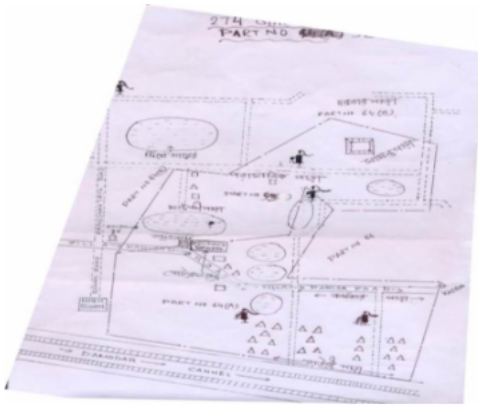

Nazri Naksha