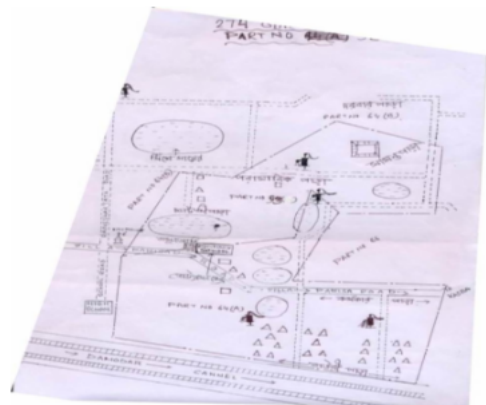

নির্বাচক নিবন্ধন আধিকারিকের স্বাক্ষর

Nazri Naksha

Google Map View

Polling Station Building Front View

Polling Station Front View

Cad View

Key MAP View

1 নাম : শিশু বালু আঁকুড়ে স্বামীর নাম: কেবল আঁকুড়ে বাড়ির নং : n0198 বয়স : 55 লিঙ্গ : মহিলা	GST2603678 ফটো উপলব্ধ	2 নাম : মালতী আঁকুড়ে স্বামীর নাম: ভূতনাথ আঁকুড়ে বাড়ির নং : n0124 বয়স : 54 লিঙ্গ : মহিলা	GST1446525 ফটো উপলব্ধ	3 নাম : বন্দনা আঁকুড়ে স্বামীর নাম: উত্তম আঁকুড়ে বাড়ির নং : n0114 বয়স : 54 লিঙ্গ : মহিলা	WB/41/267/411203 ফটো উপলব্ধ
4 নাম : বাবলি আঁকুড়ে স্বামীর নাম: অজয় আঁকুড়ে বাড়ির নং : n0108 বয়স : 33 লিঙ্গ : মহিলা	ZZE1219765 ফটো উপলব্ধ	5 নাম : অজয় আঁকুড়ে পিতার নাম: কেবল আঁকুড়ে বাড়ির নং : n0108 বয়স : 41 লিঙ্গ : পুরুষ	ZZE1439363 ফটো উপলব্ধ	6 নাম : রানু আঁকুড়ে স্বামীর নাম: আনন্দ আঁকুড়ে বাড়ির নং : n0086 বয়স : 33 লিঙ্গ : মহিলা	ZZE1018662 ফটো উপলব্ধ
7 নাম : আনন্দ আঁকুড়ে পিতার নাম: কার্তিক আঁকুড়ে বাড়ির নং : n0086 বয়স : 37 লিঙ্গ : পুরুষ	ZZE0892588 ফটো উপলব্ধ	8 নাম : কার্তিক আঁকুড়ে পিতার নাম: ভোলানাথ আঁকুড়ে বাড়ির নং : n0086 বয়স : 69 লিঙ্গ : পুরুষ	WB/37/266/444311 ফটো উপলব্ধ	9 নাম : মন্দিরা আঁকুড়ে স্বামীর নাম: দিলীপ আঁকুড়ে বাড়ির নং : n0085 বয়স : 41 লিঙ্গ : মহিলা	GST2279263 ফটো উপলব্ধ
10 নাম : দিলীপ আঁকুড়ে পিতার নাম: শঙ্কর আঁকুড়ে বাড়ির নং : n0085 বয়স : 47 লিঙ্গ : পুরুষ	GST1444793 ফটো উপলব্ধ	11 নাম : পার্বতী আঁকুড়ে স্বামীর নাম: শঙ্কর আঁকুড়ে বাড়ির নং : n0085 বয়স : 69 লিঙ্গ : মহিলা	WB/37/266/444434 ফটো উপলব্ধ	12 নাম : স্বপ্না আঁকুড়ে মায়ের নাম: গীতা আঁকুড়ে বাড়ির নং : n0084 বয়স : 41 লিঙ্গ : পুরুষ	GST2545523 ফটো উপলব্ধ
13 নাম : গীতা আঁকুড়ে স্বামীর নাম: গাজু আঁকুড়ে বাড়ির নং : n0084 বয়স : 72 লিঙ্গ : মহিলা	WB/37/266/444332 ফটো উপলব্ধ	14 নাম : পরমা আঁকুড়ে স্বামীর নাম: মধু আঁকুড়ে বাড়ির নং : n0050 বয়স : 34 লিঙ্গ : মহিলা	ZZE1018654 ফটো উপলব্ধ	15 নাম : মধু আঁকুড়ে পিতার নাম: শ্যাম আঁকুড়ে বাড়ির নং : n0050 বয়স : 36 লিঙ্গ : পুরুষ	ZZE0892513 ফটো উপলব্ধ
16 নাম : মমতা আঁকুড়ে স্বামীর নাম: বচন আঁকুড়ে বাড়ির নং : n0050 বয়স : 39 লিঙ্গ : মহিলা	GST2603538 ফটো উপলব্ধ	17 নাম : বচন আঁকুড়ে পিতার নাম: শ্যাম আঁকুড়ে বাড়ির নং : n0050 বয়স : 42 লিঙ্গ : পুরুষ	GST2278349 ফটো উপলব্ধ	18 নাম : দুর্গা আঁকুড়ে স্বামীর নাম: শ্যাম আঁকুড়ে বাড়ির নং : n0050 বয়স : 51 লিঙ্গ : মহিলা	WB/37/266/444321 ফটো উপলব্ধ
19 নাম : শ্যাম আঁকুড়ে পিতার নাম: নারান আঁকুড়ে বাড়ির নং : n0050 বয়স : 56 লিঙ্গ : পুরুষ	WB/37/266/444793 ফটো উপলব্ধ	20 নাম : মরা আঁকুড়ে পিতার নাম: নারান আঁকুড়ে বাড়ির নং : n0050 বয়স : 60 লিঙ্গ : পুরুষ	WB/37/266/444359 ফটো উপলব্ধ	21 নাম : গুডু আঁকুড়ে পিতার নাম: শ্যাম আঁকুড়ে বাড়ির নং : n0050 বয়স : 38 লিঙ্গ : পুরুষ	ZZE1526730 ফটো উপলব্ধ
22 নাম : ভীরু পাল আঁকুড়ে পিতার নাম: শ্যাম আঁকুড়ে বাড়ির নং : n0050 বয়স : 40 লিঙ্গ : পুরুষ	ZZE1526748 ফটো উপলব্ধ	23 নাম : মনি কর্মকার স্বামীর নাম: কানাই কর্মকার বাড়ির নং : এন005 বয়স : 51 লিঙ্গ : মহিলা	ZZE2082550 ফটো উপলব্ধ	24 নাম : ইন্দ্রাণী কর্মকার পিতার নাম: মধুসূদন কর্মকার বাড়ির নং : এন0093 বয়স : 31 লিঙ্গ : মহিলা	ZZE2119766 ফটো উপলব্ধ
25 নাম : রিমা কর্মকার স্বামীর নাম: গণেশ কর্মকার বাড়ির নং : এন0092 বয়স : 29 লিঙ্গ : মহিলা	ZZE1872225 ফটো উপলব্ধ	26 নাম : সত্যনারায়ন কর্মকার পিতার নাম: মধুসূদন কর্মকার বাড়ির নং : n0093 বয়স : 28 লিঙ্গ : পুরুষ	ZZE1526722 ফটো উপলব্ধ	27 নাম : মাস্তু কর্মকার স্বামীর নাম: চন্দন কর্মকার বাড়ির নং : n0089 বয়স : 29 লিঙ্গ : মহিলা	ZZE1982149 ফটো উপলব্ধ
28 নাম : পূজা কর্মকার স্বামীর নাম: মহাদেব কর্মকার বাড়ির নং : n0091 বয়স : 28 লিঙ্গ : মহিলা	ZZE1768142 ফটো উপলব্ধ	29 নাম : সুচিত্রা কর্মকার স্বামীর নাম: মধুসূদন কর্মকার বাড়ির নং : n0093 বয়স : 52 লিঙ্গ : মহিলা	WB/37/266/444477 ফটো উপলব্ধ	30 নাম : মধুসূদন কর্মকার পিতার নাম: সুবল কর্মকার বাড়ির নং : n0093 বয়স : 55 লিঙ্গ : পুরুষ	WB/37/266/444476 ফটো উপলব্ধ