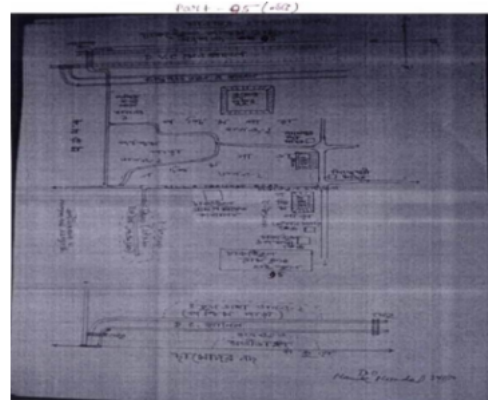

নির্বাচক নিবন্ধন আধিকারিকের স্বাক্ষর

Nazri Naksha

Google Map View

Polling Station Building Front View

Polling Station Front View

Cad View

Key MAP View

1 নাম : পুতুল আঁকুড়ে স্বামীর নাম: প্রসেনজিৎ আঁকুড়ে বাড়ির নং : এন0221 বয়স : 31 লিঙ্গ : মহিলা	YYS1423235 ফটো উপলব্ধ	2 নাম : পূজা আঁকুড়ে স্বামীর নাম: হরিদাস আঁকুড়ে বাড়ির নং : না 0141 বয়স : 25 লিঙ্গ : মহিলা	YYS1903822 ফটো উপলব্ধ	3 নাম : রমা আঁকুড়ে স্বামীর নাম: গোপাল আঁকুড়ে বাড়ির নং : n0090 বয়স : 27 লিঙ্গ : মহিলা	ZZE1722370 ফটো উপলব্ধ
4 নাম : জয়ন্তী আঁকুড়ে স্বামীর নাম: শৈলেন আঁকুড়ে বাড়ির নং : এন0137 বয়স : 26 লিঙ্গ : মহিলা	ZZE1840040 ফটো উপলব্ধ	5 নাম : পদ্মা আঁকুড়ে স্বামীর নাম: মানিক আঁকুড়ে বাড়ির নং : n0059 বয়স : 38 লিঙ্গ : মহিলা	ZZE0345843 ফটো উপলব্ধ	6 নাম : প্রবীর আঁকুড়ে পিতার নাম: হারাধন আঁকুড়ে বাড়ির নং : n0051 বয়স : 32 লিঙ্গ : পুরুষ	ZZE1331818 ফটো উপলব্ধ
7 নাম : বাপি আঁকুড়ে পিতার নাম: হারাধন আঁকুড়ে বাড়ির নং : n0051 বয়স : 36 লিঙ্গ : পুরুষ	ZZE0893446 ফটো উপলব্ধ	8 নাম : হারাধন আঁকুড়ে পিতার নাম: ভুলহরি আঁকুড়ে বাড়ির নং : n0051 বয়স : 63 লিঙ্গ : পুরুষ	WB/37/266/447147 ফটো উপলব্ধ	9 নাম : সুবালা আঁকুড়ে স্বামীর নাম: হারাধন আঁকুড়ে বাড়ির নং : n0051 বয়স : 52 লিঙ্গ : মহিলা	ZZE1019058 ফটো উপলব্ধ
10 নাম : শকুন্তলা কলসী স্বামীর নাম: আকাশ কলসী বাড়ির নং : এন0185 বয়স : 26 লিঙ্গ : মহিলা	ZZE2036606 ফটো উপলব্ধ	11 নাম : আকাশ কলসী পিতার নাম: জগাই কলসী বাড়ির নং : n0185 বয়স : 27 লিঙ্গ : পুরুষ	ZZE1722420 ফটো উপলব্ধ	12 নাম : জপমালা গোপ পিতার নাম: বিপদ তারন গোপ বাড়ির নং : না 0083 বয়স : 25 লিঙ্গ : মহিলা	ZQP2431344 ফটো উপলব্ধ
13 নাম : সুমন্ত ঘোষ পিতার নাম: সুশীল ঘোষ বাড়ির নং : n0080 বয়স : 27 লিঙ্গ : পুরুষ	ZZE1722347 ফটো উপলব্ধ	14 নাম : তুলসী ঘোষ স্বামীর নাম: প্রবীর ঘোষ বাড়ির নং : এন0106 বয়স : 26 লিঙ্গ : মহিলা	ZZE2036713 ফটো উপলব্ধ	15 নাম : সারথী বাগ্দী স্বামীর নাম: নেউল বাগ্দী বাড়ির নং : n0007 বয়স : 54 লিঙ্গ : মহিলা	WB/37/266/447495 ফটো উপলব্ধ
16 নাম : সঞ্জয় ঘোষ পিতার নাম: কিশোর ঘোষ বাড়ির নং : n0007 বয়স : 43 লিঙ্গ : পুরুষ	GST2098200 ফটো উপলব্ধ	17 নাম : সীমা ঘোষ স্বামীর নাম: কিশোর ঘোষ বাড়ির নং : n0007 বয়স : 57 লিঙ্গ : মহিলা	WB/37/266/447186 ফটো উপলব্ধ	18 নাম : কিশোর ঘোষ পিতার নাম: উমাপদ ঘোষ বাড়ির নং : n0007 বয়স : 63 লিঙ্গ : পুরুষ	WB/37/266/447665 ফটো উপলব্ধ
19 নাম : প্রভাস দুয়ারী পিতার নাম: পরেশ দুয়ারী বাড়ির নং : n0002 বয়স : 52 লিঙ্গ : পুরুষ	GST0418640 ফটো উপলব্ধ	20 নাম : সঙ্গীতা দুয়ারী পিতার নাম: প্রভাস দুয়ারী বাড়ির নং : এন0002 বয়স : 20 লিঙ্গ : মহিলা	ZZE2252419 ফটো উপলব্ধ	21 নাম : গয়া দাস পিতার নাম: গোপাল দাস বাড়ির নং : না 0060 বয়স : 21 লিঙ্গ : পুরুষ	ZZE2204659 ফটো উপলব্ধ
22 নাম : সরস্বতী দাস স্বামীর নাম: গোপাল দাস বাড়ির নং : n0060 বয়স : 48 লিঙ্গ : মহিলা	ZZE0345926 ফটো উপলব্ধ	23 নাম : সমীর কুমার পাল পিতার নাম: লক্ষন পাল বাড়ির নং : n0052 বয়স : 54 লিঙ্গ : পুরুষ	ZZE2035731 ফটো উপলব্ধ	24 নাম : সত্যব্রত পাল পিতার নাম: সমির কুমার পাল বাড়ির নং : এন0052 বয়স : 24 লিঙ্গ : পুরুষ	ZZE2031169 ফটো উপলব্ধ
25 নাম : মানসী পাল স্বামীর নাম: সমীর কুমার পাল বাড়ির নং : n0052 বয়স : 49 লিঙ্গ : মহিলা	GST1507300 ফটো উপলব্ধ	26 নাম : অপু ধর স্বামীর নাম: অজিত ধর বাড়ির নং : n0052 বয়স : 43 লিঙ্গ : মহিলা	GST2027282 ফটো উপলব্ধ	27 নাম : বারু বাউরী পিতার নাম: জগত বাউরী বাড়ির নং : n0061 বয়স : 44 লিঙ্গ : পুরুষ	ZZE0345942 ফটো উপলব্ধ
28 নাম : মিনতী বাউরী স্বামীর নাম: বারু বাউরী বাড়ির নং : 00 বয়স : 40 লিঙ্গ : মহিলা	ZZE2117240 ফটো উপলব্ধ	29 নাম : সুকুমার বাউরী পিতার নাম: বারু বাউরী বাড়ির নং : এন0061 বয়স : 24 লিঙ্গ : পুরুষ	ZZE2240125 ফটো উপলব্ধ	30 নাম : শৈলেন বাগ্দী পিতার নাম: বরেন বাগ্দী বাড়ির নং : n0048 বয়স : 40 লিঙ্গ : পুরুষ	ZZE0345983 ফটো উপলব্ধ