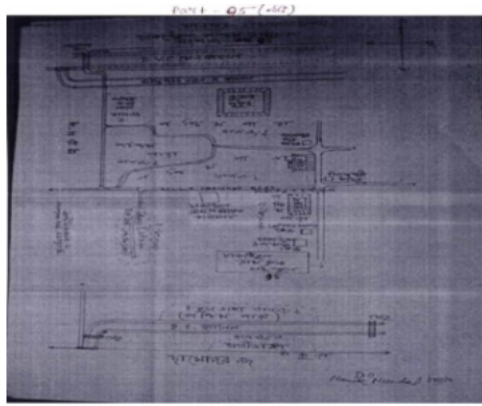

নির্বাচক নিবন্ধন আধিকারিকের স্বাক্ষর

Nazri Naksha

Google Map View

Polling Station Building Front View

Polling Station Front View

Cad View

Key MAP View

1 নাম : পুতুল আঁকুড়ে স্বামীর নাম: প্রসেনজিৎ আঁকুড়ে বাড়ির নং : এন0221 বয়স : 31 লিঙ্গ : মহিলা	YYS1423235 ফটো উপলব্ধ	2 নাম : পূজা আঁকুড়ে স্বামীর নাম: হরিদাস আঁকুড়ে বাড়ির নং : না 0141 বয়স : 25 লিঙ্গ : মহিলা	YYS1903822 ফটো উপলব্ধ	3 নাম : রমা আঁকুড়ে স্বামীর নাম: গোপাল আঁকুড়ে বাড়ির নং : n0090 বয়স : 27 লিঙ্গ : মহিলা	ZZE1722370 ফটো উপলব্ধ
4 নাম : জয়ন্তী আঁকুড়ে স্বামীর নাম: শৈলেন আঁকুড়ে বাড়ির নং : এন0137 বয়স : 26 লিঙ্গ : মহিলা	ZZE1840040 ফটো উপলব্ধ	5 নাম : পদ্মা আঁকুড়ে স্বামীর নাম: মানিক আঁকুড়ে বাড়ির নং : n0059 বয়স : 38 লিঙ্গ : মহিলা	ZZE0345843 ফটো উপলব্ধ	6 নাম : প্রবীর আঁকুড়ে পিতার নাম: হারাধন আঁকুড়ে বাড়ির নং : n0051 বয়স : 32 লিঙ্গ : পুরুষ	ZZE1331818 ফটো উপলব্ধ
7 নাম : বাপি আঁকুড়ে পিতার নাম: হারাধন আঁকুড়ে বাড়ির নং : n0051 বয়স : 36 লিঙ্গ : পুরুষ	ZZE0893446 ফটো উপলব্ধ	8 নাম : হারাধন আঁকুড়ে পিতার নাম: ভুলহরি আঁকুড়ে বাড়ির নং : n0051 বয়স : 63 লিঙ্গ : পুরুষ	WB/37/266/447147 ফটো উপলব্ধ	9 নাম : সুবালা আঁকুড়ে স্বামীর নাম: হারাধন আঁকুড়ে বাড়ির নং : n0051 বয়স : 52 লিঙ্গ : মহিলা	ZZE1019058 ফটো উপলব্ধ
10 নাম : শকুন্তলা কলসী স্বামীর নাম: আকাশ কলসী বাড়ির নং : এন0185 বয়স : 26 লিঙ্গ : মহিলা	ZZE2036606 ফটো উপলব্ধ	11 নাম : আকাশ কলসী পিতার নাম: জগাই কলসী বাড়ির নং : n0185 বয়স : 27 লিঙ্গ : পুরুষ	ZZE1722420 ফটো উপলব্ধ	12 নাম : জপমালা গোপ পিতার নাম: বিপদ তারন গোপ বাড়ির নং : না 0083 বয়স : 25 লিঙ্গ : মহিলা	ZQP2431344 ফটো উপলব্ধ
13 নাম : সুমন্ত ঘোষ পিতার নাম: সুশীল ঘোষ বাড়ির নং : n0080 বয়স : 27 লিঙ্গ : পুরুষ	ZZE1722347 ফটো উপলব্ধ	14 নাম : তুলসী ঘোষ স্বামীর নাম: প্রবীর ঘোষ বাড়ির নং : এন0106 বয়স : 26 লিঙ্গ : মহিলা	ZZE2036713 ফটো উপলব্ধ	15 নাম : সারথী বাগ্দী স্বামীর নাম: নেউল বাগ্দী বাড়ির নং : n0007 বয়স : 54 লিঙ্গ : মহিলা	WB/37/266/447495 ফটো উপলব্ধ
16 নাম : সঞ্জয় ঘোষ পিতার নাম: কিশোর ঘোষ বাড়ির নং : n0007 বয়স : 43 লিঙ্গ : পুরুষ	GST2098200 ফটো উপলব্ধ	17 নাম : সীমা ঘোষ স্বামীর নাম: কিশোর ঘোষ বাড়ির নং : n0007 বয়স : 57 লিঙ্গ : মহিলা	WB/37/266/447186 ফটো উপলব্ধ	18 নাম : কিশোর ঘোষ পিতার নাম: উমাপদ ঘোষ বাড়ির নং : n0007 বয়স : 63 লিঙ্গ : পুরুষ	WB/37/266/447665 ফটো উপলব্ধ
19 নাম : প্রভাস দুয়ারী পিতার নাম: পরেশ দুয়ারী বাড়ির নং : n0002 বয়স : 52 লিঙ্গ : পুরুষ	GST0418640 ফটো উপলব্ধ	20 নাম : সঙ্গীতা দুয়ারী পিতার নাম: প্রভাস দুয়ারী বাড়ির নং : এন0002 বয়স : 20 লিঙ্গ : মহিলা	ZZE2252419 ফটো উপলব্ধ	21 নাম : গয়া দাস পিতার নাম: গোপাল দাস বাড়ির নং : না 0060 বয়স : 21 লিঙ্গ : পুরুষ	ZZE2204659 ফটো উপলব্ধ
22 নাম : সরস্বতী দাস স্বামীর নাম: গোপাল দাস বাড়ির নং : n0060 বয়স : 48 লিঙ্গ : মহিলা	ZZE0345926 ফটো উপলব্ধ	23 নাম : সমীর কুমার পাল পিতার নাম: লক্ষন পাল বাড়ির নং : n0052 বয়স : 54 লিঙ্গ : পুরুষ	ZZE2035731 ফটো উপলব্ধ	24 নাম : সত্যব্রত পাল পিতার নাম: সমির কুমার পাল বাড়ির নং : এন0052 বয়স : 24 লিঙ্গ : পুরুষ	ZZE2031169 ফটো উপলব্ধ
25 নাম : মানসী পাল স্বামীর নাম: সমীর কুমার পাল বাড়ির নং : n0052 বয়স : 49 লিঙ্গ : মহিলা	GST1507300 ফটো উপলব্ধ	26 নাম : অপু ধর স্বামীর নাম: অজিত ধর বাড়ির নং : n0052 বয়স : 43 লিঙ্গ : মহিলা	GST2027282 ফটো উপলব্ধ	27 নাম : বারু বাউরী পিতার নাম: জগত বাউরী বাড়ির নং : n0061 বয়স : 44 লিঙ্গ : পুরুষ	ZZE0345942 ফটো উপলব্ধ
28 নাম : মিনতী বাউরী স্বামীর নাম: বারু বাউরী বাড়ির নং : 00 বয়স : 40 লিঙ্গ : মহিলা	ZZE2117240 ফটো উপলব্ধ	29 নাম : সুকুমার বাউরী পিতার নাম: বারু বাউরী বাড়ির নং : এন0061 বয়স : 24 লিঙ্গ : পুরুষ	ZZE2240125 ফটো উপলব্ধ	30 নাম : শৈলেন বাগ্দী পিতার নাম: বরেন বাগ্দী বাড়ির নং : n0048 বয়স : 40 লিঙ্গ : পুরুষ	ZZE0345983 ফটো উপলব্ধ