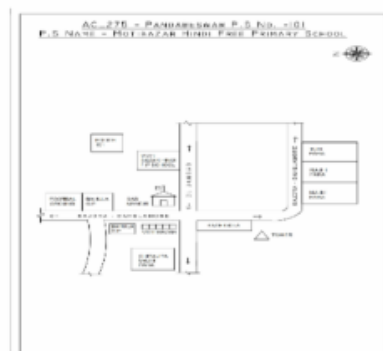

নির্বাচক নিবন্ধন আধিকারিকের স্বাক্ষর

Nazri Naksha

Google Map View

Polling Station Building Front View

Polling Station Front View

Cad View

Key MAP View

1 নাম : মহঃ খালিক পিতার নাম : মহঃ খালিক বাড়ির নং : n0041 বয়স : 53 লিঙ্গ : পুরুষ	WB/38/263/303381	ফটো উপলব্ধ	2 নাম : মহঃ ইসাতাক পিতার নাম : মহঃ খালিক বাড়ির নং : n0041 বয়স : 31 লিঙ্গ : পুরুষ	NSX1322049	ফটো উপলব্ধ	3 নাম : হামিদা খাতুন স্বামীর নাম : মহঃ উকিল বাড়ির নং : n0118 বয়স : 47 লিঙ্গ : মহিলা	JNK3786522	ফটো উপলব্ধ
4 নাম : সঞ্জীদা খাতুন স্বামীর নাম : মহঃ খালিক বাড়ির নং : n0140 বয়স : 48 লিঙ্গ : মহিলা	JNK3785920	ফটো উপলব্ধ	5 নাম : শিকদার বেহা পিতার নাম : কাশিম শেখ বাড়ির নং : n0150 বয়স : 50 লিঙ্গ : পুরুষ	NSX0998740	ফটো উপলব্ধ	6 নাম : মহঃসেলিম সিদ্দিকি পিতার নাম : মনসুর আলি বাড়ির নং : n0134 বয়স : 44 লিঙ্গ : পুরুষ	JNK3785912	ফটো উপলব্ধ
7 নাম : সালমা বিবি স্বামীর নাম : মহঃ সেলিম সিদ্দিকি বাড়ির নং : n0134 বয়স : 40 লিঙ্গ : মহিলা	NSX0387647	ফটো উপলব্ধ	8 নাম : রোসনী খাতুন স্বামীর নাম : পছন মিঞা বাড়ির নং : n0076 বয়স : 63 লিঙ্গ : মহিলা	WB/38/263/303165	ফটো উপলব্ধ	9 নাম : মহঃ জিতেন আনসারী পিতার নাম : পচন মিঞা বাড়ির নং : n0076 বয়স : 59 লিঙ্গ : পুরুষ	WB/38/263/303356	ফটো উপলব্ধ
10 নাম : মহঃ কুব্বান আনসারী পিতার নাম : পচন মিঞা বাড়ির নং : n0076 বয়স : 35 লিঙ্গ : পুরুষ	NSX1115807	ফটো উপলব্ধ	11 নাম : সেগুন বিবি স্বামীর নাম : মহঃ কুব্বান আনসারী বাড়ির নং : n0076 বয়স : 51 লিঙ্গ : মহিলা	NSX1229988	ফটো উপলব্ধ	12 নাম : কলচাঁদ খাতুন স্বামীর নাম : জিত মহম্মদ বাড়ির নং : n0076 বয়স : 51 লিঙ্গ : মহিলা	JNK3192481	ফটো উপলব্ধ
13 নাম : গোবিন্দ রুইদাস পিতার নাম : কানাই রুইদাস বাড়ির নং : n0076 বয়স : 31 লিঙ্গ : পুরুষ	NSX1322056	ফটো উপলব্ধ	14 নাম : ফুল দেবী স্বামীর নাম : সঞ্জয় যাদব বাড়ির নং : n0172 বয়স : 35 লিঙ্গ : মহিলা	NSX1114958	ফটো উপলব্ধ	15 নাম : গিরিধারী প্রসাদ পিতার নাম : লালজিৎ রজক বাড়ির নং : n0156 বয়স : 51 লিঙ্গ : পুরুষ	WB/38/263/330288	ফটো উপলব্ধ
16 নাম : কুন্তী দেবী স্বামীর নাম : গিরিধারী প্রসাদ বাড়ির নং : n0157 বয়স : 48 লিঙ্গ : মহিলা	JNK3210655	ফটো উপলব্ধ	17 নাম : রিকু দেবী স্বামীর নাম : চন্দ্রশেখর যাদব বাড়ির নং : n0154 বয়স : 44 লিঙ্গ : মহিলা	JNK3187838	ফটো উপলব্ধ	18 নাম : গোপি রুইদাস পিতার নাম : বুলাই রুইদাস বাড়ির নং : n0162 বয়স : 27 লিঙ্গ : পুরুষ	NSX1642123	ফটো উপলব্ধ
19 নাম : মহঃ উকিল পিতার নাম : মহঃ খালিক বাড়ির নং : n0118 বয়স : 49 লিঙ্গ : পুরুষ	WB/38/263/303339	ফটো উপলব্ধ	20 নাম : মকসুদা বেগম স্বামীর নাম : মহঃ একরাম বাড়ির নং : n0040 বয়স : 55 লিঙ্গ : মহিলা	WB/38/263/303177	ফটো উপলব্ধ	21 নাম : মহঃ ইজাজ পিতার নাম : মহঃ খালিক বাড়ির নং : এন0041 বয়স : 27 লিঙ্গ : পুরুষ	NSX1780469	ফটো উপলব্ধ
22 নাম : মহঃ সাহাদত পিতার নাম : মহঃ উকিল বাড়ির নং : n0118 বয়স : 24 লিঙ্গ : পুরুষ	NSX3210382	ফটো উপলব্ধ	23 নাম : জলি রুইদাস স্বামীর নাম : গোপী রুইদাস বাড়ির নং : n0162 বয়স : 26 লিঙ্গ : মহিলা	NSX3208568	ফটো উপলব্ধ	24 নাম : সিন্ধু কুমারী পিতার নাম : গিরিধারী প্রসাদ রজক বাড়ির নং : n0156 বয়স : 25 লিঙ্গ : মহিলা	NSX3208493	ফটো উপলব্ধ
25 নাম : রুখসার খাতুন স্বামীর নাম : সিকন্দর শেখ বাড়ির নং : এন0014 বয়স : 26 লিঙ্গ : মহিলা	NSX3417938	ফটো উপলব্ধ	26 নাম : অনিকেত আগরওয়াল পিতার নাম : নরেশ আগরওয়াল বাড়ির নং : এন0043 বয়স : 22 লিঙ্গ : পুরুষ	NSX3417995	ফটো উপলব্ধ	27 নাম : কৃষ্ণ রুইদাস পিতার নাম : বলাই রুইদাস বাড়ির নং : এন0014 বয়স : 26 লিঙ্গ : পুরুষ	NSX3268356	ফটো উপলব্ধ
28 নাম : চাঁদনি আগরওয়াল পিতার নাম : সুদীপ আগরওয়াল বাড়ির নং : n0014 বয়স : 34 লিঙ্গ : মহিলা	NSX3206380	ফটো উপলব্ধ	29 নাম : হেমন্ত অগ্রবাল পিতার নাম : গোবিন্দরাম অগ্রবাল বাড়ির নং : n0043 বয়স : 49 লিঙ্গ : পুরুষ	WB/38/263/303034	ফটো উপলব্ধ	30 নাম : নরেশ আগরওয়াল পিতার নাম : গোবিন্দরাম আগরওয়াল বাড়ির নং : n0043 বয়স : 54 লিঙ্গ : পুরুষ	WB/38/263/303174	ফটো উপলব্ধ