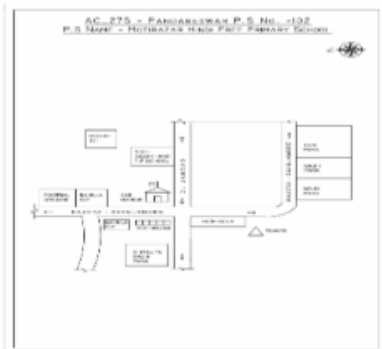

নির্বাচক নিবন্ধন আধিকারিকের স্বাক্ষর

Nazri Naksha

Google Map View

Polling Station Building Front View

Polling Station Front View

Cad View

Key MAP View

1	JNK4395471	নাম : রাশী দেবী স্বামীর নাম: জগৎ কৃষ্ণ রায় বাড়ির নং : n0140 বয়স : 47 লিঙ্গ : মহিলা	ফটো উপলব্ধ	2	JNK4182325	নাম : মহঃ সবীর পিতার নাম: মহঃ ফারুক বাড়ির নং : n0039 বয়স : 38 লিঙ্গ : পুরুষ	ফটো উপলব্ধ	3	WB/38/263/306400	নাম : মহম্মদ সাহাবুদ্দিন পিতার নাম: সাকুর বাড়ির নং : n0040 বয়স : 71 লিঙ্গ : পুরুষ	ফটো উপলব্ধ
4	WB/38/263/306208	নাম : প্রীতপাল সিং পিতার নাম: জিৎ সিং বাড়ির নং : n0040 বয়স : 52 লিঙ্গ : পুরুষ	ফটো উপলব্ধ	5	JNK3194453	নাম : ফতেমা বিবি স্বামীর নাম: জামাল সেখ বাড়ির নং : n0040 বয়স : 42 লিঙ্গ : মহিলা	ফটো উপলব্ধ	6	WB/38/263/306282	নাম : হালিমা বিবি স্বামীর নাম: মহম্মদ ইদ্রিস বাড়ির নং : n0076 বয়স : 73 লিঙ্গ : মহিলা	ফটো উপলব্ধ
7	NSX1230267	নাম : লাইলা বিবি স্বামীর নাম: মায়ের নাম: হালিমা বিবি বাড়ির নং : n0076 বয়স : 42 লিঙ্গ : মহিলা	ফটো উপলব্ধ	8	NSX1322585	নাম : মিনু খাতুন স্বামীর নাম: মায়ের নাম: হালিমা বিবি বাড়ির নং : n0076 বয়স : 42 লিঙ্গ : মহিলা	ফটো উপলব্ধ	9	JNK3193026	নাম : সেখ জামাল পিতার নাম: মহঃ ইদ্রিস বাড়ির নং : n0076 বয়স : 49 লিঙ্গ : পুরুষ	ফটো উপলব্ধ
10	NSX3264447	নাম : চাঁদনী খাতুন পিতার নাম: এসকে জামাল বাড়ির নং : এন0076 বয়স : 23 লিঙ্গ : মহিলা	ফটো উপলব্ধ	11	NSX1571942	নাম : যশবন্ত সিংহ পিতার নাম: প্রীতপাল সিংহ বাড়ির নং : n0040 বয়স : 26 লিঙ্গ : পুরুষ	ফটো উপলব্ধ	12	NSX3202272	নাম : কু চাঁদ পিতার নাম: শেখ জামাল বাড়ির নং : n0076 বয়স : 24 লিঙ্গ : পুরুষ	ফটো উপলব্ধ
13	NSX1779966	নাম : পীয়ুষ আগরওয়াল পিতার নাম: গোপাল কুমার আগরওয়াল বাড়ির নং : এন0004 বয়স : 25 লিঙ্গ : পুরুষ	ফটো উপলব্ধ	14	JNK4182333	নাম : নিরজ আগ্রবাল পিতার নাম: কীর্তন লাল আগরওয়াল বাড়ির নং : n0008 বয়স : 40 লিঙ্গ : পুরুষ	ফটো উপলব্ধ	15	NSX1571900	নাম : কোমল আর্গওয়াল পিতার নাম: অনিল কুমার আর্গওয়াল বাড়ির নং : n0004 বয়স : 29 লিঙ্গ : মহিলা	ফটো উপলব্ধ
16	IEP1753565	নাম : কাঞ্চন আগরওয়াল স্বামীর নাম: আয়ুষ আগরওয়াল বাড়ির নং : মোতি বাজার বয়স : 32 লিঙ্গ : মহিলা	ফটো উপলব্ধ	17	JNK0457861	নাম : অনিল কুমার আগরওয়াল পিতার নাম: কেশো প্রসাদ আগরওয়াল বাড়ির নং : n0004 বয়স : 64 লিঙ্গ : পুরুষ	ফটো উপলব্ধ	18	JNK0457879	নাম : সরলা দেবী আগরওয়াল স্বামীর নাম: অনিল কুমার আগরওয়াল বাড়ির নং : n0004 বয়স : 53 লিঙ্গ : মহিলা	ফটো উপলব্ধ
19	NSX1230408	নাম : আয়ুষ আগরওয়াল পিতার নাম: অনিল আগরওয়াল বাড়ির নং : n0004 বয়স : 34 লিঙ্গ : পুরুষ	ফটো উপলব্ধ	20	NSX3265519	নাম : নীরজ কুমার আগরওয়াল পিতার নাম: মোহন কুমার আগরওয়াল বাড়ির নং : এন0003 বয়স : 23 লিঙ্গ : পুরুষ	ফটো উপলব্ধ	21	NSX3162567	নাম : বিদ্যা দেবী আগরওয়াল স্বামীর নাম: কীর্তন লাল আগরওয়াল বাড়ির নং : n0008 বয়স : 67 লিঙ্গ : মহিলা	ফটো উপলব্ধ
22	NSX3162534	নাম : কীর্তন লাল আগরওয়াল পিতার নাম: আমি লাল আগরওয়াল বাড়ির নং : n0008 বয়স : 67 লিঙ্গ : পুরুষ	ফটো উপলব্ধ	23	NSX3206364	নাম : গুঞ্জন আগরওয়াল পিতার নাম: অরুণ কুমার আগরওয়াল বাড়ির নং : n0003 বয়স : 24 লিঙ্গ : মহিলা	ফটো উপলব্ধ	24	NSX1808476	নাম : কাঞ্চন আগরওয়াল পিতার নাম: অরুণ আগরওয়াল বাড়ির নং : 0003 বয়স : 25 লিঙ্গ : মহিলা	ফটো উপলব্ধ
25	WB/38/263/306083	নাম : পেমলতাদেবী আগরওয়াল স্বামীর নাম: রামচন্দ্র আগরওয়াল বাড়ির নং : n0003 বয়স : 66 লিঙ্গ : মহিলা	ফটো উপলব্ধ	26	WB/38/263/306078	নাম : অরুণকুমার আগরওয়াল পিতার নাম: রামচন্দ্র আগরওয়াল বাড়ির নং : n0003 বয়স : 55 লিঙ্গ : পুরুষ	ফটো উপলব্ধ	27	WB/38/263/306240	নাম : মোহনকুমার আগরওয়াল পিতার নাম: রামচন্দ্র আগরওয়াল বাড়ির নং : n0003 বয়স : 52 লিঙ্গ : পুরুষ	ফটো উপলব্ধ
28	WB/38/263/306265	নাম : বিজেশ কুমার আগরওয়াল পিতার নাম: রামচন্দ্র আগরওয়াল বাড়ির নং : n0003 বয়স : 49 লিঙ্গ : পুরুষ	ফটো উপলব্ধ	29	JNK3787280	নাম : ববিতা আগরওয়াল স্বামীর নাম: অরুণ আগরওয়াল বাড়ির নং : n0003 বয়স : 49 লিঙ্গ : মহিলা	ফটো উপলব্ধ	30	JNK4629150	নাম : মধু আগরওয়াল স্বামীর নাম: মোহন আগরওয়াল বাড়ির নং : n0003 বয়স : 43 লিঙ্গ : মহিলা	ফটো উপলব্ধ