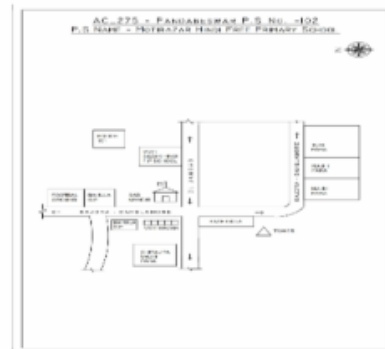

নির্বাচক নিবন্ধন আধিকারিকের স্বাক্ষর

Nazri Naksha

Google Map View

Polling Station Building Front View

Polling Station Front View

Cad View

Key MAP View

1	JNK4395471	নাম : রাশী দেবী স্বামীর নাম: জগৎ কৃষ্ণ রায় বাড়ির নং : n0140 বয়স : 47 লিঙ্গ : মহিলা	ফটো উপলব্ধ	2	JNK4182325	নাম : মহঃ সবীর পিতার নাম: মহঃ ফারুক বাড়ির নং : n0039 বয়স : 38 লিঙ্গ : পুরুষ	ফটো উপলব্ধ	3	WB/38/263/306400	নাম : মহম্মদ সাহাবুদ্দিন পিতার নাম: সাকুর বাড়ির নং : n0040 বয়স : 71 লিঙ্গ : পুরুষ	ফটো উপলব্ধ
4	WB/38/263/306208	নাম : প্রীতপাল সিং পিতার নাম: জিৎ সিং বাড়ির নং : n0040 বয়স : 52 লিঙ্গ : পুরুষ	ফটো উপলব্ধ	5	JNK3194453	নাম : ফতেমা বিবি স্বামীর নাম: জামাল সেখ বাড়ির নং : n0040 বয়স : 42 লিঙ্গ : মহিলা	ফটো উপলব্ধ	6	WB/38/263/306282	নাম : হালিমা বিবি স্বামীর নাম: মহম্মদ ইদ্রিস বাড়ির নং : n0076 বয়স : 73 লিঙ্গ : মহিলা	ফটো উপলব্ধ
7	NSX1230267	নাম : লাইলা বিবি স্বামীর নাম: মায়ের নাম: হালিমা বিবি বাড়ির নং : n0076 বয়স : 42 লিঙ্গ : মহিলা	ফটো উপলব্ধ	8	NSX1322585	নাম : মিনু খাতুন স্বামীর নাম: মায়ের নাম: হালিমা বিবি বাড়ির নং : n0076 বয়স : 42 লিঙ্গ : মহিলা	ফটো উপলব্ধ	9	JNK3193026	নাম : সেখ জামাল পিতার নাম: মহঃ ইদ্রিস বাড়ির নং : n0076 বয়স : 49 লিঙ্গ : পুরুষ	ফটো উপলব্ধ
10	NSX3264447	নাম : চাঁদনী খাতুন পিতার নাম: এসকে জামাল বাড়ির নং : এন0076 বয়স : 23 লিঙ্গ : মহিলা	ফটো উপলব্ধ	11	NSX1571942	নাম : যশবন্ত সিংহ পিতার নাম: প্রীতপাল সিংহ বাড়ির নং : n0040 বয়স : 26 লিঙ্গ : পুরুষ	ফটো উপলব্ধ	12	NSX3202272	নাম : কু চাঁদ পিতার নাম: শেখ জামাল বাড়ির নং : n0076 বয়স : 24 লিঙ্গ : পুরুষ	ফটো উপলব্ধ
13	NSX1779966	নাম : পীয়ুষ আগরওয়াল পিতার নাম: গোপাল কুমার আগরওয়াল বাড়ির নং : এন0004 বয়স : 25 লিঙ্গ : পুরুষ	ফটো উপলব্ধ	14	JNK4182333	নাম : নিরজ আগ্রবাল পিতার নাম: কীর্তন লাল আগরওয়াল বাড়ির নং : n0008 বয়স : 40 লিঙ্গ : পুরুষ	ফটো উপলব্ধ	15	NSX1571900	নাম : কোমল আর্গওয়াল পিতার নাম: অনিল কুমার আর্গওয়াল বাড়ির নং : n0004 বয়স : 29 লিঙ্গ : মহিলা	ফটো উপলব্ধ
16	IEP1753565	নাম : কাঞ্চন আগরওয়াল স্বামীর নাম: আয়ুষ আগরওয়াল বাড়ির নং : মোতি বাজার বয়স : 32 লিঙ্গ : মহিলা	ফটো উপলব্ধ	17	JNK0457861	নাম : অনিল কুমার আগরওয়াল পিতার নাম: কেশো প্রসাদ আগরওয়াল বাড়ির নং : n0004 বয়স : 64 লিঙ্গ : পুরুষ	ফটো উপলব্ধ	18	JNK0457879	নাম : সরলা দেবী আগরওয়াল স্বামীর নাম: অনিল কুমার আগরওয়াল বাড়ির নং : n0004 বয়স : 53 লিঙ্গ : মহিলা	ফটো উপলব্ধ
19	NSX1230408	নাম : আয়ুষ আগরওয়াল পিতার নাম: অনিল আগরওয়াল বাড়ির নং : n0004 বয়স : 34 লিঙ্গ : পুরুষ	ফটো উপলব্ধ	20	NSX3265519	নাম : নীরজ কুমার আগরওয়াল পিতার নাম: মোহন কুমার আগরওয়াল বাড়ির নং : এন0003 বয়স : 23 লিঙ্গ : পুরুষ	ফটো উপলব্ধ	21	NSX3162567	নাম : বিদ্যা দেবী আগরওয়াল স্বামীর নাম: কীর্তন লাল আগরওয়াল বাড়ির নং : n0008 বয়স : 67 লিঙ্গ : মহিলা	ফটো উপলব্ধ
22	NSX3162534	নাম : কীর্তন লাল আগরওয়াল পিতার নাম: আমি লাল আগরওয়াল বাড়ির নং : n0008 বয়স : 67 লিঙ্গ : পুরুষ	ফটো উপলব্ধ	23	NSX3206364	নাম : গুঞ্জন আগরওয়াল পিতার নাম: অরুণ কুমার আগরওয়াল বাড়ির নং : n0003 বয়স : 24 লিঙ্গ : মহিলা	ফটো উপলব্ধ	24	NSX1808476	নাম : কাঞ্চন আগরওয়াল পিতার নাম: অরুণ আগরওয়াল বাড়ির নং : 0003 বয়স : 25 লিঙ্গ : মহিলা	ফটো উপলব্ধ
25	WB/38/263/306083	নাম : পেমলতাদেবী আগরওয়াল স্বামীর নাম: রামচন্দ্র আগরওয়াল বাড়ির নং : n0003 বয়স : 66 লিঙ্গ : মহিলা	ফটো উপলব্ধ	26	WB/38/263/306078	নাম : অরুণকুমার আগরওয়াল পিতার নাম: রামচন্দ্র আগরওয়াল বাড়ির নং : n0003 বয়স : 55 লিঙ্গ : পুরুষ	ফটো উপলব্ধ	27	WB/38/263/306240	নাম : মোহনকুমার আগরওয়াল পিতার নাম: রামচন্দ্র আগরওয়াল বাড়ির নং : n0003 বয়স : 52 লিঙ্গ : পুরুষ	ফটো উপলব্ধ
28	WB/38/263/306265	নাম : বিজেশ কুমার আগরওয়াল পিতার নাম: রামচন্দ্র আগরওয়াল বাড়ির নং : n0003 বয়স : 49 লিঙ্গ : পুরুষ	ফটো উপলব্ধ	29	JNK3787280	নাম : ববিতা আগরওয়াল স্বামীর নাম: অরুণ আগরওয়াল বাড়ির নং : n0003 বয়স : 49 লিঙ্গ : মহিলা	ফটো উপলব্ধ	30	JNK4629150	নাম : মধু আগরওয়াল স্বামীর নাম: মোহন আগরওয়াল বাড়ির নং : n0003 বয়স : 43 লিঙ্গ : মহিলা	ফটো উপলব্ধ