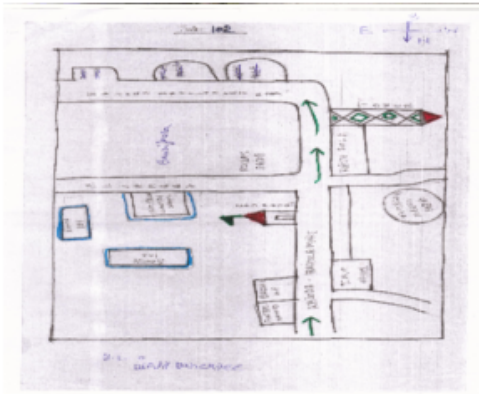

Nazri Naksha