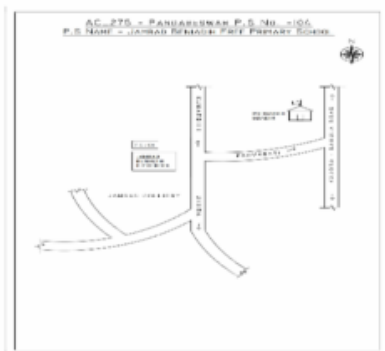

নির্বাচক নিবন্ধন আধিকারিকের স্বাক্ষর

Nazri Naksha

Google Map View

Polling Station Building Front View

Polling Station Front View

Cad View

Key MAP View

1 নাম : সুমী দেবী স্বামীর নাম : সুকদেব সিং বাড়ির নং : n0192 বয়স : 52 লিঙ্গ : মহিলা	NSX0928390 ফটো উপলব্ধ	2 নাম : মহেশ রাম পিতার নাম : চামার সিং বাড়ির নং : n0183 বয়স : 55 লিঙ্গ : পুরুষ	JNK4719035 ফটো উপলব্ধ	3 নাম : রীনা দেবী স্বামীর নাম : মহেশ রাম বাড়ির নং : n0183 বয়স : 43 লিঙ্গ : মহিলা	NSX1322940 ফটো উপলব্ধ
4 নাম : দেওয়াতি দেবী স্বামীর নাম : ভিখারী গোপ বাড়ির নং : n0230 বয়স : 51 লিঙ্গ : মহিলা	NSX1118850 ফটো উপলব্ধ	5 নাম : আনোয়ার সেখ পিতার নাম : ইনতিয়াজ সেখ বাড়ির নং : n0214 বয়স : 37 লিঙ্গ : পুরুষ	NSX0999789 ফটো উপলব্ধ	6 নাম : নামসী দেবী স্বামীর নাম : সুদীপ সিং বাড়ির নং : n0233 বয়স : 34 লিঙ্গ : মহিলা	NSX1118983 ফটো উপলব্ধ
7 নাম : মুন্নি দেবী স্বামীর নাম : রাম প্রসাদ মুচি বাড়ির নং : 75 বয়স : 56 লিঙ্গ : মহিলা	NSX0402339 ফটো উপলব্ধ	8 নাম : মুরারী যাদব পিতার নাম : বংশী যাদব বাড়ির নং : n0131 বয়স : 55 লিঙ্গ : পুরুষ	NSX3239886 ফটো উপলব্ধ	9 নাম : বাদল বাউরী পিতার নাম : সুফা বাউরী বাড়ির নং : N0018 বয়স : 25 লিঙ্গ : পুরুষ	NSX3188646 ফটো উপলব্ধ
10 নাম : দিবালীলাল কালার পিতার নাম : নানকী রাম কালার বাড়ির নং : n0018 বয়স : 49 লিঙ্গ : পুরুষ	WB/38/263/354071 ফটো উপলব্ধ	11 নাম : ভারতী কালার স্বামীর নাম : দিবালীলাল কালার বাড়ির নং : n0018 বয়স : 43 লিঙ্গ : মহিলা	JNK3819117 ফটো উপলব্ধ	12 নাম : গুড্ডু ভুইয়া পিতার নাম : যমুনা ভুইয়া বাড়ির নং : n0018 বয়স : 31 লিঙ্গ : পুরুষ	NSX1572395 ফটো উপলব্ধ
13 নাম : কম মমতা কলর পিতার নাম : দেবলী লাল কলর বাড়ির নং : জামবাদ কোলিয়েরি বয়স : 23 লিঙ্গ : মহিলা	NSX3526183 ফটো উপলব্ধ	14 নাম : বর্শা কলর পিতার নাম : দেবলী লাল কলর বাড়ির নং : জামবাদ কোলিয়েরি বয়স : 20 লিঙ্গ : মহিলা	NSX3526191 ফটো উপলব্ধ	15 নাম : রামদেও কোল পিতার নাম : কালী কোল বাড়ির নং : n0119 বয়স : 56 লিঙ্গ : পুরুষ	WB/38/263/354039 ফটো উপলব্ধ
16 নাম : গোলাবী কোল স্বামীর নাম : রামদেও কোল বাড়ির নং : n0119 বয়স : 51 লিঙ্গ : মহিলা	JNK4412953 ফটো উপলব্ধ	17 নাম : ইয়াসমিন খাতুন স্বামীর নাম : আমজাদ শেখ বাড়ির নং : n0180 বয়স : 43 লিঙ্গ : মহিলা	NSX1231604 ফটো উপলব্ধ	18 নাম : আমজাদ সেখ পিতার নাম : ইমতাজ সেখ বাড়ির নং : n0180 বয়স : 40 লিঙ্গ : পুরুষ	JNK4719019 ফটো উপলব্ধ
19 নাম : পুষ্পাঞ্জলী গিরি স্বামীর নাম : অমলকৃষ্ণ গিরি বাড়ির নং : n0013 বয়স : 57 লিঙ্গ : মহিলা	NSX3161528 ফটো উপলব্ধ	20 নাম : অমলকৃষ্ণ গিরি পিতার নাম : শরৎ চন্দ্র গিরি বাড়ির নং : n0013 বয়স : 70 লিঙ্গ : পুরুষ	NSX3161551 ফটো উপলব্ধ	21 নাম : অঙ্কিতা গিরি পিতার নাম : অমল কৃষ্ণ গিরি বাড়ির নং : n0013 বয়স : 26 লিঙ্গ : মহিলা	NSX1713247 ফটো উপলব্ধ
22 নাম : সুখারী গোপ পিতার নাম : কেশো গোপ বাড়ির নং : n0229 বয়স : 55 লিঙ্গ : পুরুষ	NSX1323104 ফটো উপলব্ধ	23 নাম : ভিখারী গোপ পিতার নাম : কেশো গোপ বাড়ির নং : n0229 বয়স : 56 লিঙ্গ : পুরুষ	NSX1118843 ফটো উপলব্ধ	24 নাম : প্রিয়াঙ্কা কুমারী পিতার নাম : ভিখারী গোপ বাড়ির নং : এন0229 বয়স : 26 লিঙ্গ : মহিলা	NSX3266046 ফটো উপলব্ধ
25 নাম : অশোককুমার সিং পিতার নাম : রাজনন্দন সিং বাড়ির নং : n0040 বয়স : 56 লিঙ্গ : পুরুষ	WB/38/263/354318 ফটো উপলব্ধ	26 নাম : শান্তি গোপ পিতার নাম : পচন গোপ বাড়ির নং : n0015 বয়স : 71 লিঙ্গ : পুরুষ	WB/38/263/354056 ফটো উপলব্ধ	27 নাম : কান্তী গোপ স্বামীর নাম : শান্তি গোপ বাড়ির নং : n0015 বয়স : 66 লিঙ্গ : মহিলা	WB/38/263/354004 ফটো উপলব্ধ
28 নাম : উজ্জ্বল গোপ পিতার নাম : শান্তি গোপ বাড়ির নং : n0015 বয়স : 49 লিঙ্গ : পুরুষ	JNK1751809 ফটো উপলব্ধ	29 নাম : বৈশাখী গোপ স্বামীর নাম : উজ্জ্বল গোপ বাড়ির নং : n0015 বয়স : 44 লিঙ্গ : মহিলা	JNK4415824 ফটো উপলব্ধ	30 নাম : উত্তম গোপ পিতার নাম : শান্তি গোপ বাড়ির নং : এন0229 বয়স : 45 লিঙ্গ : পুরুষ	JNK1751783 ফটো উপলব্ধ