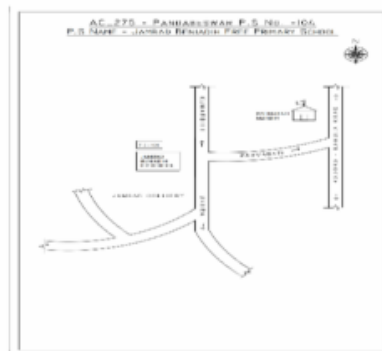

নির্বাচক নিবন্ধন আধিকারিকের স্বাক্ষর

Nazri Naksha

Google Map View

Polling Station Building Front View

Polling Station Front View

Cad View

Key MAP View

1 নাম : সুমী দেবী স্বামীর নাম : সুকদেব সিং বাড়ির নং : n0192 বয়স : 52 লিঙ্গ : মহিলা	NSX0928390 ফটো উপলব্ধ	2 নাম : মহেশ রাম পিতার নাম : চামার সিং বাড়ির নং : n0183 বয়স : 55 লিঙ্গ : পুরুষ	JNK4719035 ফটো উপলব্ধ	3 নাম : রীনা দেবী স্বামীর নাম : মহেশ রাম বাড়ির নং : n0183 বয়স : 43 লিঙ্গ : মহিলা	NSX1322940 ফটো উপলব্ধ
4 নাম : দেওয়াতি দেবী স্বামীর নাম : ভিখারী গোপ বাড়ির নং : n0230 বয়স : 51 লিঙ্গ : মহিলা	NSX1118850 ফটো উপলব্ধ	5 নাম : আনোয়ার সেখ পিতার নাম : ইনতিয়াজ সেখ বাড়ির নং : n0214 বয়স : 37 লিঙ্গ : পুরুষ	NSX0999789 ফটো উপলব্ধ	6 নাম : নামসী দেবী স্বামীর নাম : সুদীপ সিং বাড়ির নং : n0233 বয়স : 34 লিঙ্গ : মহিলা	NSX1118983 ফটো উপলব্ধ
7 নাম : মুন্নি দেবী স্বামীর নাম : রাম প্রসাদ মুচি বাড়ির নং : 75 বয়স : 56 লিঙ্গ : মহিলা	NSX0402339 ফটো উপলব্ধ	8 নাম : মুরারী যাদব পিতার নাম : বংশী যাদব বাড়ির নং : n0131 বয়স : 55 লিঙ্গ : পুরুষ	NSX3239886 ফটো উপলব্ধ	9 নাম : বাদল বাউরী পিতার নাম : সুফা বাউরী বাড়ির নং : N0018 বয়স : 25 লিঙ্গ : পুরুষ	NSX3188646 ফটো উপলব্ধ
10 নাম : দিবালীলাল কালার পিতার নাম : নানকী রাম কালার বাড়ির নং : n0018 বয়স : 49 লিঙ্গ : পুরুষ	WB/38/263/354071 ফটো উপলব্ধ	11 নাম : ভারতী কালার স্বামীর নাম : দিবালীলাল কালার বাড়ির নং : n0018 বয়স : 43 লিঙ্গ : মহিলা	JNK3819117 ফটো উপলব্ধ	12 নাম : গুড্ডু ভুইয়া পিতার নাম : যমুনা ভুইয়া বাড়ির নং : n0018 বয়স : 31 লিঙ্গ : পুরুষ	NSX1572395 ফটো উপলব্ধ
13 নাম : কম মমতা কলর পিতার নাম : দেবলী লাল কলর বাড়ির নং : জামবাদ কোলিয়েরি বয়স : 23 লিঙ্গ : মহিলা	NSX3526183 ফটো উপলব্ধ	14 নাম : বর্শা কলর পিতার নাম : দেবলী লাল কলর বাড়ির নং : জামবাদ কোলিয়েরি বয়স : 20 লিঙ্গ : মহিলা	NSX3526191 ফটো উপলব্ধ	15 নাম : রামদেও কোল পিতার নাম : কালী কোল বাড়ির নং : n0119 বয়স : 56 লিঙ্গ : পুরুষ	WB/38/263/354039 ফটো উপলব্ধ
16 নাম : গোলাবী কোল স্বামীর নাম : রামদেও কোল বাড়ির নং : n0119 বয়স : 51 লিঙ্গ : মহিলা	JNK4412953 ফটো উপলব্ধ	17 নাম : ইয়াসমিন খাতুন স্বামীর নাম : আমজাদ শেখ বাড়ির নং : n0180 বয়স : 43 লিঙ্গ : মহিলা	NSX1231604 ফটো উপলব্ধ	18 নাম : আমজাদ সেখ পিতার নাম : ইমতাজ সেখ বাড়ির নং : n0180 বয়স : 40 লিঙ্গ : পুরুষ	JNK4719019 ফটো উপলব্ধ
19 নাম : পুষ্পাঞ্জলী গিরি স্বামীর নাম : অমলকৃষ্ণ গিরি বাড়ির নং : n0013 বয়স : 57 লিঙ্গ : মহিলা	NSX3161528 ফটো উপলব্ধ	20 নাম : অমলকৃষ্ণ গিরি পিতার নাম : শরৎ চন্দ্র গিরি বাড়ির নং : n0013 বয়স : 70 লিঙ্গ : পুরুষ	NSX3161551 ফটো উপলব্ধ	21 নাম : অঙ্কিতা গিরি পিতার নাম : অমল কৃষ্ণ গিরি বাড়ির নং : n0013 বয়স : 26 লিঙ্গ : মহিলা	NSX1713247 ফটো উপলব্ধ
22 নাম : সুখারী গোপ পিতার নাম : কেশো গোপ বাড়ির নং : n0229 বয়স : 55 লিঙ্গ : পুরুষ	NSX1323104 ফটো উপলব্ধ	23 নাম : ভিখারী গোপ পিতার নাম : কেশো গোপ বাড়ির নং : n0229 বয়স : 56 লিঙ্গ : পুরুষ	NSX1118843 ফটো উপলব্ধ	24 নাম : প্রিয়াঙ্কা কুমারী পিতার নাম : ভিখারী গোপ বাড়ির নং : এন0229 বয়স : 26 লিঙ্গ : মহিলা	NSX3266046 ফটো উপলব্ধ
25 নাম : অশোককুমার সিং পিতার নাম : রাজনন্দন সিং বাড়ির নং : n0040 বয়স : 56 লিঙ্গ : পুরুষ	WB/38/263/354318 ফটো উপলব্ধ	26 নাম : শান্তি গোপ পিতার নাম : পচন গোপ বাড়ির নং : n0015 বয়স : 71 লিঙ্গ : পুরুষ	WB/38/263/354056 ফটো উপলব্ধ	27 নাম : কান্তী গোপ স্বামীর নাম : শান্তি গোপ বাড়ির নং : n0015 বয়স : 66 লিঙ্গ : মহিলা	WB/38/263/354004 ফটো উপলব্ধ
28 নাম : উজ্জ্বল গোপ পিতার নাম : শান্তি গোপ বাড়ির নং : n0015 বয়স : 49 লিঙ্গ : পুরুষ	JNK1751809 ফটো উপলব্ধ	29 নাম : বৈশাখী গোপ স্বামীর নাম : উজ্জ্বল গোপ বাড়ির নং : n0015 বয়স : 44 লিঙ্গ : মহিলা	JNK4415824 ফটো উপলব্ধ	30 নাম : উত্তম গোপ পিতার নাম : শান্তি গোপ বাড়ির নং : এন0229 বয়স : 45 লিঙ্গ : পুরুষ	JNK1751783 ফটো উপলব্ধ