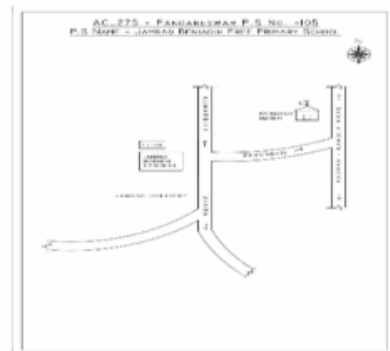

নির্বাচক নিবন্ধন আধিকারিকের স্বাক্ষর

Nazri Naksha

Google Map View

Polling Station Building Front View

Polling Station Front View

Cad View

Key MAP View

বিধানসভা নির্বাচনকেন্দ্রের নং, নাম : 275-পান্ডবেশ্বর
ভাগ নং, নাম : 1-বেনিয়াডিহি কোলিয়ারীর সদর রাস্তার দক্ষিণাংশ