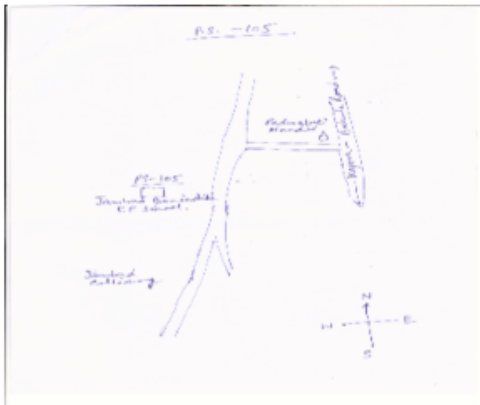

নির্বাচক নিবন্ধন আধিকারিকের স্বাক্ষর

Nazri Naksha

Google Map View

Polling Station Building Front View

Polling Station Front View

Cad View

Key MAP View

বিধানসভা নির্বাচনকেন্দ্রের নং, নাম : 275-পান্ডবেশ্বর
ভাগ নং, নাম : 1-বেনিয়াডিহি কোলিয়ারীর সদর রাস্তার দক্ষিণাংশ