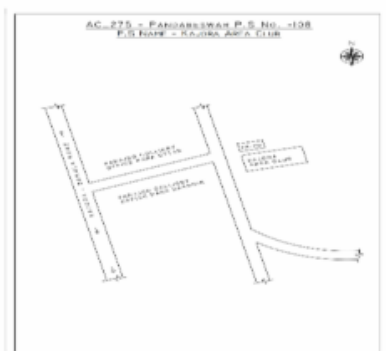

নির্বাচক নিবন্ধন আধিকারিকের স্বাক্ষর

Nazri Naksha

Google Map View

Polling Station Building Front View

Polling Station Front View

Cad View

Key MAP View

1 নাম : অনিতা কুমারী পিতার নাম : উমা শঙ্কর রাজভর বাড়ির নং : n0804 বয়স : 43 লিঙ্গ : মহিলা	NSX1508969	ফটো উপলব্ধ	2 নাম : মমতা কুমারী পিতার নাম : উমা শঙ্কর রাজভর বাড়ির নং : n0814 বয়স : 40 লিঙ্গ : মহিলা	NSX1508951	ফটো উপলব্ধ	3 নাম : নন্দ কিশোর কুমার পিতার নাম : রাম কিশোর সিং বাড়ির নং : n0180 বয়স : 56 লিঙ্গ : পুরুষ	NSX1324268	ফটো উপলব্ধ
4 নাম : শ্রদ্ধা কুমারী পিতার নাম : নন্দ কিশোর কুমার বাড়ির নং : n0800 বয়স : 28 লিঙ্গ : মহিলা	NSX1508977	ফটো উপলব্ধ	5 নাম : মীরা কুমারী স্বামীর নাম : নন্দ কিশোর কুমার বাড়ির নং : n0181 বয়স : 54 লিঙ্গ : মহিলা	NSX1324276	ফটো উপলব্ধ	6 নাম : প্রিয়াঙ্কা কুমারী পিতার নাম : অজয় রাজভর বাড়ির নং : n0822 বয়স : 23 লিঙ্গ : মহিলা	NSX1573294	ফটো উপলব্ধ
7 নাম : অনিতা দেবী স্বামীর নাম : মালাখা ঠাকুর বাড়ির নং : n0194 বয়স : 43 লিঙ্গ : মহিলা	NSX1472141	ফটো উপলব্ধ	8 নাম : অনিতা দেবী স্বামীর নাম : অজয় কুমার রাও বাড়ির নং : n0199 বয়স : 37 লিঙ্গ : মহিলা	NSX1508910	ফটো উপলব্ধ	9 নাম : কুন্তি দেবী স্বামীর নাম : পরদেশী সাও বাড়ির নং : n0233 বয়স : 53 লিঙ্গ : মহিলা	WB/38/263/345271	ফটো উপলব্ধ
10 নাম : বাচিয়া দেবী স্বামীর নাম : উমা শঙ্কর রাজভর বাড়ির নং : n0183 বয়স : 43 লিঙ্গ : মহিলা	NSX1417765	ফটো উপলব্ধ	11 নাম : আশা দেবী স্বামীর নাম : ব্রহ্মদেও বৈঠা বাড়ির নং : n0084 বয়স : 55 লিঙ্গ : মহিলা	WB/38/263/339145	ফটো উপলব্ধ	12 নাম : নন্দকিশোর রজক মায়ের নাম : আশা বৈঠা বাড়ির নং : n0084 বয়স : 37 লিঙ্গ : পুরুষ	JNK4718185	ফটো উপলব্ধ
13 নাম : ফুল কুমারী দেবী স্বামীর নাম : নন্দকিশোর রজক বাড়ির নং : n0084 বয়স : 31 লিঙ্গ : মহিলা	NSX1417898	ফটো উপলব্ধ	14 নাম : পাপু কুমার রজক পিতার নাম : ব্রহ্মদেও রজক বাড়ির নং : n0084 বয়স : 30 লিঙ্গ : পুরুষ	NSX1417740	ফটো উপলব্ধ	15 নাম : নরজাহান খাতুন স্বামীর নাম : মঙ্গর মিঞা বাড়ির নং : n0881 বয়স : 38 লিঙ্গ : মহিলা	GDV3057205	ফটো উপলব্ধ
16 নাম : বিনয় বার্নওয়াল পিতার নাম : বিনয় বার্নওয়াল বাড়ির নং : এন0110 বয়স : 30 লিঙ্গ : পুরুষ	NSX1230002	ফটো উপলব্ধ	17 নাম : কিরন দেবী অন্যান্য : বিনয় বার্নওয়াল বাড়ির নং : এন0110 বয়স : 27 লিঙ্গ : মহিলা	NSX3385580	ফটো উপলব্ধ	18 নাম : অজয় বার্নওয়াল অন্যান্য : বিনয় বার্নওয়াল বাড়ির নং : এন0110 বয়স : 35 লিঙ্গ : পুরুষ	NSX3387313	ফটো উপলব্ধ
19 নাম : মজীব আনসারী পিতার নাম : সানাউল মিঞা বাড়ির নং : n0219 বয়স : 51 লিঙ্গ : পুরুষ	NSX1232487	ফটো উপলব্ধ	20 নাম : পুষ্পা রাজভর পিতার নাম : জগন্নাথ রাজভর বাড়ির নং : n0219 বয়স : 34 লিঙ্গ : মহিলা	NSX1417856	ফটো উপলব্ধ	21 নাম : কলিম আলি পিতার নাম : সিদ্দিকি আলি বাড়ির নং : n0018 বয়স : 60 লিঙ্গ : পুরুষ	WB/38/263/339205	ফটো উপলব্ধ
22 নাম : অলিম আলি পিতার নাম : কালিম আলি বাড়ির নং : n0018 বয়স : 30 লিঙ্গ : পুরুষ	NSX1619857	ফটো উপলব্ধ	23 নাম : জায়দা বেগম স্বামীর নাম : কলিম আলি বাড়ির নং : n0018 বয়স : 50 লিঙ্গ : মহিলা	JNK4718052	ফটো উপলব্ধ	24 নাম : বসির আহমদ পিতার নাম : আরমহম্মাদ মিঞা বাড়ির নং : n0039 বয়স : 66 লিঙ্গ : পুরুষ	JNK2137495	ফটো উপলব্ধ
25 নাম : শ্যামশের আহমেদ পিতার নাম : খুদ্দিন মিয়া বাড়ির নং : n0100 বয়স : 50 লিঙ্গ : পুরুষ	NSX1739317	ফটো উপলব্ধ	26 নাম : লায়লা বেগম স্বামীর নাম : শ্যামশের আহমেদ বাড়ির নং : এন0100 বয়স : 43 লিঙ্গ : মহিলা	NSX1763291	ফটো উপলব্ধ	27 নাম : সরফরাজ আহমেদ পিতার নাম : মুক্তার খান বাড়ির নং : n0100 বয়স : 55 লিঙ্গ : পুরুষ	WB/38/263/342287	ফটো উপলব্ধ
28 নাম : জুবেদ আহমেদ পিতার নাম : শামশের আহমেদ বাড়ির নং : এন0100 বয়স : 21 লিঙ্গ : পুরুষ	NSX3465267	ফটো উপলব্ধ	29 নাম : জুবেদ আহমেদ পিতার নাম : শামশের আহমেদ বাড়ির নং : এন0100 বয়স : 20 লিঙ্গ : পুরুষ	NSX3465266	ফটো উপলব্ধ	30 নাম : জামসেদ আহমেদ পিতার নাম : শ্যামশের আহমেদ বাড়ির নং : এন0669 বয়স : 22 লিঙ্গ : পুরুষ	NSX3385366	ফটো উপলব্ধ