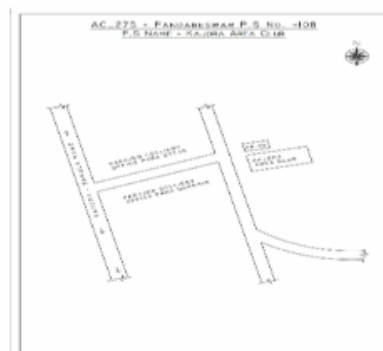

নির্বাচক নিবন্ধন আধিকারিকের স্বাক্ষর

Nazri Naksha

Google Map View

Polling Station Building Front View

Polling Station Front View

Cad View

Key MAP View

1 নাম : অনিতা কুমারী পিতার নাম : উমা শঙ্কর রাজভর বাড়ির নং : n0804 বয়স : 43 লিঙ্গ : মহিলা	NSX1508969	ফটো উপলব্ধ	2 নাম : মমতা কুমারী পিতার নাম : উমা শঙ্কর রাজভর বাড়ির নং : n0814 বয়স : 40 লিঙ্গ : মহিলা	NSX1508951	ফটো উপলব্ধ	3 নাম : নন্দ কিশোর কুমার পিতার নাম : রাম কিশোর সিং বাড়ির নং : n0180 বয়স : 56 লিঙ্গ : পুরুষ	NSX1324268	ফটো উপলব্ধ
4 নাম : শ্রদ্ধা কুমারী পিতার নাম : নন্দ কিশোর কুমার বাড়ির নং : n0800 বয়স : 28 লিঙ্গ : মহিলা	NSX1508977	ফটো উপলব্ধ	5 নাম : মীরা কুমারী স্বামীর নাম : নন্দ কিশোর কুমার বাড়ির নং : n0181 বয়স : 54 লিঙ্গ : মহিলা	NSX1324276	ফটো উপলব্ধ	6 নাম : প্রিয়াঙ্কা কুমারী পিতার নাম : অজয় রাজভর বাড়ির নং : n0822 বয়স : 23 লিঙ্গ : মহিলা	NSX1573294	ফটো উপলব্ধ
7 নাম : অনিতা দেবী স্বামীর নাম : মালাখা ঠাকুর বাড়ির নং : n0194 বয়স : 43 লিঙ্গ : মহিলা	NSX1472141	ফটো উপলব্ধ	8 নাম : অনিতা দেবী স্বামীর নাম : অজয় কুমার রাও বাড়ির নং : n0199 বয়স : 37 লিঙ্গ : মহিলা	NSX1508910	ফটো উপলব্ধ	9 নাম : কুন্তি দেবী স্বামীর নাম : পরদেশী সাও বাড়ির নং : n0233 বয়স : 53 লিঙ্গ : মহিলা	WB/38/263/345271	ফটো উপলব্ধ
10 নাম : বাচিয়া দেবী স্বামীর নাম : উমা শঙ্কর রাজভর বাড়ির নং : n0183 বয়স : 43 লিঙ্গ : মহিলা	NSX1417765	ফটো উপলব্ধ	11 নাম : আশা দেবী স্বামীর নাম : ব্রহ্মদেও বৈঠা বাড়ির নং : n0084 বয়স : 55 লিঙ্গ : মহিলা	WB/38/263/339145	ফটো উপলব্ধ	12 নাম : নন্দকিশোর রজক মায়ের নাম : আশা বৈঠা বাড়ির নং : n0084 বয়স : 37 লিঙ্গ : পুরুষ	JNK4718185	ফটো উপলব্ধ
13 নাম : ফুল কুমারী দেবী স্বামীর নাম : নন্দকিশোর রজক বাড়ির নং : n0084 বয়স : 31 লিঙ্গ : মহিলা	NSX1417898	ফটো উপলব্ধ	14 নাম : পাপু কুমার রজক পিতার নাম : ব্রহ্মদেও রজক বাড়ির নং : n0084 বয়স : 30 লিঙ্গ : পুরুষ	NSX1417740	ফটো উপলব্ধ	15 নাম : নরজাহান খাতুন স্বামীর নাম : মঙ্গর মিঞা বাড়ির নং : n0881 বয়স : 38 লিঙ্গ : মহিলা	GDV3057205	ফটো উপলব্ধ
16 নাম : বিনয় বার্নওয়াল পিতার নাম : বিনয় বার্নওয়াল বাড়ির নং : এন0110 বয়স : 30 লিঙ্গ : পুরুষ	NSX1230002	ফটো উপলব্ধ	17 নাম : কিরন দেবী অন্যান্য : বিনয় বার্নওয়াল বাড়ির নং : এন0110 বয়স : 27 লিঙ্গ : মহিলা	NSX3385580	ফটো উপলব্ধ	18 নাম : অজয় বার্নওয়াল অন্যান্য : বিনয় বার্নওয়াল বাড়ির নং : এন0110 বয়স : 35 লিঙ্গ : পুরুষ	NSX3387313	ফটো উপলব্ধ
19 নাম : মজীব আনসারী পিতার নাম : সানাউল মিঞা বাড়ির নং : n0219 বয়স : 51 লিঙ্গ : পুরুষ	NSX1232487	ফটো উপলব্ধ	20 নাম : পুষ্পা রাজভর পিতার নাম : জগন্নাথ রাজভর বাড়ির নং : n0219 বয়স : 34 লিঙ্গ : মহিলা	NSX1417856	ফটো উপলব্ধ	21 নাম : কলিম আলি পিতার নাম : সিদ্দিকি আলি বাড়ির নং : n0018 বয়স : 60 লিঙ্গ : পুরুষ	WB/38/263/339205	ফটো উপলব্ধ
22 নাম : অলিম আলি পিতার নাম : কালিম আলি বাড়ির নং : n0018 বয়স : 30 লিঙ্গ : পুরুষ	NSX1619857	ফটো উপলব্ধ	23 নাম : জায়দা বেগম স্বামীর নাম : কলিম আলি বাড়ির নং : n0018 বয়স : 50 লিঙ্গ : মহিলা	JNK4718052	ফটো উপলব্ধ	24 নাম : বসির আহমদ পিতার নাম : আরমহম্মাদ মিঞা বাড়ির নং : n0039 বয়স : 66 লিঙ্গ : পুরুষ	JNK2137495	ফটো উপলব্ধ
25 নাম : শ্যামশের আহমেদ পিতার নাম : খুদ্দিন মিয়া বাড়ির নং : n0100 বয়স : 50 লিঙ্গ : পুরুষ	NSX1739317	ফটো উপলব্ধ	26 নাম : লায়লা বেগম স্বামীর নাম : শ্যামশের আহমেদ বাড়ির নং : এন0100 বয়স : 43 লিঙ্গ : মহিলা	NSX1763291	ফটো উপলব্ধ	27 নাম : সরফরাজ আহমেদ পিতার নাম : মুক্তার খান বাড়ির নং : n0100 বয়স : 55 লিঙ্গ : পুরুষ	WB/38/263/342287	ফটো উপলব্ধ
28 নাম : জুবেদ আহমেদ পিতার নাম : শামশের আহমেদ বাড়ির নং : এন0100 বয়স : 21 লিঙ্গ : পুরুষ	NSX3465267	ফটো উপলব্ধ	29 নাম : জুবেদ আহমেদ পিতার নাম : শামশের আহমেদ বাড়ির নং : এন0100 বয়স : 20 লিঙ্গ : পুরুষ	NSX3465266	ফটো উপলব্ধ	30 নাম : জামসেদ আহমেদ পিতার নাম : শ্যামশের আহমেদ বাড়ির নং : এন0669 বয়স : 22 লিঙ্গ : পুরুষ	NSX3385366	ফটো উপলব্ধ