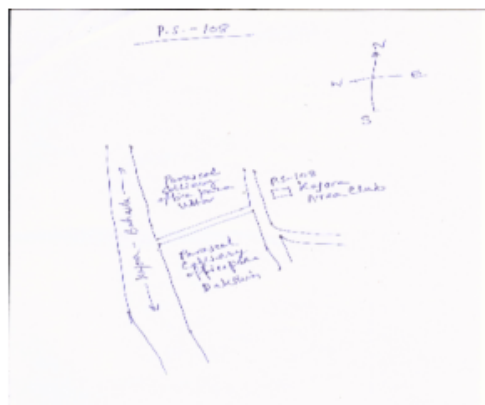

Nazri Naksha