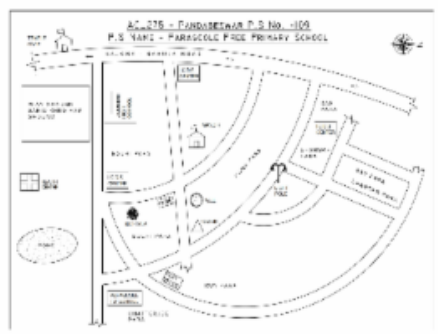

নির্বাচক নিবন্ধন আধিকারিকের স্বাক্ষর

Nazri Naksha

Google Map View

Polling Station Building Front View

Polling Station Front View

Cad View

Key MAP View

1	NSX1232610	নাম : নীলাশীষ ব্যানার্জী পিতার নাম: উজ্জল কুমার বন্দ্যোপাধ্যায় বাড়ির নং : n0095 বয়স : 32 লিঙ্গ : পুরুষ	ফটো উপলব্ধ	2	WB/38/263/336121	নাম : উজ্জল কুমার বন্দ্যোপাধ্যায় পিতার নাম: গুরুপদ ব্যানার্জী বাড়ির নং : n0095 বয়স : 63 লিঙ্গ : পুরুষ	ফটো উপলব্ধ	3	NSX1639046	নাম : ইন্দ্রাশীষ ব্যানার্জী পিতার নাম: উজ্জল কুমার বন্দ্যোপাধ্যায় বাড়ির নং : n0095 বয়স : 27 লিঙ্গ : পুরুষ	ফটো উপলব্ধ
4	NSX3397999	নাম : সিপ্রা ব্যানার্জী স্বামীর নাম: উজ্জল ব্যানার্জী বাড়ির নং : n0095 বয়স : 51 লিঙ্গ : মহিলা	ফটো উপলব্ধ	5	NSX3331675	নাম : স্বপন অন্ধুড়িয়া পিতার নাম: নারান আকুরে বাড়ির নং : n0165 বয়স : 49 লিঙ্গ : পুরুষ	ফটো উপলব্ধ	6	NSX3362498	নাম : বর্ষা আকুড়ে স্বামীর নাম: সুশান্ত আকুড়ে বাড়ির নং : এন021 বয়স : 22 লিঙ্গ : মহিলা	ফটো উপলব্ধ
7	NSX1324409	নাম : ধনঞ্জয় আকুড়ে পিতার নাম: ভরত আকুড়ে বাড়ির নং : n0165 বয়স : 31 লিঙ্গ : পুরুষ	ফটো উপলব্ধ	8	NSX1509207	নাম : কাঞ্চন আকুড়ে পিতার নাম: ভরত আকুড়ে বাড়ির নং : n0165 বয়স : 29 লিঙ্গ : পুরুষ	ফটো উপলব্ধ	9	NSX3444619	নাম : নমিতা আকুরে স্বামীর নাম: ধনঞ্জয় আকুরে বাড়ির নং : এন0165 বয়স : 28 লিঙ্গ : মহিলা	ফটো উপলব্ধ
10	WB/38/263/336171	নাম : বাদল আকুরে পিতার নাম: নারান আকুরে বাড়ির নং : n0165 বয়স : 60 লিঙ্গ : পুরুষ	ফটো উপলব্ধ	11	WB/38/263/336309	নাম : ভরত আকুরে পিতার নাম: নারান আকুরে বাড়ির নং : n0165 বয়স : 57 লিঙ্গ : পুরুষ	ফটো উপলব্ধ	12	WB/38/263/336701	নাম : শিখা আকুরে স্বামীর নাম: ভরত আকুরে বাড়ির নং : n0165 বয়স : 53 লিঙ্গ : মহিলা	ফটো উপলব্ধ
13	WB/38/263/336280	নাম : উত্তম আকুরে পিতার নাম: নারান আকুরে বাড়ির নং : n0165 বয়স : 51 লিঙ্গ : পুরুষ	ফটো উপলব্ধ	14	NSX1001155	নাম : সঞ্জয় আকুড়ে পিতার নাম: বাদল আকুড়ে বাড়ির নং : n0165 বয়স : 34 লিঙ্গ : পুরুষ	ফটো উপলব্ধ	15	WB/38/263/336250	নাম : বাডু আকুরে পিতার নাম: কটাই আকুরে বাড়ির নং : n0164 বয়স : 76 লিঙ্গ : পুরুষ	ফটো উপলব্ধ
16	WB/38/263/336192	নাম : মলয় আকুরে পিতার নাম: বাডু আকুরে বাড়ির নং : n0164 বয়স : 51 লিঙ্গ : পুরুষ	ফটো উপলব্ধ	17	WB/38/263/336704	নাম : সীমা আকুরে স্বামীর নাম: মলয় আকুরে বাড়ির নং : n0164 বয়স : 51 লিঙ্গ : মহিলা	ফটো উপলব্ধ	18	WB/38/263/336703	নাম : দীপালী আকুরে স্বামীর নাম: বরুণ আকুরে বাড়ির নং : n0164 বয়স : 71 লিঙ্গ : মহিলা	ফটো উপলব্ধ
19	NSX1418003	নাম : সুশান্ত আকুড়ে পিতার নাম: মলয় আকুড়ে বাড়ির নং : n0164 বয়স : 31 লিঙ্গ : পুরুষ	ফটো উপলব্ধ	20	WB/38/263/336705	নাম : রেখা আকুরে স্বামীর নাম: বাদল আকুরে বাড়ির নং : n0165 বয়স : 53 লিঙ্গ : মহিলা	ফটো উপলব্ধ	21	WB/38/263/336335	নাম : অঞ্জুরানী আচা স্বামীর নাম: মধুসূদন আচা বাড়ির নং : n0028 বয়স : 73 লিঙ্গ : মহিলা	ফটো উপলব্ধ
22	WB/38/263/336255	নাম : পিনাকপানি আচা পিতার নাম: মধুসূদন আচা বাড়ির নং : n0028 বয়স : 53 লিঙ্গ : পুরুষ	ফটো উপলব্ধ	23	WB/38/263/336920	নাম : রুপনাথ আচা পিতার নাম: মধুসূদন আচা বাড়ির নং : n0028 বয়স : 51 লিঙ্গ : পুরুষ	ফটো উপলব্ধ	24	JNK3806270	নাম : সোমা আচা স্বামীর নাম: পিনাকপানী আচা বাড়ির নং : n0028 বয়স : 49 লিঙ্গ : মহিলা	ফটো উপলব্ধ
25	NSX3385218	নাম : স্নেহকনা আচা পিতার নাম: পিনাকপানি আচা বাড়ির নং : এন0028 বয়স : 23 লিঙ্গ : মহিলা	ফটো উপলব্ধ	26	NSX3271269	নাম : প্রদীপ ওরাং পিতার নাম: বৃধন ওরাং বাড়ির নং : এন1055 বয়স : 23 লিঙ্গ : পুরুষ	ফটো উপলব্ধ	27	NSX1639004	নাম : মল্লিকা ওরাং স্বামীর নাম: মিতুন ওরাং বাড়ির নং : n0208 বয়স : 28 লিঙ্গ : মহিলা	ফটো উপলব্ধ
28	WB/38/263/336101	নাম : রবীন ওরাং পিতার নাম: গোপাল ওরাং বাড়ির নং : n0097 বয়স : 50 লিঙ্গ : পুরুষ	ফটো উপলব্ধ	29	WB/38/263/336780	নাম : শ্যাওলী ওরাং স্বামীর নাম: গোপাল ওরাং বাড়ির নং : n0097 বয়স : 69 লিঙ্গ : মহিলা	ফটো উপলব্ধ	30	WB/38/263/336098	নাম : বৃধন ওরাং পিতার নাম: গোপাল ওরাং বাড়ির নং : n0097 বয়স : 53 লিঙ্গ : পুরুষ	ফটো উপলব্ধ