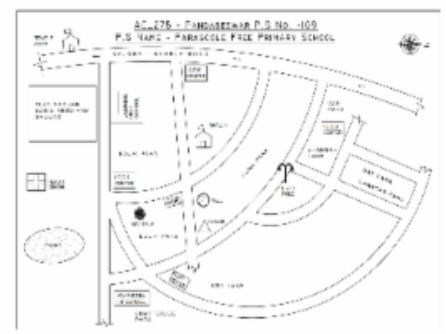

নির্বাচক নিবন্ধন আধিকারিকের স্বাক্ষর

Nazri Naksha

Google Map View

Polling Station Building Front View

Polling Station Front View

Cad View

Key MAP View

1	NSX1232610	নাম : নীলাশীষ ব্যানার্জী পিতার নাম: উজ্জল কুমার বন্দ্যোপাধ্যায় বাড়ির নং : n0095 বয়স : 32 লিঙ্গ : পুরুষ	ফটো উপলব্ধ	2	WB/38/263/336121	নাম : উজ্জল কুমার বন্দ্যোপাধ্যায় পিতার নাম: গুরুপদ ব্যানার্জী বাড়ির নং : n0095 বয়স : 63 লিঙ্গ : পুরুষ	ফটো উপলব্ধ	3	NSX1639046	নাম : ইন্দ্রাশীষ ব্যানার্জী পিতার নাম: উজ্জল কুমার বন্দ্যোপাধ্যায় বাড়ির নং : n0095 বয়স : 27 লিঙ্গ : পুরুষ	ফটো উপলব্ধ
4	NSX3397999	নাম : সিপ্রা ব্যানার্জী স্বামীর নাম: উজ্জল ব্যানার্জী বাড়ির নং : n0095 বয়স : 51 লিঙ্গ : মহিলা	ফটো উপলব্ধ	5	NSX3331675	নাম : স্বপন অন্ধুড়িয়া পিতার নাম: নারান আকুরে বাড়ির নং : n0165 বয়স : 49 লিঙ্গ : পুরুষ	ফটো উপলব্ধ	6	NSX3362498	নাম : বর্ষা আকুড়ে স্বামীর নাম: সুশান্ত আকুড়ে বাড়ির নং : এন021 বয়স : 22 লিঙ্গ : মহিলা	ফটো উপলব্ধ
7	NSX1324409	নাম : ধনঞ্জয় আকুড়ে পিতার নাম: ভরত আকুড়ে বাড়ির নং : n0165 বয়স : 31 লিঙ্গ : পুরুষ	ফটো উপলব্ধ	8	NSX1509207	নাম : কাঞ্চন আকুড়ে পিতার নাম: ভরত আকুড়ে বাড়ির নং : n0165 বয়স : 29 লিঙ্গ : পুরুষ	ফটো উপলব্ধ	9	NSX3444619	নাম : নমিতা আকুরে স্বামীর নাম: ধনঞ্জয় আকুরে বাড়ির নং : এন0165 বয়স : 28 লিঙ্গ : মহিলা	ফটো উপলব্ধ
10	WB/38/263/336171	নাম : বাদল আকুরে পিতার নাম: নারান আকুরে বাড়ির নং : n0165 বয়স : 60 লিঙ্গ : পুরুষ	ফটো উপলব্ধ	11	WB/38/263/336309	নাম : ভরত আকুরে পিতার নাম: নারান আকুরে বাড়ির নং : n0165 বয়স : 57 লিঙ্গ : পুরুষ	ফটো উপলব্ধ	12	WB/38/263/336701	নাম : শিখা আকুরে স্বামীর নাম: ভরত আকুরে বাড়ির নং : n0165 বয়স : 53 লিঙ্গ : মহিলা	ফটো উপলব্ধ
13	WB/38/263/336280	নাম : উত্তম আকুরে পিতার নাম: নারান আকুরে বাড়ির নং : n0165 বয়স : 51 লিঙ্গ : পুরুষ	ফটো উপলব্ধ	14	NSX1001155	নাম : সঞ্জয় আকুড়ে পিতার নাম: বাদল আকুড়ে বাড়ির নং : n0165 বয়স : 34 লিঙ্গ : পুরুষ	ফটো উপলব্ধ	15	WB/38/263/336250	নাম : বাডু আকুরে পিতার নাম: কটাই আকুরে বাড়ির নং : n0164 বয়স : 76 লিঙ্গ : পুরুষ	ফটো উপলব্ধ
16	WB/38/263/336192	নাম : মলয় আকুরে পিতার নাম: বাডু আকুরে বাড়ির নং : n0164 বয়স : 51 লিঙ্গ : পুরুষ	ফটো উপলব্ধ	17	WB/38/263/336704	নাম : সীমা আকুরে স্বামীর নাম: মলয় আকুরে বাড়ির নং : n0164 বয়স : 51 লিঙ্গ : মহিলা	ফটো উপলব্ধ	18	WB/38/263/336703	নাম : দীপালী আকুরে স্বামীর নাম: বরুণ আকুরে বাড়ির নং : n0164 বয়স : 71 লিঙ্গ : মহিলা	ফটো উপলব্ধ
19	NSX1418003	নাম : সুশান্ত আকুড়ে পিতার নাম: মলয় আকুড়ে বাড়ির নং : n0164 বয়স : 31 লিঙ্গ : পুরুষ	ফটো উপলব্ধ	20	WB/38/263/336705	নাম : রেখা আকুরে স্বামীর নাম: বাদল আকুরে বাড়ির নং : n0165 বয়স : 53 লিঙ্গ : মহিলা	ফটো উপলব্ধ	21	WB/38/263/336335	নাম : অঞ্জুরানী আচা স্বামীর নাম: মধুসূদন আচা বাড়ির নং : n0028 বয়স : 73 লিঙ্গ : মহিলা	ফটো উপলব্ধ
22	WB/38/263/336255	নাম : পিনাকপানি আচা পিতার নাম: মধুসূদন আচা বাড়ির নং : n0028 বয়স : 53 লিঙ্গ : পুরুষ	ফটো উপলব্ধ	23	WB/38/263/336920	নাম : রুপনাথ আচা পিতার নাম: মধুসূদন আচা বাড়ির নং : n0028 বয়স : 51 লিঙ্গ : পুরুষ	ফটো উপলব্ধ	24	JNK3806270	নাম : সোমা আচা স্বামীর নাম: পিনাকপানী আচা বাড়ির নং : n0028 বয়স : 49 লিঙ্গ : মহিলা	ফটো উপলব্ধ
25	NSX3385218	নাম : স্নেহকনা আচা পিতার নাম: পিনাকপানি আচা বাড়ির নং : এন0028 বয়স : 23 লিঙ্গ : মহিলা	ফটো উপলব্ধ	26	NSX3271269	নাম : প্রদীপ ওরাং পিতার নাম: বৃধন ওরাং বাড়ির নং : এন1055 বয়স : 23 লিঙ্গ : পুরুষ	ফটো উপলব্ধ	27	NSX1639004	নাম : মল্লিকা ওরাং স্বামীর নাম: মিতুন ওরাং বাড়ির নং : n0208 বয়স : 28 লিঙ্গ : মহিলা	ফটো উপলব্ধ
28	WB/38/263/336101	নাম : রবীন ওরাং পিতার নাম: গোপাল ওরাং বাড়ির নং : n0097 বয়স : 50 লিঙ্গ : পুরুষ	ফটো উপলব্ধ	29	WB/38/263/336780	নাম : শ্যাওলী ওরাং স্বামীর নাম: গোপাল ওরাং বাড়ির নং : n0097 বয়স : 69 লিঙ্গ : মহিলা	ফটো উপলব্ধ	30	WB/38/263/336098	নাম : বৃধন ওরাং পিতার নাম: গোপাল ওরাং বাড়ির নং : n0097 বয়স : 53 লিঙ্গ : পুরুষ	ফটো উপলব্ধ