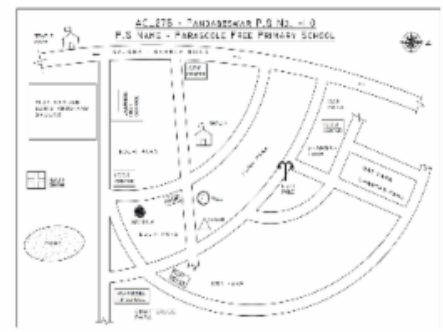

নির্বাচক নিবন্ধন আধিকারিকের স্বাক্ষর

Nazri Naksha

Google Map View

Polling Station Building Front View

Polling Station Front View

Cad View

Key MAP View

1 নাম : গোপী নাথ কুন্ডু পিতার নাম: মনি মোহন কুন্ডু বাড়ির নং : n0004 বয়স : 56 লিঙ্গ : পুরুষ	JNK0038190 ফটো উপলব্ধ	2 নাম : সুতপা কুন্ডু স্বামীর নাম: গোপী নাথ কুন্ডু বাড়ির নং : n0005 বয়স : 50 লিঙ্গ : মহিলা	JNK3809019 ফটো উপলব্ধ	3 নাম : সুনীল কোঁড়া পিতার নাম: শ্রীগোপাল কোঁড়া বাড়ির নং : n0011 বয়স : 56 লিঙ্গ : পুরুষ	WB/38/263/336108 ফটো উপলব্ধ
4 নাম : পদ্মা কোঁড়া স্বামীর নাম: সুনীল কোঁড়া বাড়ির নং : n0011 বয়স : 52 লিঙ্গ : মহিলা	WB/38/263/336656 ফটো উপলব্ধ	5 নাম : সুকুমার কোঁড়া পিতার নাম: সুনীল কোঁড়া বাড়ির নং : n0011 বয়স : 37 লিঙ্গ : পুরুষ	NSX1000884 ফটো উপলব্ধ	6 নাম : সুরোজ কোঁড়া পিতার নাম: সুনীল কোঁড়া বাড়ির নং : n0011 বয়স : 35 লিঙ্গ : পুরুষ	NSX1418524 ফটো উপলব্ধ
7 নাম : বিকাশ কোঁড়া পিতার নাম: সুনীল কোঁড়া বাড়ির নং : n0011 বয়স : 34 লিঙ্গ : পুরুষ	NSX1418532 ফটো উপলব্ধ	8 নাম : শিল্পী কোঁড়া স্বামীর নাম: সুকুমার কোঁড়া বাড়ির নং : n0011 বয়স : 34 লিঙ্গ : মহিলা	NSX1418565 ফটো উপলব্ধ	9 নাম : সুনীল কোঁড়া পিতার নাম: জ্যোতি কোঁড়া বাড়ির নং : n0012 বয়স : 61 লিঙ্গ : পুরুষ	WB/38/263/336209 ফটো উপলব্ধ
10 নাম : ভাবিনী কোঁড়া স্বামীর নাম: সুনীল কোঁড়া বাড়ির নং : n0012 বয়স : 56 লিঙ্গ : মহিলা	WB/38/263/336659 ফটো উপলব্ধ	11 নাম : সুমিত্রা কোঁড়া পিতার নাম: সুনীল কোঁড়া বাড়ির নং : n0012 বয়স : 30 লিঙ্গ : মহিলা	NSX1509371 ফটো উপলব্ধ	12 নাম : অনন্ত কোঁড়া পিতার নাম: সুনীল কোঁড়া বাড়ির নং : n0012 বয়স : 29 লিঙ্গ : পুরুষ	NSX1509363 ফটো উপলব্ধ
13 নাম : ভীম কোঁড়া পিতার নাম: মহাদেব কোঁড়া বাড়ির নং : n0014 বয়স : 59 লিঙ্গ : পুরুষ	WB/38/263/336165 ফটো উপলব্ধ	14 নাম : লখি কোরা স্বামীর নাম: গনেশ কোঁড়া বাড়ির নং : n0014 বয়স : 45 লিঙ্গ : মহিলা	JNK1748292 ফটো উপলব্ধ	15 নাম : সুশীলা কোঁড়া পিতার নাম: ভীম কোঁড়া বাড়ির নং : n0014 বয়স : 41 লিঙ্গ : মহিলা	NSX1324821 ফটো উপলব্ধ
16 নাম : বিক্রম বাউরি পিতার নাম: দামোদর বাউরি বাড়ির নং : এন0042 বয়স : 21 লিঙ্গ : পুরুষ	NSX3500592 ফটো উপলব্ধ	17 নাম : ছোট বাউরী পিতার নাম: মাদাই বাউরী বাড়ির নং : এন0042 বয়স : 20 লিঙ্গ : পুরুষ	NSX3500634 ফটো উপলব্ধ	18 নাম : চঞ্চলা কোঁড়া স্বামীর নাম: নারান কোঁড়া বাড়ির নং : n0015 বয়স : 61 লিঙ্গ : মহিলা	WB/38/263/336781 ফটো উপলব্ধ
19 নাম : জীতেন কোঁড়া মায়ের নাম: পানবতী কোঁড়া বাড়ির নং : n0015 বয়স : 58 লিঙ্গ : পুরুষ	NSX0415323 ফটো উপলব্ধ	20 নাম : বারু কোঁড়া পিতার নাম: মদন কোঁড়া বাড়ির নং : n0085 বয়স : 53 লিঙ্গ : পুরুষ	WB/38/263/336025 ফটো উপলব্ধ	21 নাম : আশা কোঁড়া স্বামীর নাম: বারু কোঁড়া বাড়ির নং : n0085 বয়স : 49 লিঙ্গ : মহিলা	WB/38/263/336601 ফটো উপলব্ধ
22 নাম : অমিত কোঁড়া পিতার নাম: বারু কোঁড়া বাড়ির নং : n0085 বয়স : 30 লিঙ্গ : পুরুষ	NSX1418367 ফটো উপলব্ধ	23 নাম : বাবলু কোঁড়া পিতার নাম: শ্রী কোঁড়া বাড়ির নং : n0086 বয়স : 39 লিঙ্গ : পুরুষ	JNK3808540 ফটো উপলব্ধ	24 নাম : অমর কোঁড়া পিতার নাম: শ্রী কোঁড়া বাড়ির নং : n0086 বয়স : 34 লিঙ্গ : পুরুষ	NSX1232727 ফটো উপলব্ধ
25 নাম : আদরী কোঁড়া স্বামীর নাম: গোরা কোঁড়া বাড়ির নং : n0087 বয়স : 56 লিঙ্গ : মহিলা	WB/38/263/336607 ফটো উপলব্ধ	26 নাম : পরী কোঁড়া পিতার নাম: গোরা কোঁড়া বাড়ির নং : n0087 বয়স : 48 লিঙ্গ : মহিলা	NSX0415281 ফটো উপলব্ধ	27 নাম : আশীষ কোঁড়া পিতার নাম: গোরা কোঁড়া বাড়ির নং : n0087 বয়স : 40 লিঙ্গ : পুরুষ	JNK3808508 ফটো উপলব্ধ
28 নাম : কিরণ মালা কোঁড়া স্বামীর নাম: আশীষ কোঁড়া বাড়ির নং : n0087 বয়স : 36 লিঙ্গ : মহিলা	NSX0415299 ফটো উপলব্ধ	29 নাম : আদরী কোঁড়া স্বামীর নাম: নারদ কোঁড়া বাড়ির নং : n0087 বয়স : 64 লিঙ্গ : মহিলা	JNK3806304 ফটো উপলব্ধ	30 নাম : রাজু কোরা পিতার নাম: নারদ কোরা বাড়ির নং : n0087 বয়স : 37 লিঙ্গ : পুরুষ	NSX0415273 ফটো উপলব্ধ