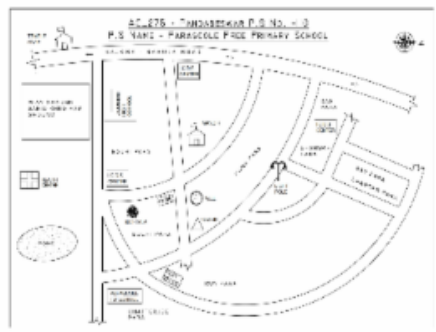

নির্বাচক নিবন্ধন আধিকারিকের স্বাক্ষর

Nazri Naksha

Google Map View

Polling Station Building Front View

Polling Station Front View

Cad View

Key MAP View

1 নাম : গোপী নাথ কুন্ডু পিতার নাম: মনি মোহন কুন্ডু বাড়ির নং : n0004 বয়স : 56 লিঙ্গ : পুরুষ	JNK0038190 ফটো উপলব্ধ	2 নাম : সুতপা কুন্ডু স্বামীর নাম: গোপী নাথ কুন্ডু বাড়ির নং : n0005 বয়স : 50 লিঙ্গ : মহিলা	JNK3809019 ফটো উপলব্ধ	3 নাম : সুনীল কোঁড়া পিতার নাম: শ্রীগোপাল কোঁড়া বাড়ির নং : n0011 বয়স : 56 লিঙ্গ : পুরুষ	WB/38/263/336108 ফটো উপলব্ধ
4 নাম : পদ্মা কোঁড়া স্বামীর নাম: সুনীল কোঁড়া বাড়ির নং : n0011 বয়স : 52 লিঙ্গ : মহিলা	WB/38/263/336656 ফটো উপলব্ধ	5 নাম : সুকুমার কোঁড়া পিতার নাম: সুনীল কোঁড়া বাড়ির নং : n0011 বয়স : 37 লিঙ্গ : পুরুষ	NSX1000884 ফটো উপলব্ধ	6 নাম : সুরোজ কোঁড়া পিতার নাম: সুনীল কোঁড়া বাড়ির নং : n0011 বয়স : 35 লিঙ্গ : পুরুষ	NSX1418524 ফটো উপলব্ধ
7 নাম : বিকাশ কোঁড়া পিতার নাম: সুনীল কোঁড়া বাড়ির নং : n0011 বয়স : 34 লিঙ্গ : পুরুষ	NSX1418532 ফটো উপলব্ধ	8 নাম : শিল্পী কোঁড়া স্বামীর নাম: সুকুমার কোঁড়া বাড়ির নং : n0011 বয়স : 34 লিঙ্গ : মহিলা	NSX1418565 ফটো উপলব্ধ	9 নাম : সুনীল কোঁড়া পিতার নাম: জ্যোতি কোঁড়া বাড়ির নং : n0012 বয়স : 61 লিঙ্গ : পুরুষ	WB/38/263/336209 ফটো উপলব্ধ
10 নাম : ভাবিনী কোঁড়া স্বামীর নাম: সুনীল কোঁড়া বাড়ির নং : n0012 বয়স : 56 লিঙ্গ : মহিলা	WB/38/263/336659 ফটো উপলব্ধ	11 নাম : সুমিত্রা কোঁড়া পিতার নাম: সুনীল কোঁড়া বাড়ির নং : n0012 বয়স : 30 লিঙ্গ : মহিলা	NSX1509371 ফটো উপলব্ধ	12 নাম : অনন্ত কোঁড়া পিতার নাম: সুনীল কোঁড়া বাড়ির নং : n0012 বয়স : 29 লিঙ্গ : পুরুষ	NSX1509363 ফটো উপলব্ধ
13 নাম : ভীম কোঁড়া পিতার নাম: মহাদেব কোঁড়া বাড়ির নং : n0014 বয়স : 59 লিঙ্গ : পুরুষ	WB/38/263/336165 ফটো উপলব্ধ	14 নাম : লখি কোরা স্বামীর নাম: গনেশ কোঁড়া বাড়ির নং : n0014 বয়স : 45 লিঙ্গ : মহিলা	JNK1748292 ফটো উপলব্ধ	15 নাম : সুশীলা কোঁড়া পিতার নাম: ভীম কোঁড়া বাড়ির নং : n0014 বয়স : 41 লিঙ্গ : মহিলা	NSX1324821 ফটো উপলব্ধ
16 নাম : বিক্রম বাউরি পিতার নাম: দামোদর বাউরি বাড়ির নং : এন0042 বয়স : 21 লিঙ্গ : পুরুষ	NSX3500592 ফটো উপলব্ধ	17 নাম : ছোট বাউরী পিতার নাম: মাদাই বাউরী বাড়ির নং : এন0042 বয়স : 20 লিঙ্গ : পুরুষ	NSX3500634 ফটো উপলব্ধ	18 নাম : চঞ্চলা কোঁড়া স্বামীর নাম: নারান কোঁড়া বাড়ির নং : n0015 বয়স : 61 লিঙ্গ : মহিলা	WB/38/263/336781 ফটো উপলব্ধ
19 নাম : জীতেন কোঁড়া মায়ের নাম: পানবতী কোঁড়া বাড়ির নং : n0015 বয়স : 58 লিঙ্গ : পুরুষ	NSX0415323 ফটো উপলব্ধ	20 নাম : বারু কোঁড়া পিতার নাম: মদন কোঁড়া বাড়ির নং : n0085 বয়স : 53 লিঙ্গ : পুরুষ	WB/38/263/336025 ফটো উপলব্ধ	21 নাম : আশা কোঁড়া স্বামীর নাম: বারু কোঁড়া বাড়ির নং : n0085 বয়স : 49 লিঙ্গ : মহিলা	WB/38/263/336601 ফটো উপলব্ধ
22 নাম : অমিত কোঁড়া পিতার নাম: বারু কোঁড়া বাড়ির নং : n0085 বয়স : 30 লিঙ্গ : পুরুষ	NSX1418367 ফটো উপলব্ধ	23 নাম : বাবলু কোঁড়া পিতার নাম: শ্রী কোঁড়া বাড়ির নং : n0086 বয়স : 39 লিঙ্গ : পুরুষ	JNK3808540 ফটো উপলব্ধ	24 নাম : অমর কোঁড়া পিতার নাম: শ্রী কোঁড়া বাড়ির নং : n0086 বয়স : 34 লিঙ্গ : পুরুষ	NSX1232727 ফটো উপলব্ধ
25 নাম : আদরী কোঁড়া স্বামীর নাম: গোরা কোঁড়া বাড়ির নং : n0087 বয়স : 56 লিঙ্গ : মহিলা	WB/38/263/336607 ফটো উপলব্ধ	26 নাম : পরী কোঁড়া পিতার নাম: গোরা কোঁড়া বাড়ির নং : n0087 বয়স : 48 লিঙ্গ : মহিলা	NSX0415281 ফটো উপলব্ধ	27 নাম : আশীষ কোঁড়া পিতার নাম: গোরা কোঁড়া বাড়ির নং : n0087 বয়স : 40 লিঙ্গ : পুরুষ	JNK3808508 ফটো উপলব্ধ
28 নাম : কিরণ মালা কোঁড়া স্বামীর নাম: আশীষ কোঁড়া বাড়ির নং : n0087 বয়স : 36 লিঙ্গ : মহিলা	NSX0415299 ফটো উপলব্ধ	29 নাম : আদরী কোঁড়া স্বামীর নাম: নারদ কোঁড়া বাড়ির নং : n0087 বয়স : 64 লিঙ্গ : মহিলা	JNK3806304 ফটো উপলব্ধ	30 নাম : রাজু কোরা পিতার নাম: নারদ কোরা বাড়ির নং : n0087 বয়স : 37 লিঙ্গ : পুরুষ	NSX0415273 ফটো উপলব্ধ