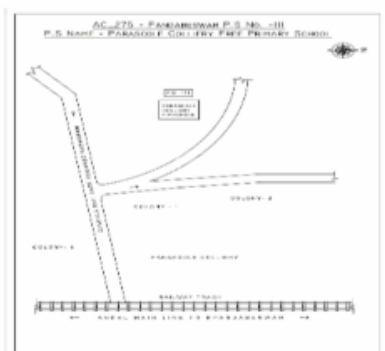

নির্বাচক নিবন্ধন আধিকারিকের স্বাক্ষর

Nazri Naksha

Google Map View

Polling Station Building Front View

Polling Station Front View

Cad View

Key MAP View

বিধানসভা নির্বাচনক্ষেত্রের নং, নাম : 275-পান্ডবেশ্বর