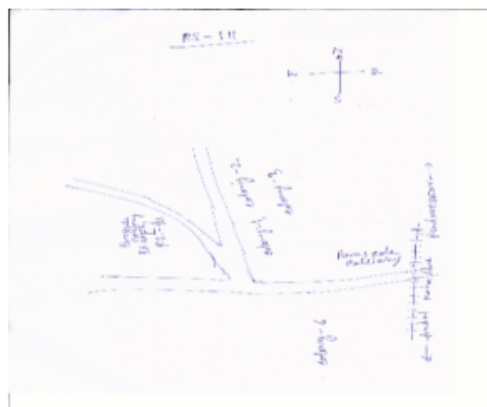

Nazri Naksha