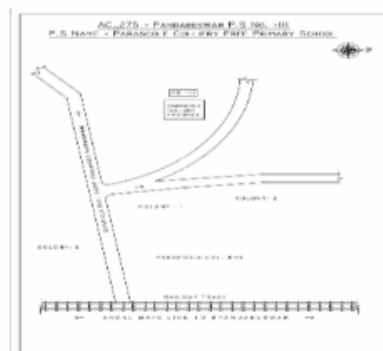

নির্বাচক নিবন্ধন আধিকারিকের স্বাক্ষর

Nazri Naksha

Google Map View

Polling Station Building Front View

Polling Station Front View

Cad View

Key MAP View

বিধানসভা নির্বাচনক্ষেত্রের নং, নাম : 275-পান্ডবেশ্বর