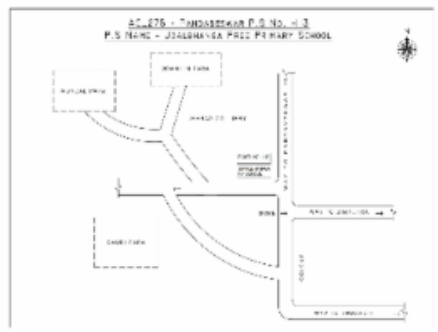

নির্বাচক নিবন্ধন আধিকারিকের স্বাক্ষর

Nazri Naksha

Google Map View

Polling Station Building Front View

Polling Station Front View

Cad View

Key MAP View

1	JNK1715135	নাম : মহররিয়াজ পিতার নাম: সেলামতহোসেন বাড়ির নং : n0131 বয়স : 63 লিঙ্গ : পুরুষ	ফটো উপলব্ধ	2	JNK3697356	নাম : ককসানা বেদম স্বামীর নাম: মহম্মদ বিয়াজ বাড়ির নং : n0131 বয়স : 63 লিঙ্গ : মহিলা	ফটো উপলব্ধ	3	WB/38/263/147097	নাম : সাবিত্রী গোপ স্বামীর নাম: ভক্তিপদ গোপ বাড়ির নং : n0064 বয়স : 79 লিঙ্গ : মহিলা	ফটো উপলব্ধ
4	JNK1715192	নাম : লালচাঁদ গোপ পিতার নাম: ভক্তি গোপ বাড়ির নং : n0064 বয়স : 46 লিঙ্গ : পুরুষ	ফটো উপলব্ধ	5	NSX1002229	নাম : ফুলচাঁদ গোপ পিতার নাম: ভক্তি গোপ বাড়ির নং : n0064 বয়স : 35 লিঙ্গ : পুরুষ	ফটো উপলব্ধ	6	NSX3204419	নাম : মিঠু গোপ স্বামীর নাম: ফুলচন্দ গোপ বাড়ির নং : n0064 বয়স : 26 লিঙ্গ : মহিলা	ফটো উপলব্ধ
7	NSX3208964	নাম : সুমন ঘোষ মায়ের নাম: পরমা ঘোষ বাড়ির নং : n0014 বয়স : 24 লিঙ্গ : পুরুষ	ফটো উপলব্ধ	8	JNK3697414	নাম : নমিতা ঘোষ স্বামীর নাম: বিশ্বনাথ ঘোষ বাড়ির নং : n0006 বয়স : 49 লিঙ্গ : মহিলা	ফটো উপলব্ধ	9	NSX3148038	নাম : লতিকা ঘোষ স্বামীর নাম: অরবিন্দ ঘোষ বাড়ির নং : n0005 বয়স : 51 লিঙ্গ : মহিলা	ফটো উপলব্ধ
10	NSX3139417	নাম : মিঠু ঘোষ স্বামীর নাম: নিশীথ কুমার ঘোষ বাড়ির নং : n0052 বয়স : 52 লিঙ্গ : মহিলা	ফটো উপলব্ধ	11	NSX3148509	নাম : বিশ্বনাথ ঘোষ পিতার নাম: প্রভাকর ঘোষ বাড়ির নং : n0006 বয়স : 55 লিঙ্গ : পুরুষ	ফটো উপলব্ধ	12	JNK3697380	নাম : সুখমা ঘোষ স্বামীর নাম: পরিকীত ঘোষ বাড়ির নং : n0031 বয়স : 44 লিঙ্গ : মহিলা	ফটো উপলব্ধ
13	NSX3148467	নাম : নিখিল কুমার ঘোষ পিতার নাম: সুকুমার ঘোষ বাড়ির নং : n0025 বয়স : 57 লিঙ্গ : পুরুষ	ফটো উপলব্ধ	14	NSX1770775	নাম : আকাশদীপ ঘোষ পিতার নাম: নিখিল কুমার ঘোষ বাড়ির নং : N0005 বয়স : 25 লিঙ্গ : পুরুষ	ফটো উপলব্ধ	15	NSX3148046	নাম : অরবিন্দ ঘোষ পিতার নাম: সুকুমার ঘোষ বাড়ির নং : n0005 বয়স : 51 লিঙ্গ : পুরুষ	ফটো উপলব্ধ
16	NSX1762004	নাম : রোহিত ঘোষ পিতার নাম: কাঞ্চন ঘোষ বাড়ির নং : n0040 বয়স : 25 লিঙ্গ : পুরুষ	ফটো উপলব্ধ	17	NSX3127180	নাম : সন্কু ঘোষ পিতার নাম: সুভাষ চন্দ্র ঘোষ বাড়ির নং : এন0112 বয়স : 32 লিঙ্গ : পুরুষ	ফটো উপলব্ধ	18	NSX1574458	নাম : গোবিন্দ ঘোষ পিতার নাম: ধনঞ্জয় ঘোষ বাড়ির নং : n0011 বয়স : 28 লিঙ্গ : পুরুষ	ফটো উপলব্ধ
19	JNK4698452	নাম : জয়দেব ঘোষ পিতার নাম: মধুসূদন ঘোষ বাড়ির নং : n0048 বয়স : 34 লিঙ্গ : পুরুষ	ফটো উপলব্ধ	20	NSX1638253	নাম : গদাধর ঘোষ পিতার নাম: নবনীধর ঘোষ বাড়ির নং : n0171 বয়স : 60 লিঙ্গ : পুরুষ	ফটো উপলব্ধ	21	MCB2774065	নাম : সুদেষ্কা ঘোষ স্বামীর নাম: জয়দেব ঘোষ বাড়ির নং : n0030 বয়স : 37 লিঙ্গ : মহিলা	ফটো উপলব্ধ
22	JNK3087756	নাম : চিত্তা ঘোষ স্বামীর নাম: অসিত কুমার ঘোষ বাড়ির নং : n0052 বয়স : 50 লিঙ্গ : মহিলা	ফটো উপলব্ধ	23	NSX1574615	নাম : রত্না ঘোষ স্বামীর নাম: শ্যামসুন্দর ঘোষ বাড়ির নং : n0075 বয়স : 32 লিঙ্গ : মহিলা	ফটো উপলব্ধ	24	WB/38/263/147403	নাম : কাঞ্চন ঘোষ পিতার নাম: ধরম দাস ঘোষ বাড়ির নং : n0040 বয়স : 52 লিঙ্গ : পুরুষ	ফটো উপলব্ধ
25	NSX1638121	নাম : পিয়ালি ঘোষ পিতার নাম: নিখিল ঘোষ বাড়ির নং : n0014 বয়স : 28 লিঙ্গ : মহিলা	ফটো উপলব্ধ	26	NSX1638170	নাম : তারকেশ্বর ঘোষ পিতার নাম: সুবোধ কুমার ঘোষ বাড়ির নং : n0047 বয়স : 46 লিঙ্গ : পুরুষ	ফটো উপলব্ধ	27	NSX1638188	নাম : তৃপ্তা ঘোষ স্বামীর নাম: তারকেশ্বর ঘোষ বাড়ির নং : n0047 বয়স : 35 লিঙ্গ : মহিলা	ফটো উপলব্ধ
28	JNK3087780	নাম : পপী রানী ঘোষ স্বামীর নাম: নিখিল কুমার ঘোষ বাড়ির নং : n0005 বয়স : 45 লিঙ্গ : মহিলা	ফটো উপলব্ধ	29	NSX1002096	নাম : শ্রীকৃষ্ণ ঘোষ পিতার নাম: অরবিন্দ ঘোষ বাড়ির নং : n0005 বয়স : 35 লিঙ্গ : পুরুষ	ফটো উপলব্ধ	30	JNK1715416	নাম : বার্ণা ঘোষ স্বামীর নাম: ধনঞ্জয় ঘোষ বাড়ির নং : n0011 বয়স : 48 লিঙ্গ : মহিলা	ফটো উপলব্ধ