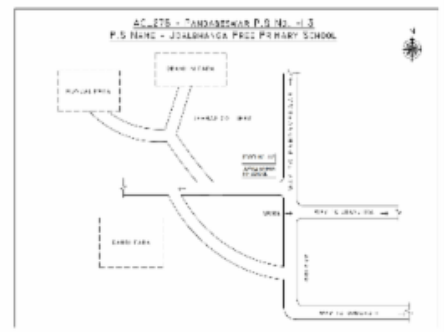

নির্বাচক নিবন্ধন আধিকারিকের স্বাক্ষর

Nazri Naksha

Google Map View

Polling Station Building Front View

Polling Station Front View

Cad View

Key MAP View

1	JNK1715135	নাম : মহররিয়াজ পিতার নাম: সেলামতহোসেন বাড়ির নং : n0131 বয়স : 63 লিঙ্গ : পুরুষ	ফটো উপলব্ধ	2	JNK3697356	নাম : ককসানা বেদম স্বামীর নাম: মহম্মদ বিয়াজ বাড়ির নং : n0131 বয়স : 63 লিঙ্গ : মহিলা	ফটো উপলব্ধ	3	WB/38/263/147097	নাম : সাবিত্রী গোপ স্বামীর নাম: ভক্তিপদ গোপ বাড়ির নং : n0064 বয়স : 79 লিঙ্গ : মহিলা	ফটো উপলব্ধ
4	JNK1715192	নাম : লালচাঁদ গোপ পিতার নাম: ভক্তি গোপ বাড়ির নং : n0064 বয়স : 46 লিঙ্গ : পুরুষ	ফটো উপলব্ধ	5	NSX1002229	নাম : ফুলচাঁদ গোপ পিতার নাম: ভক্তি গোপ বাড়ির নং : n0064 বয়স : 35 লিঙ্গ : পুরুষ	ফটো উপলব্ধ	6	NSX3204419	নাম : মিঠু গোপ স্বামীর নাম: ফুলচন্দ গোপ বাড়ির নং : n0064 বয়স : 26 লিঙ্গ : মহিলা	ফটো উপলব্ধ
7	NSX3208964	নাম : সুমন ঘোষ মায়ের নাম: পরমা ঘোষ বাড়ির নং : n0014 বয়স : 24 লিঙ্গ : পুরুষ	ফটো উপলব্ধ	8	JNK3697414	নাম : নমিতা ঘোষ স্বামীর নাম: বিশ্বনাথ ঘোষ বাড়ির নং : n0006 বয়স : 49 লিঙ্গ : মহিলা	ফটো উপলব্ধ	9	NSX3148038	নাম : লতিকা ঘোষ স্বামীর নাম: অরবিন্দ ঘোষ বাড়ির নং : n0005 বয়স : 51 লিঙ্গ : মহিলা	ফটো উপলব্ধ
10	NSX3139417	নাম : মিঠু ঘোষ স্বামীর নাম: নিশীথ কুমার ঘোষ বাড়ির নং : n0052 বয়স : 52 লিঙ্গ : মহিলা	ফটো উপলব্ধ	11	NSX3148509	নাম : বিশ্বনাথ ঘোষ পিতার নাম: প্রভাকর ঘোষ বাড়ির নং : n0006 বয়স : 55 লিঙ্গ : পুরুষ	ফটো উপলব্ধ	12	JNK3697380	নাম : সুখমা ঘোষ স্বামীর নাম: পরিকীত ঘোষ বাড়ির নং : n0031 বয়স : 44 লিঙ্গ : মহিলা	ফটো উপলব্ধ
13	NSX3148467	নাম : নিখিল কুমার ঘোষ পিতার নাম: সুকুমার ঘোষ বাড়ির নং : n0025 বয়স : 57 লিঙ্গ : পুরুষ	ফটো উপলব্ধ	14	NSX1770775	নাম : আকাশদীপ ঘোষ পিতার নাম: নিখিল কুমার ঘোষ বাড়ির নং : N0005 বয়স : 25 লিঙ্গ : পুরুষ	ফটো উপলব্ধ	15	NSX3148046	নাম : অরবিন্দ ঘোষ পিতার নাম: সুকুমার ঘোষ বাড়ির নং : n0005 বয়স : 51 লিঙ্গ : পুরুষ	ফটো উপলব্ধ
16	NSX1762004	নাম : রোহিত ঘোষ পিতার নাম: কাঞ্চন ঘোষ বাড়ির নং : n0040 বয়স : 25 লিঙ্গ : পুরুষ	ফটো উপলব্ধ	17	NSX3127180	নাম : সন্কু ঘোষ পিতার নাম: সুভাষ চন্দ্র ঘোষ বাড়ির নং : এন0112 বয়স : 32 লিঙ্গ : পুরুষ	ফটো উপলব্ধ	18	NSX1574458	নাম : গোবিন্দ ঘোষ পিতার নাম: ধনঞ্জয় ঘোষ বাড়ির নং : n0011 বয়স : 28 লিঙ্গ : পুরুষ	ফটো উপলব্ধ
19	JNK4698452	নাম : জয়দেব ঘোষ পিতার নাম: মধুসূদন ঘোষ বাড়ির নং : n0048 বয়স : 34 লিঙ্গ : পুরুষ	ফটো উপলব্ধ	20	NSX1638253	নাম : গদাধর ঘোষ পিতার নাম: নবনীধর ঘোষ বাড়ির নং : n0171 বয়স : 60 লিঙ্গ : পুরুষ	ফটো উপলব্ধ	21	MCB2774065	নাম : সুদেষ্কা ঘোষ স্বামীর নাম: জয়দেব ঘোষ বাড়ির নং : n0030 বয়স : 37 লিঙ্গ : মহিলা	ফটো উপলব্ধ
22	JNK3087756	নাম : চিত্তা ঘোষ স্বামীর নাম: অসিত কুমার ঘোষ বাড়ির নং : n0052 বয়স : 50 লিঙ্গ : মহিলা	ফটো উপলব্ধ	23	NSX1574615	নাম : রত্না ঘোষ স্বামীর নাম: শ্যামসুন্দর ঘোষ বাড়ির নং : n0075 বয়স : 32 লিঙ্গ : মহিলা	ফটো উপলব্ধ	24	WB/38/263/147403	নাম : কাঞ্চন ঘোষ পিতার নাম: ধরম দাস ঘোষ বাড়ির নং : n0040 বয়স : 52 লিঙ্গ : পুরুষ	ফটো উপলব্ধ
25	NSX1638121	নাম : পিয়ালি ঘোষ পিতার নাম: নিখিল ঘোষ বাড়ির নং : n0014 বয়স : 28 লিঙ্গ : মহিলা	ফটো উপলব্ধ	26	NSX1638170	নাম : তারকেশ্বর ঘোষ পিতার নাম: সুবোধ কুমার ঘোষ বাড়ির নং : n0047 বয়স : 46 লিঙ্গ : পুরুষ	ফটো উপলব্ধ	27	NSX1638188	নাম : তৃপ্তা ঘোষ স্বামীর নাম: তারকেশ্বর ঘোষ বাড়ির নং : n0047 বয়স : 35 লিঙ্গ : মহিলা	ফটো উপলব্ধ
28	JNK3087780	নাম : পপী রানী ঘোষ স্বামীর নাম: নিখিল কুমার ঘোষ বাড়ির নং : n0005 বয়স : 45 লিঙ্গ : মহিলা	ফটো উপলব্ধ	29	NSX1002096	নাম : শ্রীকৃষ্ণ ঘোষ পিতার নাম: অরবিন্দ ঘোষ বাড়ির নং : n0005 বয়স : 35 লিঙ্গ : পুরুষ	ফটো উপলব্ধ	30	JNK1715416	নাম : বার্ণা ঘোষ স্বামীর নাম: ধনঞ্জয় ঘোষ বাড়ির নং : n0011 বয়স : 48 লিঙ্গ : মহিলা	ফটো উপলব্ধ