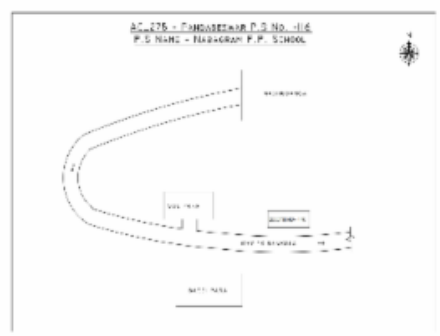

নির্বাচক নিবন্ধন আধিকারিকের স্বাক্ষর

Nazri Naksha

Google Map View

Polling Station Building Front View

Polling Station Front View

Cad View

Key MAP View

বিধানসভা নির্বাচনক্ষেত্রের নং, নাম : 275-পান্ডবেশ্বর
ভাগ নং, নাম : 1-গড়াই পাড়া,সৌ পাড়া ও মধুডাঙ্গা.বাগ্দী পাড়া