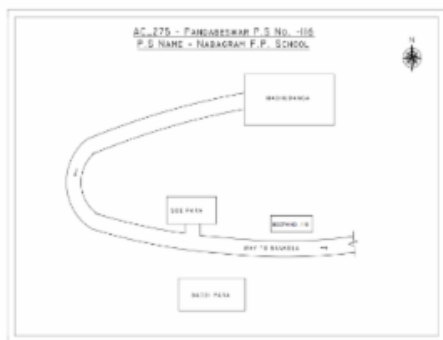

নির্বাচক নিবন্ধন আধিকারিকের স্বাক্ষর

Nazri Naksha

Google Map View

Polling Station Building Front View

Polling Station Front View

Cad View

Key MAP View

বিধানসভা নির্বাচনক্ষেত্রের নং, নাম : 275-পান্ডবেশ্বর
ভাগ নং, নাম : 1-গড়াই পাড়া,সৌ পাড়া ও মধুডাঙ্গা.বাগ্দী পাড়া