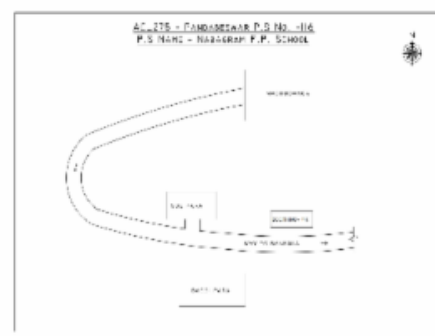

নির্বাচক নিবন্ধন আধিকারিকের স্বাক্ষর

Nazri Naksha

Google Map View

Polling Station Building Front View

Polling Station Front View

Cad View

Key MAP View

বিধানসভা নির্বাচনক্ষেত্রের নং, নাম : 275-পান্ডবেশ্বর
ভাগ নং, নাম : 1-গড়াই পাড়া,সৌ পাড়া ও মধুডাঙ্গা.বাগ্দী পাড়া