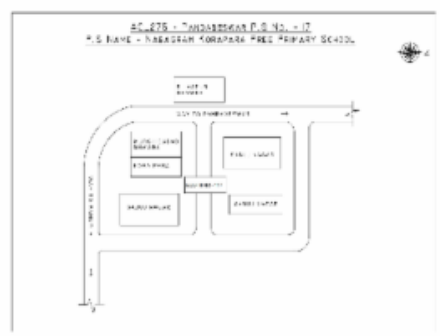

নির্বাচক নিবন্ধন আধিকারিকের স্বাক্ষর

Nazri Naksha

Google Map View

Polling Station Building Front View

Polling Station Front View

Cad View

Key MAP View

1 নাম : ফটিক ধাঙর পিতার নাম: ত্রিপতি ধাঙর বাড়ির নং : n0166 বয়স : 76 লিঙ্গ : পুরুষ	NSX3113495 ফটো উপলব্ধ	2 নাম : সন্তোষ ধাঙর পিতার নাম: ফটিক ধাঙর বাড়ির নং : n0166 বয়স : 42 লিঙ্গ : পুরুষ	JNK2059392 ফটো উপলব্ধ	3 নাম : সীতা ওরাং স্বামীর নাম: রঞ্জিত ওরাং বাড়ির নং : n0166 বয়স : 45 লিঙ্গ : মহিলা	JNK3731627 ফটো উপলব্ধ
4 নাম : পরেশ কোঁড়া পিতার নাম: শুকু কোঁড়া বাড়ির নং : n0166 বয়স : 42 লিঙ্গ : পুরুষ	JNK1727718 ফটো উপলব্ধ	5 নাম : অনিতা কোড়া স্বামীর নাম: পরেশ কোড়া বাড়ির নং : n0166 বয়স : 39 লিঙ্গ : মহিলা	NSX1326800 ফটো উপলব্ধ	6 নাম : জামিলা বেগম স্বামীর নাম: ইহার খান বাড়ির নং : n0142 বয়স : 59 লিঙ্গ : মহিলা	WB/38/263/198431 ফটো উপলব্ধ
7 নাম : ছটু খান পিতার নাম: ইজহার খান বাড়ির নং : n0142 বয়স : 33 লিঙ্গ : পুরুষ	NSX1234434 ফটো উপলব্ধ	8 নাম : মুনি বেগম স্বামীর নাম: কাউম খান বাড়ির নং : n0017 বয়স : 38 লিঙ্গ : মহিলা	WB/38/263/198243 ফটো উপলব্ধ	9 নাম : কামালউদ্দীন খান পিতার নাম: কাউম খান বাড়ির নং : n0017 বয়স : 61 লিঙ্গ : পুরুষ	WB/38/263/198242 ফটো উপলব্ধ
10 নাম : জামালউদ্দীন খান পিতার নাম: কাউম খান বাড়ির নং : n0017 বয়স : 49 লিঙ্গ : পুরুষ	JNK1728013 ফটো উপলব্ধ	11 নাম : চুল্লু খাঁন পিতার নাম: কাউম খাঁন বাড়ির নং : n0017 বয়স : 40 লিঙ্গ : পুরুষ	JNK4702718 ফটো উপলব্ধ	12 নাম : নুরজাহান সিরি স্বামীর নাম: আলিক রহমান সেখ বাড়ির নং : n0118 বয়স : 41 লিঙ্গ : মহিলা	NSX1420504 ফটো উপলব্ধ
13 নাম : রেজাউদ্দিন সেখ পিতার নাম: আলিফ রহমান সেখ বাড়ির নং : n0118 বয়স : 38 লিঙ্গ : পুরুষ	JNK4619144 ফটো উপলব্ধ	14 নাম : ফারুক সেখ পিতার নাম: গাজুউদ্দিন বাড়ির নং : n0118 বয়স : 35 লিঙ্গ : পুরুষ	JNK4619086 ফটো উপলব্ধ	15 নাম : আমিনা বিবি স্বামীর নাম: সেখ রেজাউদ্দিন বাড়ির নং : n0118 বয়স : 30 লিঙ্গ : মহিলা	NSX1420348 ফটো উপলব্ধ
16 নাম : সেখ নূর আলম পিতার নাম: সেখ এনামুল বাড়ির নং : n0179 বয়স : 54 লিঙ্গ : পুরুষ	NSX3111457 ফটো উপলব্ধ	17 নাম : রেনু বিবি স্বামীর নাম: সেফ্ট সেখ বাড়ির নং : n0184 বয়স : 36 লিঙ্গ : মহিলা	NSX1420421 ফটো উপলব্ধ	18 নাম : আল্লারাখা সেখ পিতার নাম: সেফ্ট সেখ বাড়ির নং : n0184 বয়স : 37 লিঙ্গ : পুরুষ	NSX1234657 ফটো উপলব্ধ
19 নাম : সেফ্ট সেখ পিতার নাম: রেজাউল সেখ বাড়ির নং : n0184 বয়স : 52 লিঙ্গ : পুরুষ	NSX1122373 ফটো উপলব্ধ	20 নাম : মহঃ জাকির হোসেন পিতার নাম: মহঃ মুস্তাফা বাড়ির নং : n0186 বয়স : 35 লিঙ্গ : পুরুষ	NSX1183854 ফটো উপলব্ধ	21 নাম : আয়েসা খাতুন পিতার নাম: জাফারুল সেখ বাড়ির নং : n0194 বয়স : 31 লিঙ্গ : মহিলা	NSX1327154 ফটো উপলব্ধ
22 নাম : রৌসানারা বেগম স্বামীর নাম: সেখ জাফারুল বাড়ির নং : n0195 বয়স : 48 লিঙ্গ : মহিলা	JNK3733805 ফটো উপলব্ধ	23 নাম : সেখ জাফারুল পিতার নাম: আব্দুল জলিল বাড়ির নং : n0196 বয়স : 56 লিঙ্গ : পুরুষ	JNK3733797 ফটো উপলব্ধ	24 নাম : গুলসন খাতুন স্বামীর নাম: জামালউদ্দীন খান বাড়ির নং : n0196 বয়স : 42 লিঙ্গ : মহিলা	JNK1763390 ফটো উপলব্ধ
25 নাম : সুকরমনি মেঝোন পিতার নাম: উপেন্দ্র মাঝি বাড়ির নং : n0011 বয়স : 43 লিঙ্গ : মহিলা	JNK3732484 ফটো উপলব্ধ	26 নাম : সেখ উবাইদুল্লা পিতার নাম: সেখ জাফারুল বাড়ির নং : n0196 বয়স : 27 লিঙ্গ : পুরুষ	NSX1637131 ফটো উপলব্ধ	27 নাম : বাবু সেখ পিতার নাম: সেফ্ট সেখ বাড়ির নং : এন0184 বয়স : 26 লিঙ্গ : পুরুষ	NSX1788314 ফটো উপলব্ধ
28 নাম : রবিনা খাতুন পিতার নাম: সেফ্ট সেখ বাড়ির নং : এন0184 বয়স : 25 লিঙ্গ : মহিলা	NSX1788421 ফটো উপলব্ধ	29 নাম : শবনম বেগম স্বামীর নাম: নবাব সেখ বাড়ির নং : এন0032 বয়স : 41 লিঙ্গ : মহিলা	NSX1789387 ফটো উপলব্ধ	30 নাম : মনিসা বিবি স্বামীর নাম: ফারুক সেখ বাড়ির নং : n0118 বয়স : 35 লিঙ্গ : মহিলা	NSX1234665 ফটো উপলব্ধ