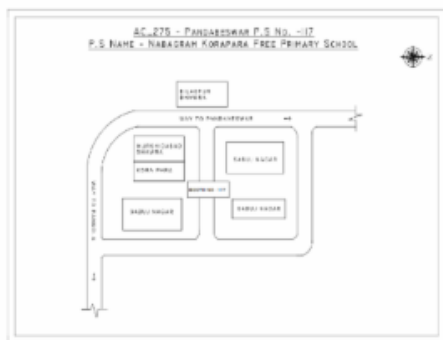

Nazri Naksha