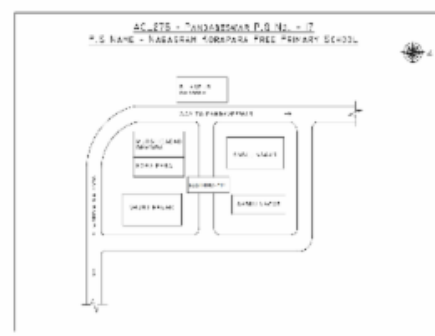

নির্বাচক নিবন্ধন আধিকারিকের স্বাক্ষর

Nazri Naksha

Google Map View

Polling Station Building Front View

Polling Station Front View

Cad View

Key MAP View

1 নাম : ফটিক ধাঙর পিতার নাম: ত্রিপতি ধাঙর বাড়ির নং : n0166 বয়স : 76 লিঙ্গ : পুরুষ	NSX3113495 ফটো উপলব্ধ	2 নাম : সন্তোষ ধাঙর পিতার নাম: ফটিক ধাঙর বাড়ির নং : n0166 বয়স : 42 লিঙ্গ : পুরুষ	JNK2059392 ফটো উপলব্ধ	3 নাম : সীতা ওরাং স্বামীর নাম: রঞ্জিত ওরাং বাড়ির নং : n0166 বয়স : 45 লিঙ্গ : মহিলা	JNK3731627 ফটো উপলব্ধ
4 নাম : পরেশ কোঁড়া পিতার নাম: শুকু কোঁড়া বাড়ির নং : n0166 বয়স : 42 লিঙ্গ : পুরুষ	JNK1727718 ফটো উপলব্ধ	5 নাম : অনিতা কোড়া স্বামীর নাম: পরেশ কোড়া বাড়ির নং : n0166 বয়স : 39 লিঙ্গ : মহিলা	NSX1326800 ফটো উপলব্ধ	6 নাম : জামিলা বেগম স্বামীর নাম: ইহার খান বাড়ির নং : n0142 বয়স : 59 লিঙ্গ : মহিলা	WB/38/263/198431 ফটো উপলব্ধ
7 নাম : ছটু খান পিতার নাম: ইজহার খান বাড়ির নং : n0142 বয়স : 33 লিঙ্গ : পুরুষ	NSX1234434 ফটো উপলব্ধ	8 নাম : মুনি বেগম স্বামীর নাম: কাউম খান বাড়ির নং : n0017 বয়স : 38 লিঙ্গ : মহিলা	WB/38/263/198243 ফটো উপলব্ধ	9 নাম : কামালউদ্দীন খান পিতার নাম: কাউম খান বাড়ির নং : n0017 বয়স : 61 লিঙ্গ : পুরুষ	WB/38/263/198242 ফটো উপলব্ধ
10 নাম : জামালউদ্দীন খান পিতার নাম: কাউম খান বাড়ির নং : n0017 বয়স : 49 লিঙ্গ : পুরুষ	JNK1728013 ফটো উপলব্ধ	11 নাম : চুল্লু খাঁন পিতার নাম: কাউম খাঁন বাড়ির নং : n0017 বয়স : 40 লিঙ্গ : পুরুষ	JNK4702718 ফটো উপলব্ধ	12 নাম : নুরজাহান সিরি স্বামীর নাম: আলিক রহমান সেখ বাড়ির নং : n0118 বয়স : 41 লিঙ্গ : মহিলা	NSX1420504 ফটো উপলব্ধ
13 নাম : রেজাউদ্দিন সেখ পিতার নাম: আলিফ রহমান সেখ বাড়ির নং : n0118 বয়স : 38 লিঙ্গ : পুরুষ	JNK4619144 ফটো উপলব্ধ	14 নাম : ফারুক সেখ পিতার নাম: গাজুউদ্দিন বাড়ির নং : n0118 বয়স : 35 লিঙ্গ : পুরুষ	JNK4619086 ফটো উপলব্ধ	15 নাম : আমিনা বিবি স্বামীর নাম: সেখ রেজাউদ্দিন বাড়ির নং : n0118 বয়স : 30 লিঙ্গ : মহিলা	NSX1420348 ফটো উপলব্ধ
16 নাম : সেখ নূর আলম পিতার নাম: সেখ এনামুল বাড়ির নং : n0179 বয়স : 54 লিঙ্গ : পুরুষ	NSX3111457 ফটো উপলব্ধ	17 নাম : রেনু বিবি স্বামীর নাম: সেফ্ট সেখ বাড়ির নং : n0184 বয়স : 36 লিঙ্গ : মহিলা	NSX1420421 ফটো উপলব্ধ	18 নাম : আল্লারাখা সেখ পিতার নাম: সেফ্ট সেখ বাড়ির নং : n0184 বয়স : 37 লিঙ্গ : পুরুষ	NSX1234657 ফটো উপলব্ধ
19 নাম : সেফ্ট সেখ পিতার নাম: রেজাউল সেখ বাড়ির নং : n0184 বয়স : 52 লিঙ্গ : পুরুষ	NSX1122373 ফটো উপলব্ধ	20 নাম : মহঃ জাকির হোসেন পিতার নাম: মহঃ মুস্তাফা বাড়ির নং : n0186 বয়স : 35 লিঙ্গ : পুরুষ	NSX1183854 ফটো উপলব্ধ	21 নাম : আয়েসা খাতুন পিতার নাম: জাফারুল সেখ বাড়ির নং : n0194 বয়স : 31 লিঙ্গ : মহিলা	NSX1327154 ফটো উপলব্ধ
22 নাম : রৌসানারা বেগম স্বামীর নাম: সেখ জাফারুল বাড়ির নং : n0195 বয়স : 48 লিঙ্গ : মহিলা	JNK3733805 ফটো উপলব্ধ	23 নাম : সেখ জাফারুল পিতার নাম: আব্দুল জলিল বাড়ির নং : n0196 বয়স : 56 লিঙ্গ : পুরুষ	JNK3733797 ফটো উপলব্ধ	24 নাম : গুলসন খাতুন স্বামীর নাম: জামালউদ্দীন খান বাড়ির নং : n0196 বয়স : 42 লিঙ্গ : মহিলা	JNK1763390 ফটো উপলব্ধ
25 নাম : সুকরমনি মেঝোন পিতার নাম: উপেন্দ্র মাঝি বাড়ির নং : n0011 বয়স : 43 লিঙ্গ : মহিলা	JNK3732484 ফটো উপলব্ধ	26 নাম : সেখ উবাইদুল্লা পিতার নাম: সেখ জাফারুল বাড়ির নং : n0196 বয়স : 27 লিঙ্গ : পুরুষ	NSX1637131 ফটো উপলব্ধ	27 নাম : বাবু সেখ পিতার নাম: সেফ্ট সেখ বাড়ির নং : এন0184 বয়স : 26 লিঙ্গ : পুরুষ	NSX1788314 ফটো উপলব্ধ
28 নাম : রবিনা খাতুন পিতার নাম: সেফ্ট সেখ বাড়ির নং : এন0184 বয়স : 25 লিঙ্গ : মহিলা	NSX1788421 ফটো উপলব্ধ	29 নাম : শবনম বেগম স্বামীর নাম: নবাব সেখ বাড়ির নং : এন0032 বয়স : 41 লিঙ্গ : মহিলা	NSX1789387 ফটো উপলব্ধ	30 নাম : মনিসা বিবি স্বামীর নাম: ফারুক সেখ বাড়ির নং : n0118 বয়স : 35 লিঙ্গ : মহিলা	NSX1234665 ফটো উপলব্ধ