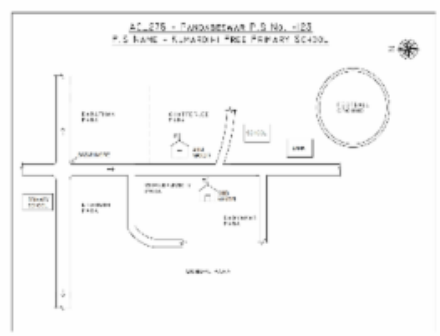

নির্বাচক নিবন্ধন আধিকারিকের স্বাক্ষর

Nazri Naksha

Google Map View

Polling Station Building Front View

Polling Station Front View

Cad View

Key MAP View

1	WB/38/263/153462	নাম : মমতা অধিকারী স্বামীর নাম : জয়দেব অধিকারী বাড়ির নং : n0097 বয়স : 78 লিঙ্গ : মহিলা	ফটো উপলব্ধ	2	WB/38/263/153212	নাম : বিদ্যুত অধিকারী পিতার নাম : জয়দেব অধিকারী বাড়ির নং : n0097 বয়স : 50 লিঙ্গ : পুরুষ	ফটো উপলব্ধ	3	JNK4616710	নাম : শিউলী অধিকারী স্বামীর নাম : বিদ্যুত অধিকারী বাড়ির নং : n0097 বয়স : 41 লিঙ্গ : মহিলা	ফটো উপলব্ধ
4	NSX1006378	নাম : সুপ্রিয়া অধিকারী স্বামীর নাম : রাজ অধিকারী বাড়ির নং : n0192 বয়স : 36 লিঙ্গ : মহিলা	ফটো উপলব্ধ	5	WB/38/263/168394	নাম : গজানন অধিকারী পিতার নাম : মনোহর অধিকারী বাড়ির নং : n0196 বয়স : 68 লিঙ্গ : পুরুষ	ফটো উপলব্ধ	6	WB/38/263/168397	নাম : সন্ধ্যা অধিকারী স্বামীর নাম : গজানন অধিকারী বাড়ির নং : n0197 বয়স : 63 লিঙ্গ : মহিলা	ফটো উপলব্ধ
7	JNK3100138	নাম : রাজ অধিকারী পিতার নাম : গজানন অধিকারী বাড়ির নং : n0198 বয়স : 44 লিঙ্গ : পুরুষ	ফটো উপলব্ধ	8	JNK1717180	নাম : শিবানী দেবী স্বামীর নাম : তামর্দ মাঝি বাড়ির নং : n0097 বয়স : 45 লিঙ্গ : মহিলা	ফটো উপলব্ধ	9	NSX3331857	নাম : তামর্দ মাঝি পিতার নাম : সুকু মাঝি বাড়ির নং : n0097 বয়স : 61 লিঙ্গ : পুরুষ	ফটো উপলব্ধ
10	NSX3423829	নাম : ঈশ্বরী অধিকারী পিতার নাম : চন্দন অধিকারী বাড়ির নং : এন0097 বয়স : 21 লিঙ্গ : পুরুষ	ফটো উপলব্ধ	11	NSX0466763	নাম : মুক্তিধর গরুই পিতার নাম : ফকির চন্দ্র গরুই বাড়ির নং : n0148 বয়স : 70 লিঙ্গ : পুরুষ	ফটো উপলব্ধ	12	NSX0466771	নাম : ছন্দা গরুই স্বামীর নাম : মুক্তিধর গরুই বাড়ির নং : n0148 বয়স : 63 লিঙ্গ : মহিলা	ফটো উপলব্ধ
13	NSX0466789	নাম : অলক কুমার গরুই মায়ের নাম : মুক্তিধর গরুই বাড়ির নং : n0148 বয়স : 42 লিঙ্গ : পুরুষ	ফটো উপলব্ধ	14	NSX3115086	নাম : চায়না গরুই স্বামীর নাম : অধীর গরুই বাড়ির নং : n0047 বয়স : 73 লিঙ্গ : মহিলা	ফটো উপলব্ধ	15	WB/38/263/153502	নাম : লক্ষ্মীবালা গরুই স্বামীর নাম : সুধীর গরুই বাড়ির নং : n0074 বয়স : 79 লিঙ্গ : মহিলা	ফটো উপলব্ধ
16	WB/38/263/153193	নাম : প্রদীপ কুমার গরুই পিতার নাম : সুধীর কুমার গরুই বাড়ির নং : n0074 বয়স : 56 লিঙ্গ : পুরুষ	ফটো উপলব্ধ	17	JNK2059525	নাম : সাধনা গরুই স্বামীর নাম : প্রদীপ গরুই বাড়ির নং : n0074 বয়স : 47 লিঙ্গ : মহিলা	ফটো উপলব্ধ	18	JNK2059533	নাম : সাধনা গরুই স্বামীর নাম : সমীর গরুই বাড়ির নং : n0074 বয়স : 47 লিঙ্গ : মহিলা	ফটো উপলব্ধ
19	NSX1006113	নাম : পিয়ালী গরুই স্বামীর নাম : চন্দন গরুই বাড়ির নং : n0080 বয়স : 40 লিঙ্গ : মহিলা	ফটো উপলব্ধ	20	WB/38/263/153478	নাম : তুলসী গরুই স্বামীর নাম : জীবন গরুই বাড়ির নং : n0081 বয়স : 56 লিঙ্গ : মহিলা	ফটো উপলব্ধ	21	NSX1006121	নাম : মিন্টু গরুই মায়ের নাম : তুলসী গরুই বাড়ির নং : n0081 বয়স : 40 লিঙ্গ : পুরুষ	ফটো উপলব্ধ
22	NSX1422476	নাম : সুচিত্রা গরুই স্বামীর নাম : মিন্টু গরুই বাড়ির নং : n0081 বয়স : 30 লিঙ্গ : মহিলা	ফটো উপলব্ধ	23	JNK1716877	নাম : বাপী গরুই পিতার নাম : ষষ্টিপদ গরুই বাড়ির নং : n0082 বয়স : 48 লিঙ্গ : পুরুষ	ফটো উপলব্ধ	24	JNK1717396	নাম : পিন্টু গরুই পিতার নাম : ষষ্টি গরুই বাড়ির নং : n0082 বয়স : 47 লিঙ্গ : পুরুষ	ফটো উপলব্ধ
25	NSX1512649	নাম : মনিমালা গরুই স্বামীর নাম : বাপী গরুই বাড়ির নং : n0082 বয়স : 30 লিঙ্গ : মহিলা	ফটো উপলব্ধ	26	WB/38/263/153633	নাম : মমতা গরুই স্বামীর নাম : উত্তম গরুই বাড়ির নং : n0083 বয়স : 55 লিঙ্গ : মহিলা	ফটো উপলব্ধ	27	JNK4616751	নাম : তুম্পা গোরাই স্বামীর নাম : গৌতম গোরাই বাড়ির নং : n0083 বয়স : 38 লিঙ্গ : মহিলা	ফটো উপলব্ধ
28	JNK2060960	নাম : সন্তোষ গরুই পিতার নাম : অধীর গরুই বাড়ির নং : n0084 বয়স : 47 লিঙ্গ : পুরুষ	ফটো উপলব্ধ	29	NSX1126622	নাম : সোমনাথ ঘোষ পিতার নাম : ষষ্টিপদ ঘোষ বাড়ির নং : n0084 বয়স : 34 লিঙ্গ : পুরুষ	ফটো উপলব্ধ	30	WB/38/263/153400	নাম : নারায়নচন্দ্র গরুই পিতার নাম : কালিপদ গরুই বাড়ির নং : n0166 বয়স : 79 লিঙ্গ : পুরুষ	ফটো উপলব্ধ