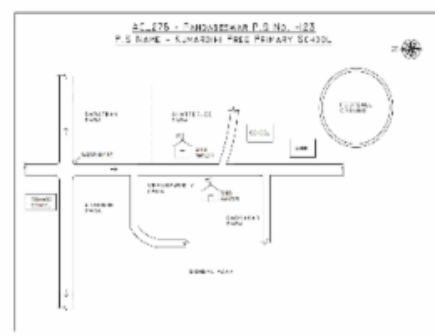

নির্বাচক নিবন্ধন আধিকারিকের স্বাক্ষর

Nazri Naksha

Google Map View

Polling Station Building Front View

Polling Station Front View

Cad View

Key MAP View

1	WB/38/263/153462	নাম : মমতা অধিকারী স্বামীর নাম : জয়দেব অধিকারী বাড়ির নং : n0097 বয়স : 78 লিঙ্গ : মহিলা	ফটো উপলব্ধ	2	WB/38/263/153212	নাম : বিদ্যুত অধিকারী পিতার নাম : জয়দেব অধিকারী বাড়ির নং : n0097 বয়স : 50 লিঙ্গ : পুরুষ	ফটো উপলব্ধ	3	JNK4616710	নাম : শিউলী অধিকারী স্বামীর নাম : বিদ্যুত অধিকারী বাড়ির নং : n0097 বয়স : 41 লিঙ্গ : মহিলা	ফটো উপলব্ধ
4	NSX1006378	নাম : সুপ্রিয়া অধিকারী স্বামীর নাম : রাজ অধিকারী বাড়ির নং : n0192 বয়স : 36 লিঙ্গ : মহিলা	ফটো উপলব্ধ	5	WB/38/263/168394	নাম : গজানন অধিকারী পিতার নাম : মনোহর অধিকারী বাড়ির নং : n0196 বয়স : 68 লিঙ্গ : পুরুষ	ফটো উপলব্ধ	6	WB/38/263/168397	নাম : সন্ধ্যা অধিকারী স্বামীর নাম : গজানন অধিকারী বাড়ির নং : n0197 বয়স : 63 লিঙ্গ : মহিলা	ফটো উপলব্ধ
7	JNK3100138	নাম : রাজ অধিকারী পিতার নাম : গজানন অধিকারী বাড়ির নং : n0198 বয়স : 44 লিঙ্গ : পুরুষ	ফটো উপলব্ধ	8	JNK1717180	নাম : শিবানী দেবী স্বামীর নাম : তামর্দ মাঝি বাড়ির নং : n0097 বয়স : 45 লিঙ্গ : মহিলা	ফটো উপলব্ধ	9	NSX3331857	নাম : তামর্দ মাঝি পিতার নাম : সুকু মাঝি বাড়ির নং : n0097 বয়স : 61 লিঙ্গ : পুরুষ	ফটো উপলব্ধ
10	NSX3423829	নাম : ঈশ্বরী অধিকারী পিতার নাম : চন্দন অধিকারী বাড়ির নং : এন0097 বয়স : 21 লিঙ্গ : পুরুষ	ফটো উপলব্ধ	11	NSX0466763	নাম : মুক্তিধর গরুই পিতার নাম : ফকির চন্দ্র গরুই বাড়ির নং : n0148 বয়স : 70 লিঙ্গ : পুরুষ	ফটো উপলব্ধ	12	NSX0466771	নাম : ছন্দা গরুই স্বামীর নাম : মুক্তিধর গরুই বাড়ির নং : n0148 বয়স : 63 লিঙ্গ : মহিলা	ফটো উপলব্ধ
13	NSX0466789	নাম : অলক কুমার গরুই মায়ের নাম : মুক্তিধর গরুই বাড়ির নং : n0148 বয়স : 42 লিঙ্গ : পুরুষ	ফটো উপলব্ধ	14	NSX3115086	নাম : চায়না গরুই স্বামীর নাম : অধীর গরুই বাড়ির নং : n0047 বয়স : 73 লিঙ্গ : মহিলা	ফটো উপলব্ধ	15	WB/38/263/153502	নাম : লক্ষ্মীবালা গরুই স্বামীর নাম : সুধীর গরুই বাড়ির নং : n0074 বয়স : 79 লিঙ্গ : মহিলা	ফটো উপলব্ধ
16	WB/38/263/153193	নাম : প্রদীপ কুমার গরুই পিতার নাম : সুধীর কুমার গরুই বাড়ির নং : n0074 বয়স : 56 লিঙ্গ : পুরুষ	ফটো উপলব্ধ	17	JNK2059525	নাম : সাধনা গরুই স্বামীর নাম : প্রদীপ গরুই বাড়ির নং : n0074 বয়স : 47 লিঙ্গ : মহিলা	ফটো উপলব্ধ	18	JNK2059533	নাম : সাধনা গরুই স্বামীর নাম : সমীর গরুই বাড়ির নং : n0074 বয়স : 47 লিঙ্গ : মহিলা	ফটো উপলব্ধ
19	NSX1006113	নাম : পিয়ালী গরুই স্বামীর নাম : চন্দন গরুই বাড়ির নং : n0080 বয়স : 40 লিঙ্গ : মহিলা	ফটো উপলব্ধ	20	WB/38/263/153478	নাম : তুলসী গরুই স্বামীর নাম : জীবন গরুই বাড়ির নং : n0081 বয়স : 56 লিঙ্গ : মহিলা	ফটো উপলব্ধ	21	NSX1006121	নাম : মিন্টু গরুই মায়ের নাম : তুলসী গরুই বাড়ির নং : n0081 বয়স : 40 লিঙ্গ : পুরুষ	ফটো উপলব্ধ
22	NSX1422476	নাম : সুচিত্রা গরুই স্বামীর নাম : মিন্টু গরুই বাড়ির নং : n0081 বয়স : 30 লিঙ্গ : মহিলা	ফটো উপলব্ধ	23	JNK1716877	নাম : বাপী গরুই পিতার নাম : ষষ্টিপদ গরুই বাড়ির নং : n0082 বয়স : 48 লিঙ্গ : পুরুষ	ফটো উপলব্ধ	24	JNK1717396	নাম : পিন্টু গরুই পিতার নাম : ষষ্টি গরুই বাড়ির নং : n0082 বয়স : 47 লিঙ্গ : পুরুষ	ফটো উপলব্ধ
25	NSX1512649	নাম : মনিমালা গরুই স্বামীর নাম : বাপী গরুই বাড়ির নং : n0082 বয়স : 30 লিঙ্গ : মহিলা	ফটো উপলব্ধ	26	WB/38/263/153633	নাম : মমতা গরুই স্বামীর নাম : উত্তম গরুই বাড়ির নং : n0083 বয়স : 55 লিঙ্গ : মহিলা	ফটো উপলব্ধ	27	JNK4616751	নাম : তুম্পা গোরাই স্বামীর নাম : গৌতম গোরাই বাড়ির নং : n0083 বয়স : 38 লিঙ্গ : মহিলা	ফটো উপলব্ধ
28	JNK2060960	নাম : সন্তোষ গরুই পিতার নাম : অধীর গরুই বাড়ির নং : n0084 বয়স : 47 লিঙ্গ : পুরুষ	ফটো উপলব্ধ	29	NSX1126622	নাম : সোমনাথ ঘোষ পিতার নাম : ষষ্টিপদ ঘোষ বাড়ির নং : n0084 বয়স : 34 লিঙ্গ : পুরুষ	ফটো উপলব্ধ	30	WB/38/263/153400	নাম : নারায়নচন্দ্র গরুই পিতার নাম : কালিপদ গরুই বাড়ির নং : n0166 বয়স : 79 লিঙ্গ : পুরুষ	ফটো উপলব্ধ