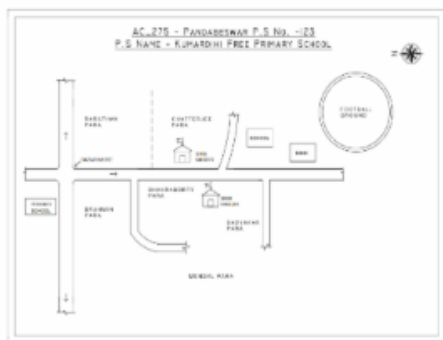

Nazri Naksha