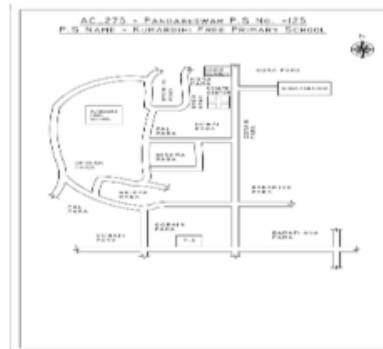

নির্বাচক নিবন্ধন আধিকারিকের স্বাক্ষর

Nazri Naksha

Google Map View

Polling Station Building Front View

Polling Station Front View

Cad View

Key MAP View

বিধানসভা নির্বাচনক্ষেত্রের নং, নাম : 275-পান্ডবেশ্বর  
ভাগ নং, নাম : 1-কুমারডিহি গ্রামের উত্তর পশ্চিমাংশ