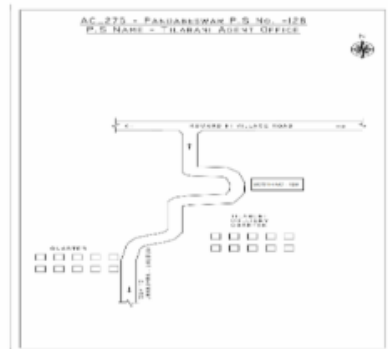

নির্বাচক নিবন্ধন আধিকারিকের স্বাক্ষর

Nazri Naksha

Google Map View

Polling Station Building Front View

Polling Station Front View

Cad View

Key MAP View

1 নাম : সুকুন মেবেন স্বামীর নাম: সোনা মাঝি বাড়ির নং : n0065 বয়স : 50 লিঙ্গ : মহিলা	NSX1330315 ফটো উপলব্ধ	2 নাম : দশরথ মাঝি পিতার নাম: সোনা মাঝি বাড়ির নং : n0065 বয়স : 37 লিঙ্গ : পুরুষ	NSX0932970 ফটো উপলব্ধ	3 নাম : রাবন মাঝি পিতার নাম: সোনা মাঝি বাড়ির নং : n0065 বয়স : 37 লিঙ্গ : পুরুষ	NSX0489005 ফটো উপলব্ধ
Q 4 নাম : মালতী মেবেন স্বামীর নাম: রাবন মাঝি বাড়ির নং : বয়স : 38 লিঙ্গ : মহিলা	NSX0932988 ফটো উপলব্ধ	5 নাম : বামলাল মাঝি পিতার নাম: সোনা মাঝি বাড়ির নং : n0065 বয়স : 35 লিঙ্গ : পুরুষ	NSX0932962 ফটো উপলব্ধ	6 নাম : সন্যাসী মাঝি পিতার নাম: সোনা মাঝি বাড়ির নং : n0065 বয়স : 32 লিঙ্গ : পুরুষ	NSX1330323 ফটো উপলব্ধ
7 নাম : আব্দুল সালিম পিতার নাম: নূর মহম্মদ বাড়ির নং : n0096 বয়স : 46 লিঙ্গ : পুরুষ	NSX1578392 ফটো উপলব্ধ	8 নাম : মহঃ রামসুন্দর পিতার নাম: মহঃ আবদুল সালিম বাড়ির নং : n0096 বয়স : 46 লিঙ্গ : পুরুষ	NSX3266863 ফটো উপলব্ধ	9 নাম : নূরজাহান খাতুন স্বামীর নাম: নূরহোসেন আনসারি বাড়ির নং : এন0096 বয়স : 46 লিঙ্গ : মহিলা	NSX1331206 ফটো উপলব্ধ
10 নাম : প্রমিলা মাঝি স্বামীর নাম: বামলাল মাঝি বাড়ির নং : এন0052 বয়স : 28 লিঙ্গ : মহিলা	NSX3449428 ফটো উপলব্ধ	11 নাম : মোহম্মদ শুরাফ আনসারি মায়ের নাম: শামসদা বিবি বাড়ির নং : এন0096 বয়স : 46 লিঙ্গ : পুরুষ	NSX3111317 ফটো উপলব্ধ	12 নাম : মহঃ আফতাব আলম পিতার নাম: বসেরদ্দিন মিঞা বাড়ির নং : n0257 বয়স : 30 লিঙ্গ : পুরুষ	NSX1423896 ফটো উপলব্ধ
13 নাম : রাজু কুমার পিতার নাম: অনিল রাম বাড়ির নং : এন087 বয়স : 29 লিঙ্গ : পুরুষ	NSX3368834 ফটো উপলব্ধ	Q 14 নাম : সুপ্রিয়া কুমারী স্বামীর নাম: অজয় বিশ্বকর্মা বাড়ির নং : এন077 বয়স : 26 লিঙ্গ : মহিলা	NSX3368859 ফটো উপলব্ধ	15 নাম : নারায়নী কুরমি স্বামীর নাম: খেটাবলদেব কুরমি বাড়ির নং : n0051 বয়স : 66 লিঙ্গ : মহিলা	WB/38/263/189175 ফটো উপলব্ধ
16 নাম : অঙ্কু কুমারী স্বামীর নাম: গৌরী শংকর কেওয়াট বাড়ির নং : এন0341 বয়স : 33 লিঙ্গ : মহিলা	NSX3445459 ফটো উপলব্ধ	17 নাম : শ্রীপাল কেওয়াত পিতার নাম: রাম দাস কেওয়াত বাড়ির নং : এন0077 বয়স : 53 লিঙ্গ : পুরুষ	NSX3265832 ফটো উপলব্ধ	18 নাম : বিন্দু কোরা পিতার নাম: পদ কোরা বাড়ির নং : n0072 বয়স : 30 লিঙ্গ : মহিলা	NSX1578434 ফটো উপলব্ধ
19 নাম : কল্পনা কোড়া স্বামীর নাম: পদ কোড়া বাড়ির নং : 3 বয়স : 54 লিঙ্গ : মহিলা	JNK4702296 ফটো উপলব্ধ	20 নাম : গণেশ কোঁড়া পিতার নাম: কালো কোঁড়া বাড়ির নং : n0085 বয়স : 38 লিঙ্গ : পুরুষ	NSX0932806 ফটো উপলব্ধ	21 নাম : অনীতা কুমারী স্বামীর নাম: গোলাপ লোহার বাড়ির নং : এন0085 বয়স : 32 লিঙ্গ : মহিলা	NSX3268489 ফটো উপলব্ধ
22 নাম : বংশী কোল পিতার নাম: ভুটু কোল বাড়ির নং : n0019 বয়স : 72 লিঙ্গ : পুরুষ	JNK0275370 ফটো উপলব্ধ	23 নাম : মুসুয়া কোল পিতার নাম: বংশী কোল বাড়ির নং : n0019 বয়স : 48 লিঙ্গ : পুরুষ	JNK0275388 ফটো উপলব্ধ	24 নাম : মোহন কুমার কোল পিতার নাম: বংশী কোল বাড়ির নং : n0019 বয়স : 41 লিঙ্গ : পুরুষ	NSX0932954 ফটো উপলব্ধ
25 নাম : জগদীশ কোল পিতার নাম: বংশী কোল বাড়ির নং : n0019 বয়স : 49 লিঙ্গ : পুরুষ	JNK4702205 ফটো উপলব্ধ	26 নাম : আকাশ কোল পিতার নাম: মুসুয়া কোল বাড়ির নং : এন052 বয়স : 22 লিঙ্গ : পুরুষ	NSX3368727 ফটো উপলব্ধ	27 নাম : কাতী কোল স্বামীর নাম: মুসুয়া কোল বাড়ির নং : n0054 বয়স : 49 লিঙ্গ : মহিলা	JNK1725068 ফটো উপলব্ধ
28 নাম : মালতী খইরা স্বামীর নাম: রবি খইরা বাড়ির নং : n0083 বয়স : 33 লিঙ্গ : মহিলা	NSX0932731 ফটো উপলব্ধ	29 নাম : সুবোধ খইরা পিতার নাম: রবি খইরা বাড়ির নং : n0083 বয়স : 35 লিঙ্গ : পুরুষ	NSX0932780 ফটো উপলব্ধ	30 নাম : ককসুন্দর বিবি স্বামীর নাম: ব্রজ কে তাহির বাড়ির নং : এন0083 বয়স : 33 লিঙ্গ : মহিলা	NSX3266830 ফটো উপলব্ধ