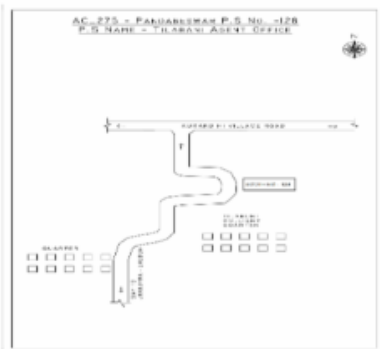

নির্বাচক নিবন্ধন আধিকারিকের স্বাক্ষর

Nazri Naksha

Google Map View

Polling Station Building Front View

Polling Station Front View

Cad View

Key MAP View

1 নাম : সুকুন মেবেন স্বামীর নাম: সোনা মাঝি বাড়ির নং : n0065 বয়স : 50 লিঙ্গ : মহিলা	NSX1330315 ফটো উপলব্ধ	2 নাম : দশরথ মাঝি পিতার নাম: সোনা মাঝি বাড়ির নং : n0065 বয়স : 37 লিঙ্গ : পুরুষ	NSX0932970 ফটো উপলব্ধ	3 নাম : রাবন মাঝি পিতার নাম: সোনা মাঝি বাড়ির নং : n0065 বয়স : 37 লিঙ্গ : পুরুষ	NSX0489005 ফটো উপলব্ধ
Q 4 নাম : মালতী মেবেন স্বামীর নাম: রাবন মাঝি বাড়ির নং : বয়স : 38 লিঙ্গ : মহিলা	NSX0932988 ফটো উপলব্ধ	5 নাম : বামলাল মাঝি পিতার নাম: সোনা মাঝি বাড়ির নং : n0065 বয়স : 35 লিঙ্গ : পুরুষ	NSX0932962 ফটো উপলব্ধ	6 নাম : সন্যাসী মাঝি পিতার নাম: সোনা মাঝি বাড়ির নং : n0065 বয়স : 32 লিঙ্গ : পুরুষ	NSX1330323 ফটো উপলব্ধ
7 নাম : আব্দুল সালিম পিতার নাম: নূর মহম্মদ বাড়ির নং : n0096 বয়স : 46 লিঙ্গ : পুরুষ	NSX1578392 ফটো উপলব্ধ	8 নাম : মহঃ রামসুন্দর পিতার নাম: মহঃ আবদুল সালিম বাড়ির নং : n0096 বয়স : 46 লিঙ্গ : পুরুষ	NSX3266863 ফটো উপলব্ধ	9 নাম : নূরজাহান খাতুন স্বামীর নাম: নূরহোসেন আনসারি বাড়ির নং : এন0096 বয়স : 46 লিঙ্গ : মহিলা	NSX1331206 ফটো উপলব্ধ
10 নাম : প্রমিলা মাঝি স্বামীর নাম: বামলাল মাঝি বাড়ির নং : এন0052 বয়স : 28 লিঙ্গ : মহিলা	NSX3449428 ফটো উপলব্ধ	11 নাম : মোহম্মদ শুরাফ আনসারি মায়ের নাম: শামসদা বিবি বাড়ির নং : এন0096 বয়স : 46 লিঙ্গ : পুরুষ	NSX3111317 ফটো উপলব্ধ	12 নাম : মহঃ আফতাব আলম পিতার নাম: বসেরদ্দিন মিঞা বাড়ির নং : n0257 বয়স : 30 লিঙ্গ : পুরুষ	NSX1423896 ফটো উপলব্ধ
13 নাম : রাজু কুমার পিতার নাম: অনিল রাম বাড়ির নং : এন087 বয়স : 29 লিঙ্গ : পুরুষ	NSX3368834 ফটো উপলব্ধ	Q 14 নাম : সুপ্রিয়া কুমারী স্বামীর নাম: অজয় বিশ্বকর্মা বাড়ির নং : এন077 বয়স : 26 লিঙ্গ : মহিলা	NSX3368859 ফটো উপলব্ধ	15 নাম : নারায়নী কুরমি স্বামীর নাম: খেটাবলদেব কুরমি বাড়ির নং : n0051 বয়স : 66 লিঙ্গ : মহিলা	WB/38/263/189175 ফটো উপলব্ধ
16 নাম : অঙ্কু কুমারী স্বামীর নাম: গৌরী শংকর কেওয়াট বাড়ির নং : এন0341 বয়স : 33 লিঙ্গ : মহিলা	NSX3445459 ফটো উপলব্ধ	17 নাম : শ্রীপাল কেওয়াত পিতার নাম: রাম দাস কেওয়াত বাড়ির নং : এন0077 বয়স : 53 লিঙ্গ : পুরুষ	NSX3265832 ফটো উপলব্ধ	18 নাম : বিন্দু কোরা পিতার নাম: পদ কোরা বাড়ির নং : n0072 বয়স : 30 লিঙ্গ : মহিলা	NSX1578434 ফটো উপলব্ধ
19 নাম : কল্পনা কোড়া স্বামীর নাম: পদ কোড়া বাড়ির নং : 3 বয়স : 54 লিঙ্গ : মহিলা	JNK4702296 ফটো উপলব্ধ	20 নাম : গণেশ কোঁড়া পিতার নাম: কালো কোঁড়া বাড়ির নং : n0085 বয়স : 38 লিঙ্গ : পুরুষ	NSX0932806 ফটো উপলব্ধ	21 নাম : অনীতা কুমারী স্বামীর নাম: গোলাপ লোহার বাড়ির নং : এন0085 বয়স : 32 লিঙ্গ : মহিলা	NSX3268489 ফটো উপলব্ধ
22 নাম : বংশী কোল পিতার নাম: ভুটু কোল বাড়ির নং : n0019 বয়স : 72 লিঙ্গ : পুরুষ	JNK0275370 ফটো উপলব্ধ	23 নাম : মুসুয়া কোল পিতার নাম: বংশী কোল বাড়ির নং : n0019 বয়স : 48 লিঙ্গ : পুরুষ	JNK0275388 ফটো উপলব্ধ	24 নাম : মোহন কুমার কোল পিতার নাম: বংশী কোল বাড়ির নং : n0019 বয়স : 41 লিঙ্গ : পুরুষ	NSX0932954 ফটো উপলব্ধ
25 নাম : জগদীশ কোল পিতার নাম: বংশী কোল বাড়ির নং : n0019 বয়স : 49 লিঙ্গ : পুরুষ	JNK4702205 ফটো উপলব্ধ	26 নাম : আকাশ কোল পিতার নাম: মুসুয়া কোল বাড়ির নং : এন052 বয়স : 22 লিঙ্গ : পুরুষ	NSX3368727 ফটো উপলব্ধ	27 নাম : কাতী কোল স্বামীর নাম: মুসুয়া কোল বাড়ির নং : n0054 বয়স : 49 লিঙ্গ : মহিলা	JNK1725068 ফটো উপলব্ধ
28 নাম : মালতী খইরা স্বামীর নাম: রবি খইরা বাড়ির নং : n0083 বয়স : 33 লিঙ্গ : মহিলা	NSX0932731 ফটো উপলব্ধ	29 নাম : সুবোধ খইরা পিতার নাম: রবি খইরা বাড়ির নং : n0083 বয়স : 35 লিঙ্গ : পুরুষ	NSX0932780 ফটো উপলব্ধ	30 নাম : ককসুন্দর বিবি স্বামীর নাম: ব্রজ কে তাহির বাড়ির নং : এন0083 বয়স : 33 লিঙ্গ : মহিলা	NSX3266830 ফটো উপলব্ধ