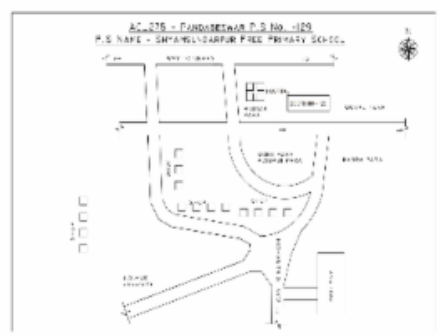

নির্বাচক নিবন্ধন আধিকারিকের স্বাক্ষর

Nazri Naksha

Google Map View

Polling Station Building Front View

Polling Station Front View

Cad View

Key MAP View

1 নাম : মকু মেজেন স্বামীর নাম: বানেশ্বর মাঝি বাড়ির নং : n0313 বয়স : 74 লিঙ্গ : মহিলা	NSX1008457 ফটো উপলব্ধ	2 নাম : সুকু মাঝি পিতার নাম: শ্রাবন মাঝি বাড়ির নং : n0313 বয়স : 55 লিঙ্গ : পুরুষ	NSX3134715 ফটো উপলব্ধ	3 নাম : রবি মাঝি পিতার নাম: দশরথ মাঝি বাড়ির নং : n0313 বয়স : 42 লিঙ্গ : পুরুষ	JNK3112406 ফটো উপলব্ধ
4 নাম : অন্তরা পাল স্বামীর নাম: সুদীপ পাল বাড়ির নং : n0313 বয়স : 32 লিঙ্গ : মহিলা	NSX1535947 ফটো উপলব্ধ	5 নাম : লক্ষ্মী মেঝান স্বামীর নাম: সুকু মাঝি বাড়ির নং : n0313 বয়স : 53 লিঙ্গ : মহিলা	NSX3453784 ফটো উপলব্ধ	6 নাম : রুপা কুমারী পিতার নাম: রাজেন্দ্র বার্মা বাড়ির নং : n0331 বয়স : 27 লিঙ্গ : মহিলা	NSX1740935 ফটো উপলব্ধ
7 নাম : জ্যোতি কুমারী বর্নওয়াল স্বামীর নাম: পান্ডু বর্নওয়াল বাড়ির নং : এন0064 বয়স : 29 লিঙ্গ : মহিলা	NSX3246048 ফটো উপলব্ধ	8 নাম : কালিপদ কর্মকার পিতার নাম: মতীলাল কর্মকার বাড়ির নং : n0099 বয়স : 65 লিঙ্গ : পুরুষ	WB/38/263/183283 ফটো উপলব্ধ	9 নাম : গনেশ কিসকু পিতার নাম: গুডকু কিসকু বাড়ির নং : n0113 বয়স : 51 লিঙ্গ : পুরুষ	WB/38/263/183164 ফটো উপলব্ধ
10 নাম : অঞ্জলি কিসকু স্বামীর নাম: গণেশ কিসকু বাড়ির নং : n0113 বয়স : 43 লিঙ্গ : মহিলা	JNK4352779 ফটো উপলব্ধ	11 নাম : সোম মি কিসকু পিতার নাম: গুলু কিসকু বাড়ির নং : n0113 বয়স : 43 লিঙ্গ : পুরুষ	JNK4352787 ফটো উপলব্ধ	12 নাম : রবি কিসকু পিতার নাম: গুলু কিসকু বাড়ির নং : n0113 বয়স : 43 লিঙ্গ : পুরুষ	JNK3720257 ফটো উপলব্ধ
13 নাম : রুকুমনি কিসকু পিতার নাম: শুকু কিসকু বাড়ির নং : n0113 বয়স : 42 লিঙ্গ : মহিলা	NSX0493254 ফটো উপলব্ধ	14 নাম : সকোদি কিসকু স্বামীর নাম: বাবলু কিসকু বাড়ির নং : n0114 বয়স : 61 লিঙ্গ : মহিলা	JNK0262204 ফটো উপলব্ধ	15 নাম : সাবিত্রী কিসকু স্বামীর নাম: সকোদি কিসকু বাড়ির নং : n0114 বয়স : 30 লিঙ্গ : মহিলা	NSX1424159 ফটো উপলব্ধ
16 নাম : মমতা কিসকু পিতার নাম: বাবলু কিসকু বাড়ির নং : n0114 বয়স : 38 লিঙ্গ : মহিলা	JNK4354262 ফটো উপলব্ধ	17 নাম : বড় কিসকু স্বামীর নাম: কালোমনি কিসকু বাড়ির নং : n0114 বয়স : 52 লিঙ্গ : পুরুষ	NSX0933093 ফটো উপলব্ধ	18 নাম : কালো মনি কিসকু স্বামীর নাম: বড় কিসকু বাড়ির নং : n0114 বয়স : 50 লিঙ্গ : মহিলা	JNK4701314 ফটো উপলব্ধ
19 নাম : লক্ষ্মী টুডু স্বামীর নাম: সোম মি কিসকু বাড়ির নং : এন0154 বয়স : 29 লিঙ্গ : মহিলা	NSX3420429 ফটো উপলব্ধ	20 নাম : মালতী কিসকু পিতার নাম: বৈদ্যনাথ কিসকু বাড়ির নং : এন0151 বয়স : 21 লিঙ্গ : মহিলা	NSX3420585 ফটো উপলব্ধ	21 নাম : কাঞ্চন কিসকু স্বামীর নাম: রাজেশ কিসকু বাড়ির নং : এন0082 বয়স : 31 লিঙ্গ : মহিলা	NSX1776723 ফটো উপলব্ধ
22 নাম : বৈদ্যনাথ কিসকু পিতার নাম: হোপনা কিসকু বাড়ির নং : n0082 বয়স : 47 লিঙ্গ : পুরুষ	JNK1723022 ফটো উপলব্ধ	23 নাম : কালী বুড়ি কিসকু স্বামীর নাম: বৈদ্যনাথ কিসকু বাড়ির নং : n0082 বয়স : 43 লিঙ্গ : মহিলা	JNK3111556 ফটো উপলব্ধ	24 নাম : রাজেশ কিসকু পিতার নাম: বড় কিসকু বাড়ির নং : n0082 বয়স : 36 লিঙ্গ : পুরুষ	JNK4701322 ফটো উপলব্ধ
25 নাম : সুরজিৎ কৈরী পিতার নাম: রামভজন কৈরী বাড়ির নং : এন0242 বয়স : 23 লিঙ্গ : পুরুষ	NSX3246204 ফটো উপলব্ধ	26 নাম : বিজলী কৈরী স্বামীর নাম: জংবাহাদুর কৈরী বাড়ির নং : n0090 বয়স : 71 লিঙ্গ : মহিলা	WB/38/263/183128 ফটো উপলব্ধ	27 নাম : শিউপুজন কৈরী পিতার নাম: জংবাহাদুর কৈরী বাড়ির নং : n0090 বয়স : 52 লিঙ্গ : পুরুষ	WB/38/263/183211 ফটো উপলব্ধ
28 নাম : সীমা কৈরী স্বামীর নাম: শিউপুজন কৈরী বাড়ির নং : n0090 বয়স : 51 লিঙ্গ : মহিলা	WB/38/263/183207 ফটো উপলব্ধ	29 নাম : দীনেশ কৈরী পিতার নাম: শিউপুজন কৈরী বাড়ির নং : n0090 বয়স : 31 লিঙ্গ : পুরুষ	NSX1330794 ফটো উপলব্ধ	30 নাম : প্রিয়াঙ্কা মন্ডল স্বামীর নাম: তাপস কুমার মন্ডল বাড়ির নং : 2 বয়স : 43 লিঙ্গ : মহিলা	NSX1008507 ফটো উপলব্ধ