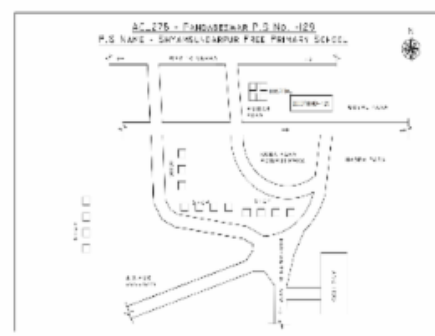

নির্বাচক নিবন্ধন আধিকারিকের স্বাক্ষর

Nazri Naksha

Google Map View

Polling Station Building Front View

Polling Station Front View

Cad View

Key MAP View

1 নাম : মকু মেজেন স্বামীর নাম: বানেশ্বর মাঝি বাড়ির নং : n0313 বয়স : 74 লিঙ্গ : মহিলা	NSX1008457 ফটো উপলব্ধ	2 নাম : সুকু মাঝি পিতার নাম: শ্রাবন মাঝি বাড়ির নং : n0313 বয়স : 55 লিঙ্গ : পুরুষ	NSX3134715 ফটো উপলব্ধ	3 নাম : রবি মাঝি পিতার নাম: দশরথ মাঝি বাড়ির নং : n0313 বয়স : 42 লিঙ্গ : পুরুষ	JNK3112406 ফটো উপলব্ধ
4 নাম : অন্তরা পাল স্বামীর নাম: সুদীপ পাল বাড়ির নং : n0313 বয়স : 32 লিঙ্গ : মহিলা	NSX1535947 ফটো উপলব্ধ	5 নাম : লক্ষ্মী মেঝান স্বামীর নাম: সুকু মাঝি বাড়ির নং : n0313 বয়স : 53 লিঙ্গ : মহিলা	NSX3453784 ফটো উপলব্ধ	6 নাম : রুপা কুমারী পিতার নাম: রাজেন্দ্র বার্মা বাড়ির নং : n0331 বয়স : 27 লিঙ্গ : মহিলা	NSX1740935 ফটো উপলব্ধ
7 নাম : জ্যোতি কুমারী বর্নওয়াল স্বামীর নাম: পান্ডু বর্নওয়াল বাড়ির নং : এন0064 বয়স : 29 লিঙ্গ : মহিলা	NSX3246048 ফটো উপলব্ধ	8 নাম : কালিপদ কর্মকার পিতার নাম: মতীলাল কর্মকার বাড়ির নং : n0099 বয়স : 65 লিঙ্গ : পুরুষ	WB/38/263/183283 ফটো উপলব্ধ	9 নাম : গনেশ কিসকু পিতার নাম: গুডকু কিসকু বাড়ির নং : n0113 বয়স : 51 লিঙ্গ : পুরুষ	WB/38/263/183164 ফটো উপলব্ধ
10 নাম : অঞ্জলি কিসকু স্বামীর নাম: গণেশ কিসকু বাড়ির নং : n0113 বয়স : 43 লিঙ্গ : মহিলা	JNK4352779 ফটো উপলব্ধ	11 নাম : সোম মি কিসকু পিতার নাম: গুলু কিসকু বাড়ির নং : n0113 বয়স : 43 লিঙ্গ : পুরুষ	JNK4352787 ফটো উপলব্ধ	12 নাম : রবি কিসকু পিতার নাম: গুলু কিসকু বাড়ির নং : n0113 বয়স : 43 লিঙ্গ : পুরুষ	JNK3720257 ফটো উপলব্ধ
13 নাম : রুকুমনি কিসকু পিতার নাম: শুকু কিসকু বাড়ির নং : n0113 বয়স : 42 লিঙ্গ : মহিলা	NSX0493254 ফটো উপলব্ধ	14 নাম : সকোদি কিসকু স্বামীর নাম: বাবলু কিসকু বাড়ির নং : n0114 বয়স : 61 লিঙ্গ : মহিলা	JNK0262204 ফটো উপলব্ধ	15 নাম : সাবিত্রী কিসকু স্বামীর নাম: সকোদি কিসকু বাড়ির নং : n0114 বয়স : 30 লিঙ্গ : মহিলা	NSX1424159 ফটো উপলব্ধ
16 নাম : মমতা কিসকু পিতার নাম: বাবলু কিসকু বাড়ির নং : n0114 বয়স : 38 লিঙ্গ : মহিলা	JNK4354262 ফটো উপলব্ধ	17 নাম : বড় কিসকু স্বামীর নাম: কালোমনি কিসকু বাড়ির নং : n0114 বয়স : 52 লিঙ্গ : পুরুষ	NSX0933093 ফটো উপলব্ধ	18 নাম : কালো মনি কিসকু স্বামীর নাম: বড় কিসকু বাড়ির নং : n0114 বয়স : 50 লিঙ্গ : মহিলা	JNK4701314 ফটো উপলব্ধ
19 নাম : লক্ষ্মী টুডু স্বামীর নাম: সোম মি কিসকু বাড়ির নং : এন0154 বয়স : 29 লিঙ্গ : মহিলা	NSX3420429 ফটো উপলব্ধ	20 নাম : মালতী কিসকু পিতার নাম: বৈদ্যনাথ কিসকু বাড়ির নং : এন0151 বয়স : 21 লিঙ্গ : মহিলা	NSX3420585 ফটো উপলব্ধ	21 নাম : কাঞ্চন কিসকু স্বামীর নাম: রাজেশ কিসকু বাড়ির নং : এন0082 বয়স : 31 লিঙ্গ : মহিলা	NSX1776723 ফটো উপলব্ধ
22 নাম : বৈদ্যনাথ কিসকু পিতার নাম: হোপনা কিসকু বাড়ির নং : n0082 বয়স : 47 লিঙ্গ : পুরুষ	JNK1723022 ফটো উপলব্ধ	23 নাম : কালী বুড়ি কিসকু স্বামীর নাম: বৈদ্যনাথ কিসকু বাড়ির নং : n0082 বয়স : 43 লিঙ্গ : মহিলা	JNK3111556 ফটো উপলব্ধ	24 নাম : রাজেশ কিসকু পিতার নাম: বড় কিসকু বাড়ির নং : n0082 বয়স : 36 লিঙ্গ : পুরুষ	JNK4701322 ফটো উপলব্ধ
25 নাম : সুরজিৎ কৈরী পিতার নাম: রামভজন কৈরী বাড়ির নং : এন0242 বয়স : 23 লিঙ্গ : পুরুষ	NSX3246204 ফটো উপলব্ধ	26 নাম : বিজলী কৈরী স্বামীর নাম: জংবাহাদুর কৈরী বাড়ির নং : n0090 বয়স : 71 লিঙ্গ : মহিলা	WB/38/263/183128 ফটো উপলব্ধ	27 নাম : শিউপুজন কৈরী পিতার নাম: জংবাহাদুর কৈরী বাড়ির নং : n0090 বয়স : 52 লিঙ্গ : পুরুষ	WB/38/263/183211 ফটো উপলব্ধ
28 নাম : সীমা কৈরী স্বামীর নাম: শিউপুজন কৈরী বাড়ির নং : n0090 বয়স : 51 লিঙ্গ : মহিলা	WB/38/263/183207 ফটো উপলব্ধ	29 নাম : দীনেশ কৈরী পিতার নাম: শিউপুজন কৈরী বাড়ির নং : n0090 বয়স : 31 লিঙ্গ : পুরুষ	NSX1330794 ফটো উপলব্ধ	30 নাম : প্রিয়াঙ্কা মন্ডল স্বামীর নাম: তাপস কুমার মন্ডল বাড়ির নং : 2 বয়স : 43 লিঙ্গ : মহিলা	NSX1008507 ফটো উপলব্ধ