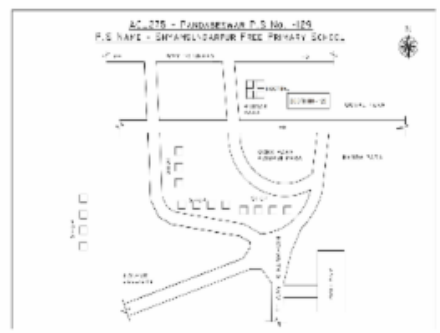

Nazri Naksha