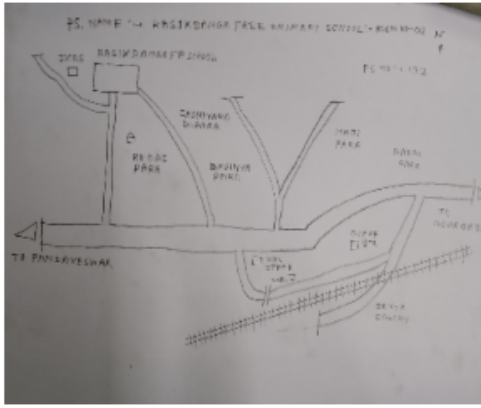

Nazri Naksha