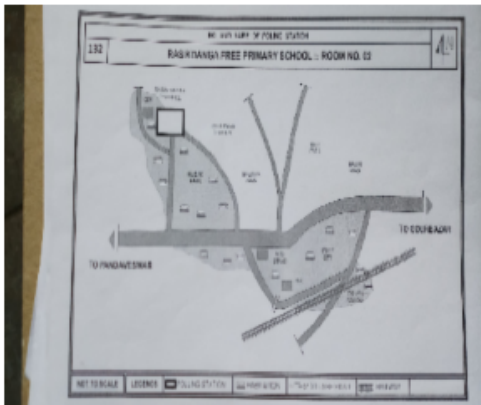

নির্বাচক নিবন্ধন আধিকারিকের স্বাক্ষর

Nazri Naksha

Google Map View

Polling Station Building Front View

Polling Station Front View

Cad View

Key MAP View

1	NSX1425552	নাম : সেখ আব্দুল মতিন পিতার নাম : আব্দুল সেলিম বাড়ির নং : n0183 বয়স : 35 লিঙ্গ : পুরুষ	ফটো উপলব্ধ	2	NSX1130434	নাম : গোলাম মস্তাফিজ পিতার নাম : মমতাজ মিয়া বাড়ির নং : n0042 বয়স : 60 লিঙ্গ : পুরুষ	ফটো উপলব্ধ	3	NSX1239599	নাম : নৈবহারা মুস্তাফা স্বামীর নাম : গোলাম মস্তাফিজ বাড়ির নং : n0042 বয়স : 50 লিঙ্গ : মহিলা	ফটো উপলব্ধ
4	NSX1332121	নাম : আসমিনা বিবি স্বামীর নাম : মহঃ ইব্রাহিম বাড়ির নং : n0042 বয়স : 31 লিঙ্গ : মহিলা	ফটো উপলব্ধ	5	WB/37/264/009259	নাম : শালমা বিবি স্বামীর নাম : ইয়াকুব মিয়া বাড়ির নং : n0016 বয়স : 61 লিঙ্গ : মহিলা	ফটো উপলব্ধ	6	NSX1130913	নাম : দলাল সেখ পিতার নাম : লিখ ইয়াকুব সেখ বাড়ির নং : n0016 বয়স : 60 লিঙ্গ : পুরুষ	ফটো উপলব্ধ
7	NSX1332188	নাম : রসিনা বিবি স্বামীর নাম : দুলাল সেখ বাড়ির নং : n0016 বয়স : 41 লিঙ্গ : মহিলা	ফটো উপলব্ধ	8	DVM2698116	নাম : শানুয়ারা বিবি স্বামীর নাম : গোলাম সেখ বাড়ির নং : n0016 বয়স : 41 লিঙ্গ : মহিলা	ফটো উপলব্ধ	9	WB/37/264/009266	নাম : জয়নাব বিবি স্বামীর নাম : মহম্মদ হোসেন বাড়ির নং : n0042 বয়স : 61 লিঙ্গ : মহিলা	ফটো উপলব্ধ
10	DVM0020503	নাম : মহম্মদ হোসেন পিতার নাম : মমতাজ মিয়া বাড়ির নং : n0042 বয়স : 65 লিঙ্গ : পুরুষ	ফটো উপলব্ধ	11	NSX1010685	নাম : মহঃ সাবেজাল আনসারী পিতার নাম : মহঃ হানিফ বাড়ির নং : n0197 বয়স : 36 লিঙ্গ : পুরুষ	ফটো উপলব্ধ	12	DVM2308401	নাম : মহঃ ইব্রাহিম পিতার নাম : মহঃ হোসেন বাড়ির নং : n0042 বয়স : 41 লিঙ্গ : পুরুষ	ফটো উপলব্ধ
13	NSX3224029	নাম : শিব বাদ্যকর পিতার নাম : রুপেশ বাদ্যকর বাড়ির নং : N0042 বয়স : 26 লিঙ্গ : পুরুষ	ফটো উপলব্ধ	14	DVM2308823	নাম : সেখ জমিরুদ্দিন পিতার নাম : সেখ রবুল বাড়ির নং : পিওর শ্যামলা কোলিয়ারী বয়স : 52 লিঙ্গ : পুরুষ	ফটো উপলব্ধ	15	DVM2601078	নাম : সালমা বিবি স্বামীর নাম : শেখজামীর উদ্দিন বাড়ির নং : পিওর শ্যামলা কোলিয়ারী বয়স : 40 লিঙ্গ : মহিলা	ফটো উপলব্ধ
16	NSX1130897	নাম : ফিরোজা বিবি স্বামীর নাম : হিয়াত আলি খান বাড়ির নং : n0042 বয়স : 44 লিঙ্গ : মহিলা	ফটো উপলব্ধ	17	NSX3138500	নাম : উর্মিলা আঁকুড়ে স্বামীর নাম : কাঙাল আঁকুড়ে বাড়ির নং : n0163 বয়স : 52 লিঙ্গ : মহিলা	ফটো উপলব্ধ	18	NSX3199932	নাম : নরেশ আঁকুড়ে পিতার নাম : শ্যাম আঁকুড়ে বাড়ির নং : n0163 বয়স : 25 লিঙ্গ : পুরুষ	ফটো উপলব্ধ
19	NSX1580273	নাম : প্রশান্ত আঁকুড়ে পিতার নাম : কাঙাল আঁকুড়ে বাড়ির নং : n0163 বয়স : 28 লিঙ্গ : পুরুষ	ফটো উপলব্ধ	20	NSX3200359	নাম : শিখা আঁকুড়ে স্বামীর নাম : প্রশান্ত আঁকুড়ে বাড়ির নং : n0163 বয়স : 24 লিঙ্গ : মহিলা	ফটো উপলব্ধ	21	DVM2307924	নাম : মধু আঁকুড়ে স্বামীর নাম : শ্যাম আঁকুড়ে বাড়ির নং : n0163 বয়স : 45 লিঙ্গ : মহিলা	ফটো উপলব্ধ
22	NSX3138484	নাম : কাঙাল আঁকুড়ে পিতার নাম : পাগল আঁকুড়ে বাড়ির নং : n0163 বয়স : 57 লিঙ্গ : পুরুষ	ফটো উপলব্ধ	23	DVM2307916	নাম : শ্যাম আঁকুড়ে পিতার নাম : পাগল আঁকুড়ে বাড়ির নং : n0163 বয়স : 47 লিঙ্গ : পুরুষ	ফটো উপলব্ধ	24	NSX1514298	নাম : সুরোজ আঁকুড়ে পিতার নাম : শ্যাম আঁকুড়ে বাড়ির নং : n0163 বয়স : 29 লিঙ্গ : পুরুষ	ফটো উপলব্ধ
25	NSX3501699	নাম : পিন্ধি রুইদাস স্বামীর নাম : সুরজ আঁকুড়ে বাড়ির নং : 00 বয়স : 22 লিঙ্গ : মহিলা	ফটো উপলব্ধ	26	NSX3501814	নাম : পূজা আকুরিয়া স্বামীর নাম : নরেশ আঁকুড়ে বাড়ির নং : 00 বয়স : 22 লিঙ্গ : মহিলা	ফটো উপলব্ধ	27	WB/37/264/009133	নাম : অশোক আঁকুড়ে পিতার নাম : গোরচাঁদ আঁকুড়ে বাড়ির নং : n0060 বয়স : 56 লিঙ্গ : পুরুষ	ফটো উপলব্ধ
28	WB/37/264/009216	নাম : গীতা আঁকুড়ে স্বামীর নাম : অশোক আঁকুড়ে বাড়ির নং : n0060 বয়স : 52 লিঙ্গ : মহিলা	ফটো উপলব্ধ	29	NSX1425495	নাম : রাকেশ আঁকুড়ে পিতার নাম : অশোক আঁকুড়ে বাড়ির নং : n0060 বয়স : 31 লিঙ্গ : পুরুষ	ফটো উপলব্ধ	30	NSX1010164	নাম : সীমা আঁকুড়ে পিতার নাম : অশোক আঁকুড়ে বাড়ির নং : n0060 বয়স : 39 লিঙ্গ : মহিলা	ফটো উপলব্ধ