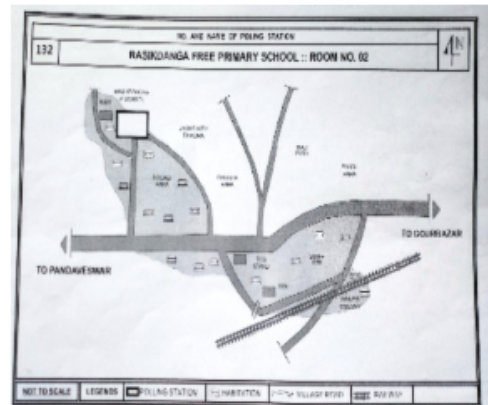

নির্বাচক নিবন্ধন আধিকারিকের স্বাক্ষর

Nazri Naksha

Google Map View

Polling Station Building Front View

Polling Station Front View

Cad View

Key MAP View

1	NSX1425552	নাম : সেখ আব্দুল মতিন পিতার নাম : আব্দুল সেলিম বাড়ির নং : n0183 বয়স : 35 লিঙ্গ : পুরুষ	ফটো উপলব্ধ	2	NSX1130434	নাম : গোলাম মস্তাফিজ পিতার নাম : মমতাজ মিয়া বাড়ির নং : n0042 বয়স : 60 লিঙ্গ : পুরুষ	ফটো উপলব্ধ	3	NSX1239599	নাম : নৈবহারা মুস্তাফা স্বামীর নাম : গোলাম মস্তাফিজ বাড়ির নং : n0042 বয়স : 50 লিঙ্গ : মহিলা	ফটো উপলব্ধ
4	NSX1332121	নাম : আসমিনা বিবি স্বামীর নাম : মহঃ ইব্রাহিম বাড়ির নং : n0042 বয়স : 31 লিঙ্গ : মহিলা	ফটো উপলব্ধ	5	WB/37/264/009259	নাম : শালমা বিবি স্বামীর নাম : ইয়াকুব মিয়া বাড়ির নং : n0016 বয়স : 61 লিঙ্গ : মহিলা	ফটো উপলব্ধ	6	NSX1130913	নাম : দলাল সেখ পিতার নাম : লিখ ইয়াকুব সেখ বাড়ির নং : n0016 বয়স : 60 লিঙ্গ : পুরুষ	ফটো উপলব্ধ
7	NSX1332188	নাম : রসিনা বিবি স্বামীর নাম : দুলাল সেখ বাড়ির নং : n0016 বয়স : 41 লিঙ্গ : মহিলা	ফটো উপলব্ধ	8	DVM2698116	নাম : শানুয়ারা বিবি স্বামীর নাম : গোলাম সেখ বাড়ির নং : n0016 বয়স : 41 লিঙ্গ : মহিলা	ফটো উপলব্ধ	9	WB/37/264/009266	নাম : জয়নাব বিবি স্বামীর নাম : মহম্মদ হোসেন বাড়ির নং : n0042 বয়স : 61 লিঙ্গ : মহিলা	ফটো উপলব্ধ
10	DVM0020503	নাম : মহম্মদ হোসেন পিতার নাম : মমতাজ মিয়া বাড়ির নং : n0042 বয়স : 65 লিঙ্গ : পুরুষ	ফটো উপলব্ধ	11	NSX1010685	নাম : মহঃ সাবেজাল আনসারী পিতার নাম : মহঃ হানিফ বাড়ির নং : n0197 বয়স : 36 লিঙ্গ : পুরুষ	ফটো উপলব্ধ	12	DVM2308401	নাম : মহঃ ইব্রাহিম পিতার নাম : মহঃ হোসেন বাড়ির নং : n0042 বয়স : 41 লিঙ্গ : পুরুষ	ফটো উপলব্ধ
13	NSX3224029	নাম : শিব বাদ্যকর পিতার নাম : রুপেশ বাদ্যকর বাড়ির নং : N0042 বয়স : 26 লিঙ্গ : পুরুষ	ফটো উপলব্ধ	14	DVM2308823	নাম : সেখ জমিরুদ্দিন পিতার নাম : সেখ রবুল বাড়ির নং : পিওর শ্যামলা কোলিয়ারী বয়স : 52 লিঙ্গ : পুরুষ	ফটো উপলব্ধ	15	DVM2601078	নাম : সালমা বিবি স্বামীর নাম : শেখজামীর উদ্দিন বাড়ির নং : পিওর শ্যামলা কোলিয়ারী বয়স : 40 লিঙ্গ : মহিলা	ফটো উপলব্ধ
16	NSX1130897	নাম : ফিরোজা বিবি স্বামীর নাম : হিয়াত আলি খান বাড়ির নং : n0042 বয়স : 44 লিঙ্গ : মহিলা	ফটো উপলব্ধ	17	NSX3138500	নাম : উর্মিলা আঁকুড়ে স্বামীর নাম : কাঙাল আঁকুড়ে বাড়ির নং : n0163 বয়স : 52 লিঙ্গ : মহিলা	ফটো উপলব্ধ	18	NSX3199932	নাম : নরেশ আঁকুড়ে পিতার নাম : শ্যাম আঁকুড়ে বাড়ির নং : n0163 বয়স : 25 লিঙ্গ : পুরুষ	ফটো উপলব্ধ
19	NSX1580273	নাম : প্রশান্ত আঁকুড়ে পিতার নাম : কাঙাল আঁকুড়ে বাড়ির নং : n0163 বয়স : 28 লিঙ্গ : পুরুষ	ফটো উপলব্ধ	20	NSX3200359	নাম : শিখা আঁকুড়ে স্বামীর নাম : প্রশান্ত আঁকুড়ে বাড়ির নং : n0163 বয়স : 24 লিঙ্গ : মহিলা	ফটো উপলব্ধ	21	DVM2307924	নাম : মধু আঁকুড়ে স্বামীর নাম : শ্যাম আঁকুড়ে বাড়ির নং : n0163 বয়স : 45 লিঙ্গ : মহিলা	ফটো উপলব্ধ
22	NSX3138484	নাম : কাঙাল আঁকুড়ে পিতার নাম : পাগল আঁকুড়ে বাড়ির নং : n0163 বয়স : 57 লিঙ্গ : পুরুষ	ফটো উপলব্ধ	23	DVM2307916	নাম : শ্যাম আঁকুড়ে পিতার নাম : পাগল আঁকুড়ে বাড়ির নং : n0163 বয়স : 47 লিঙ্গ : পুরুষ	ফটো উপলব্ধ	24	NSX1514298	নাম : সুরোজ আঁকুড়ে পিতার নাম : শ্যাম আঁকুড়ে বাড়ির নং : n0163 বয়স : 29 লিঙ্গ : পুরুষ	ফটো উপলব্ধ
25	NSX3501699	নাম : পিন্ধি রুইদাস স্বামীর নাম : সুরজ আঁকুড়ে বাড়ির নং : 00 বয়স : 22 লিঙ্গ : মহিলা	ফটো উপলব্ধ	26	NSX3501814	নাম : পূজা আকুরিয়া স্বামীর নাম : নরেশ আঁকুড়ে বাড়ির নং : 00 বয়স : 22 লিঙ্গ : মহিলা	ফটো উপলব্ধ	27	WB/37/264/009133	নাম : অশোক আঁকুড়ে পিতার নাম : গোরচাঁদ আঁকুড়ে বাড়ির নং : n0060 বয়স : 56 লিঙ্গ : পুরুষ	ফটো উপলব্ধ
28	WB/37/264/009216	নাম : গীতা আঁকুড়ে স্বামীর নাম : অশোক আঁকুড়ে বাড়ির নং : n0060 বয়স : 52 লিঙ্গ : মহিলা	ফটো উপলব্ধ	29	NSX1425495	নাম : রাকেশ আঁকুড়ে পিতার নাম : অশোক আঁকুড়ে বাড়ির নং : n0060 বয়স : 31 লিঙ্গ : পুরুষ	ফটো উপলব্ধ	30	NSX1010164	নাম : সীমা আঁকুড়ে পিতার নাম : অশোক আঁকুড়ে বাড়ির নং : n0060 বয়স : 39 লিঙ্গ : মহিলা	ফটো উপলব্ধ