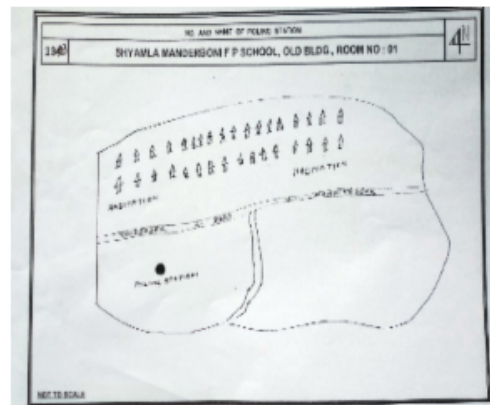

নির্বাচক নিবন্ধন আধিকারিকের স্বাক্ষর

Nazri Naksha

Google Map View

Polling Station Building Front View

Polling Station Front View

Cad View

Key MAP View

1	NSX1580422	নাম : সোভান খান পিতার নাম: জাহাঙ্গীর খান বাড়ির নং : n0306 বয়স : 28 লিঙ্গ : পুরুষ	ফটো উপলব্ধ	2	NSX1472844	নাম : শম্ভু কুমার মাহাতো পিতার নাম: রামরাজ মাহাতো বাড়ির নং : n0066 বয়স : 32 লিঙ্গ : পুরুষ	ফটো উপলব্ধ	3	NSX1131168	নাম : রুকমা দেবী স্বামীর নাম: স্বজ্জন বিন বাড়ির নং : n0112 বয়স : 48 লিঙ্গ : মহিলা	ফটো উপলব্ধ
Q 4	NSX1239813	নাম : বেচন কুমার সিং মায়ের নাম: রুকমা দেবী বাড়ির নং : বয়স : 38 লিঙ্গ : পুরুষ	ফটো উপলব্ধ	5	NSX1131671	নাম : উমা দেবী স্বামীর নাম: রামসেবক ঠাকুর বাড়ির নং : n0114 বয়স : 53 লিঙ্গ : মহিলা	ফটো উপলব্ধ	6	WB/37/264/057171	নাম : সীতা দেবী স্বামীর নাম: রামউদয় গোপ বাড়ির নং : n0012 বয়স : 51 লিঙ্গ : মহিলা	ফটো উপলব্ধ
7	NSX1332311	নাম : আভা দেবী স্বামীর নাম: রঞ্জিত কুমার গোপ বাড়ির নং : n0267 বয়স : 41 লিঙ্গ : মহিলা	ফটো উপলব্ধ	8	DVM2027514	নাম : সাজদা বেগম স্বামীর নাম: সোনি চৌধুরী বাড়ির নং : n0039 বয়স : 46 লিঙ্গ : মহিলা	ফটো উপলব্ধ	9	DVM2326056	নাম : রেনু কুমারী স্বামীর নাম: বিনোদ কুমার বাড়ির নং : n0025 বয়স : 50 লিঙ্গ : মহিলা	ফটো উপলব্ধ
10	NSX1813427	নাম : সিমা চৌধুরী মায়ের নাম: সোনি চৌধুরী বাড়ির নং : এন0069 বয়স : 26 লিঙ্গ : মহিলা	ফটো উপলব্ধ	11	NSX3312014	নাম : রমেশ কুমার বার্নওয়াল পিতার নাম: প্রলাদ বার্নওয়াল বাড়ির নং : এন025 বয়স : 24 লিঙ্গ : পুরুষ	ফটো উপলব্ধ	12	NSX3269024	নাম : রবিন খাতুন পিতার নাম: সিংখ নাসিম বাড়ির নং : এন0025 বয়স : 20 লিঙ্গ : মহিলা	ফটো উপলব্ধ
13	NSX3345519	নাম : মোহম্মদ শজাান আলি পিতার নাম: মোহম্মদ সমশের আলি বাড়ির নং : এন0360 বয়স : 23 লিঙ্গ : পুরুষ	ফটো উপলব্ধ	Q 14	NSX3195427	নাম : চাঁদনী কুমারী স্বামীর নাম: টিংকু ভূয়া বাড়ির নং : নং00045 বয়স : 31 লিঙ্গ : মহিলা	ফটো উপলব্ধ	15	NSX3410131	নাম : রিয়া কুমারী স্বামীর নাম: দিলীপ সিংহ বাড়ির নং : মংদবোনী কোলিএরী বয়স : 31 লিঙ্গ : মহিলা	ফটো উপলব্ধ
16	NSX1580398	নাম : রোহিত রমন কাপর পিতার নাম: রামেশ্বর কাপর বাড়ির নং : n0282 বয়স : 29 লিঙ্গ : পুরুষ	ফটো উপলব্ধ	17	WB/37/264/051264	নাম : রামেশ্বর কাপড পিতার নাম: অনুপলাল কাপড বাড়ির নং : n0282 বয়স : 56 লিঙ্গ : পুরুষ	ফটো উপলব্ধ	18	DVM2325769	নাম : সুননা কাপড স্বামীর নাম: দেহল কাপড বাড়ির নং : n0085 বয়স : 72 লিঙ্গ : মহিলা	ফটো উপলব্ধ
19	WB/37/264/006441	নাম : বেহেরা খয়রা পিতার নাম: বাহাদুর খয়রা বাড়ির নং : n0299 বয়স : 67 লিঙ্গ : পুরুষ	ফটো উপলব্ধ	20	WB/37/264/006438	নাম : শান্তি খয়রা স্বামীর নাম: বেহেরা খয়রা বাড়ির নং : n0300 বয়স : 59 লিঙ্গ : মহিলা	ফটো উপলব্ধ	21	DVM2698298	নাম : অর্জুন খয়রা পিতার নাম: বেহেরা খয়রা বাড়ির নং : n0301 বয়স : 43 লিঙ্গ : পুরুষ	ফটো উপলব্ধ
22	NSX1129782	নাম : রীনা খয়রা স্বামীর নাম: অর্জুন খয়রা বাড়ির নং : n0302 বয়স : 38 লিঙ্গ : মহিলা	ফটো উপলব্ধ	23	NSX1670280	নাম : জসমিন খাতুন পিতার নাম: মহঃ কালিম খান বাড়ির নং : n0219 বয়স : 27 লিঙ্গ : মহিলা	ফটো উপলব্ধ	24	NSX3269420	নাম : নগমা খাতুন স্বামীর নাম: মোহম্মদ আনোয়ার বাড়ির নং : এন0025 বয়স : 31 লিঙ্গ : মহিলা	ফটো উপলব্ধ
25	NSX3150869	নাম : মহঃ সাহিল পিতার নাম: মহঃ নঈম বাড়ির নং : না বয়স : 26 লিঙ্গ : পুরুষ	ফটো উপলব্ধ	26	NSX3269669	নাম : মোহম্মদ আফজল খান পিতার নাম: মোহম্মদ কলিম খান বাড়ির নং : এন025 বয়স : 23 লিঙ্গ : পুরুষ	ফটো উপলব্ধ	27	NSX1332329	নাম : রঞ্জিত কুমার গোপ পিতার নাম: রামচন্দ্র গোপ বাড়ির নং : n0268 বয়স : 47 লিঙ্গ : পুরুষ	ফটো উপলব্ধ
Q 28	NSX3491958	নাম : আকাশ কুমার গোস্বামী পিতার নাম: রঞ্জিত কুমার গোপ বাড়ির নং : 00 বয়স : 20 লিঙ্গ : পুরুষ	ফটো উপলব্ধ	29	DVM2027944	নাম : অর্জুন গোপ পিতার নাম: লাভুলাল গোপ বাড়ির নং : n0009 বয়স : 50 লিঙ্গ : পুরুষ	ফটো উপলব্ধ	30	DVM2027936	নাম : রেনুদেবী গোপ স্বামীর নাম: অর্জুন গোপ বাড়ির নং : n0009 বয়স : 44 লিঙ্গ : মহিলা	ফটো উপলব্ধ