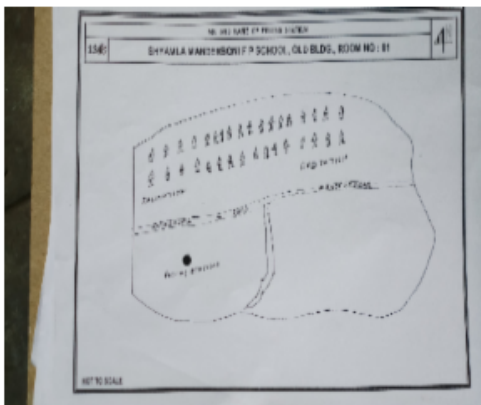

নির্বাচক নিবন্ধন আধিকারিকের স্বাক্ষর

Nazri Naksha

Google Map View

Polling Station Building Front View

Polling Station Front View

Cad View

Key MAP View

1	NSX1580422	নাম : সোভান খান পিতার নাম: জাহাঙ্গীর খান বাড়ির নং : n0306 বয়স : 28 লিঙ্গ : পুরুষ	ফটো উপলব্ধ	2	NSX1472844	নাম : শম্ভু কুমার মাহাতো পিতার নাম: রামরাজ মাহাতো বাড়ির নং : n0066 বয়স : 32 লিঙ্গ : পুরুষ	ফটো উপলব্ধ	3	NSX1131168	নাম : রুকমা দেবী স্বামীর নাম: স্বজ্জন বিন বাড়ির নং : n0112 বয়স : 48 লিঙ্গ : মহিলা	ফটো উপলব্ধ
Q 4	NSX1239813	নাম : বেচন কুমার সিং মায়ের নাম: রুকমা দেবী বাড়ির নং : বয়স : 38 লিঙ্গ : পুরুষ	ফটো উপলব্ধ	5	NSX1131671	নাম : উমা দেবী স্বামীর নাম: রামসেবক ঠাকুর বাড়ির নং : n0114 বয়স : 53 লিঙ্গ : মহিলা	ফটো উপলব্ধ	6	WB/37/264/057171	নাম : সীতা দেবী স্বামীর নাম: রামউদয় গোপ বাড়ির নং : n0012 বয়স : 51 লিঙ্গ : মহিলা	ফটো উপলব্ধ
7	NSX1332311	নাম : আভা দেবী স্বামীর নাম: রঞ্জিত কুমার গোপ বাড়ির নং : n0267 বয়স : 41 লিঙ্গ : মহিলা	ফটো উপলব্ধ	8	DVM2027514	নাম : সাজদা বেগম স্বামীর নাম: সোনি চৌধুরী বাড়ির নং : n0039 বয়স : 46 লিঙ্গ : মহিলা	ফটো উপলব্ধ	9	DVM2326056	নাম : রেনু কুমারী স্বামীর নাম: বিনোদ কুমার বাড়ির নং : n0025 বয়স : 50 লিঙ্গ : মহিলা	ফটো উপলব্ধ
10	NSX1813427	নাম : সিমা চৌধুরী মায়ের নাম: সোনি চৌধুরী বাড়ির নং : এন0069 বয়স : 26 লিঙ্গ : মহিলা	ফটো উপলব্ধ	11	NSX3312014	নাম : রমেশ কুমার বার্নওয়াল পিতার নাম: প্রলাদ বার্নওয়াল বাড়ির নং : এন025 বয়স : 24 লিঙ্গ : পুরুষ	ফটো উপলব্ধ	12	NSX3269024	নাম : রবিন খাতুন পিতার নাম: সিংখ নাসিম বাড়ির নং : এন0025 বয়স : 20 লিঙ্গ : মহিলা	ফটো উপলব্ধ
13	NSX3345519	নাম : মোহম্মদ শজাান আলি পিতার নাম: মোহম্মদ সমশের আলি বাড়ির নং : এন0360 বয়স : 23 লিঙ্গ : পুরুষ	ফটো উপলব্ধ	Q 14	NSX3195427	নাম : চাঁদনী কুমারী স্বামীর নাম: টিংকু ভূয়া বাড়ির নং : নং00045 বয়স : 31 লিঙ্গ : মহিলা	ফটো উপলব্ধ	15	NSX3410131	নাম : রিয়া কুমারী স্বামীর নাম: দিলীপ সিংহ বাড়ির নং : মংদবোনী কোলিএরী বয়স : 31 লিঙ্গ : মহিলা	ফটো উপলব্ধ
16	NSX1580398	নাম : রোহিত রমন কাপর পিতার নাম: রামেশ্বর কাপর বাড়ির নং : n0282 বয়স : 29 লিঙ্গ : পুরুষ	ফটো উপলব্ধ	17	WB/37/264/051264	নাম : রামেশ্বর কাপড পিতার নাম: অনুপলাল কাপড বাড়ির নং : n0282 বয়স : 56 লিঙ্গ : পুরুষ	ফটো উপলব্ধ	18	DVM2325769	নাম : সুননা কাপড স্বামীর নাম: দেহল কাপড বাড়ির নং : n0085 বয়স : 72 লিঙ্গ : মহিলা	ফটো উপলব্ধ
19	WB/37/264/006441	নাম : বেহেরা খয়রা পিতার নাম: বাহাদুর খয়রা বাড়ির নং : n0299 বয়স : 67 লিঙ্গ : পুরুষ	ফটো উপলব্ধ	20	WB/37/264/006438	নাম : শান্তি খয়রা স্বামীর নাম: বেহেরা খয়রা বাড়ির নং : n0300 বয়স : 59 লিঙ্গ : মহিলা	ফটো উপলব্ধ	21	DVM2698298	নাম : অর্জুন খয়রা পিতার নাম: বেহেরা খয়রা বাড়ির নং : n0301 বয়স : 43 লিঙ্গ : পুরুষ	ফটো উপলব্ধ
22	NSX1129782	নাম : রীনা খয়রা স্বামীর নাম: অর্জুন খয়রা বাড়ির নং : n0302 বয়স : 38 লিঙ্গ : মহিলা	ফটো উপলব্ধ	23	NSX1670280	নাম : জসমিন খাতুন পিতার নাম: মহঃ কালিম খান বাড়ির নং : n0219 বয়স : 27 লিঙ্গ : মহিলা	ফটো উপলব্ধ	24	NSX3269420	নাম : নগমা খাতুন স্বামীর নাম: মোহম্মদ আনোয়ার বাড়ির নং : এন0025 বয়স : 31 লিঙ্গ : মহিলা	ফটো উপলব্ধ
25	NSX3150869	নাম : মহঃ সাহিল পিতার নাম: মহঃ নঈম বাড়ির নং : না বয়স : 26 লিঙ্গ : পুরুষ	ফটো উপলব্ধ	26	NSX3269669	নাম : মোহম্মদ আফজল খান পিতার নাম: মোহম্মদ কলিম খান বাড়ির নং : এন025 বয়স : 23 লিঙ্গ : পুরুষ	ফটো উপলব্ধ	27	NSX1332329	নাম : রঞ্জিত কুমার গোপ পিতার নাম: রামচন্দ্র গোপ বাড়ির নং : n0268 বয়স : 47 লিঙ্গ : পুরুষ	ফটো উপলব্ধ
Q 28	NSX3491958	নাম : আকাশ কুমার গোস্বামী পিতার নাম: রঞ্জিত কুমার গোপ বাড়ির নং : 00 বয়স : 20 লিঙ্গ : পুরুষ	ফটো উপলব্ধ	29	DVM2027944	নাম : অর্জুন গোপ পিতার নাম: লাভুলাল গোপ বাড়ির নং : n0009 বয়স : 50 লিঙ্গ : পুরুষ	ফটো উপলব্ধ	30	DVM2027936	নাম : রেনুদেবী গোপ স্বামীর নাম: অর্জুন গোপ বাড়ির নং : n0009 বয়স : 44 লিঙ্গ : মহিলা	ফটো উপলব্ধ