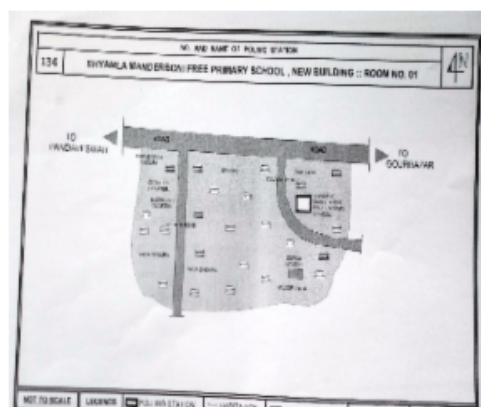

Key MAP View