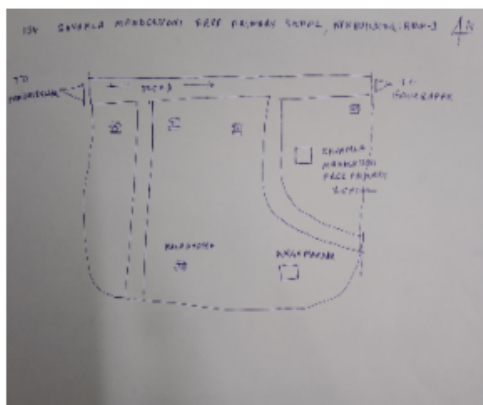

Nazri Naksha