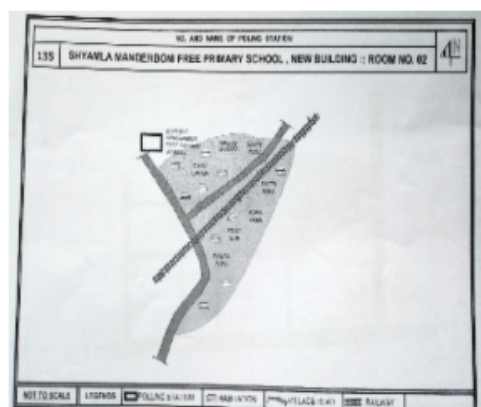

Key MAP View