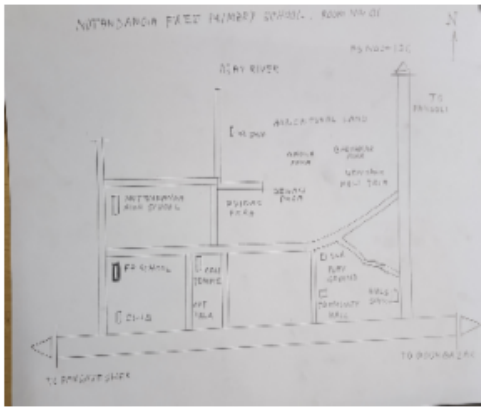

Nazri Naksha