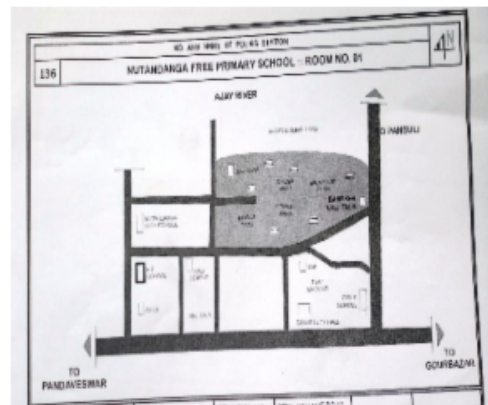

Key MAP View