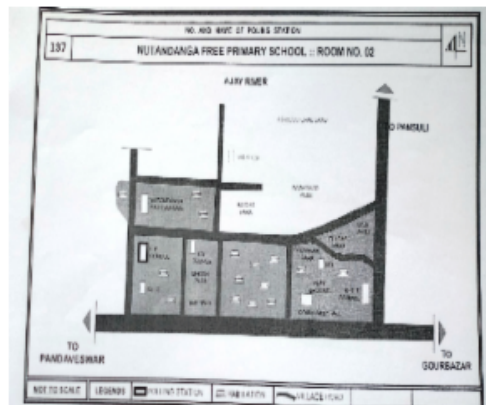

নির্বাচক তালিকা 2026 S25 পশ্চিমবঙ্গ

বিধানসভা নির্বাচনক্ষেত্রের নং, নাম ও সংরক্ষণের স্থিতি : 275 - পান্ডবেশ্বর (সাধারণ)		অংশ নং : 137			
বিধানসভা নির্বাচনক্ষেত্রটি যে লোকসভা নির্বাচনক্ষেত্রের / ক্ষেত্রসমূহের অন্তর্ভুক্ত তার নং, নাম ও সংরক্ষণ স্থিতি : 40 - আসানসোল (সাধারণ)					
1. সংশোধনের পূর্ণ বিবরণ					
সংশোধনের বৎসর :	2026	নির্বাচক তালিকার পরিচিতি :			
ভিত্তি তারিখ :	01-01-2026	বিশেষ নিবিড় সংশোধন ২০২৬ এর চূড়ান্ত ভোটার তালিকার সহিত 06-04-2026 তারিখ অবধি সংশোধিত নির্বাচক তালিকা			
সংশোধনের প্রকৃতি :	ধারাবাহিক সংশোধন 2026				
প্রকাশনার তারিখ :	06-04-2026				
2. অংশ ও নির্বাচনী এলাকার পূর্ণ বিবরণ :					
অংশের ভাগ নং ও নাম :					
1-নতুনডাঙ্গা হাইস্কুলের দিকে পুরো দক্ষিণাংশ বাঁধের কাণীতলা (ভায়া লায়েক পুকুর কল তলা এম.আর শপ,হাটতলা)রুইদাস পাড়া,মাঝি পাড়া,বাদ্যকর পাড়া		প্রধান শহর/গ্রাম	: নতুনডাঙ্গা		
		ওয়ার্ড	:		
		থানা	: ফরিদপুর		
		গ্রাম পঞ্চায়েত	: গোগলা		
		ব্লক	: দুর্গাপুর-ফরিদপুর		
		মহকুমা	: দুর্গাপুর		
		জেলা	: পশ্চিম বর্ধমান		
		পিন	: 713381		
3. ভোট গ্রহন কেন্দ্রের পূর্ণ বিবরণ :					
ভোট গ্রহন কেন্দ্রের নং, নাম :		ভোট গ্রহন কেন্দ্রের শ্রেণী :		গ্রামীণ	
137 - নতুনডাঙ্গা হাই স্কুল		এই অংশে সহায়ক ভোটগ্রহন কেন্দ্রের সংখ্যা		0	
ভোট গ্রহন কেন্দ্রের ঠিকানা :		:			
নতুনডাঙ্গা হাই স্কুল, রুম-2, নতুনডাঙ্গা					
4. নির্বাচকের সংখ্যা :					
প্রথম ক্রমিক নং	শেষ ক্রমিক নং	মোট সংখ্যা			
		পুরুষ	মহিলা	তৃতীয় লিঙ্গ	মোট
1	997	507	479	0	986

নির্বাচক নিবন্ধন আধিকারিকের স্বাক্ষর

Nazri Naksha

Google Map View

Polling Station Building Front View

Polling Station Front View

Cad View

Key MAP View

ভাগ নং, নাম : 1-নতুনডাঙা হাইস্কুলের দিকে পুরো দক্ষিণাংশ বাঁধের কালীতলা (ভায়া লায়েক পুকুর কল তলা এম.আর শপ,হাটতলা)রুইদাস পাড়া,মাঝি পাড়া,বাদ্যকর পাড়া