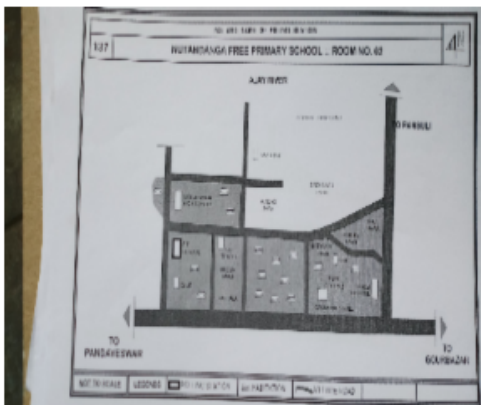

নির্বাচক তালিকা 2026 S25 পশ্চিমবঙ্গ

বিধানসভা নির্বাচনক্ষেত্রের নং, নাম ও সংরক্ষণের স্থিতি : 275 - পান্ডবেশ্বর (সাধারণ)		অংশ নং : 137			
বিধানসভা নির্বাচনক্ষেত্রটি যে লোকসভা নির্বাচনক্ষেত্রের / ক্ষেত্রসমূহের অন্তর্ভুক্ত তার নং, নাম ও সংরক্ষণ স্থিতি : 40 - আসানসোল (সাধারণ)					
1. সংশোধনের পূর্ণ বিবরণ					
সংশোধনের বৎসর :	2026	নির্বাচক তালিকার পরিচিতি :			
ভিত্তি তারিখ :	01-01-2026	বিশেষ নিবিড় সংশোধন ২০২৬ এর চূড়ান্ত ভোটার তালিকার সহিত 06-04-2026 তারিখ অবধি সংশোধিত নির্বাচক তালিকা			
সংশোধনের প্রকৃতি :	ধারাবাহিক সংশোধন 2026				
প্রকাশনার তারিখ :	06-04-2026				
2. অংশ ও নির্বাচনী এলাকার পূর্ণ বিবরণ :					
অংশের ভাগ নং ও নাম :					
1-নতুনডাঙ্গা হাইস্কুলের দিকে পুরো দক্ষিণাংশ বাঁধের কাণীতলা (ভায়া লায়েক পুকুর কল তলা এম.আর শপ,হাটতলা)রুইদাস পাড়া,মাঝি পাড়া,বাদ্যকর পাড়া		প্রধান শহর/গ্রাম	: নতুনডাঙ্গা		
		ওয়ার্ড	:		
		থানা	: ফরিদপুর		
		গ্রাম পঞ্চায়েত	: গোগলা		
		ব্লক	: দুর্গাপুর-ফরিদপুর		
		মহকুমা	: দুর্গাপুর		
		জেলা	: পশ্চিম বর্ধমান		
		পিন	: 713381		
3. ভোট গ্রহন কেন্দ্রের পূর্ণ বিবরণ :					
ভোট গ্রহন কেন্দ্রের নং, নাম :		ভোট গ্রহন কেন্দ্রের শ্রেণী :		গ্রামীণ	
137 - নতুনডাঙ্গা হাই স্কুল		এই অংশে সহায়ক ভোটগ্রহন কেন্দ্রের সংখ্যা		0	
ভোট গ্রহন কেন্দ্রের ঠিকানা :		:			
নতুনডাঙ্গা হাই স্কুল, রুম-2, নতুনডাঙ্গা					
4. নির্বাচকের সংখ্যা :					
প্রথম ক্রমিক নং	শেষ ক্রমিক নং	মোট সংখ্যা			
		পুরুষ	মহিলা	তৃতীয় লিঙ্গ	মোট
1	997	507	479	0	986

নির্বাচক নিবন্ধন আধিকারিকের স্বাক্ষর

Nazri Naksha

Google Map View

Polling Station Building Front View

Polling Station Front View

Cad View

Key MAP View

ভাগ নং, নাম : 1-নতুনডাঙা হাইস্কুলের দিকে পুরো দক্ষিণাংশ বাঁধের কালীতলা (ভায়া লায়েক পুকুর কল তলা এম.আর শপ,হাটতলা)রুইদাস পাড়া,মাঝি পাড়া,বাদ্যকর পাড়া