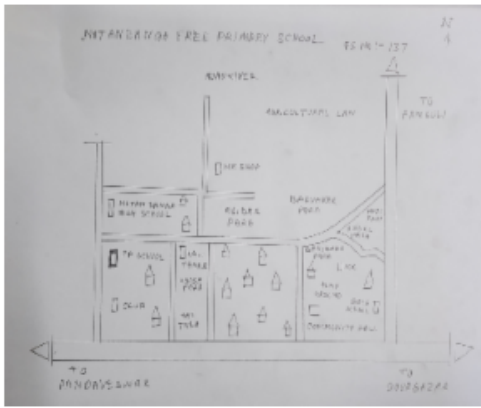

নির্বাচক তালিকা 2026 S25 পশ্চিমবঙ্গ

বিধানসভা নির্বাচনক্ষেত্রের নং, নাম ও সংরক্ষণের স্থিতি : 275 - পান্ডবেশ্বর (সাধারণ)		অংশ নং : 137			
বিধানসভা নির্বাচনক্ষেত্রটি যে লোকসভা নির্বাচনক্ষেত্রের / ক্ষেত্রসমূহের অন্তর্ভুক্ত তার নং, নাম ও সংরক্ষণ স্থিতি : 40 - আসানসোল (সাধারণ)					
1. সংশোধনের পূর্ণ বিবরণ					
সংশোধনের বৎসর :	2026	নির্বাচক তালিকার পরিচিতি :			
ভিত্তি তারিখ :	01-01-2026	বিশেষ নিবিড় সংশোধন ২০২৬ এর চূড়ান্ত ভোটার তালিকার সহিত 06-04-2026 তারিখ অবধি সংশোধিত নির্বাচক তালিকা			
সংশোধনের প্রকৃতি :	ধারাবাহিক সংশোধন 2026				
প্রকাশনার তারিখ :	06-04-2026				
2. অংশ ও নির্বাচনী এলাকার পূর্ণ বিবরণ :					
অংশের ভাগ নং ও নাম :					
1-নতুনডাঙ্গা হাইস্কুলের দিকে পুরো দক্ষিণাংশ বাঁধের কাণীতলা (ভায়া লায়েক পুকুর কল তলা এম.আর শপ,হাটতলা)রুইদাস পাড়া,মাঝি পাড়া,বাদ্যকর পাড়া		প্রধান শহর/গ্রাম	: নতুনডাঙ্গা		
		ওয়ার্ড	:		
		থানা	: ফরিদপুর		
		গ্রাম পঞ্চায়েত	: গোগলা		
		ব্লক	: দুর্গাপুর-ফরিদপুর		
		মহকুমা	: দুর্গাপুর		
		জেলা	: পশ্চিম বর্ধমান		
		পিন	: 713381		
3. ভোট গ্রহন কেন্দ্রের পূর্ণ বিবরণ :					
ভোট গ্রহন কেন্দ্রের নং, নাম :		ভোট গ্রহন কেন্দ্রের শ্রেণী :		গ্রামীণ	
137 - নতুনডাঙ্গা হাই স্কুল		এই অংশে সহায়ক ভোটগ্রহন কেন্দ্রের সংখ্যা		0	
ভোট গ্রহন কেন্দ্রের ঠিকানা :		:			
নতুনডাঙ্গা হাই স্কুল, রুম-2, নতুনডাঙ্গা					
4. নির্বাচকের সংখ্যা :					
প্রথম ক্রমিক নং	শেষ ক্রমিক নং	মোট সংখ্যা			
		পুরুষ	মহিলা	তৃতীয় লিঙ্গ	মোট
1	997	507	479	0	986

নির্বাচক নিবন্ধন আধিকারিকের স্বাক্ষর

Nazri Naksha

Google Map View

Polling Station Building Front View

Polling Station Front View

Cad View

Key MAP View

ভাগ নং, নাম : 1-নতুনডাঙা হাইস্কুলের দিকে পুরো দক্ষিণাংশ বাঁধের কালীতলা (ভায়া লায়েক পুকুর কল তলা এম.আর শপ,হাটতলা)রুইদাস পাড়া,মাঝি পাড়া,বাদ্যকর পাড়া