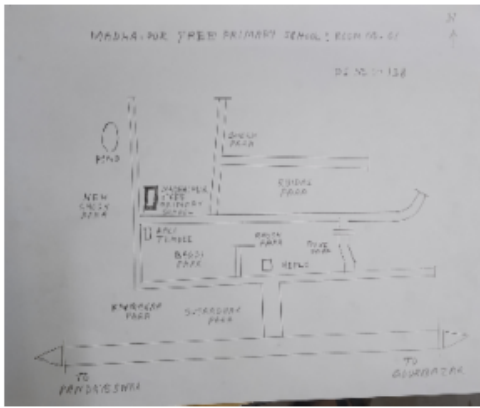

Nazri Naksha