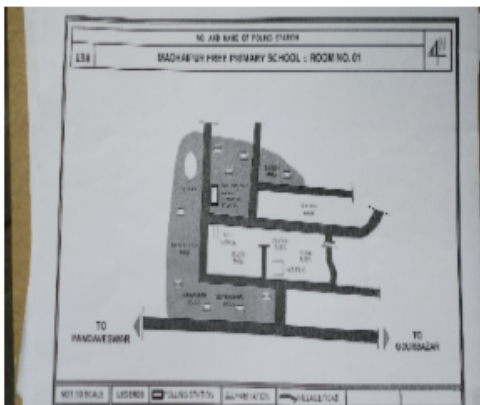

নির্বাচক নিবন্ধন আধিকারিকের স্বাক্ষর

Nazri Naksha

Google Map View

Polling Station Building Front View

Polling Station Front View

Cad View

Key MAP View

1	WB/37/264/024415	NSX1241470	2	NSX1241470	3	NSX1241488
নাম : করুনা কর্মকার স্বামীর নাম: মানিক কর্মকার বাড়ির নং : n0121 বয়স : 64 লিঙ্গ : মহিলা	ফটো উপলব্ধ	নাম : অভিজিৎ কর্মকার পিতার নাম: মানিক কর্মকার বাড়ির নং : n0121 বয়স : 34 লিঙ্গ : পুরুষ	ফটো উপলব্ধ	নাম : সোমা কর্মকার পিতার নাম: মানিক কর্মকার বাড়ির নং : না বয়স : 33 লিঙ্গ : মহিলা	ফটো উপলব্ধ	ফটো উপলব্ধ
4	NSX3520616	DVM0039966	5	DVM0039966	6	WB/37/264/024001
নাম : মুক্তিপদ কর্মকার পিতার নাম: নবনীধর কর্মকার বাড়ির নং : n0121 বয়স : 66 লিঙ্গ : পুরুষ	ফটো উপলব্ধ	নাম : রীনা কর্মকার স্বামীর নাম: মুক্তিপদ কর্মকার বাড়ির নং : n0121 বয়স : 59 লিঙ্গ : মহিলা	ফটো উপলব্ধ	নাম : শ্যামল কুমার কর্মকার পিতার নাম: নবনী ধর কর্মকার বাড়ির নং : n0121 বয়স : 56 লিঙ্গ : পুরুষ	ফটো উপলব্ধ	ফটো উপলব্ধ
7	NSX0536227	DVM0040147	8	DVM0040147	9	WB/37/264/024701
নাম : শম্পা কর্মকার স্বামীর নাম: শ্যামল কর্মকার বাড়ির নং : n0121 বয়স : 38 লিঙ্গ : মহিলা	ফটো উপলব্ধ	নাম : মনসা দাস কর্মকার পিতার নাম: রবীন্দ্র কর্মকার বাড়ির নং : n0122 বয়স : 63 লিঙ্গ : পুরুষ	ফটো উপলব্ধ	নাম : কার্তিক কর্মকার পিতার নাম: রবীন্দ্র কর্মকার বাড়ির নং : n0122 বয়স : 56 লিঙ্গ : পুরুষ	ফটো উপলব্ধ	ফটো উপলব্ধ
10	NSX1134204	NSX1738764	11	NSX1738764	12	NSX1013606
নাম : ইতু কর্মকার স্বামীর নাম: কার্তিক কর্মকার বাড়ির নং : n0122 বয়স : 49 লিঙ্গ : মহিলা	ফটো উপলব্ধ	নাম : সুমন কর্মকার পিতার নাম: মুক্তিপদ কর্মকার বাড়ির নং : n0121 বয়স : 26 লিঙ্গ : পুরুষ	ফটো উপলব্ধ	নাম : চিত্রা কর্মকার স্বামীর নাম: মনসাদাস কর্মকার বাড়ির নং : n0122 বয়স : 45 লিঙ্গ : মহিলা	ফটো উপলব্ধ	ফটো উপলব্ধ
13	XTG1870435	NSX0934547	14	NSX0934547	15	NSX1333988
নাম : পূজা ঘোষ স্বামীর নাম: সমীর কুমার ঘোষ বাড়ির নং : এন0135 বয়স : 30 লিঙ্গ : মহিলা	ফটো উপলব্ধ	নাম : সাধন গড়াই পিতার নাম: সন্ন্যাসী গড়াই বাড়ির নং : n0135 বয়স : 44 লিঙ্গ : পুরুষ	ফটো উপলব্ধ	নাম : রিকু গরাই স্বামীর নাম: সাধন গরাই বাড়ির নং : n0135 বয়স : 33 লিঙ্গ : মহিলা	ফটো উপলব্ধ	ফটো উপলব্ধ
16	DVM2311892	WB/37/264/024745	17	WB/37/264/024745	18	WB/37/264/024367
নাম : গীতারানী গড়াই স্বামীর নাম: মদন গড়াই বাড়ির নং : n0070 বয়স : 87 লিঙ্গ : মহিলা	ফটো উপলব্ধ	নাম : ঠান্ডা গড়াই স্বামীর নাম: সন্ন্যাসী গড়াই বাড়ির নং : n0070 বয়স : 61 লিঙ্গ : মহিলা	ফটো উপলব্ধ	নাম : আনন্দ গড়াই পিতার নাম: সুদন গড়াই বাড়ির নং : n0085 বয়স : 51 লিঙ্গ : পুরুষ	ফটো উপলব্ধ	ফটো উপলব্ধ
19	WB/37/264/024711	NSX1134212	20	NSX1134212	21	NSX1334028
নাম : ব্রজবালা গড়াই স্বামীর নাম: সুকুমার গড়াই বাড়ির নং : n0085 বয়স : 63 লিঙ্গ : মহিলা	ফটো উপলব্ধ	নাম : বাবুলাল গড়াই পিতার নাম: সুকুমার গড়াই বাড়ির নং : n0085 বয়স : 35 লিঙ্গ : পুরুষ	ফটো উপলব্ধ	নাম : টুম্পা গরাই স্বামীর নাম: আনন্দ গরাই বাড়ির নং : n0085 বয়স : 34 লিঙ্গ : মহিলা	ফটো উপলব্ধ	ফটো উপলব্ধ
22	NSX1134220	WB/37/264/024447	23	WB/37/264/024447	24	WB/37/264/024786
নাম : সন্ন্যাসী গাঙ্গুলী পিতার নাম: বিকর্জন গাঙ্গুলী বাড়ির নং : n0016 বয়স : 35 লিঙ্গ : পুরুষ	ফটো উপলব্ধ	নাম : রেখারানী গাঙ্গুলী স্বামীর নাম: তিমিরবরন গাঙ্গুলী বাড়ির নং : n0091 বয়স : 81 লিঙ্গ : মহিলা	ফটো উপলব্ধ	নাম : চঞ্চল গাঙ্গুলী পিতার নাম: তিমিরবরন গাঙ্গুলী বাড়ির নং : n0091 বয়স : 57 লিঙ্গ : পুরুষ	ফটো উপলব্ধ	ফটো উপলব্ধ
25	DVM1374230	DVM2311918	26	DVM2311918	27	NSX1428168
নাম : বনানী গাঙ্গুলী স্বামীর নাম: চঞ্চল গাঙ্গুলী বাড়ির নং : n0091 বয়স : 50 লিঙ্গ : মহিলা	ফটো উপলব্ধ	নাম : মিঠু গাঙ্গুলী পিতার নাম: নিত্য গোপাল গাঙ্গুলী বাড়ির নং : গ্রাম-মাধাইপুর বয়স : 46 লিঙ্গ : পুরুষ	ফটো উপলব্ধ	নাম : বিলিক গাঙ্গুলী স্বামীর নাম: মিঠু গাঙ্গুলী বাড়ির নং : n0092 বয়স : 34 লিঙ্গ : মহিলা	ফটো উপলব্ধ	ফটো উপলব্ধ
28	NSX3566304	DVM0040337	29	DVM0040337	30	NSX3574357
নাম : ভারু গাঙ্গুলী পিতার নাম: নিত্যগোপাল গাঙ্গুলী বাড়ির নং : n0093 বয়স : 53 লিঙ্গ : পুরুষ	ফটো উপলব্ধ	নাম : ঝুমা গাঙ্গুলী স্বামীর নাম: ভারু গাঙ্গুলী বাড়ির নং : n0093 বয়স : 48 লিঙ্গ : মহিলা	ফটো উপলব্ধ	নাম : দুর্গা গাঙ্গুলী স্বামীর নাম: নিশীথকুমার গাঙ্গুলী বাড়ির নং : n0094 বয়স : 72 লিঙ্গ : মহিলা	ফটো উপলব্ধ	ফটো উপলব্ধ