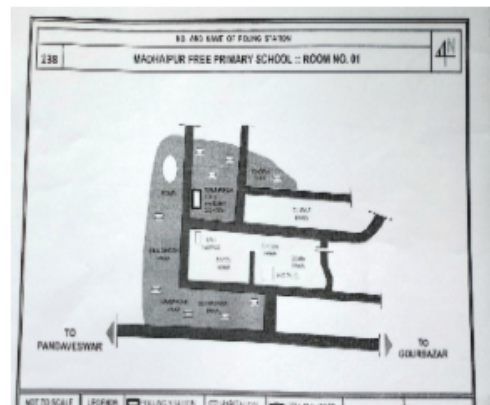

নির্বাচক নিবন্ধন আধিকারিকের স্বাক্ষর

Nazri Naksha

Google Map View

Polling Station Building Front View

Polling Station Front View

Cad View

Key MAP View

1	WB/37/264/024415	NSX1241470	2	NSX1241470	3	NSX1241488
নাম : করুনা কর্মকার স্বামীর নাম: মানিক কর্মকার বাড়ির নং : n0121 বয়স : 64 লিঙ্গ : মহিলা	ফটো উপলব্ধ	নাম : অভিজিৎ কর্মকার পিতার নাম: মানিক কর্মকার বাড়ির নং : n0121 বয়স : 34 লিঙ্গ : পুরুষ	ফটো উপলব্ধ	নাম : সোমা কর্মকার পিতার নাম: মানিক কর্মকার বাড়ির নং : না বয়স : 33 লিঙ্গ : মহিলা	ফটো উপলব্ধ	ফটো উপলব্ধ
4	NSX3520616	DVM0039966	5	DVM0039966	6	WB/37/264/024001
নাম : মুক্তিপদ কর্মকার পিতার নাম: নবনীধর কর্মকার বাড়ির নং : n0121 বয়স : 66 লিঙ্গ : পুরুষ	ফটো উপলব্ধ	নাম : রীনা কর্মকার স্বামীর নাম: মুক্তিপদ কর্মকার বাড়ির নং : n0121 বয়স : 59 লিঙ্গ : মহিলা	ফটো উপলব্ধ	নাম : শ্যামল কুমার কর্মকার পিতার নাম: নবনী ধর কর্মকার বাড়ির নং : n0121 বয়স : 56 লিঙ্গ : পুরুষ	ফটো উপলব্ধ	ফটো উপলব্ধ
7	NSX0536227	DVM0040147	8	DVM0040147	9	WB/37/264/024701
নাম : শম্পা কর্মকার স্বামীর নাম: শ্যামল কর্মকার বাড়ির নং : n0121 বয়স : 38 লিঙ্গ : মহিলা	ফটো উপলব্ধ	নাম : মনসা দাস কর্মকার পিতার নাম: রবীন্দ্র কর্মকার বাড়ির নং : n0122 বয়স : 63 লিঙ্গ : পুরুষ	ফটো উপলব্ধ	নাম : কার্তিক কর্মকার পিতার নাম: রবীন্দ্র কর্মকার বাড়ির নং : n0122 বয়স : 56 লিঙ্গ : পুরুষ	ফটো উপলব্ধ	ফটো উপলব্ধ
10	NSX1134204	NSX1738764	11	NSX1738764	12	NSX1013606
নাম : ইতু কর্মকার স্বামীর নাম: কার্তিক কর্মকার বাড়ির নং : n0122 বয়স : 49 লিঙ্গ : মহিলা	ফটো উপলব্ধ	নাম : সুমন কর্মকার পিতার নাম: মুক্তিপদ কর্মকার বাড়ির নং : n0121 বয়স : 26 লিঙ্গ : পুরুষ	ফটো উপলব্ধ	নাম : চিত্রা কর্মকার স্বামীর নাম: মনসাদাস কর্মকার বাড়ির নং : n0122 বয়স : 45 লিঙ্গ : মহিলা	ফটো উপলব্ধ	ফটো উপলব্ধ
13	XTG1870435	NSX0934547	14	NSX0934547	15	NSX1333988
নাম : পূজা ঘোষ স্বামীর নাম: সমীর কুমার ঘোষ বাড়ির নং : এন0135 বয়স : 30 লিঙ্গ : মহিলা	ফটো উপলব্ধ	নাম : সাধন গড়াই পিতার নাম: সন্ন্যাসী গড়াই বাড়ির নং : n0135 বয়স : 44 লিঙ্গ : পুরুষ	ফটো উপলব্ধ	নাম : রিকু গরাই স্বামীর নাম: সাধন গরাই বাড়ির নং : n0135 বয়স : 33 লিঙ্গ : মহিলা	ফটো উপলব্ধ	ফটো উপলব্ধ
16	DVM2311892	WB/37/264/024745	17	WB/37/264/024745	18	WB/37/264/024367
নাম : গীতারানী গড়াই স্বামীর নাম: মদন গড়াই বাড়ির নং : n0070 বয়স : 87 লিঙ্গ : মহিলা	ফটো উপলব্ধ	নাম : ঠান্ডা গড়াই স্বামীর নাম: সন্ন্যাসী গড়াই বাড়ির নং : n0070 বয়স : 61 লিঙ্গ : মহিলা	ফটো উপলব্ধ	নাম : আনন্দ গড়াই পিতার নাম: সুদন গড়াই বাড়ির নং : n0085 বয়স : 51 লিঙ্গ : পুরুষ	ফটো উপলব্ধ	ফটো উপলব্ধ
19	WB/37/264/024711	NSX1134212	20	NSX1134212	21	NSX1334028
নাম : ব্রজবালা গড়াই স্বামীর নাম: সুকুমার গড়াই বাড়ির নং : n0085 বয়স : 63 লিঙ্গ : মহিলা	ফটো উপলব্ধ	নাম : বাবুলাল গড়াই পিতার নাম: সুকুমার গড়াই বাড়ির নং : n0085 বয়স : 35 লিঙ্গ : পুরুষ	ফটো উপলব্ধ	নাম : টুম্পা গরাই স্বামীর নাম: আনন্দ গরাই বাড়ির নং : n0085 বয়স : 34 লিঙ্গ : মহিলা	ফটো উপলব্ধ	ফটো উপলব্ধ
22	NSX1134220	WB/37/264/024447	23	WB/37/264/024447	24	WB/37/264/024786
নাম : সন্ন্যাসী গাঙ্গুলী পিতার নাম: বিকর্জন গাঙ্গুলী বাড়ির নং : n0016 বয়স : 35 লিঙ্গ : পুরুষ	ফটো উপলব্ধ	নাম : রেখারানী গাঙ্গুলী স্বামীর নাম: তিমিরবরন গাঙ্গুলী বাড়ির নং : n0091 বয়স : 81 লিঙ্গ : মহিলা	ফটো উপলব্ধ	নাম : চঞ্চল গাঙ্গুলী পিতার নাম: তিমিরবরন গাঙ্গুলী বাড়ির নং : n0091 বয়স : 57 লিঙ্গ : পুরুষ	ফটো উপলব্ধ	ফটো উপলব্ধ
25	DVM1374230	DVM2311918	26	DVM2311918	27	NSX1428168
নাম : বনানী গাঙ্গুলী স্বামীর নাম: চঞ্চল গাঙ্গুলী বাড়ির নং : n0091 বয়স : 50 লিঙ্গ : মহিলা	ফটো উপলব্ধ	নাম : মিঠু গাঙ্গুলী পিতার নাম: নিত্য গোপাল গাঙ্গুলী বাড়ির নং : গ্রাম-মাধাইপুর বয়স : 46 লিঙ্গ : পুরুষ	ফটো উপলব্ধ	নাম : বিলিক গাঙ্গুলী স্বামীর নাম: মিঠু গাঙ্গুলী বাড়ির নং : n0092 বয়স : 34 লিঙ্গ : মহিলা	ফটো উপলব্ধ	ফটো উপলব্ধ
28	NSX3566304	DVM0040337	29	DVM0040337	30	NSX3574357
নাম : ভারু গাঙ্গুলী পিতার নাম: নিত্যগোপাল গাঙ্গুলী বাড়ির নং : n0093 বয়স : 53 লিঙ্গ : পুরুষ	ফটো উপলব্ধ	নাম : ঝুমা গাঙ্গুলী স্বামীর নাম: ভারু গাঙ্গুলী বাড়ির নং : n0093 বয়স : 48 লিঙ্গ : মহিলা	ফটো উপলব্ধ	নাম : দুর্গা গাঙ্গুলী স্বামীর নাম: নিশীথকুমার গাঙ্গুলী বাড়ির নং : n0094 বয়স : 72 লিঙ্গ : মহিলা	ফটো উপলব্ধ	ফটো উপলব্ধ