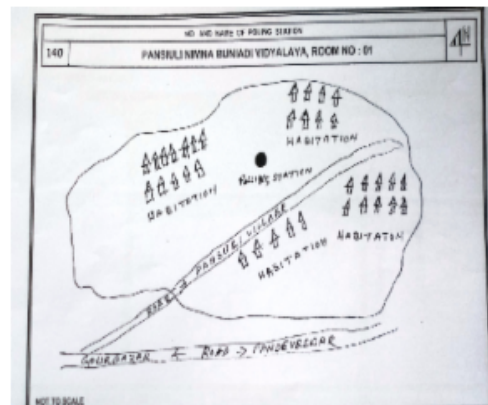

Key MAP View