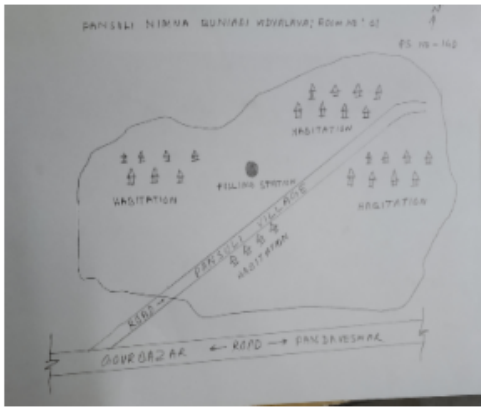

Nazri Naksha