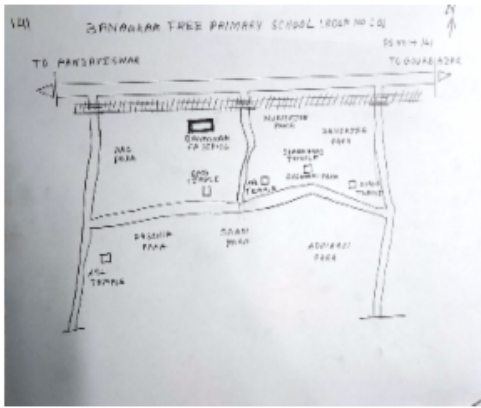

Nazri Naksha