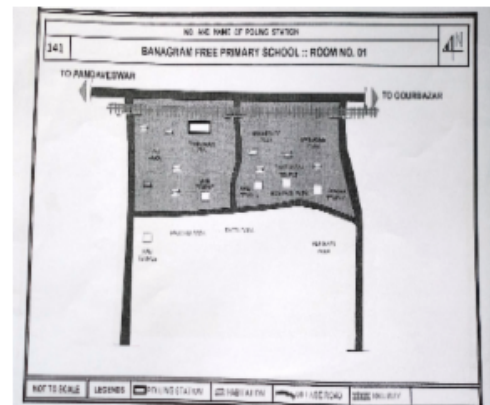

নির্বাচক নিবন্ধন আধিকারিকের স্বাক্ষর

Nazri Naksha

Google Map View

Polling Station Building Front View

Polling Station Front View

Cad View

Key MAP View

1 নাম : পরেশা বিবি স্বামীর নাম: জানিবকস সেখ বাড়ির নং : n0191 বয়স : 37 লিঙ্গ : মহিলা	WC/42/287/573041	2 নাম : নীলিমা আচার্য স্বামীর নাম: বিশ্বনাথ আচার্য বাড়ির নং : n0181 বয়স : 48 লিঙ্গ : মহিলা	JNK3610839	3 নাম : শ্রেষ্ঠা আচার্য পিতার নাম: বিশ্বনাথ আচার্য বাড়ির নং : 00 বয়স : 20 লিঙ্গ : মহিলা	NSX3478369
4 নাম : শিবানী কুমারী স্বামীর নাম: প্রবীণ কুমার বার্নওয়াল বাড়ির নং : N00136 বয়স : 31 লিঙ্গ : মহিলা	NSX3228228	5 নাম : আশারুল কাজী পিতার নাম: খলিল কাজী বাড়ির নং : n0116 বয়স : 63 লিঙ্গ : পুরুষ	WB/37/264/000367	6 নাম : সাহাজান বিবি কাজী স্বামীর নাম: আশারুল কাজী বাড়ির নং : n0116 বয়স : 59 লিঙ্গ : মহিলা	WB/37/264/000056
7 নাম : লালচাঁদ কাজী পিতার নাম: আশারুল কাজী বাড়ির নং : n0116 বয়স : 42 লিঙ্গ : পুরুষ	NSX0550905	8 নাম : কালু কাজী পিতার নাম: আশারুল কাজী বাড়ির নং : n0116 বয়স : 38 লিঙ্গ : পুরুষ	NSX0550913	9 নাম : কাজী রাজু পিতার নাম: কাজী খলিল বাড়ির নং : নং 016 বয়স : 57 লিঙ্গ : পুরুষ	DVM2694206
# 10 নাম : স্বর্না বিবি কাজী স্বামীর নাম: কাজী রাজু বাড়ির নং : n0116 বয়স : 51 লিঙ্গ : মহিলা	NSX3113834	11 নাম : রাজিয়া কাজী পিতার নাম: খলিল কাজী বাড়ির নং : n0116 বয়স : 43 লিঙ্গ : মহিলা	WB/37/264/000053	12 নাম : শান্তি কাজী পিতার নাম: খলিল কাজী বাড়ির নং : না বয়স : 40 লিঙ্গ : পুরুষ	DVM1482413
13 নাম : শবনব বিবি কাজী স্বামীর নাম: শান্তি কাজী বাড়ির নং : n0116 বয়স : 34 লিঙ্গ : মহিলা	NSX1429133	14 নাম : কাজী দীপু পিতার নাম: কাজী রাজু বাড়ির নং : n0116 বয়স : 31 লিঙ্গ : পুরুষ	NSX1429158	15 নাম : নাজমা বিবি স্বামীর নাম: কালু কাজী বাড়ির নং : নং00116 বয়স : 31 লিঙ্গ : মহিলা	NSX3204963
16 নাম : জগবন্ধু দাস পিতার নাম: ধনঞ্জয় দাস বাড়ির নং : n0116 বয়স : 28 লিঙ্গ : পুরুষ	NSX1582485	17 নাম : কাজী পাপু পিতার নাম: কাজী রাজু বাড়ির নং : n0116 বয়স : 33 লিঙ্গ : পুরুষ	NSX1241942	18 নাম : মুসকান খাতুন স্বামীর নাম: কাজী পাপু বাড়ির নং : 00 বয়স : 23 লিঙ্গ : মহিলা	NSX3478328
19 নাম : রবি কোড়া মায়ের নাম: বাবুলাল কোড়া বাড়ির নং : N0169 বয়স : 25 লিঙ্গ : পুরুষ	NSX3224250	20 নাম : চাতকী কোড়া স্বামীর নাম: বাবুলাল কোড়া বাড়ির নং : n0169 বয়স : 72 লিঙ্গ : মহিলা	NSX1135391	21 নাম : হীরলাল কোঁড়া পিতার নাম: শ্রীপতি কোঁড়া বাড়ির নং : n0175 বয়স : 39 লিঙ্গ : পুরুষ	NSX1334994
22 নাম : বেহুলা কোঁড়া স্বামীর নাম: হিরলাল কোঁড়া বাড়ির নং : n0175 বয়স : 39 লিঙ্গ : মহিলা	NSX1241926	23 নাম : রবিন কোড়া পিতার নাম: মানিক কোড়া বাড়ির নং : এন0175 বয়স : 28 লিঙ্গ : পুরুষ	NSX3311701	24 নাম : আশীষ কোড়া পিতার নাম: বাবুলাল কোড়া বাড়ির নং : N00169 বয়স : 24 লিঙ্গ : পুরুষ	NSX3225570
25 নাম : পুতলা কোড়া স্বামীর নাম: রবি কোড়া বাড়ির নং : N001669 বয়স : 28 লিঙ্গ : মহিলা	NSX3225299	26 নাম : সবিতা কোঁড়া স্বামীর নাম: লক্ষীরাম কোঁড়া বাড়ির নং : n0160 বয়স : 38 লিঙ্গ : মহিলা	NSX1622257	27 নাম : লক্ষীরাম কোড়া পিতার নাম: বাবুলাল কোড়া বাড়ির নং : n0160 বয়স : 46 লিঙ্গ : পুরুষ	DVM2697803
28 নাম : রিক্ত কোঁড়া স্বামীর নাম: কৃষ্ণ কোঁড়া বাড়ির নং : n0161 বয়স : 37 লিঙ্গ : মহিলা	NSX1136134	29 নাম : কৃষ্ণ কোড়া পিতার নাম: কাটি কোঁড়া বাড়ির নং : n0161 বয়স : 37 লিঙ্গ : পুরুষ	NSX0933614	30 নাম : বাবলু কোল পিতার নাম: রবিয়া কোল বাড়ির নং : n0164 বয়স : 40 লিঙ্গ : পুরুষ	NSX1135854