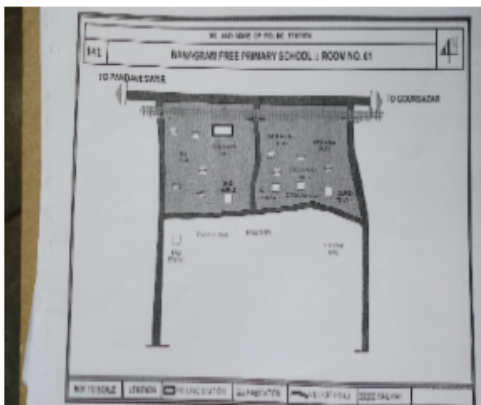

নির্বাচক নিবন্ধন আধিকারিকের স্বাক্ষর

Nazri Naksha

Google Map View

Polling Station Building Front View

Polling Station Front View

Cad View

Key MAP View

1 নাম : পরেশা বিবি স্বামীর নাম: জানিবকস সেখ বাড়ির নং : n0191 বয়স : 37 লিঙ্গ : মহিলা	WC/42/287/573041	2 নাম : নীলিমা আচার্য স্বামীর নাম: বিশ্বনাথ আচার্য বাড়ির নং : n0181 বয়স : 48 লিঙ্গ : মহিলা	JNK3610839	3 নাম : শ্রেষ্ঠা আচার্য পিতার নাম: বিশ্বনাথ আচার্য বাড়ির নং : 00 বয়স : 20 লিঙ্গ : মহিলা	NSX3478369
4 নাম : শিবানী কুমারী স্বামীর নাম: প্রবীণ কুমার বার্নওয়াল বাড়ির নং : N00136 বয়স : 31 লিঙ্গ : মহিলা	NSX3228228	5 নাম : আশারুল কাজী পিতার নাম: খলিল কাজী বাড়ির নং : n0116 বয়স : 63 লিঙ্গ : পুরুষ	WB/37/264/000367	6 নাম : সাহাজান বিবি কাজী স্বামীর নাম: আশারুল কাজী বাড়ির নং : n0116 বয়স : 59 লিঙ্গ : মহিলা	WB/37/264/000056
7 নাম : লালচাঁদ কাজী পিতার নাম: আশারুল কাজী বাড়ির নং : n0116 বয়স : 42 লিঙ্গ : পুরুষ	NSX0550905	8 নাম : কালু কাজী পিতার নাম: আশারুল কাজী বাড়ির নং : n0116 বয়স : 38 লিঙ্গ : পুরুষ	NSX0550913	9 নাম : কাজী রাজু পিতার নাম: কাজী খলিল বাড়ির নং : নং 016 বয়স : 57 লিঙ্গ : পুরুষ	DVM2694206
# 10 নাম : স্বর্না বিবি কাজী স্বামীর নাম: কাজী রাজু বাড়ির নং : n0116 বয়স : 51 লিঙ্গ : মহিলা	NSX3113834	11 নাম : রাজিয়া কাজী পিতার নাম: খলিল কাজী বাড়ির নং : n0116 বয়স : 43 লিঙ্গ : মহিলা	WB/37/264/000053	12 নাম : শান্তি কাজী পিতার নাম: খলিল কাজী বাড়ির নং : না বয়স : 40 লিঙ্গ : পুরুষ	DVM1482413
13 নাম : শবনব বিবি কাজী স্বামীর নাম: শান্তি কাজী বাড়ির নং : n0116 বয়স : 34 লিঙ্গ : মহিলা	NSX1429133	14 নাম : কাজী দীপু পিতার নাম: কাজী রাজু বাড়ির নং : n0116 বয়স : 31 লিঙ্গ : পুরুষ	NSX1429158	15 নাম : নাজমা বিবি স্বামীর নাম: কালু কাজী বাড়ির নং : নং00116 বয়স : 31 লিঙ্গ : মহিলা	NSX3204963
16 নাম : জগবন্ধু দাস পিতার নাম: ধনঞ্জয় দাস বাড়ির নং : n0116 বয়স : 28 লিঙ্গ : পুরুষ	NSX1582485	17 নাম : কাজী পাপু পিতার নাম: কাজী রাজু বাড়ির নং : n0116 বয়স : 33 লিঙ্গ : পুরুষ	NSX1241942	18 নাম : মুসকান খাতুন স্বামীর নাম: কাজী পাপু বাড়ির নং : 00 বয়স : 23 লিঙ্গ : মহিলা	NSX3478328
19 নাম : রবি কোড়া মায়ের নাম: বাবুলাল কোড়া বাড়ির নং : N0169 বয়স : 25 লিঙ্গ : পুরুষ	NSX3224250	20 নাম : চাতকী কোড়া স্বামীর নাম: বাবুলাল কোড়া বাড়ির নং : n0169 বয়স : 72 লিঙ্গ : মহিলা	NSX1135391	21 নাম : হীরলাল কোঁড়া পিতার নাম: শ্রীপতি কোঁড়া বাড়ির নং : n0175 বয়স : 39 লিঙ্গ : পুরুষ	NSX1334994
22 নাম : বেহুলা কোঁড়া স্বামীর নাম: হিরলাল কোঁড়া বাড়ির নং : n0175 বয়স : 39 লিঙ্গ : মহিলা	NSX1241926	23 নাম : রবিন কোড়া পিতার নাম: মানিক কোড়া বাড়ির নং : এন0175 বয়স : 28 লিঙ্গ : পুরুষ	NSX3311701	24 নাম : আশীষ কোড়া পিতার নাম: বাবুলাল কোড়া বাড়ির নং : N00169 বয়স : 24 লিঙ্গ : পুরুষ	NSX3225570
25 নাম : পুতলা কোড়া স্বামীর নাম: রবি কোড়া বাড়ির নং : N001669 বয়স : 28 লিঙ্গ : মহিলা	NSX3225299	26 নাম : সবিতা কোঁড়া স্বামীর নাম: লক্ষীরাম কোঁড়া বাড়ির নং : n0160 বয়স : 38 লিঙ্গ : মহিলা	NSX1622257	27 নাম : লক্ষীরাম কোড়া পিতার নাম: বাবুলাল কোড়া বাড়ির নং : n0160 বয়স : 46 লিঙ্গ : পুরুষ	DVM2697803
28 নাম : রিক্ত কোঁড়া স্বামীর নাম: কৃষ্ণ কোঁড়া বাড়ির নং : n0161 বয়স : 37 লিঙ্গ : মহিলা	NSX1136134	29 নাম : কৃষ্ণ কোড়া পিতার নাম: কাটি কোঁড়া বাড়ির নং : n0161 বয়স : 37 লিঙ্গ : পুরুষ	NSX0933614	30 নাম : বাবলু কোল পিতার নাম: রবিয়া কোল বাড়ির নং : n0164 বয়স : 40 লিঙ্গ : পুরুষ	NSX1135854