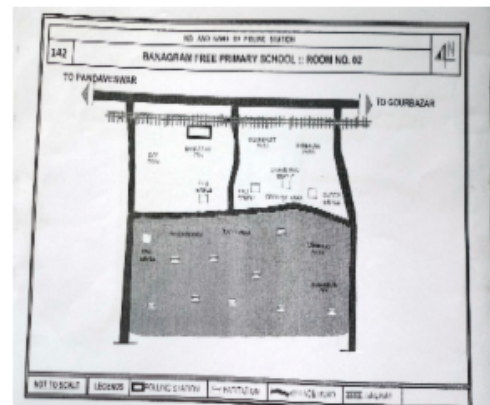

Key MAP View