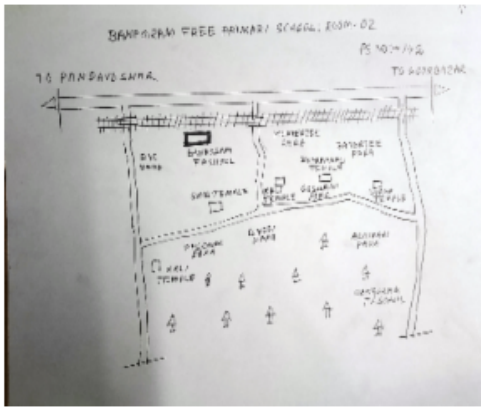

Nazri Naksha