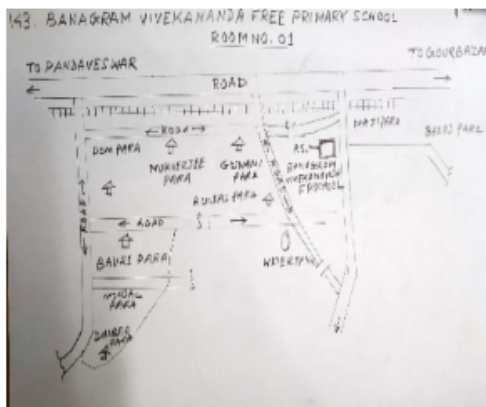

Nazri Naksha