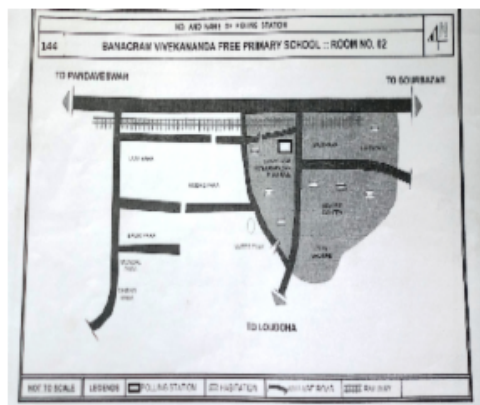

Key MAP View