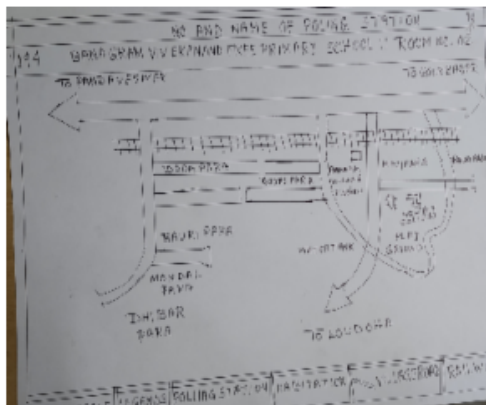

Nazri Naksha