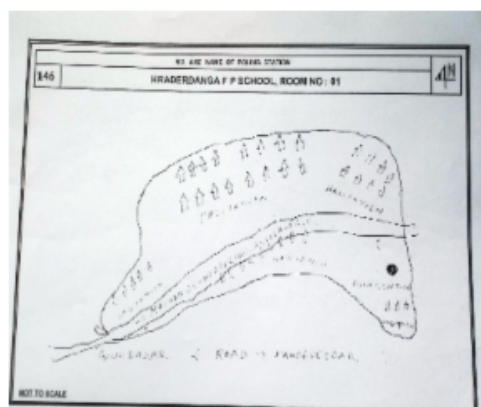

নির্বাচক নিবন্ধন আধিকারিকের স্বাক্ষর

Nazri Naksha

Google Map View

Polling Station Building Front View

Polling Station Front View

Cad View

Key MAP View

| | | | | | | | | | | | |
|----|------------------|--|------------|----|------------------|--|------------|----|------------------|---|------------|
| 1 | NSX1336379 | নাম : জাহানারা বিবি মুস্তাফা স্বামীর নাম : জয়লাল আবেদিন মুস্তাফা বাড়ির নং : n0249 বয়স : 55 লিঙ্গ : মহিলা | ফটো উপলব্ধ | 2 | WB/37/264/030403 | নাম : সাবিত্রী দেবী স্বামীর নাম : বানারস মিত্রি বাড়ির নং : n0189 বয়স : 54 লিঙ্গ : মহিলা | ফটো উপলব্ধ | 3 | DVM2871994 | নাম : বিন্দু দেবী স্বামীর নাম : হিরলাল রাজেন্দ্র বাড়ির নং : n0117 বয়স : 52 লিঙ্গ : মহিলা | ফটো উপলব্ধ |
| 4 | NSX1018464 | নাম : অনিল কুমার মিত্রী পিতার নাম : বানারস মিত্রি বাড়ির নং : n0189 বয়স : 35 লিঙ্গ : পুরুষ | ফটো উপলব্ধ | 5 | NSX1583707 | নাম : নূপুর আঁকুড়ে পিতার নাম : দুলাল আঁকুড়ে বাড়ির নং : n0128 বয়স : 28 লিঙ্গ : মহিলা | ফটো উপলব্ধ | 6 | NSX1807262 | নাম : রণজীৎ আঁকুড়ে পিতার নাম : দুলাল আঁকুড়ে বাড়ির নং : n20087 বয়স : 25 লিঙ্গ : পুরুষ | ফটো উপলব্ধ |
| 7 | NSX3350139 | নাম : রিয়া আঁকুড়ে পিতার নাম : ফটিক আঁকুড়ে বাড়ির নং : এন0178 বয়স : 22 লিঙ্গ : মহিলা | ফটো উপলব্ধ | 8 | WB/37/264/030095 | নাম : দিলীপ আঁকুড়ে পিতার নাম : হরিপদ আঁকুড়ে বাড়ির নং : n0128 বয়স : 62 লিঙ্গ : পুরুষ | ফটো উপলব্ধ | 9 | WB/37/264/030625 | নাম : মমতা আঁকুড়ে স্বামীর নাম : দিলীপ আঁকুড়ে বাড়ির নং : n0128 বয়স : 56 লিঙ্গ : মহিলা | ফটো উপলব্ধ |
| 10 | WB/37/264/030198 | নাম : দুলাল আঁকুড়ে পিতার নাম : হরিপদ আঁকুড়ে বাড়ির নং : n0128 বয়স : 55 লিঙ্গ : পুরুষ | ফটো উপলব্ধ | 11 | DVM0053009 | নাম : ফটিক আঁকুড়ে পিতার নাম : হরিপদ আঁকুড়ে বাড়ির নং : n0128 বয়স : 48 লিঙ্গ : পুরুষ | ফটো উপলব্ধ | 12 | NSX0935700 | নাম : তারা আঁকুড়ে স্বামীর নাম : দুলাল আঁকুড়ে বাড়ির নং : n0128 বয়স : 41 লিঙ্গ : মহিলা | ফটো উপলব্ধ |
| 13 | DVM2920437 | নাম : রুপা আঁকুড়ে স্বামীর নাম : ফটিক আঁকুড়ে বাড়ির নং : n0128 বয়স : 40 লিঙ্গ : মহিলা | ফটো উপলব্ধ | 14 | WB/37/264/030692 | নাম : আলাউদ্দিন আনসারী পিতার নাম : রজাক আনসারী বাড়ির নং : n0126 বয়স : 65 লিঙ্গ : পুরুষ | ফটো উপলব্ধ | 15 | WB/37/264/030626 | নাম : জাহিদা বেগম স্বামীর নাম : আলাউদ্দিন আনসারী বাড়ির নং : n0126 বয়স : 61 লিঙ্গ : মহিলা | ফটো উপলব্ধ |
| 16 | DVM2315125 | নাম : রাজু আনসারী পিতার নাম : আলাউদ্দিন আনসারী বাড়ির নং : n0126 বয়স : 42 লিঙ্গ : পুরুষ | ফটো উপলব্ধ | 17 | DVM2871663 | নাম : সারাজুল আনসারী পিতার নাম : আলাউদ্দিন আনসারী বাড়ির নং : n0126 বয়স : 40 লিঙ্গ : পুরুষ | ফটো উপলব্ধ | 18 | NSX1336502 | নাম : সাইবন খাতুন পিতার নাম : আলাউদ্দিন আনসারী বাড়ির নং : n0126 বয়স : 42 লিঙ্গ : মহিলা | ফটো উপলব্ধ |
| 19 | NSX1336510 | নাম : মেহেরুণ নিসা পিতার নাম : আলাউদ্দিন আনসারী বাড়ির নং : n0126 বয়স : 31 লিঙ্গ : মহিলা | ফটো উপলব্ধ | 20 | WB/37/264/030438 | নাম : প্রেমশংকর ওবা পিতার নাম : বৈকুন্ঠ ওবা বাড়ির নং : n0148 বয়স : 58 লিঙ্গ : পুরুষ | ফটো উপলব্ধ | 21 | DVM0053108 | নাম : রানী ওবা স্বামীর নাম : প্রেমশংকর ওবা বাড়ির নং : n0148 বয়স : 53 লিঙ্গ : মহিলা | ফটো উপলব্ধ |
| 22 | NSX1336536 | নাম : জিতু কুমার ওবা পিতার নাম : প্রেম শংকর ওবা বাড়ির নং : n0148 বয়স : 32 লিঙ্গ : পুরুষ | ফটো উপলব্ধ | 23 | DVM0053082 | নাম : সঞ্জয় ওবা পিতার নাম : নাথুনী ওবা বাড়ির নং : n0159 বয়স : 55 লিঙ্গ : পুরুষ | ফটো উপলব্ধ | 24 | DVM1372341 | নাম : বিদ্যিবাসিনী ওবা স্বামীর নাম : সঞ্জয় ওবা বাড়ির নং : n0159 বয়স : 54 লিঙ্গ : মহিলা | ফটো উপলব্ধ |
| 25 | NSX1336221 | নাম : সুরজ কর্মকার পিতার নাম : ভুট্ট কর্মকার বাড়ির নং : n0244 বয়স : 33 লিঙ্গ : পুরুষ | ফটো উপলব্ধ | 26 | DVM2018224 | নাম : বাবন কর্মকার পিতার নাম : ননীগোপাল কর্মকার বাড়ির নং : n0259 বয়স : 42 লিঙ্গ : পুরুষ | ফটো উপলব্ধ | 27 | NSX1019413 | নাম : চৈতালী কর্মকার স্বামীর নাম : বাবন কর্মকার বাড়ির নং : n0260 বয়স : 42 লিঙ্গ : মহিলা | ফটো উপলব্ধ |
| 28 | WB/37/264/030232 | নাম : লক্ষী কর্মকার স্বামীর নাম : বাবল কর্মকার বাড়ির নং : n0108 বয়স : 74 লিঙ্গ : মহিলা | ফটো উপলব্ধ | 29 | NSX3530086 | নাম : ভুট্ট কর্মকার পিতার নাম : রীঙ্গ কর্মকার বাড়ির নং : n0108 বয়স : 57 লিঙ্গ : পুরুষ | ফটো উপলব্ধ | 30 | NSX3530292 | নাম : সাধনা কর্মকার স্বামীর নাম : ভুট্ট কর্মকার বাড়ির নং : n0108 বয়স : 48 লিঙ্গ : মহিলা | ফটো উপলব্ধ |