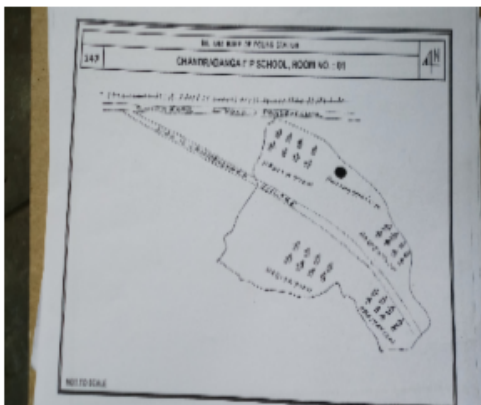

নির্বাচক নিবন্ধন আধিকারিকের স্বাক্ষর

Nazri Naksha

Google Map View

Polling Station Building Front View

Polling Station Front View

Cad View

Key MAP View

1 নাম : শেফালী ঘোষ স্বামীর নাম: বনমালী ঘোষ বাড়ির নং : n0120 বয়স : 40 লিঙ্গ : মহিলা	NSX1138833 ফটো উপলব্ধ	2 নাম : কেতকী ঘোষ স্বামীর নাম: উদয় কুমার ঘোষ বাড়ির নং : n0127 বয়স : 32 লিঙ্গ : মহিলা	NSX1336775 ফটো উপলব্ধ	3 নাম : রতনচন্দ্র ঘোষ পিতার নাম: জয়দেব ঘোষ বাড়ির নং : n0022 বয়স : 68 লিঙ্গ : পুরুষ	WB/37/264/033317 ফটো উপলব্ধ
4 নাম : আরতি ঘোষ স্বামীর নাম: রতনচন্দ্র ঘোষ বাড়ির নং : n0022 বয়স : 62 লিঙ্গ : মহিলা	WB/37/264/033277 ফটো উপলব্ধ	5 নাম : শকুন্তলা ঘোষ স্বামীর নাম: বাদল ঘোষ বাড়ির নং : n0022 বয়স : 45 লিঙ্গ : মহিলা	NSX1242833 ফটো উপলব্ধ	6 নাম : বাদল ঘোষ পিতার নাম: রতন চন্দ্র ঘোষ বাড়ির নং : n0022 বয়স : 43 লিঙ্গ : পুরুষ	DVM1374339 ফটো উপলব্ধ
7 নাম : সুভাষিণী ঘোষ পিতার নাম: বাদল ঘোষ বাড়ির নং : চন্দ্রডাঙ্গা বয়স : 20 লিঙ্গ : পুরুষ	NSX3525060 ফটো উপলব্ধ	8 নাম : সুকুমার ঘোষ পিতার নাম: সহদেব ঘোষ বাড়ির নং : n0033 বয়স : 67 লিঙ্গ : পুরুষ	NSX3566239 ফটো উপলব্ধ	9 নাম : মেনকা ঘোষ স্বামীর নাম: সুকুমার ঘোষ বাড়ির নং : n0033 বয়স : 57 লিঙ্গ : মহিলা	NSX3566346 ফটো উপলব্ধ
10 নাম : উত্তম ঘোষ পিতার নাম: সুকুমার ঘোষ বাড়ির নং : n0033 বয়স : 45 লিঙ্গ : পুরুষ	DVM1374628 ফটো উপলব্ধ	11 নাম : রুপালী ঘোষ স্বামীর নাম: উত্তম ঘোষ বাড়ির নং : n0033 বয়স : 34 লিঙ্গ : মহিলা	NSX1516434 ফটো উপলব্ধ	12 নাম : ভগীরথ ঘোষ পিতার নাম: সহদেব ঘোষ বাড়ির নং : n0034 বয়স : 75 লিঙ্গ : পুরুষ	NSX3567831 ফটো উপলব্ধ
13 নাম : রুপা ঘোষ স্বামীর নাম: ভগীরথ ঘোষ বাড়ির নং : n0034 বয়স : 63 লিঙ্গ : মহিলা	NSX3567823 ফটো উপলব্ধ	14 নাম : উজ্জল ঘোষ পিতার নাম: ভগীরথ ঘোষ বাড়ির নং : n0034 বয়স : 51 লিঙ্গ : পুরুষ	NSX3566387 ফটো উপলব্ধ	15 নাম : অনুরূপা ঘোষ স্বামীর নাম: উজ্জল ঘোষ বাড়ির নং : n0034 বয়স : 41 লিঙ্গ : মহিলা	NSX0573121 ফটো উপলব্ধ
16 নাম : সন্তোষ ঘোষ পিতার নাম: ভগীরথ ঘোষ বাড়ির নং : n0034 বয়স : 40 লিঙ্গ : পুরুষ	NSX0936195 ফটো উপলব্ধ	17 নাম : বন্দনা বাপ্দী স্বামীর নাম: সুকুমার বাপ্দী বাড়ির নং : n0034 বয়স : 34 লিঙ্গ : মহিলা	NSX1336825 ফটো উপলব্ধ	18 নাম : সুলেখা ঘোষ স্বামীর নাম: রাধাশ্যাম ঘোষ বাড়ির নং : n0035 বয়স : 62 লিঙ্গ : মহিলা	WB/37/264/033045 ফটো উপলব্ধ
19 নাম : জ্যোত্স্না ঘোষ স্বামীর নাম: ষষ্টিপদ ঘোষ বাড়ির নং : n0036 বয়স : 61 লিঙ্গ : মহিলা	WB/37/264/033044 ফটো উপলব্ধ	20 নাম : তপন ঘোষ পিতার নাম: মহাদেব ঘোষ বাড়ির নং : n0036 বয়স : 58 লিঙ্গ : পুরুষ	NSX3547684 ফটো উপলব্ধ	21 নাম : কাঞ্চন ঘোষ পিতার নাম: ষষ্টি ঘোষ বাড়ির নং : n0036 বয়স : 46 লিঙ্গ : পুরুষ	DVM1374313 ফটো উপলব্ধ
22 নাম : আশীষ ঘোষ পিতার নাম: ষষ্টিপদ ঘোষ বাড়ির নং : n0036 বয়স : 41 লিঙ্গ : পুরুষ	DVM2920593 ফটো উপলব্ধ	23 নাম : মঙ্গলা ঘোষ স্বামীর নাম: অজিত ঘোষ বাড়ির নং : n0038 বয়স : 77 লিঙ্গ : মহিলা	WB/37/264/033128 ফটো উপলব্ধ	24 নাম : গনপতি ঘোষ পিতার নাম: অজিত ঘোষ বাড়ির নং : n0038 বয়স : 54 লিঙ্গ : পুরুষ	WB/37/264/033050 ফটো উপলব্ধ
25 নাম : পূর্ণিমা ঘোষ স্বামীর নাম: গনপতি ঘোষ বাড়ির নং : n0038 বয়স : 50 লিঙ্গ : মহিলা	WB/37/264/033358 ফটো উপলব্ধ	26 নাম : প্রবীর ঘোষ পিতার নাম: সুবলচন্দ্র ঘোষ বাড়ির নং : n0039 বয়স : 73 লিঙ্গ : পুরুষ	WB/37/264/033146 ফটো উপলব্ধ	27 নাম : আনন্দ ঘোষ স্বামীর নাম: প্রবীর ঘোষ বাড়ির নং : n0039 বয়স : 67 লিঙ্গ : মহিলা	WB/37/264/033360 ফটো উপলব্ধ
28 নাম : বিপদ তারণ ঘোষ পিতার নাম: প্রবীর ঘোষ বাড়ির নং : 0050 বয়স : 44 লিঙ্গ : পুরুষ	DVM2701464 ফটো উপলব্ধ	29 নাম : বাসুদেব ঘোষ পিতার নাম: সুবল ঘোষ বাড়ির নং : n0039 বয়স : 63 লিঙ্গ : পুরুষ	WB/37/264/033173 ফটো উপলব্ধ	30 নাম : প্রভাতী ঘোষ স্বামীর নাম: বাসুদেব ঘোষ বাড়ির নং : n0039 বয়স : 57 লিঙ্গ : মহিলা	WB/37/264/033362 ফটো উপলব্ধ