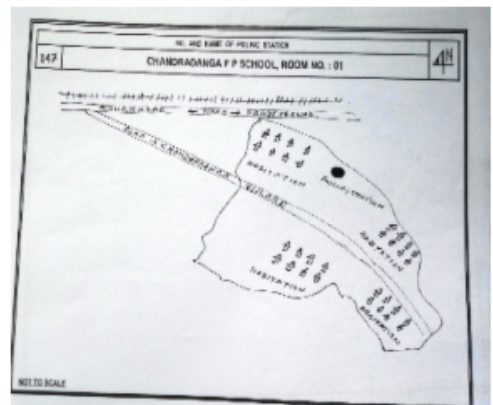

Key MAP View