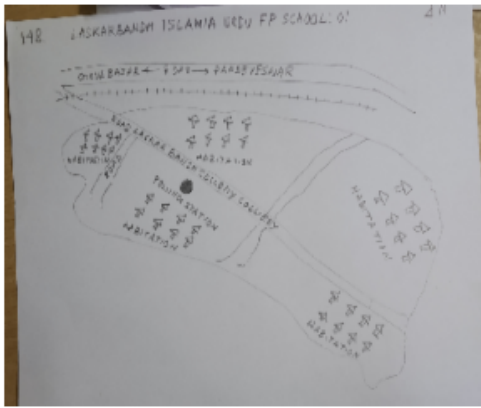

Nazri Naksha