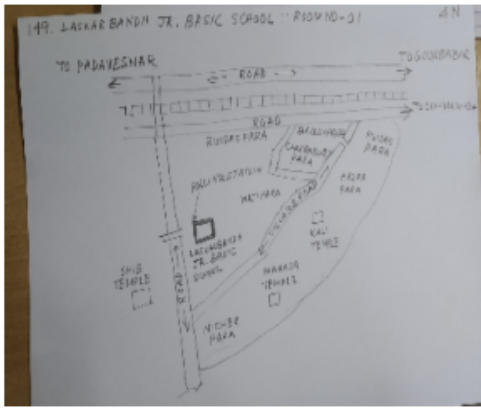

নির্বাচক তালিকা 2026 S25 পশ্চিমবঙ্গ

বিধানসভা নির্বাচনক্ষেত্রের নং, নাম ও সংরক্ষণের স্থিতি : 275 - পান্ডবেশ্বর (সাধারণ)		অংশ নং : 149			
বিধানসভা নির্বাচনক্ষেত্রটি যে লোকসভা নির্বাচনক্ষেত্রের / ক্ষেত্রসমূহের অন্তর্ভুক্ত তার নং, নাম ও সংরক্ষণ স্থিতি : 40 - আসানসোল (সাধারণ)					
1. সংশোধনের পূর্ণ বিবরণ					
সংশোধনের বৎসর :	2026	নির্বাচক তালিকার পরিচিতি :			
ভিত্তি তারিখ :	01-01-2026	বিশেষ নিবিড় সংশোধন ২০২৬ এর চূড়ান্ত ভোটার তালিকার সহিত 06-04-2026 তারিখ অবধি সংশোধিত নির্বাচক তালিকা			
সংশোধনের প্রকৃতি :	ধারাবাহিক সংশোধন 2026				
প্রকাশনার তারিখ :	06-04-2026				
2. অংশ ও নির্বাচনী এলাকার পূর্ণ বিবরণ :					
অংশের ভাগ নং ও নাম :					
1-নিচের পাড়া থেকে চন্দ্রডাঙা রোড হয়ে গ্রামের পূর্বাংশ কালীমন্দির,রুইদাস পাড়া এবং বাকী নিচের পাড়া		প্রধান শহর/গ্রাম	: লক্ষরবাঁধ		
		ওয়ার্ড	:		
		থানা	: ফরিদপুর		
		গ্রাম পঞ্চায়েত	: গোগলা		
		ব্লক	: দুর্গাপুর-ফরিদপুর		
		মহকুমা	: দুর্গাপুর		
		জেলা	: পশ্চিম বর্ধমান		
		পিন	: 713381		
3. ভোট গ্রহন কেন্দ্রের পূর্ণ বিবরণ :					
ভোট গ্রহন কেন্দ্রের নং, নাম :		ভোট গ্রহন কেন্দ্রের শ্রেণী :		গ্রামীণ	
149 - লক্ষর বাঁধ জুনিয়ার বেসিক স্কুল		এই অংশে সহায়ক ভোটগ্রহন কেন্দ্রের সংখ্যা		0	
ভোট গ্রহন কেন্দ্রের ঠিকানা :		:			
লক্ষর বাঁধ জুনিয়ার বেসিক স্কুল, - রুম-1, লক্ষরবাঁধ					
4. নির্বাচকের সংখ্যা :					
প্রথম ক্রমিক নং	শেষ ক্রমিক নং	মোট সংখ্যা			
		পুরুষ	মহিলা	তৃতীয় লিঙ্গ	মোট
1	629	309	319	0	628

নির্বাচক নিবন্ধন আধিকারিকের স্বাক্ষর

Nazri Naksha

Google Map View

Polling Station Building Front View

Polling Station Front View

Cad View

Key MAP View

ভাগ নং, নাম : 1-নিচের পাড়া থেকে চন্দ্রডাঙা রোড হয়ে গ্রামের পূর্বাংশ কালীমন্দির,রুইদাস পাড়া এবং বাকী নিচের পাড়া