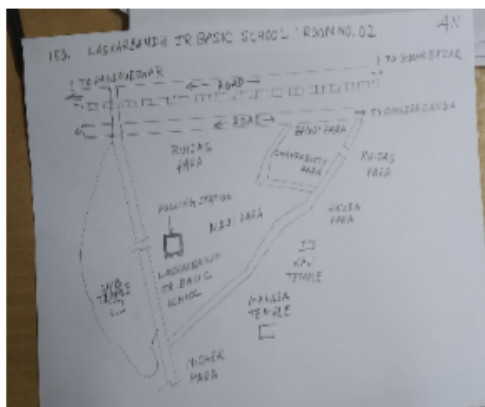

Nazri Naksha