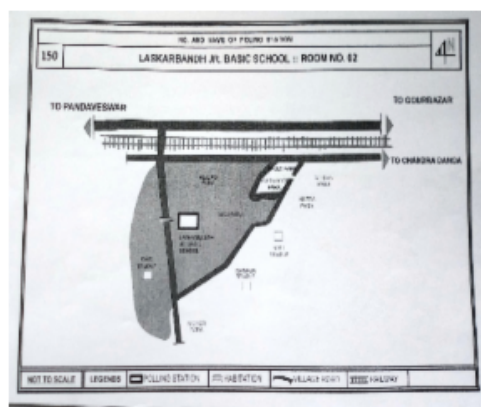

নির্বাচক নিবন্ধন আধিকারিকের স্বাক্ষর

Nazri Naksha

Google Map View

Polling Station Building Front View

Polling Station Front View

Cad View

Key MAP View

বিধানসভা নির্বাচনক্ষেত্রের নং, নাম : 275-পান্ডবেশ্বর