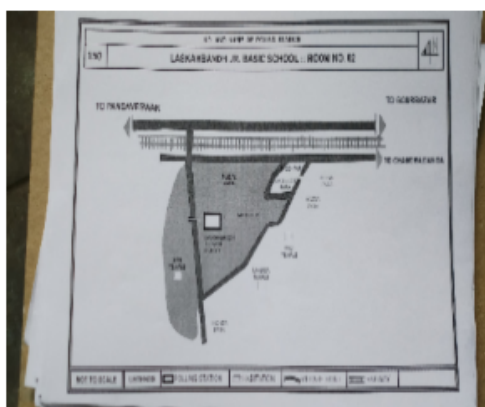

নির্বাচক নিবন্ধন আধিকারিকের স্বাক্ষর

Nazri Naksha

Google Map View

Polling Station Building Front View

Polling Station Front View

Cad View

Key MAP View

বিধানসভা নির্বাচনক্ষেত্রের নং, নাম : 275-পান্ডবেশ্বর