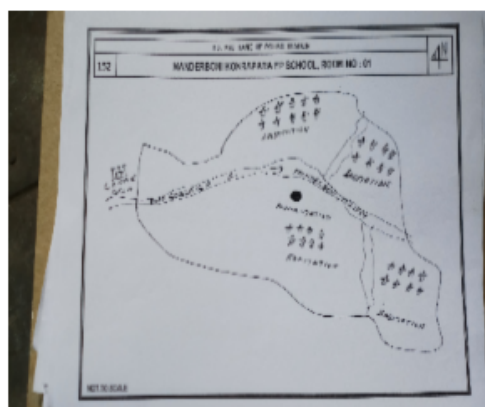

নির্বাচক নিবন্ধন আধিকারিকের স্বাক্ষর

Nazri Naksha

Google Map View

Polling Station Building Front View

Polling Station Front View

Cad View

Key MAP View

বিধানসভা নির্বাচনকেন্দ্রের নং, নাম : 275-পান্ডবেশ্বর
ভাগ নং, নাম : 1-মান্দারবনী গ্রাম ও গোগলা গ্রাম