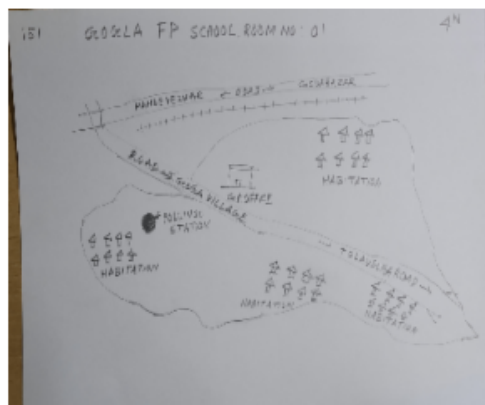

Nazri Naksha