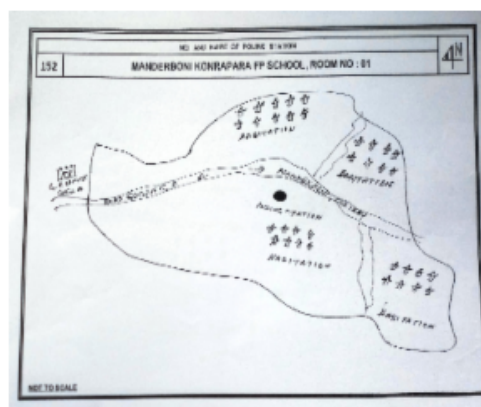

নির্বাচক নিবন্ধন আধিকারিকের স্বাক্ষর

Nazri Naksha

Google Map View

Polling Station Building Front View

Polling Station Front View

Cad View

Key MAP View

বিধানসভা নির্বাচনকেন্দ্রের নং, নাম : 275-পান্ডবেশ্বর
ভাগ নং, নাম : 1-মান্দারবনী গ্রাম ও গোগলা গ্রাম