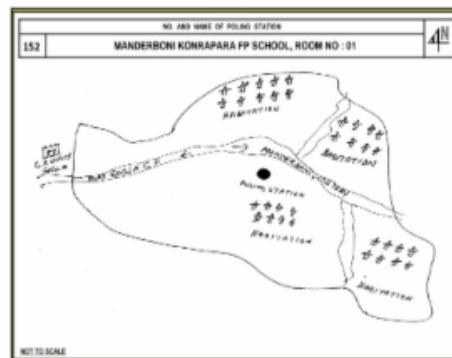

Key MAP View