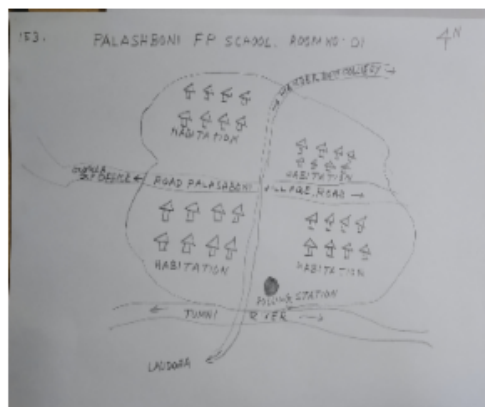

Nazri Naksha