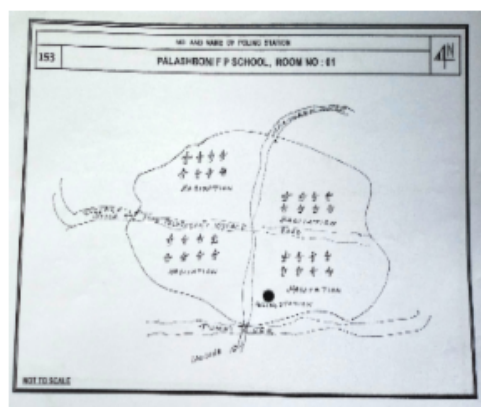

নির্বাচক নিবন্ধন আধিকারিকের স্বাক্ষর

Nazri Naksha

Google Map View

Polling Station Building Front View

Polling Station Front View

Cad View

Key MAP View

1 নাম : সেরিকা বিবি স্বামীর নাম: সেখ আনসুর বাড়ির নং : n0142 বয়স : 39 লিঙ্গ : মহিলা	NSX1338607 ফটো উপলব্ধ	2 নাম : সেখ গিয়াসউদ্দিন পিতার নাম: আবদুল রেজাক বাড়ির নং : n0095 বয়স : 51 লিঙ্গ : পুরুষ	NSX3133840 ফটো উপলব্ধ	3 নাম : সাহানা বিবি স্বামীর নাম: শেখ গিয়াসউদ্দিন বাড়ির নং : n0095 বয়স : 43 লিঙ্গ : মহিলা	DVM2025229 ফটো উপলব্ধ
4 নাম : আতিমা বেগম স্বামীর নাম: সেখ আইনুল বাড়ির নং : n0095 বয়স : 34 লিঙ্গ : মহিলা	NSX0937102 ফটো উপলব্ধ	5 নাম : মহঃ সফিক পিতার নাম: মহঃ ইউনুস বাড়ির নং : n0097 বয়স : 62 লিঙ্গ : পুরুষ	NSX3111861 ফটো উপলব্ধ	6 নাম : সেখ সৈয়ব আলী পিতার নাম: সেখ তৈয়ব বাড়ির নং : n0098 বয়স : 63 লিঙ্গ : পুরুষ	WB/37/264/054410 ফটো উপলব্ধ
7 নাম : কুবেরা বিবি স্বামীর নাম: সেখ সৈয়ব আলি বাড়ির নং : n0098 বয়স : 53 লিঙ্গ : মহিলা	WB/37/264/054293 ফটো উপলব্ধ	8 নাম : সামসুমিহার খাতুন পিতার নাম: সেখ সৈয়দ আলি বাড়ির নং : n0098 বয়স : 34 লিঙ্গ : মহিলা	NSX1142595 ফটো উপলব্ধ	9 নাম : সেখ সালিম পিতার নাম: সেখ আল্লারাখু বাড়ির নং : n0102 বয়স : 66 লিঙ্গ : পুরুষ	WB/37/264/054330 ফটো উপলব্ধ
10 নাম : সেখ নুরআলম পিতার নাম: সেখ সালিম বাড়ির নং : n0102 বয়স : 31 লিঙ্গ : পুরুষ	NSX1434232 ফটো উপলব্ধ	11 নাম : নাসিরুদ্দিন খান পিতার নাম: নুর হোসেন খান বাড়ির নং : n0004 বয়স : 38 লিঙ্গ : পুরুষ	NSX1142777 ফটো উপলব্ধ	12 নাম : সুতফা বিবি স্বামীর নাম: সেখ সেলিম বাড়ির নং : n0102 বয়স : 56 লিঙ্গ : মহিলা	WB/37/264/054202 ফটো উপলব্ধ
13 নাম : সেখ হালিম পিতার নাম: স্বগীয় সেখ রাখু বাড়ির নং : n0103 বয়স : 73 লিঙ্গ : মহিলা	NSX3507662 ফটো উপলব্ধ	14 নাম : আব্দুল হাই পিতার নাম: সেখ হালিম বাড়ির নং : n0103 বয়স : 40 লিঙ্গ : পুরুষ	NSX1022011 ফটো উপলব্ধ	15 নাম : সুতফা বিবি স্বামীর নাম: সেখ হাবিবুল বাড়ির নং : n0103 বয়স : 35 লিঙ্গ : মহিলা	NSX1142652 ফটো উপলব্ধ
16 নাম : সেখ আবুল পিতার নাম: সেখ আহিদ বাড়ির নং : n0119 বয়স : 74 লিঙ্গ : পুরুষ	WB/37/264/054109 ফটো উপলব্ধ	17 নাম : সেখ দিলদার পিতার নাম: সেখ আবুল বাড়ির নং : n0119 বয়স : 41 লিঙ্গ : পুরুষ	NSX1022094 ফটো উপলব্ধ	18 নাম : হাসিনা বিবি স্বামীর নাম: সেখ দিলদার বাড়ির নং : n0119 বয়স : 35 লিঙ্গ : মহিলা	NSX1142660 ফটো উপলব্ধ
19 নাম : লিচুফা খাতুন পিতার নাম: সেখ আবুল বাড়ির নং : n0119 বয়স : 32 লিঙ্গ : মহিলা	NSX1338334 ফটো উপলব্ধ	20 নাম : মাজেদা সেখ স্বামীর নাম: আবুল সেখ বাড়ির নং : n0119 বয়স : 63 লিঙ্গ : মহিলা	WB/37/264/054106 ফটো উপলব্ধ	21 নাম : মর্জিনা বিবি স্বামীর নাম: সেখ সুলতান বাড়ির নং : n0102 বয়স : 32 লিঙ্গ : মহিলা	DVM2025641 ফটো উপলব্ধ
22 নাম : সেখ তাজ মহম্মদ পিতার নাম: আহাতাব আলি বাড়ির নং : n0072 বয়স : 64 লিঙ্গ : পুরুষ	WB/37/264/054088 ফটো উপলব্ধ	23 নাম : মহঃ আজহার উদ্দিন পিতার নাম: সেখ তাজ মহম্মদ বাড়ির নং : n0072 বয়স : 37 লিঙ্গ : পুরুষ	DVM2921849 ফটো উপলব্ধ	24 নাম : খয়রুল্লিশা বিবি স্বামীর নাম: সেখ তাজমহম্মদ বাড়ির নং : n0072 বয়স : 59 লিঙ্গ : মহিলা	WB/37/264/054170 ফটো উপলব্ধ
25 নাম : সেখ নুরমহম্মদ পিতার নাম: সেখ আহাতাব আলি বাড়ির নং : n0072 বয়স : 48 লিঙ্গ : পুরুষ	WB/37/264/054182 ফটো উপলব্ধ	26 নাম : ফতেমা খাতুন পিতার নাম: সেখ গোলাম মুস্তাফা বাড়ির নং : n0074 বয়স : 39 লিঙ্গ : মহিলা	NSX1021930 ফটো উপলব্ধ	27 নাম : সেখ গোলাম মুরতুজা পিতার নাম: সেখ গোলাম মুস্তাফা বাড়ির নং : পলাশবনি বয়স : 30 লিঙ্গ : পুরুষ	NSX1021922 ফটো উপলব্ধ
28 নাম : সিরাজুল ইসলাম পিতার নাম: নুরুল ইসলাম বাড়ির নং : n0076 বয়স : 65 লিঙ্গ : পুরুষ	DVM2324937 ফটো উপলব্ধ	29 নাম : নাসেরা বেগম স্বামীর নাম: সিরাজুল ইসলাম বাড়ির নং : n0076 বয়স : 60 লিঙ্গ : মহিলা	WB/37/264/054420 ফটো উপলব্ধ	30 নাম : সাইফুল ইসলাম পিতার নাম: সিরাজুল ইসলাম বাড়ির নং : n0076 বয়স : 37 লিঙ্গ : পুরুষ	DVM2873230 ফটো উপলব্ধ