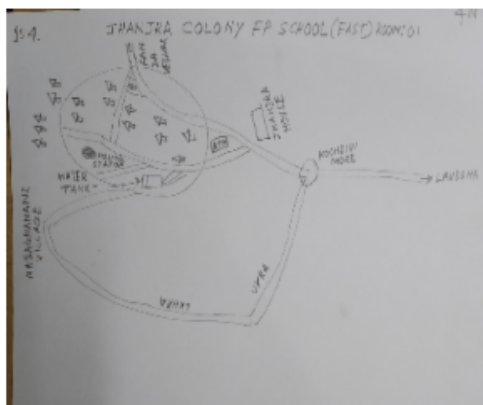

Nazri Naksha