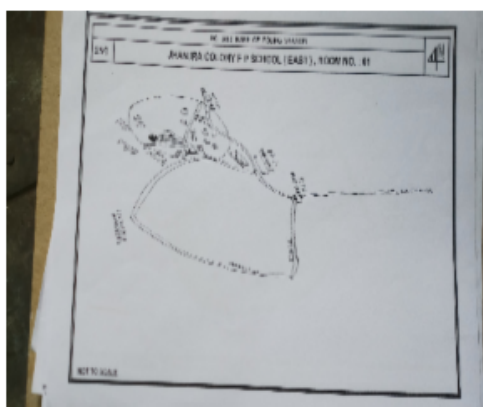

নির্বাচক নিবন্ধন আধিকারিকের স্বাক্ষর

Nazri Naksha

Google Map View

Polling Station Building Front View

Polling Station Front View

Cad View

Key MAP View

1 নাম : নমিতা দেবী স্বামীর নাম: অমল কুমার শর্মা বাড়ির নং : n0384 বয়স : 46 লিঙ্গ : মহিলা	DVM2923829	ফটো উপলব্ধ	2 নাম : অনিতা দেবি স্বামীর নাম: সুরেন্দ্র মোদি বাড়ির নং : n0374 বয়স : 47 লিঙ্গ : মহিলা	NSX1473362	ফটো উপলব্ধ	3 নাম : সঞ্জু কুমারী পিতার নাম: বিরেন্দ্র প্রসাদ কুরমী বাড়ির নং : 35/206 B-TYPE বয়স : 30 লিঙ্গ : মহিলা	NSX1436831	ফটো উপলব্ধ
4 নাম : খুশবু কুমারী পিতার নাম: যুগল কিশোর বর্নওয়াল বাড়ির নং : n0372 বয়স : 31 লিঙ্গ : মহিলা	NSX1473347	ফটো উপলব্ধ	5 নাম : আজমিরা খাতুন স্বামীর নাম: মজাফফার হোসেন বাড়ির নং : n0260 বয়স : 41 লিঙ্গ : মহিলা	NSX0601708	ফটো উপলব্ধ	6 নাম : মাধবী চৌধুরী স্বামীর নাম: সুখেন্দু চৌধুরী বাড়ির নং : n0252 বয়স : 58 লিঙ্গ : মহিলা	DVM2923043	ফটো উপলব্ধ
7 নাম : লীলা দেবী স্বামীর নাম: পারস নাথ দাস বাড়ির নং : Nhs-39/298 বয়স : 58 লিঙ্গ : মহিলা	NSX3334612	ফটো উপলব্ধ	8 নাম : প্রিয়াঙ্কা কুমারী পিতার নাম: বিনয় কোড়া বাড়ির নং : B/43 বয়স : 35 লিঙ্গ : মহিলা	NSX1338789	ফটো উপলব্ধ	9 নাম : সহজদী পরবিন অন্যান্য: মোহাম্মদ তৌহিদ আনসারি বাড়ির নং : হস 109/807 বয়স : 23 লিঙ্গ : মহিলা	NSX3395837	ফটো উপলব্ধ
10 নাম : রীনা কুমারী স্বামীর নাম: হরিকেশ গোপ বাড়ির নং : বী, টাইপ-29/170 বয়স : 31 লিঙ্গ : মহিলা	NSX1339522	ফটো উপলব্ধ	11 নাম : নরেন্দ্র সুনন্দী পিতার নাম: দীপ প্রসাদ অনুবাগী বাড়ির নং : সু/10/88 বয়স : 36 লিঙ্গ : পুরুষ	NSX3393055	ফটো উপলব্ধ	12 নাম : আকাশ কুমার আগরওয়াল পিতার নাম: সুরেন্দ্র আগরওয়াল বাড়ির নং : n0071 বয়স : 29 লিঙ্গ : পুরুষ	NSX1585595	ফটো উপলব্ধ
13 নাম : অমিত অগ্রবাল পিতার নাম: সুরেন্দ্র আগরওয়াল বাড়ির নং : বাঁধারা কলোনি বয়স : 35 লিঙ্গ : পুরুষ	NSX1022565	ফটো উপলব্ধ	14 নাম : তিকি আগরওয়াল পিতার নাম: মহেন্দ্র কুমার আগরওয়াল বাড়ির নং : n0071 বয়স : 29 লিঙ্গ : পুরুষ	NSX1338631	ফটো উপলব্ধ	15 নাম : শান্তিদেবী আগরওয়াল স্বামীর নাম: মোহন আগরওয়াল বাড়ির নং : n0071 বয়স : 79 লিঙ্গ : মহিলা	WB/37/264/072307	ফটো উপলব্ধ
16 নাম : দুলারী আগরওয়াল স্বামীর নাম: মহেন্দ্র আগরওয়াল বাড়ির নং : n0071 বয়স : 59 লিঙ্গ : মহিলা	WB/37/264/072308	ফটো উপলব্ধ	17 নাম : মমতাদেবী আগরওয়াল স্বামীর নাম: সুরেন্দ্র আগরওয়াল বাড়ির নং : n0071 বয়স : 54 লিঙ্গ : মহিলা	WB/37/264/072310	ফটো উপলব্ধ	18 নাম : অরুণ কুমার আচার্য পিতার নাম: গোড় হরি আচার্য বাড়ির নং : বি টাইপ 13/73 বয়স : 61 লিঙ্গ : পুরুষ	DVM1490440	ফটো উপলব্ধ
19 নাম : শুভজিৎ আচার্য পিতার নাম: অরুণ কুমার আচার্য বাড়ির নং : বি টাইপ 13/73 বয়স : 30 লিঙ্গ : পুরুষ	NSX1434620	ফটো উপলব্ধ	20 নাম : মহুয়া আচার্য স্বামীর নাম: অরুণ কুমার আচার্য বাড়ির নং : n0277 বয়স : 53 লিঙ্গ : মহিলা	DVM1490457	ফটো উপলব্ধ	21 নাম : পিংকি কর্মকার স্বামীর নাম: সুভাষ কর্মকার বাড়ির নং : এন40/235 বয়স : 34 লিঙ্গ : মহিলা	NSX1792910	ফটো উপলব্ধ
22 নাম : সুভাষ কর্মকার পিতার নাম: হীরালাল কর্মকার বাড়ির নং : 40/235 বয়স : 35 লিঙ্গ : পুরুষ	NSX1434513	ফটো উপলব্ধ	23 নাম : জিত কুমার স্বামীর নাম: মোহন সিং বাড়ির নং : n0889 বয়স : 38 লিঙ্গ : মহিলা	WB/37/264/078213	ফটো উপলব্ধ	24 নাম : সুবল চন্দ্র কুণ্ডু পিতার নাম: অতিক কুণ্ডু বাড়ির নং : n0125 বয়স : 65 লিঙ্গ : পুরুষ	WB/37/264/072290	ফটো উপলব্ধ
25 নাম : চৈতালী কুন্ডু পিতার নাম: সুবল চন্দ্র কুন্ডু বাড়ির নং : n0125 বয়স : 42 লিঙ্গ : মহিলা	DVM2334969	ফটো উপলব্ধ	26 নাম : মৌমিতা কুন্ডু পিতার নাম: সুবল চন্দ্র কুন্ডু বাড়ির নং : n0125 বয়স : 36 লিঙ্গ : মহিলা	NSX1022672	ফটো উপলব্ধ	27 নাম : কাঞ্চন কুণ্ডু স্বামীর নাম: সুবল চন্দ্র কুণ্ডু বাড়ির নং : n0125 বয়স : 60 লিঙ্গ : মহিলা	NSX3165081	ফটো উপলব্ধ
28 নাম : আমান কুমার পিতার নাম: বিরেন্দ্র প্রসাদ কুমী বাড়ির নং : n0447 বয়স : 26 লিঙ্গ : পুরুষ	NSX1721265	ফটো উপলব্ধ	29 নাম : অশোক কুমার পিতার নাম: গঙ্গাধারী রাম বাড়ির নং : 9 দে টাইপ বয়স : 56 লিঙ্গ : পুরুষ	DVM2336014	ফটো উপলব্ধ	30 নাম : জয়দেব দাস পিতার নাম: বংশীবদন দাস বাড়ির নং : বী/44/261 বয়স : 40 লিঙ্গ : পুরুষ	GQG2344455	ফটো উপলব্ধ