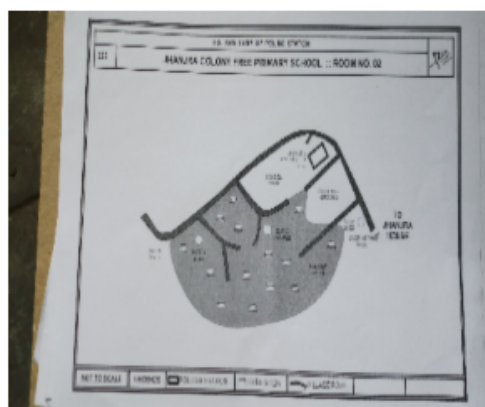

নির্বাচক নিবন্ধন আধিকারিকের স্বাক্ষর

Nazri Naksha

Google Map View

Polling Station Building Front View

Polling Station Front View

Cad View

Key MAP View

1 নাম : সেখ কবীর পিতার নাম : হাবু সেখ বাড়ির নং : n0003 বয়স : 58 লিঙ্গ : পুরুষ	DVM2040772 ফটো উপলব্ধ	2 নাম : রুকসানা বিবি স্বামীর নাম : সেখ কবির বাড়ির নং : 75/547 বয়স : 49 লিঙ্গ : মহিলা	NSX0605477 ফটো উপলব্ধ	3 নাম : জালালউদ্দিন খান পিতার নাম : নিজামুদ্দিন খান বাড়ির নং : 152/1105 বয়স : 53 লিঙ্গ : পুরুষ	DVM1489616 ফটো উপলব্ধ
4 নাম : হাসিনা খাতুন স্বামীর নাম : জালালুদ্দিন খান বাড়ির নং : 152/1105 বয়স : 49 লিঙ্গ : মহিলা	DVM1489608 ফটো উপলব্ধ	5 নাম : মুন্না দেবী স্বামীর নাম : রাজকুমার মোদী বাড়ির নং : n0319 বয়স : 48 লিঙ্গ : মহিলা	NSX1436435 ফটো উপলব্ধ	6 নাম : জামাল উদ্দিন অন্যান্য : খলিল মিঞা বাড়ির নং : n0342 বয়স : 58 লিঙ্গ : পুরুষ	NSX1721547 ফটো উপলব্ধ
7 নাম : আজ হারুদ্দীন পিতার নাম : জামাল উদ্দিন বাড়ির নং : ঝাঁঝারা কলোনী বয়স : 28 লিঙ্গ : পুরুষ	NSX3462710 ফটো উপলব্ধ	8 নাম : পরমা দেবী স্বামীর নাম : পতিত পাবন ভূঁইয়া বাড়ির নং : n0225 বয়স : 63 লিঙ্গ : মহিলা	NSX0605469 ফটো উপলব্ধ	9 নাম : গায়ত্রী বাই স্বামীর নাম : রাজকুমার ধোবী বাড়ির নং : n0306 বয়স : 48 লিঙ্গ : মহিলা	NSX1435346 ফটো উপলব্ধ
10 নাম : হিনা খাতুন পিতার নাম : জালালুদ্দিন খান বাড়ির নং : N152/1105 বয়স : 26 লিঙ্গ : মহিলা	NSX3228756 ফটো উপলব্ধ	11 নাম : আফতাব আলম খান পিতার নাম : জালালুদ্দিন খান বাড়ির নং : ব্লোক-152/1105 বয়স : 23 লিঙ্গ : পুরুষ	NSX3329349 ফটো উপলব্ধ	12 নাম : বিশাল কুমার সিংহ পিতার নাম : শক্রয়ন সিংহ বাড়ির নং : কা টাইপ 154/1122 বয়স : 26 লিঙ্গ : পুরুষ	NSX3133105 ফটো উপলব্ধ
13 নাম : ওমকার কোলে পিতার নাম : ঝালো কোলে বাড়ির নং : 162/1185 বয়স : 21 লিঙ্গ : পুরুষ	NSX3451044 ফটো উপলব্ধ	14 নাম : আলতাব খান পিতার নাম : জালালুদ্দিন খান বাড়ির নং : ব্লোক-152/1105 বয়স : 20 লিঙ্গ : পুরুষ	NSX3455508 ফটো উপলব্ধ	15 নাম : আশুতোষ অধিকারী পিতার নাম : রামাপদ অধিকারী বাড়ির নং : n0281 বয়স : 44 লিঙ্গ : পুরুষ	NSX1339233 ফটো উপলব্ধ
16 নাম : তারামনি অধিকারী স্বামীর নাম : আশুতোষ অধিকারী বাড়ির নং : n0282 বয়স : 43 লিঙ্গ : মহিলা	NSX1339241 ফটো উপলব্ধ	17 নাম : সাহিন পারভিন স্বামীর নাম : এম ডি আজহার আনসারী বাড়ির নং : n0024 বয়স : 36 লিঙ্গ : মহিলা	NSX1435460 ফটো উপলব্ধ	18 নাম : মহম্মদ ফহিয়াজ পিতার নাম : ফুলমহম্মদ আনসারী বাড়ির নং : n0025 বয়স : 28 লিঙ্গ : পুরুষ	NSX1585603 ফটো উপলব্ধ
19 নাম : রানি খাতুন পিতার নাম : ইসলাম মিঞা বাড়ির নং : n0025 বয়স : 25 লিঙ্গ : মহিলা	NSX1339498 ফটো উপলব্ধ	20 নাম : সিরাজ আনসারী পিতার নাম : বরহান মিয়া বাড়ির নং : 88/644 বয়স : 60 লিঙ্গ : পুরুষ	DVM1486646 ফটো উপলব্ধ	21 নাম : সাহিনা খাতুন পিতার নাম : সিরাজ আনসারী বাড়ির নং : 88/644 বয়স : 32 লিঙ্গ : মহিলা	NSX1339183 ফটো উপলব্ধ
22 নাম : এম.ডি মিরাজ আনসারি পিতার নাম : এম.ডি সিরাজ আনসারি বাড়ির নং : 88/644 বয়স : 30 লিঙ্গ : পুরুষ	NSX1585736 ফটো উপলব্ধ	23 নাম : মোহম্মদ আজহার আনসারি পিতার নাম : আবদুল্লা আনসারি বাড়ির নং : কুটার নং- এনএইচএস 98/717 বয়স : 40 লিঙ্গ : পুরুষ	NSX1145176 ফটো উপলব্ধ	24 নাম : সালেহা খাতুন স্বামীর নাম : আব্দুস আনসারি বাড়ির নং : কুটার নং এনএইচএস 98/717 বয়স : 59 লিঙ্গ : মহিলা	DVM1664861 ফটো উপলব্ধ
25 নাম : মহঃ মেরাজ পিতার নাম : ফুল মহম্মদ বাড়ির নং : n0025 বয়স : 27 লিঙ্গ : পুরুষ	NSX1721570 ফটো উপলব্ধ	26 নাম : নুরজাহান খাতুন স্বামীর নাম : সিরাজ আনসারী বাড়ির নং : 88/644 বয়স : 57 লিঙ্গ : মহিলা	DVM1486653 ফটো উপলব্ধ	27 নাম : নারায়ণ পাল পিতার নাম : প্রবোধ পাল বাড়ির নং : এন0025 বয়স : 29 লিঙ্গ : পুরুষ	NSX3288255 ফটো উপলব্ধ
28 নাম : বেবী কুমারী পিতার নাম : সূর্যনারায়ন মোদি বাড়ির নং : n0348 বয়স : 26 লিঙ্গ : মহিলা	NSX1721737 ফটো উপলব্ধ	29 নাম : অনুপমা কুমারী স্বামীর নাম : হরেন্দ্র সিং বাড়ির নং : 86/625 বয়স : 39 লিঙ্গ : মহিলা	NSX0605634 ফটো উপলব্ধ	30 নাম : আর্তি কুমারী পিতার নাম : রাম বিলাস ভূঁইয়া বাড়ির নং : এন.এচ.এস-111/825 বয়স : 29 লিঙ্গ : মহিলা	NSX1806082 ফটো উপলব্ধ