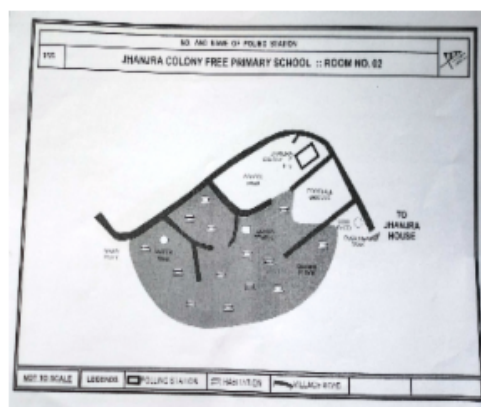

নির্বাচক নিবন্ধন আধিকারিকের স্বাক্ষর

Nazri Naksha

Google Map View

Polling Station Building Front View

Polling Station Front View

Cad View

Key MAP View

1 নাম : সেখ কবীর পিতার নাম : হাবু সেখ বাড়ির নং : n0003 বয়স : 58 লিঙ্গ : পুরুষ	DVM2040772 ফটো উপলব্ধ	2 নাম : রুকসানা বিবি স্বামীর নাম : সেখ কবির বাড়ির নং : 75/547 বয়স : 49 লিঙ্গ : মহিলা	NSX0605477 ফটো উপলব্ধ	3 নাম : জালালউদ্দিন খান পিতার নাম : নিজামুদ্দিন খান বাড়ির নং : 152/1105 বয়স : 53 লিঙ্গ : পুরুষ	DVM1489616 ফটো উপলব্ধ
4 নাম : হাসিনা খাতুন স্বামীর নাম : জালালুদ্দিন খান বাড়ির নং : 152/1105 বয়স : 49 লিঙ্গ : মহিলা	DVM1489608 ফটো উপলব্ধ	5 নাম : মুন্না দেবী স্বামীর নাম : রাজকুমার মোদী বাড়ির নং : n0319 বয়স : 48 লিঙ্গ : মহিলা	NSX1436435 ফটো উপলব্ধ	6 নাম : জামাল উদ্দিন অন্যান্য : খলিল মিঞা বাড়ির নং : n0342 বয়স : 58 লিঙ্গ : পুরুষ	NSX1721547 ফটো উপলব্ধ
7 নাম : আজ হারুদ্দীন পিতার নাম : জামাল উদ্দিন বাড়ির নং : ঝাঁঝারা কলোনী বয়স : 28 লিঙ্গ : পুরুষ	NSX3462710 ফটো উপলব্ধ	8 নাম : পরমা দেবী স্বামীর নাম : পতিত পাবন ভূঁইয়া বাড়ির নং : n0225 বয়স : 63 লিঙ্গ : মহিলা	NSX0605469 ফটো উপলব্ধ	9 নাম : গায়ত্রী বাই স্বামীর নাম : রাজকুমার ধোবী বাড়ির নং : n0306 বয়স : 48 লিঙ্গ : মহিলা	NSX1435346 ফটো উপলব্ধ
10 নাম : হিনা খাতুন পিতার নাম : জালালুদ্দিন খান বাড়ির নং : N152/1105 বয়স : 26 লিঙ্গ : মহিলা	NSX3228756 ফটো উপলব্ধ	11 নাম : আফতাব আলম খান পিতার নাম : জালালুদ্দিন খান বাড়ির নং : ব্লোক-152/1105 বয়স : 23 লিঙ্গ : পুরুষ	NSX3329349 ফটো উপলব্ধ	12 নাম : বিশাল কুমার সিংহ পিতার নাম : শক্রয়ন সিংহ বাড়ির নং : কা টাইপ 154/1122 বয়স : 26 লিঙ্গ : পুরুষ	NSX3133105 ফটো উপলব্ধ
13 নাম : ওমকার কোলে পিতার নাম : ঝালো কোলে বাড়ির নং : 162/1185 বয়স : 21 লিঙ্গ : পুরুষ	NSX3451044 ফটো উপলব্ধ	14 নাম : আলতাব খান পিতার নাম : জালালুদ্দিন খান বাড়ির নং : ব্লোক-152/1105 বয়স : 20 লিঙ্গ : পুরুষ	NSX3455508 ফটো উপলব্ধ	15 নাম : আশুতোষ অধিকারী পিতার নাম : রামাপদ অধিকারী বাড়ির নং : n0281 বয়স : 44 লিঙ্গ : পুরুষ	NSX1339233 ফটো উপলব্ধ
16 নাম : তারামনি অধিকারী স্বামীর নাম : আশুতোষ অধিকারী বাড়ির নং : n0282 বয়স : 43 লিঙ্গ : মহিলা	NSX1339241 ফটো উপলব্ধ	17 নাম : সাহিন পারভিন স্বামীর নাম : এম ডি আজহার আনসারী বাড়ির নং : n0024 বয়স : 36 লিঙ্গ : মহিলা	NSX1435460 ফটো উপলব্ধ	18 নাম : মহম্মদ ফহিয়াজ পিতার নাম : ফুলমহম্মদ আনসারী বাড়ির নং : n0025 বয়স : 28 লিঙ্গ : পুরুষ	NSX1585603 ফটো উপলব্ধ
19 নাম : রানি খাতুন পিতার নাম : ইসলাম মিঞা বাড়ির নং : n0025 বয়স : 25 লিঙ্গ : মহিলা	NSX1339498 ফটো উপলব্ধ	20 নাম : সিরাজ আনসারী পিতার নাম : বরহান মিয়া বাড়ির নং : 88/644 বয়স : 60 লিঙ্গ : পুরুষ	DVM1486646 ফটো উপলব্ধ	21 নাম : সাহিনা খাতুন পিতার নাম : সিরাজ আনসারী বাড়ির নং : 88/644 বয়স : 32 লিঙ্গ : মহিলা	NSX1339183 ফটো উপলব্ধ
22 নাম : এম.ডি মিরাজ আনসারি পিতার নাম : এম.ডি সিরাজ আনসারি বাড়ির নং : 88/644 বয়স : 30 লিঙ্গ : পুরুষ	NSX1585736 ফটো উপলব্ধ	23 নাম : মোহম্মদ আজহার আনসারি পিতার নাম : আবদুল্লা আনসারি বাড়ির নং : কুটার নং- এনএইচএস 98/717 বয়স : 40 লিঙ্গ : পুরুষ	NSX1145176 ফটো উপলব্ধ	24 নাম : সালেহা খাতুন স্বামীর নাম : আব্দুস আনসারি বাড়ির নং : কুটার নং এনএইচএস 98/717 বয়স : 59 লিঙ্গ : মহিলা	DVM1664861 ফটো উপলব্ধ
25 নাম : মহঃ মেরাজ পিতার নাম : ফুল মহম্মদ বাড়ির নং : n0025 বয়স : 27 লিঙ্গ : পুরুষ	NSX1721570 ফটো উপলব্ধ	26 নাম : নুরজাহান খাতুন স্বামীর নাম : সিরাজ আনসারী বাড়ির নং : 88/644 বয়স : 57 লিঙ্গ : মহিলা	DVM1486653 ফটো উপলব্ধ	27 নাম : নারায়ণ পাল পিতার নাম : প্রবোধ পাল বাড়ির নং : এন0025 বয়স : 29 লিঙ্গ : পুরুষ	NSX3288255 ফটো উপলব্ধ
28 নাম : বেবী কুমারী পিতার নাম : সূর্যনারায়ন মোদি বাড়ির নং : n0348 বয়স : 26 লিঙ্গ : মহিলা	NSX1721737 ফটো উপলব্ধ	29 নাম : অনুপমা কুমারী স্বামীর নাম : হরেন্দ্র সিং বাড়ির নং : 86/625 বয়স : 39 লিঙ্গ : মহিলা	NSX0605634 ফটো উপলব্ধ	30 নাম : আর্তি কুমারী পিতার নাম : রাম বিলাস ভূঁইয়া বাড়ির নং : এন.এচ.এস-111/825 বয়স : 29 লিঙ্গ : মহিলা	NSX1806082 ফটো উপলব্ধ