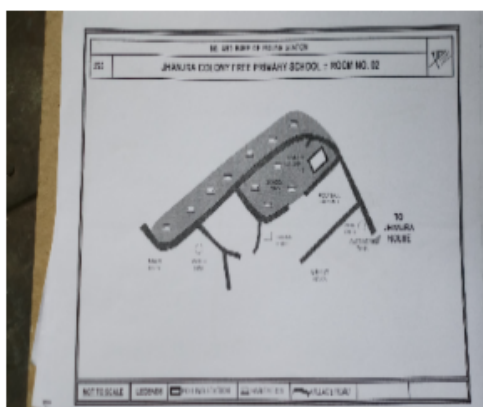

নির্বাচক নিবন্ধন আধিকারিকের স্বাক্ষর

Nazri Naksha

Google Map View

Polling Station Building Front View

Polling Station Front View

Cad View

Key MAP View

|  |            |            |   |                  |            |  |                  |            |
|--|------------|------------|---|------------------|------------|--|------------------|------------|
| 1<br>নাম : মিনা দেবী<br>স্বামীর নাম: অশোক সিং<br>বাড়ির নং : 141/1013<br>বয়স : 56 লিঙ্গ : মহিলা                     | NSX0937581 | ফটো উপলব্ধ | 2<br>নাম : রীতা দেবী<br>স্বামীর নাম: মনোজ হরিজন<br>বাড়ির নং : 111/822<br>বয়স : 36 লিঙ্গ : মহিলা               | NSX1435841       | ফটো উপলব্ধ | 3<br>নাম : রাজমুনি দেবী<br>স্বামীর নাম: শম্ভুনাথ যাদব<br>বাড়ির নং : n0270<br>বয়স : 56 লিঙ্গ : মহিলা            | NSX1244854       | ফটো উপলব্ধ |
| 4<br>নাম : সুবোধ কুমার<br>পিতার নাম: হরিলাল কেউট<br>বাড়ির নং : 148/1075<br>বয়স : 37 লিঙ্গ : পুরুষ                  | NSX1244862 | ফটো উপলব্ধ | 5<br>নাম : সিমা দেবী<br>স্বামীর নাম: সুভাষ ভূঁইয়া<br>বাড়ির নং : n0283<br>বয়স : 51 লিঙ্গ : মহিলা              | NSX1339829       | ফটো উপলব্ধ | 6<br>নাম : সোণ্ডোজ কুমার<br>পিতার নাম: শম্ভুনাথ যাদব<br>বাড়ির নং : 114/845<br>বয়স : 37 লিঙ্গ : পুরুষ           | NSX1244847       | ফটো উপলব্ধ |
| 7<br>নাম : বিজয় কুমার বপ<br>পিতার নাম: রঘুনাথ<br>বাড়ির নং : nhs/131/968<br>বয়স : 54 লিঙ্গ : পুরুষ                 | NSX0611939 | ফটো উপলব্ধ | 8<br>নাম : অরুণ কুমার ত্রিমাল<br>পিতার নাম: সীতেশ সমাল<br>বাড়ির নং : কে/টি/152/1102<br>বয়স : 43 লিঙ্গ : পুরুষ | NSX3332053       | ফটো উপলব্ধ | 9<br>নাম : দয়াময় কুমার সিংহ<br>মায়ের নাম: উষা দেবী সিংহ<br>বাড়ির নং : কে/132/970<br>বয়স : 29 লিঙ্গ : পুরুষ  | NSX3186913       | ফটো উপলব্ধ |
| 10<br>নাম : কাঞ্চন কুমারী<br>পিতার নাম: রামকরণ গোপ<br>বাড়ির নং : হস-72/529<br>বয়স : 25 লিঙ্গ : মহিলা               | NSX3187648 | ফটো উপলব্ধ | 11<br>নাম : রোশনী কুমারী<br>পিতার নাম: সরবন দাস<br>বাড়ির নং : কা টিপ 12এন/952<br>বয়স : 25 লিঙ্গ : মহিলা       | NSX3187895       | ফটো উপলব্ধ | 12<br>নাম : পূজা কুমারী<br>পিতার নাম: পরবংশ মাহাতো<br>বাড়ির নং : n0330<br>বয়স : 27 লিঙ্গ : মহিলা               | NSX1674696       | ফটো উপলব্ধ |
| 13<br>নাম : অনু কুমারী দবে<br>পিতার নাম: ভগবতী দয়াল দবে<br>বাড়ির নং : কা হেয়প-161/1178<br>বয়স : 27 লিঙ্গ : মহিলা | NSX3187150 | ফটো উপলব্ধ | 14<br>নাম : আনন্দ কোল<br>পিতার নাম: রুপান কোল<br>বাড়ির নং : 81/583<br>বয়স : 53 লিঙ্গ : পুরুষ                  | NSX1435866       | ফটো উপলব্ধ | 15<br>নাম : পার্বতী কোল<br>স্বামীর নাম: অনন্দ কোল<br>বাড়ির নং : n0292<br>বয়স : 37 লিঙ্গ : মহিলা                | NSX1674688       | ফটো উপলব্ধ |
| 16<br>নাম : শিশির খয়রা<br>পিতার নাম: দেবু খয়রা<br>বাড়ির নং : n0289<br>বয়স : 64 লিঙ্গ : পুরুষ                     | NSX1371293 | ফটো উপলব্ধ | 17<br>নাম : সন্তোষ খেলোয়ার<br>পিতার নাম: কুলেশ খেলোয়ার<br>বাড়ির নং : 156/1137<br>বয়স : 55 লিঙ্গ : পুরুষ     | DVM2606820       | ফটো উপলব্ধ | 18<br>নাম : নেহারমণি খেলোয়ার<br>স্বামীর নাম: সন্তোষ খেলোয়ার<br>বাড়ির নং : 156/1137<br>বয়স : 50 লিঙ্গ : মহিলা | DVM2606838       | ফটো উপলব্ধ |
| 19<br>নাম : পূজা কুমারী<br>পিতার নাম: সন্তোষ খেঙ্কর<br>বাড়ির নং : 155<br>বয়স : 25 লিঙ্গ : মহিলা                    | NSX1769876 | ফটো উপলব্ধ | 20<br>নাম : মিতু গড়াই<br>স্বামীর নাম: কার্তিক গড়াই<br>বাড়ির নং : 80/577<br>বয়স : 30 লিঙ্গ : মহিলা           | NSX3302049       | ফটো উপলব্ধ | 21<br>নাম : লক্ষ্মীনারায়ণ গঁরাই<br>পিতার নাম: গোবর্ধন গঁরাই<br>বাড়ির নং : 80/577<br>বয়স : 62 লিঙ্গ : পুরুষ    | DVM2606861       | ফটো উপলব্ধ |
| 22<br>নাম : রেবতী গঁরাই<br>স্বামীর নাম: লক্ষ্মীনারায়ণ গঁরাই<br>বাড়ির নং : 80/577<br>বয়স : 56 লিঙ্গ : মহিলা        | DVM2606879 | ফটো উপলব্ধ | 23<br>নাম : গনেশ গঁরাই<br>পিতার নাম: লক্ষ্মীনারায়ণ গঁরাই<br>বাড়ির নং : 80/577<br>বয়স : 41 লিঙ্গ : পুরুষ      | DVM2606887       | ফটো উপলব্ধ | 24<br>নাম : কার্তিক গোরৈন<br>পিতার নাম: লক্ষ্মী নারায়ণ গোরৈন<br>বাড়ির নং : 80/577<br>বয়স : 39 লিঙ্গ : পুরুষ   | DVM2874758       | ফটো উপলব্ধ |
| 25<br>নাম : খুবু গোরাই<br>স্বামীর নাম: গনেশ গঁরাই<br>বাড়ির নং : 80/577<br>বয়স : 35 লিঙ্গ : মহিলা                   | NSX1143866 | ফটো উপলব্ধ | 26<br>নাম : গৌতমগিরি গিরি<br>পিতার নাম: মুশাফীর গিরি<br>বাড়ির নং : n0079<br>বয়স : 66 লিঙ্গ : পুরুষ            | WB/37/264/072007 | ফটো উপলব্ধ | 27<br>নাম : দশয়ত্তীদেবী গীরা<br>স্বামীর নাম: গৌতম গীরা<br>বাড়ির নং : n0079<br>বয়স : 61 লিঙ্গ : মহিলা          | WB/37/264/072004 | ফটো উপলব্ধ |
| 28<br>নাম : রাকেশ গিরি<br>স্বামীর নাম: গৌতম গিরি<br>বাড়ির নং : 83/597<br>বয়স : 37 লিঙ্গ : মহিলা                    | NSX0605584 | ফটো উপলব্ধ | 29<br>নাম : খুসবু গিরি<br>স্বামীর নাম: রাকেশ গিরি<br>বাড়ির নং : 83/597<br>বয়স : 36 লিঙ্গ : মহিলা              | NSX1143874       | ফটো উপলব্ধ | 30<br>নাম : পুষ্পা ভারতী<br>স্বামীর নাম: ব্রজেশ গিরী<br>বাড়ির নং : 83/597<br>বয়স : 42 লিঙ্গ : মহিলা            | NSX1436005       | ফটো উপলব্ধ |