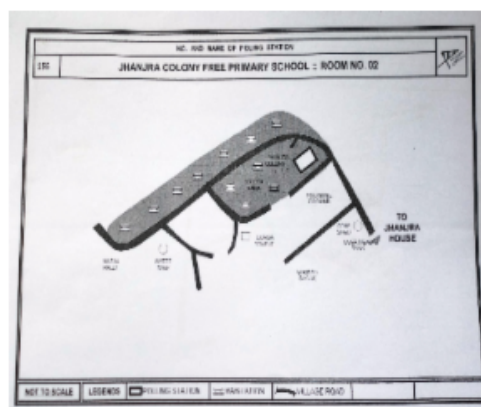

নির্বাচক নিবন্ধন আধিকারিকের স্বাক্ষর

Nazri Naksha

Google Map View

Polling Station Building Front View

Polling Station Front View

Cad View

Key MAP View

|  |            |            |   |                  |            |  |                  |            |
|--|------------|------------|---|------------------|------------|--|------------------|------------|
| 1<br>নাম : মিনা দেবী<br>স্বামীর নাম: অশোক সিং<br>বাড়ির নং : 141/1013<br>বয়স : 56 লিঙ্গ : মহিলা                     | NSX0937581 | ফটো উপলব্ধ | 2<br>নাম : রীতা দেবী<br>স্বামীর নাম: মনোজ হরিজন<br>বাড়ির নং : 111/822<br>বয়স : 36 লিঙ্গ : মহিলা               | NSX1435841       | ফটো উপলব্ধ | 3<br>নাম : রাজমুনি দেবী<br>স্বামীর নাম: শম্ভুনাথ যাদব<br>বাড়ির নং : n0270<br>বয়স : 56 লিঙ্গ : মহিলা            | NSX1244854       | ফটো উপলব্ধ |
| 4<br>নাম : সুবোধ কুমার<br>পিতার নাম: হরিলাল কেউট<br>বাড়ির নং : 148/1075<br>বয়স : 37 লিঙ্গ : পুরুষ                  | NSX1244862 | ফটো উপলব্ধ | 5<br>নাম : সিমা দেবী<br>স্বামীর নাম: সুভাষ ভূঁইয়া<br>বাড়ির নং : n0283<br>বয়স : 51 লিঙ্গ : মহিলা              | NSX1339829       | ফটো উপলব্ধ | 6<br>নাম : সোণ্ডোজ কুমার<br>পিতার নাম: শম্ভুনাথ যাদব<br>বাড়ির নং : 114/845<br>বয়স : 37 লিঙ্গ : পুরুষ           | NSX1244847       | ফটো উপলব্ধ |
| 7<br>নাম : বিজয় কুমার বপ<br>পিতার নাম: রঘুনাথ<br>বাড়ির নং : nhs/131/968<br>বয়স : 54 লিঙ্গ : পুরুষ                 | NSX0611939 | ফটো উপলব্ধ | 8<br>নাম : অরুণ কুমার ত্রিমাল<br>পিতার নাম: সীতেশ সমাল<br>বাড়ির নং : কে/টি/152/1102<br>বয়স : 43 লিঙ্গ : পুরুষ | NSX3332053       | ফটো উপলব্ধ | 9<br>নাম : দয়াময় কুমার সিংহ<br>মায়ের নাম: উষা দেবী সিংহ<br>বাড়ির নং : কে/132/970<br>বয়স : 29 লিঙ্গ : পুরুষ  | NSX3186913       | ফটো উপলব্ধ |
| 10<br>নাম : কাঞ্চন কুমারী<br>পিতার নাম: রামকরণ গোপ<br>বাড়ির নং : হস-72/529<br>বয়স : 25 লিঙ্গ : মহিলা               | NSX3187648 | ফটো উপলব্ধ | 11<br>নাম : রোশনী কুমারী<br>পিতার নাম: সরবন দাস<br>বাড়ির নং : কা টিপ 12এন/952<br>বয়স : 25 লিঙ্গ : মহিলা       | NSX3187895       | ফটো উপলব্ধ | 12<br>নাম : পূজা কুমারী<br>পিতার নাম: পরবংশ মাহাতো<br>বাড়ির নং : n0330<br>বয়স : 27 লিঙ্গ : মহিলা               | NSX1674696       | ফটো উপলব্ধ |
| 13<br>নাম : অনু কুমারী দবে<br>পিতার নাম: ভগবতী দয়াল দবে<br>বাড়ির নং : কা হেয়প-161/1178<br>বয়স : 27 লিঙ্গ : মহিলা | NSX3187150 | ফটো উপলব্ধ | 14<br>নাম : আনন্দ কোল<br>পিতার নাম: রুপান কোল<br>বাড়ির নং : 81/583<br>বয়স : 53 লিঙ্গ : পুরুষ                  | NSX1435866       | ফটো উপলব্ধ | 15<br>নাম : পার্বতী কোল<br>স্বামীর নাম: অনন্দ কোল<br>বাড়ির নং : n0292<br>বয়স : 37 লিঙ্গ : মহিলা                | NSX1674688       | ফটো উপলব্ধ |
| 16<br>নাম : শিশির খয়রা<br>পিতার নাম: দেবু খয়রা<br>বাড়ির নং : n0289<br>বয়স : 64 লিঙ্গ : পুরুষ                     | NSX1371293 | ফটো উপলব্ধ | 17<br>নাম : সন্তোষ খেলোয়ার<br>পিতার নাম: কুলেশ খেলোয়ার<br>বাড়ির নং : 156/1137<br>বয়স : 55 লিঙ্গ : পুরুষ     | DVM2606820       | ফটো উপলব্ধ | 18<br>নাম : নেহারমণি খেলোয়ার<br>স্বামীর নাম: সন্তোষ খেলোয়ার<br>বাড়ির নং : 156/1137<br>বয়স : 50 লিঙ্গ : মহিলা | DVM2606838       | ফটো উপলব্ধ |
| 19<br>নাম : পূজা কুমারী<br>পিতার নাম: সন্তোষ খেঙ্কর<br>বাড়ির নং : 155<br>বয়স : 25 লিঙ্গ : মহিলা                    | NSX1769876 | ফটো উপলব্ধ | 20<br>নাম : মিতু গড়াই<br>স্বামীর নাম: কার্তিক গড়াই<br>বাড়ির নং : 80/577<br>বয়স : 30 লিঙ্গ : মহিলা           | NSX3302049       | ফটো উপলব্ধ | 21<br>নাম : লক্ষ্মীনারায়ণ গঁরাই<br>পিতার নাম: গোবর্ধন গঁরাই<br>বাড়ির নং : 80/577<br>বয়স : 62 লিঙ্গ : পুরুষ    | DVM2606861       | ফটো উপলব্ধ |
| 22<br>নাম : রেবতী গঁরাই<br>স্বামীর নাম: লক্ষ্মীনারায়ণ গঁরাই<br>বাড়ির নং : 80/577<br>বয়স : 56 লিঙ্গ : মহিলা        | DVM2606879 | ফটো উপলব্ধ | 23<br>নাম : গনেশ গঁরাই<br>পিতার নাম: লক্ষ্মীনারায়ণ গঁরাই<br>বাড়ির নং : 80/577<br>বয়স : 41 লিঙ্গ : পুরুষ      | DVM2606887       | ফটো উপলব্ধ | 24<br>নাম : কার্তিক গোরৈন<br>পিতার নাম: লক্ষ্মী নারায়ণ গোরৈন<br>বাড়ির নং : 80/577<br>বয়স : 39 লিঙ্গ : পুরুষ   | DVM2874758       | ফটো উপলব্ধ |
| 25<br>নাম : খুবু গোরাই<br>স্বামীর নাম: গনেশ গঁরাই<br>বাড়ির নং : 80/577<br>বয়স : 35 লিঙ্গ : মহিলা                   | NSX1143866 | ফটো উপলব্ধ | 26<br>নাম : গৌতমগিরি গিরি<br>পিতার নাম: মুশাফীর গিরি<br>বাড়ির নং : n0079<br>বয়স : 66 লিঙ্গ : পুরুষ            | WB/37/264/072007 | ফটো উপলব্ধ | 27<br>নাম : দশয়ত্তীদেবী গীরা<br>স্বামীর নাম: গৌতম গীরা<br>বাড়ির নং : n0079<br>বয়স : 61 লিঙ্গ : মহিলা          | WB/37/264/072004 | ফটো উপলব্ধ |
| 28<br>নাম : রাকেশ গিরি<br>স্বামীর নাম: গৌতম গিরি<br>বাড়ির নং : 83/597<br>বয়স : 37 লিঙ্গ : মহিলা                    | NSX0605584 | ফটো উপলব্ধ | 29<br>নাম : খুসবু গিরি<br>স্বামীর নাম: রাকেশ গিরি<br>বাড়ির নং : 83/597<br>বয়স : 36 লিঙ্গ : মহিলা              | NSX1143874       | ফটো উপলব্ধ | 30<br>নাম : পুষ্পা ভারতী<br>স্বামীর নাম: ব্রজেশ গিরী<br>বাড়ির নং : 83/597<br>বয়স : 42 লিঙ্গ : মহিলা            | NSX1436005       | ফটো উপলব্ধ |