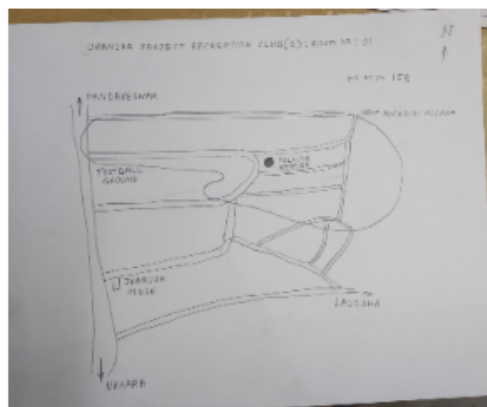

নির্বাচক নিবন্ধন আধিকারিকের স্বাক্ষর

Nazri Naksha

Google Map View

Polling Station Building Front View

Polling Station Front View

Cad View

Key MAP View

বিধানসভা নির্বাচনক্ষেত্রের নং, নাম : 275-পান্ডবেশ্বর