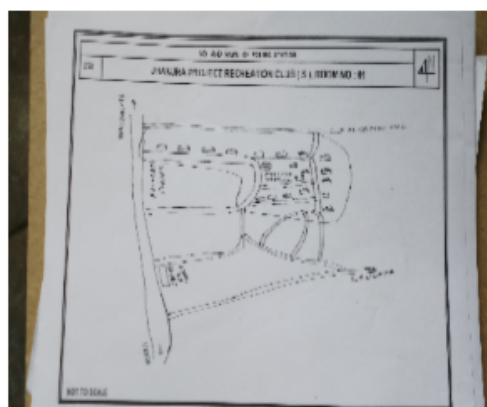

নির্বাচক নিবন্ধন আধিকারিকের স্বাক্ষর

Nazri Naksha

Google Map View

Polling Station Building Front View

Polling Station Front View

Cad View

Key MAP View

বিধানসভা নির্বাচনক্ষেত্রের নং, নাম : 275-পান্ডবেশ্বর