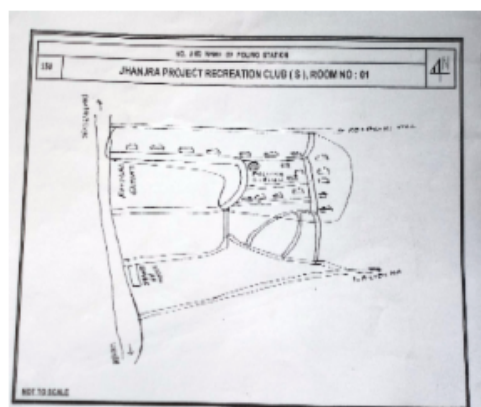

নির্বাচক নিবন্ধন আধিকারিকের স্বাক্ষর

Nazri Naksha

Google Map View

Polling Station Building Front View

Polling Station Front View

Cad View

Key MAP View

বিধানসভা নির্বাচনক্ষেত্রের নং, নাম : 275-পান্ডবেশ্বর