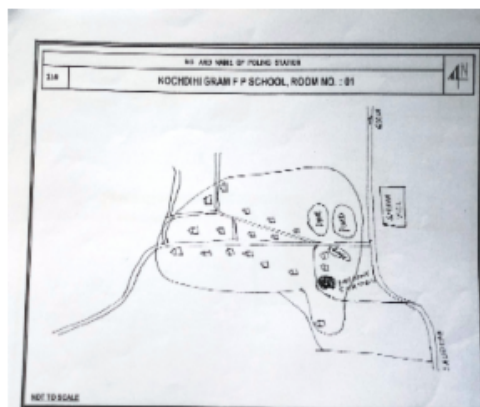

## নির্বাচক তালিকা 2026 S25 পশ্চিমবঙ্গ

বিধানসভা নির্বাচনক্ষেত্রের নং, নাম ও সংরক্ষণের স্থিতি : 275 - পান্ডবেশ্বর (সাধারণ)		অংশ নং : 160			
বিধানসভা নির্বাচনক্ষেত্রটি যে লোকসভা নির্বাচনক্ষেত্রের / ক্ষেত্রসমূহের অন্তর্ভুক্ত তার নং, নাম ও সংরক্ষণ স্থিতি : 40 - আসানসোল (সাধারণ)					
1. সংশোধনের পূর্ণ বিবরণ					
সংশোধনের বৎসর :	2026	নির্বাচক তালিকার পরিচিতি :			
ভিত্তি তারিখ :	01-01-2026	বিশেষ নিবিড় সংশোধন ২০২৬ এর চূড়ান্ত ভোটার তালিকার সহিত 06-04-2026 তারিখ অবধি সংশোধিত নির্বাচক তালিকা			
সংশোধনের প্রকৃতি :	ধারাবাহিক সংশোধন 2026				
প্রকাশনার তারিখ :	06-04-2026				
2. অংশ ও নির্বাচনী এলাকার পূর্ণ বিবরণ :					
অংশের ভাগ নং ও নাম :					
1-পশ্চিম আদিবাসী পাড়া,এন.কে.ডি কোলিয়ারী,আই.ই.আর.ওয়াই কলোনী,শীবমন্দির কলোনী,আদিবাসী পাড়া পূর্ব,পাঁজা পাড়া, নতুন পাঁজা পাড়া এবং সেন পাড়া		প্রধান শহর/গ্রাম	: শীর্ষা		
		ওয়ার্ড	:		
		থানা	: ফরিদপুর		
		গ্রাম পঞ্চায়েত	: লাউদোহা		
		ব্লক	: দুর্গাপুর-ফরিদপুর		
		মহকুমা	: দুর্গাপুর		
		জেলা	: পশ্চিম বর্ধমান		
		পিন	: 713385		
3. ভোট গ্রহন কেন্দ্রের পূর্ণ বিবরণ :					
ভোট গ্রহন কেন্দ্রের নং, নাম :		ভোট গ্রহন কেন্দ্রের শ্রেণী :		গ্রামীণ	
160 - কোচডিহি নিম্ন বুনিয়াদী বিদ্যালয়		এই অংশে সহায়ক ভোটগ্রহন কেন্দ্রের সংখ্যা		0	
ভোট গ্রহন কেন্দ্রের ঠিকানা :		:			
কোচডিহি নিম্ন বুনিয়াদী বিদ্যালয়, - রুম-1, শীর্ষা					
4. নির্বাচকের সংখ্যা :					
প্রথম ক্রমিক নং	শেষ ক্রমিক নং	মোট সংখ্যা			
		পুরুষ	মহিলা	তৃতীয় লিঙ্গ	মোট
1	654	341	303	0	644

নির্বাচক নিবন্ধন আধিকারিকের স্বাক্ষর

Nazri Naksha

Google Map View

Polling Station Building Front View

Polling Station Front View

Cad View

Key MAP View

বিধানসভা নির্বাচনক্ষেত্রের নং, নাম : 275-পান্ডবেশ্বর  
ভাগ নং, নাম : 1-পশ্চিম আদিবাসী পাড়া,এন.কে.ডি কোলিয়ারী,আই.ই.আর.ওয়াই কলোনী,শীবমন্দির কলোনী,আদিবাসী পাড়া পূর্ব,পাঁজা পাড়া, নতুন পাঁজা পাড়া এবং সেন পাড়া