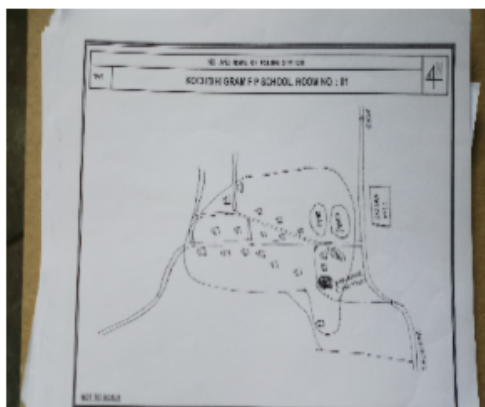

## নির্বাচক তালিকা 2026 S25 পশ্চিমবঙ্গ

বিধানসভা নির্বাচনক্ষেত্রের নং, নাম ও সংরক্ষণের স্থিতি : 275 - পান্ডবেশ্বর (সাধারণ)		অংশ নং : 160			
বিধানসভা নির্বাচনক্ষেত্রটি যে লোকসভা নির্বাচনক্ষেত্রের / ক্ষেত্রসমূহের অন্তর্ভুক্ত তার নং, নাম ও সংরক্ষণ স্থিতি : 40 - আসানসোল (সাধারণ)					
1. সংশোধনের পূর্ণ বিবরণ					
সংশোধনের বৎসর :	2026	নির্বাচক তালিকার পরিচিতি :			
ভিত্তি তারিখ :	01-01-2026	বিশেষ নিবিড় সংশোধন ২০২৬ এর চূড়ান্ত ভোটার তালিকার সহিত 06-04-2026 তারিখ অবধি সংশোধিত নির্বাচক তালিকা			
সংশোধনের প্রকৃতি :	ধারাবাহিক সংশোধন 2026				
প্রকাশনার তারিখ :	06-04-2026				
2. অংশ ও নির্বাচনী এলাকার পূর্ণ বিবরণ :					
অংশের ভাগ নং ও নাম :					
1-পশ্চিম আদিবাসী পাড়া,এন.কে.ডি কোলিয়ারী,আই.ই.আর.ওয়াই কলোনী,শীবমন্দির কলোনী,আদিবাসী পাড়া পূর্ব,পাঁজা পাড়া, নতুন পাঁজা পাড়া এবং সেন পাড়া		প্রধান শহর/গ্রাম	: শীর্ষা		
		ওয়ার্ড	:		
		থানা	: ফরিদপুর		
		গ্রাম পঞ্চায়েত	: লাউদোহা		
		ব্লক	: দুর্গাপুর-ফরিদপুর		
		মহকুমা	: দুর্গাপুর		
		জেলা	: পশ্চিম বর্ধমান		
		পিন	: 713385		
3. ভোট গ্রহন কেন্দ্রের পূর্ণ বিবরণ :					
ভোট গ্রহন কেন্দ্রের নং, নাম :		ভোট গ্রহন কেন্দ্রের শ্রেণী :		গ্রামীণ	
160 - কোচডিহি নিম্ন বুনিয়াদী বিদ্যালয়		এই অংশে সহায়ক ভোটগ্রহন কেন্দ্রের সংখ্যা		0	
ভোট গ্রহন কেন্দ্রের ঠিকানা :		:			
কোচডিহি নিম্ন বুনিয়াদী বিদ্যালয়, - রুম-1, শীর্ষা					
4. নির্বাচকের সংখ্যা :					
প্রথম ক্রমিক নং	শেষ ক্রমিক নং	মোট সংখ্যা			
		পুরুষ	মহিলা	তৃতীয় লিঙ্গ	মোট
1	654	341	303	0	644

নির্বাচক নিবন্ধন আধিকারিকের স্বাক্ষর

Nazri Naksha

Google Map View

Polling Station Building Front View

Polling Station Front View

Cad View

Key MAP View

বিধানসভা নির্বাচনক্ষেত্রের নং, নাম : 275-পান্ডবেশ্বর  
ভাগ নং, নাম : 1-পশ্চিম আদিবাসী পাড়া,এন.কে.ডি কোলিয়ারী,আই.ই.আর.ওয়াই কলোনী,শীবমন্দির কলোনী,আদিবাসী পাড়া পূর্ব,পাঁজা পাড়া, নতুন পাঁজা পাড়া এবং সেন পাড়া